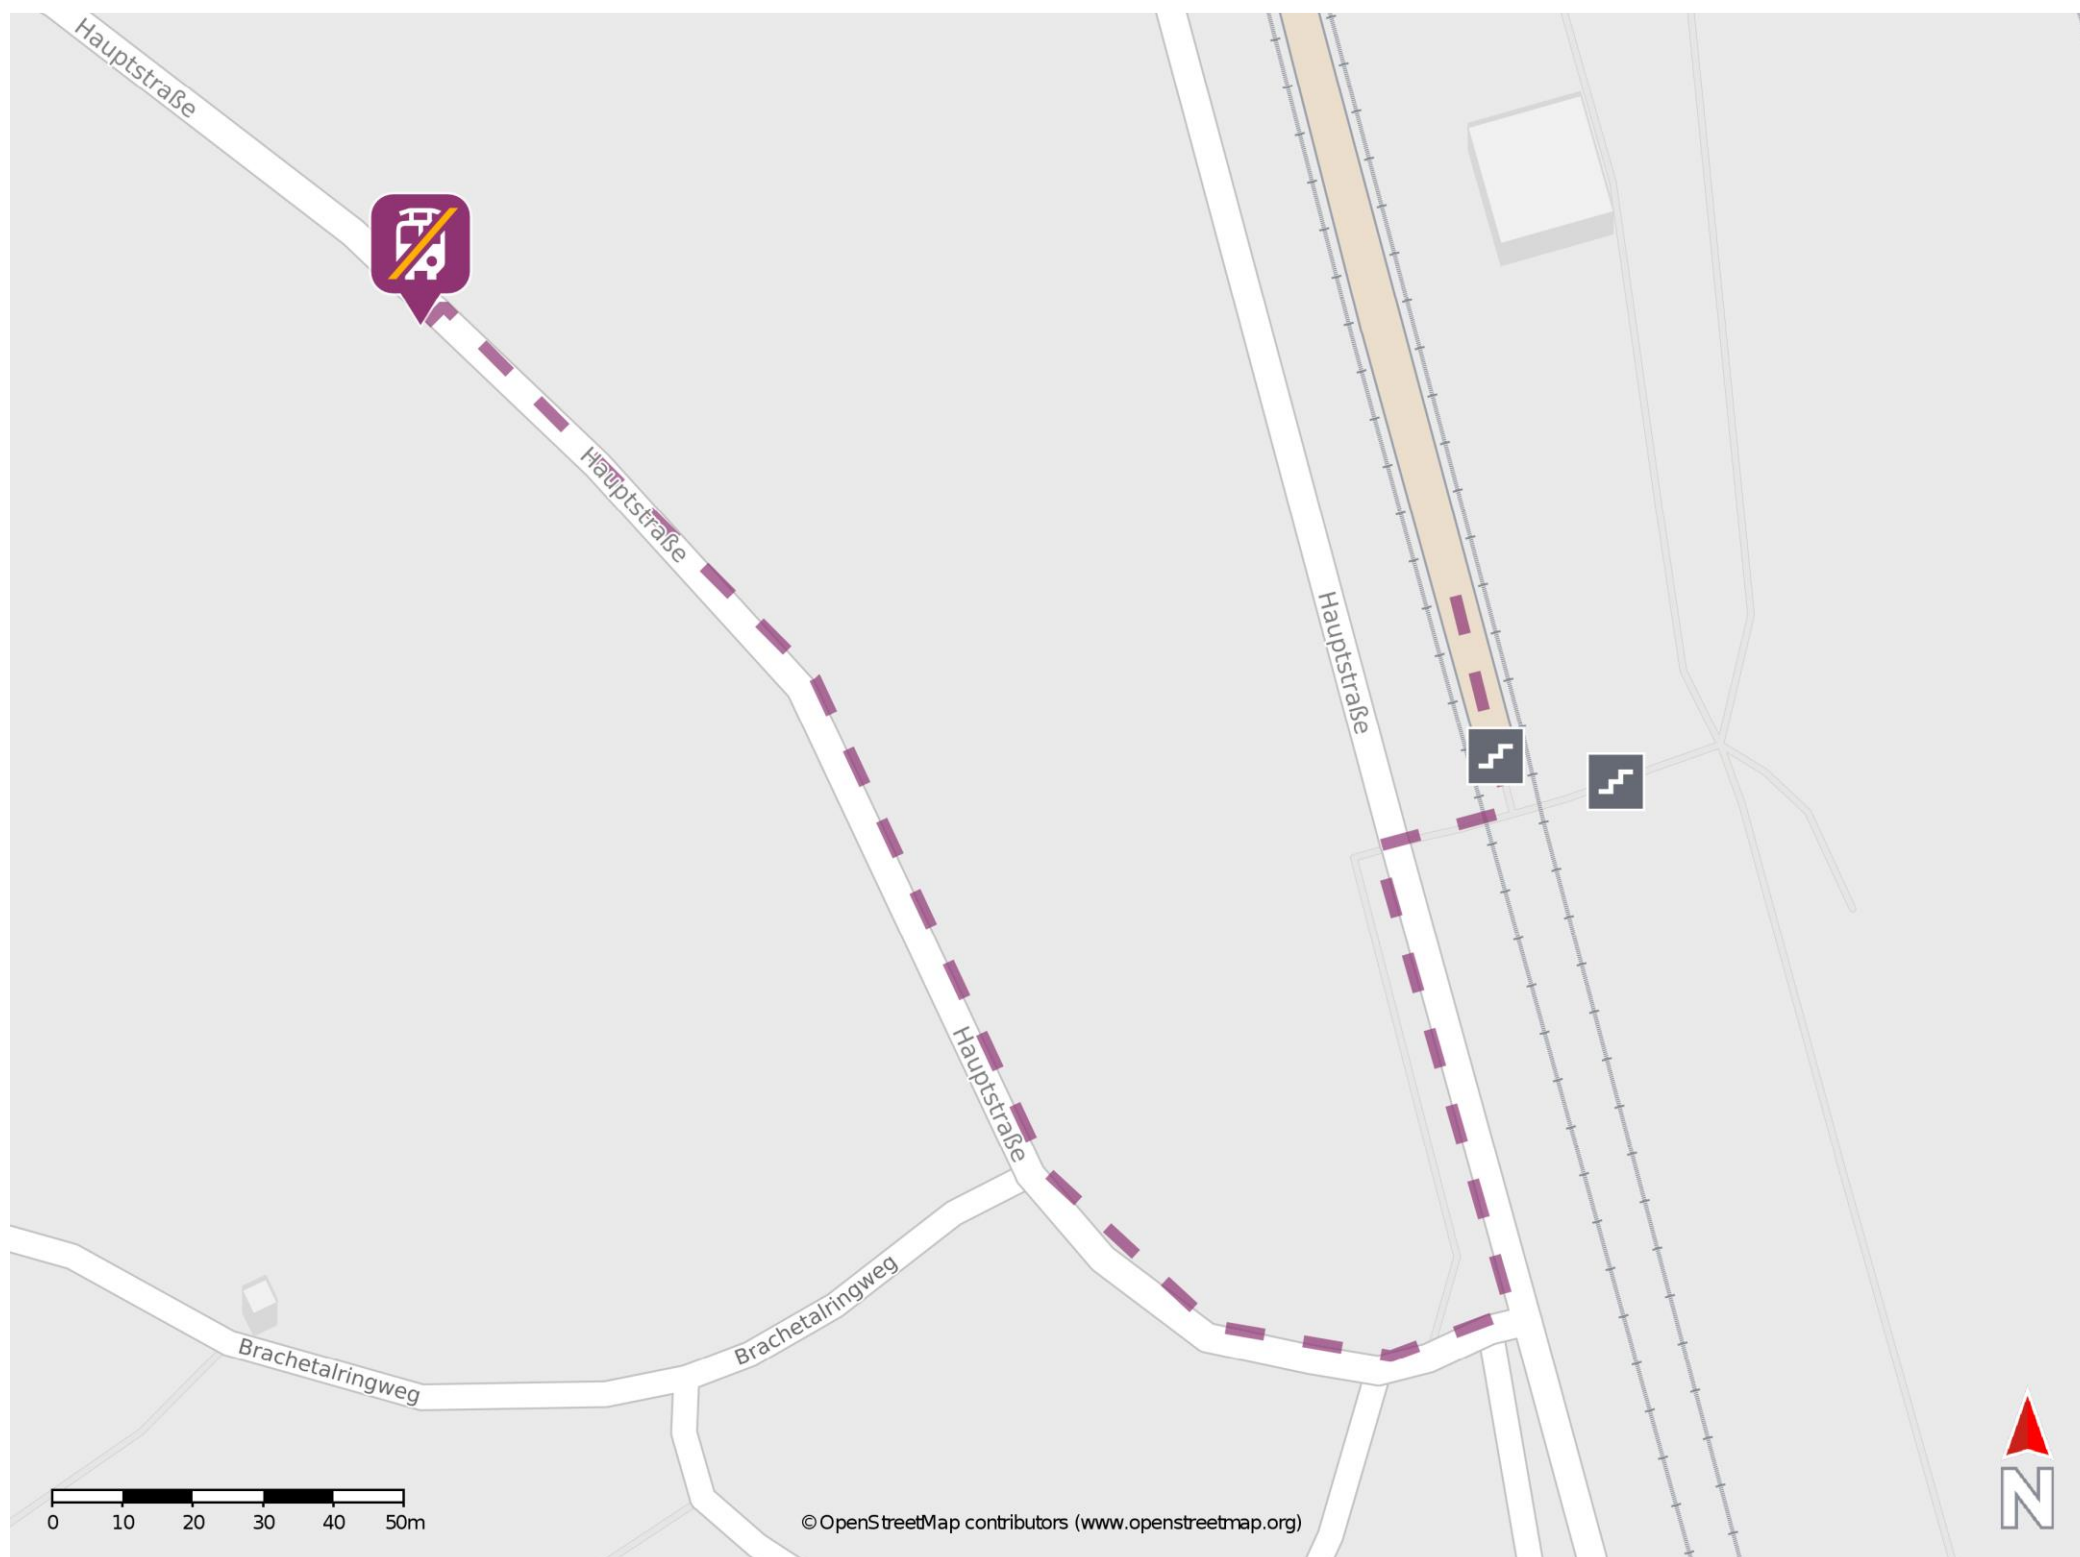

Mittelsinn

Wegbeschreibung Schienenersatzverkehr *

Verlassen Sie den Bahnsteig und begeben Sie sich an die Hauptstraße. Orientieren Sie sich nach links und folgen Sie der Straße bis zur Ersatzhaltestelle. Die Ersatzhaltestelle befindet sich an der Bushaltestelle Autohaus Paul.

* Fahrradmitnahme im Schienenersatzverkehr nur begrenzt möglich.
Im QR Code sind die Koordinaten der Ersatzhaltestelle hinterlegt.

— barrierefrei
- nicht barrierefrei