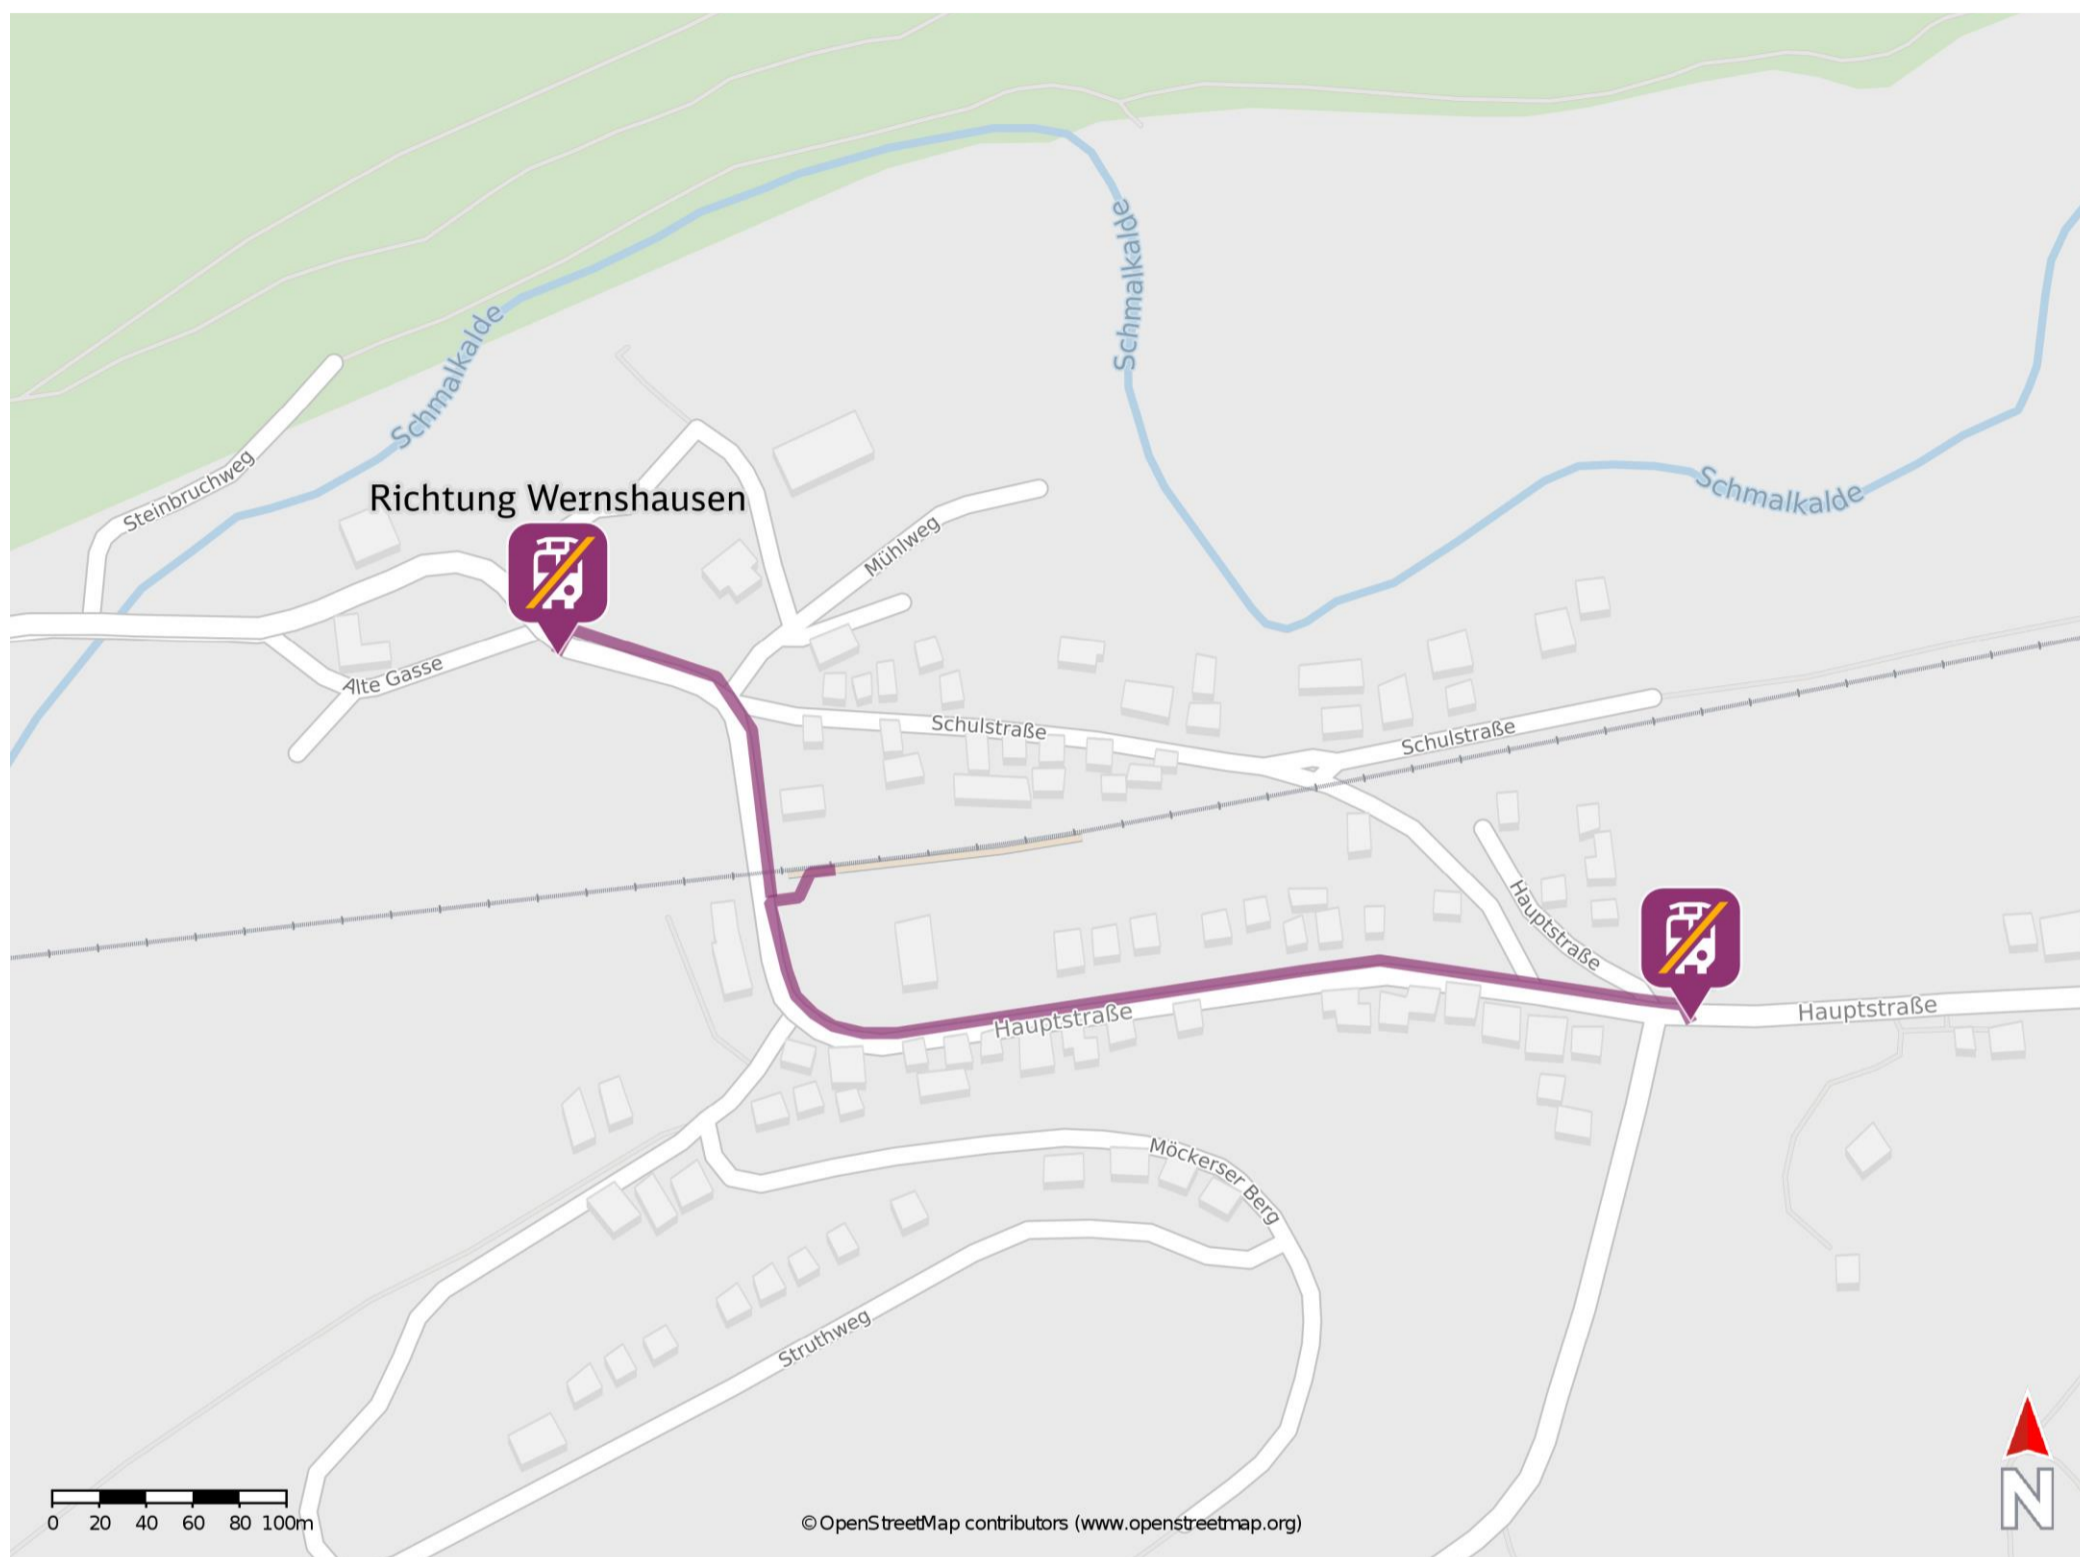

Mittelschmalkalden

Wegbeschreibung Schienenersatzverkehr *

Verlassen Sie den Bahnsteig und begeben Sie sich an die Hauptstraße. Biegen Sie nach links bzw. nach rechts ab und folgen Sie dem Straßenverlauf bis zur jeweiligen Ersatzhaltestelle.

Ersatzhaltestelle

Ersatzhaltestelle Richtung Wernshausen

* Fahrradmitnahme im Schienenersatzverkehr nur begrenzt möglich.
Im QR Code sind die Koordinaten der Ersatzhaltestelle hinterlegt.

— barrierefrei
— nicht barrierefrei