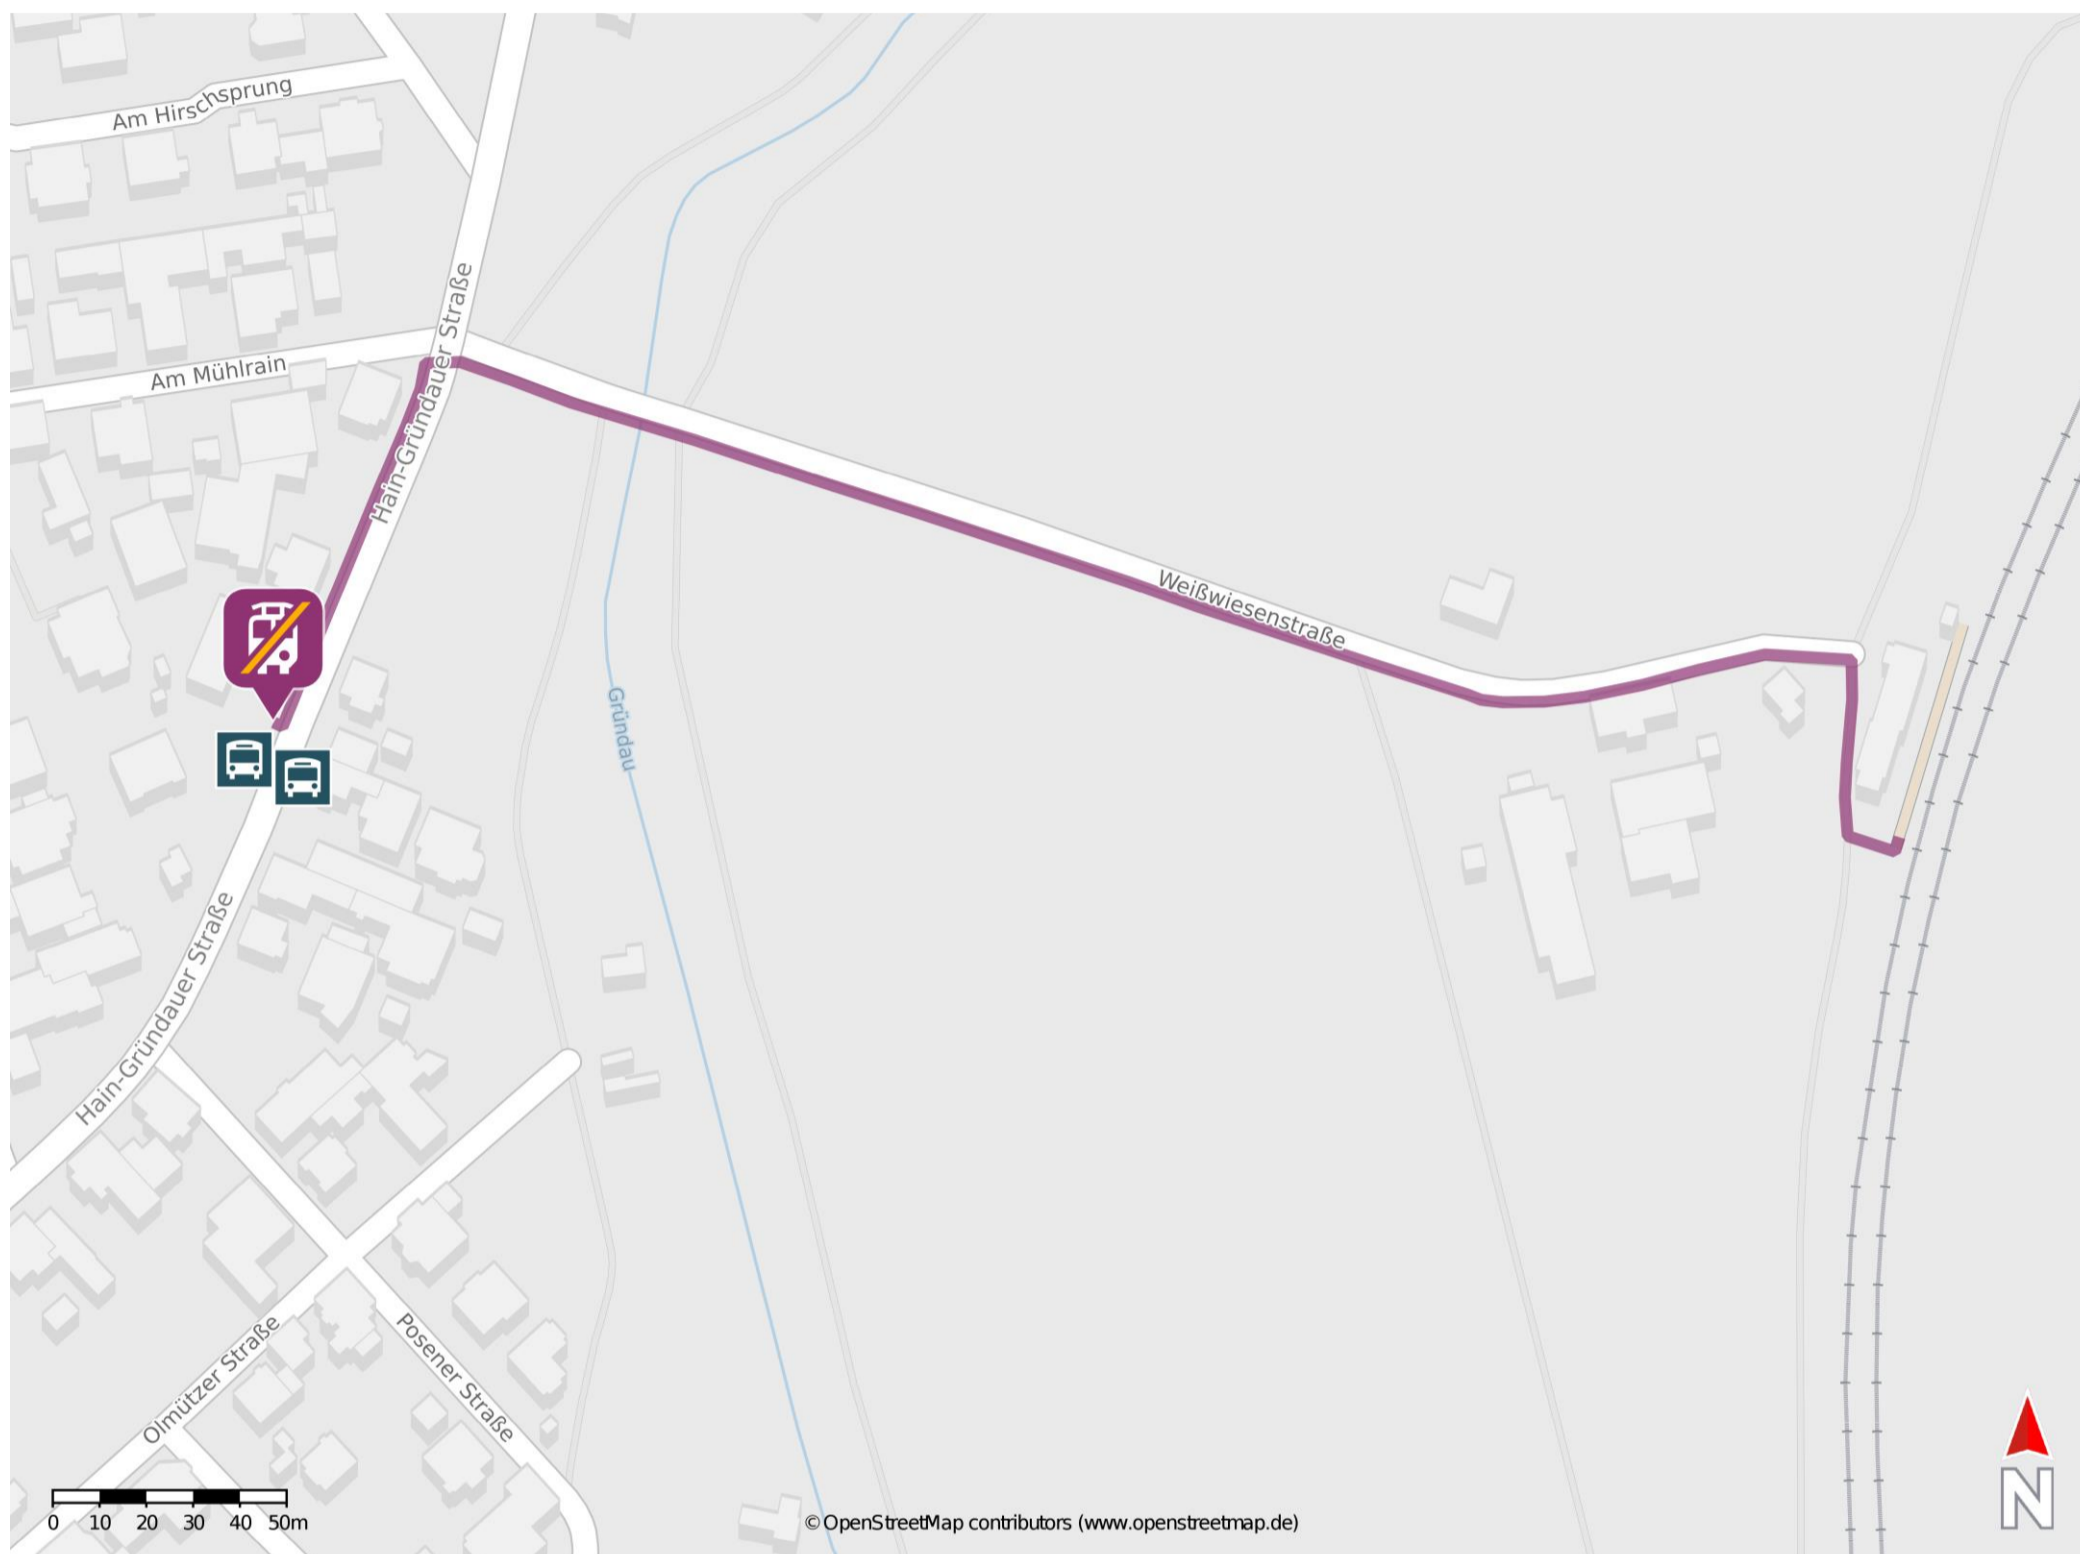

## Mittel Gründau

### Wegbeschreibung Schienenersatzverkehr \*

Verlassen Sie den Bahnsteig in Richtung Bahnhofsvorplatz und begeben Sie sich auf die Weißwiesenstraße. Folgen Sie dem Straßenverlauf bis zur Kreuzung Hain-Gründauer-Straße/Weißwiesenstraße und biegen Sie nach links in die Hain-Gründauer-Straße ab. Die Ersatzhaltestelle befindet sich in unmittelbarer Nähe.

\* Fahrradmitnahme im Schienenersatzverkehr nur begrenzt möglich.  
Im QR Code sind die Koordinaten der Ersatzhaltestelle hinterlegt.

— barrierefrei  
- - nicht barrierefrei