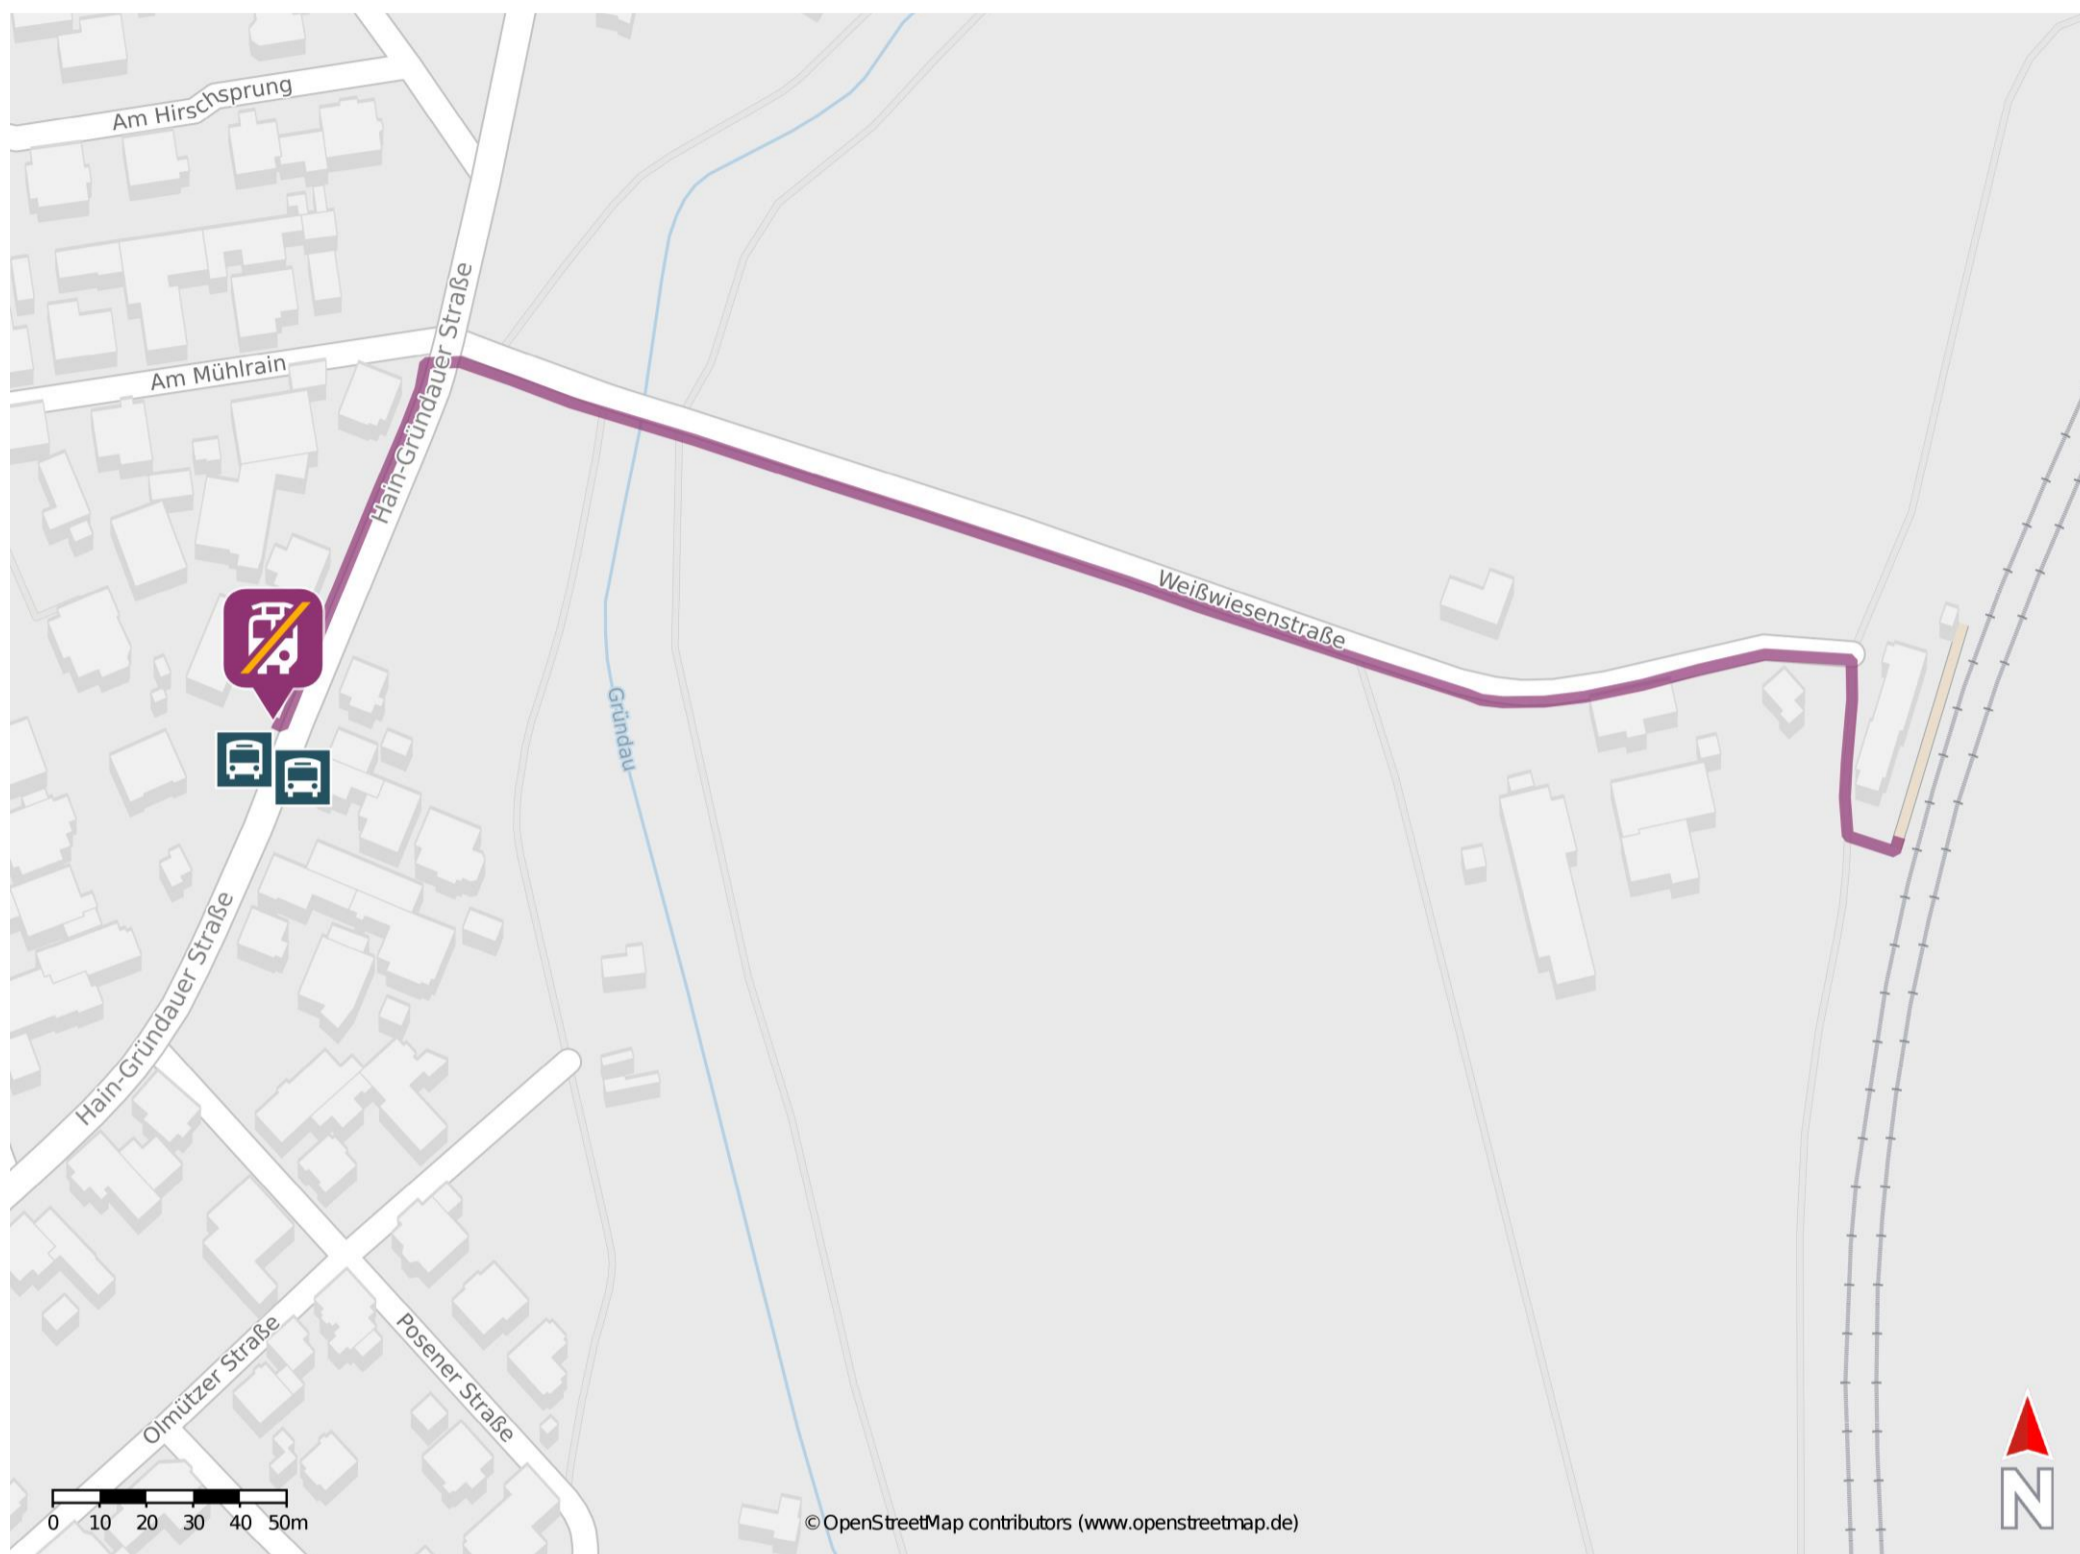

Mittel Gründau

Wegbeschreibung Schienenersatzverkehr *

Verlassen Sie den Bahnsteig in Richtung Bahnhofsvorplatz und begeben Sie sich auf die Weißwiesenstraße. Folgen Sie dem Straßenverlauf bis zur Kreuzung Hain-Gründauer-Straße/Weißwiesenstraße und biegen Sie nach links in die Hain-Gründauer-Straße ab. Die Ersatzhaltestelle befindet sich in unmittelbarer Nähe.

* Fahrradmitnahme im Schienenersatzverkehr nur begrenzt möglich.
Im QR Code sind die Koordinaten der Ersatzhaltestelle hinterlegt.

— barrierefrei
- - nicht barrierefrei