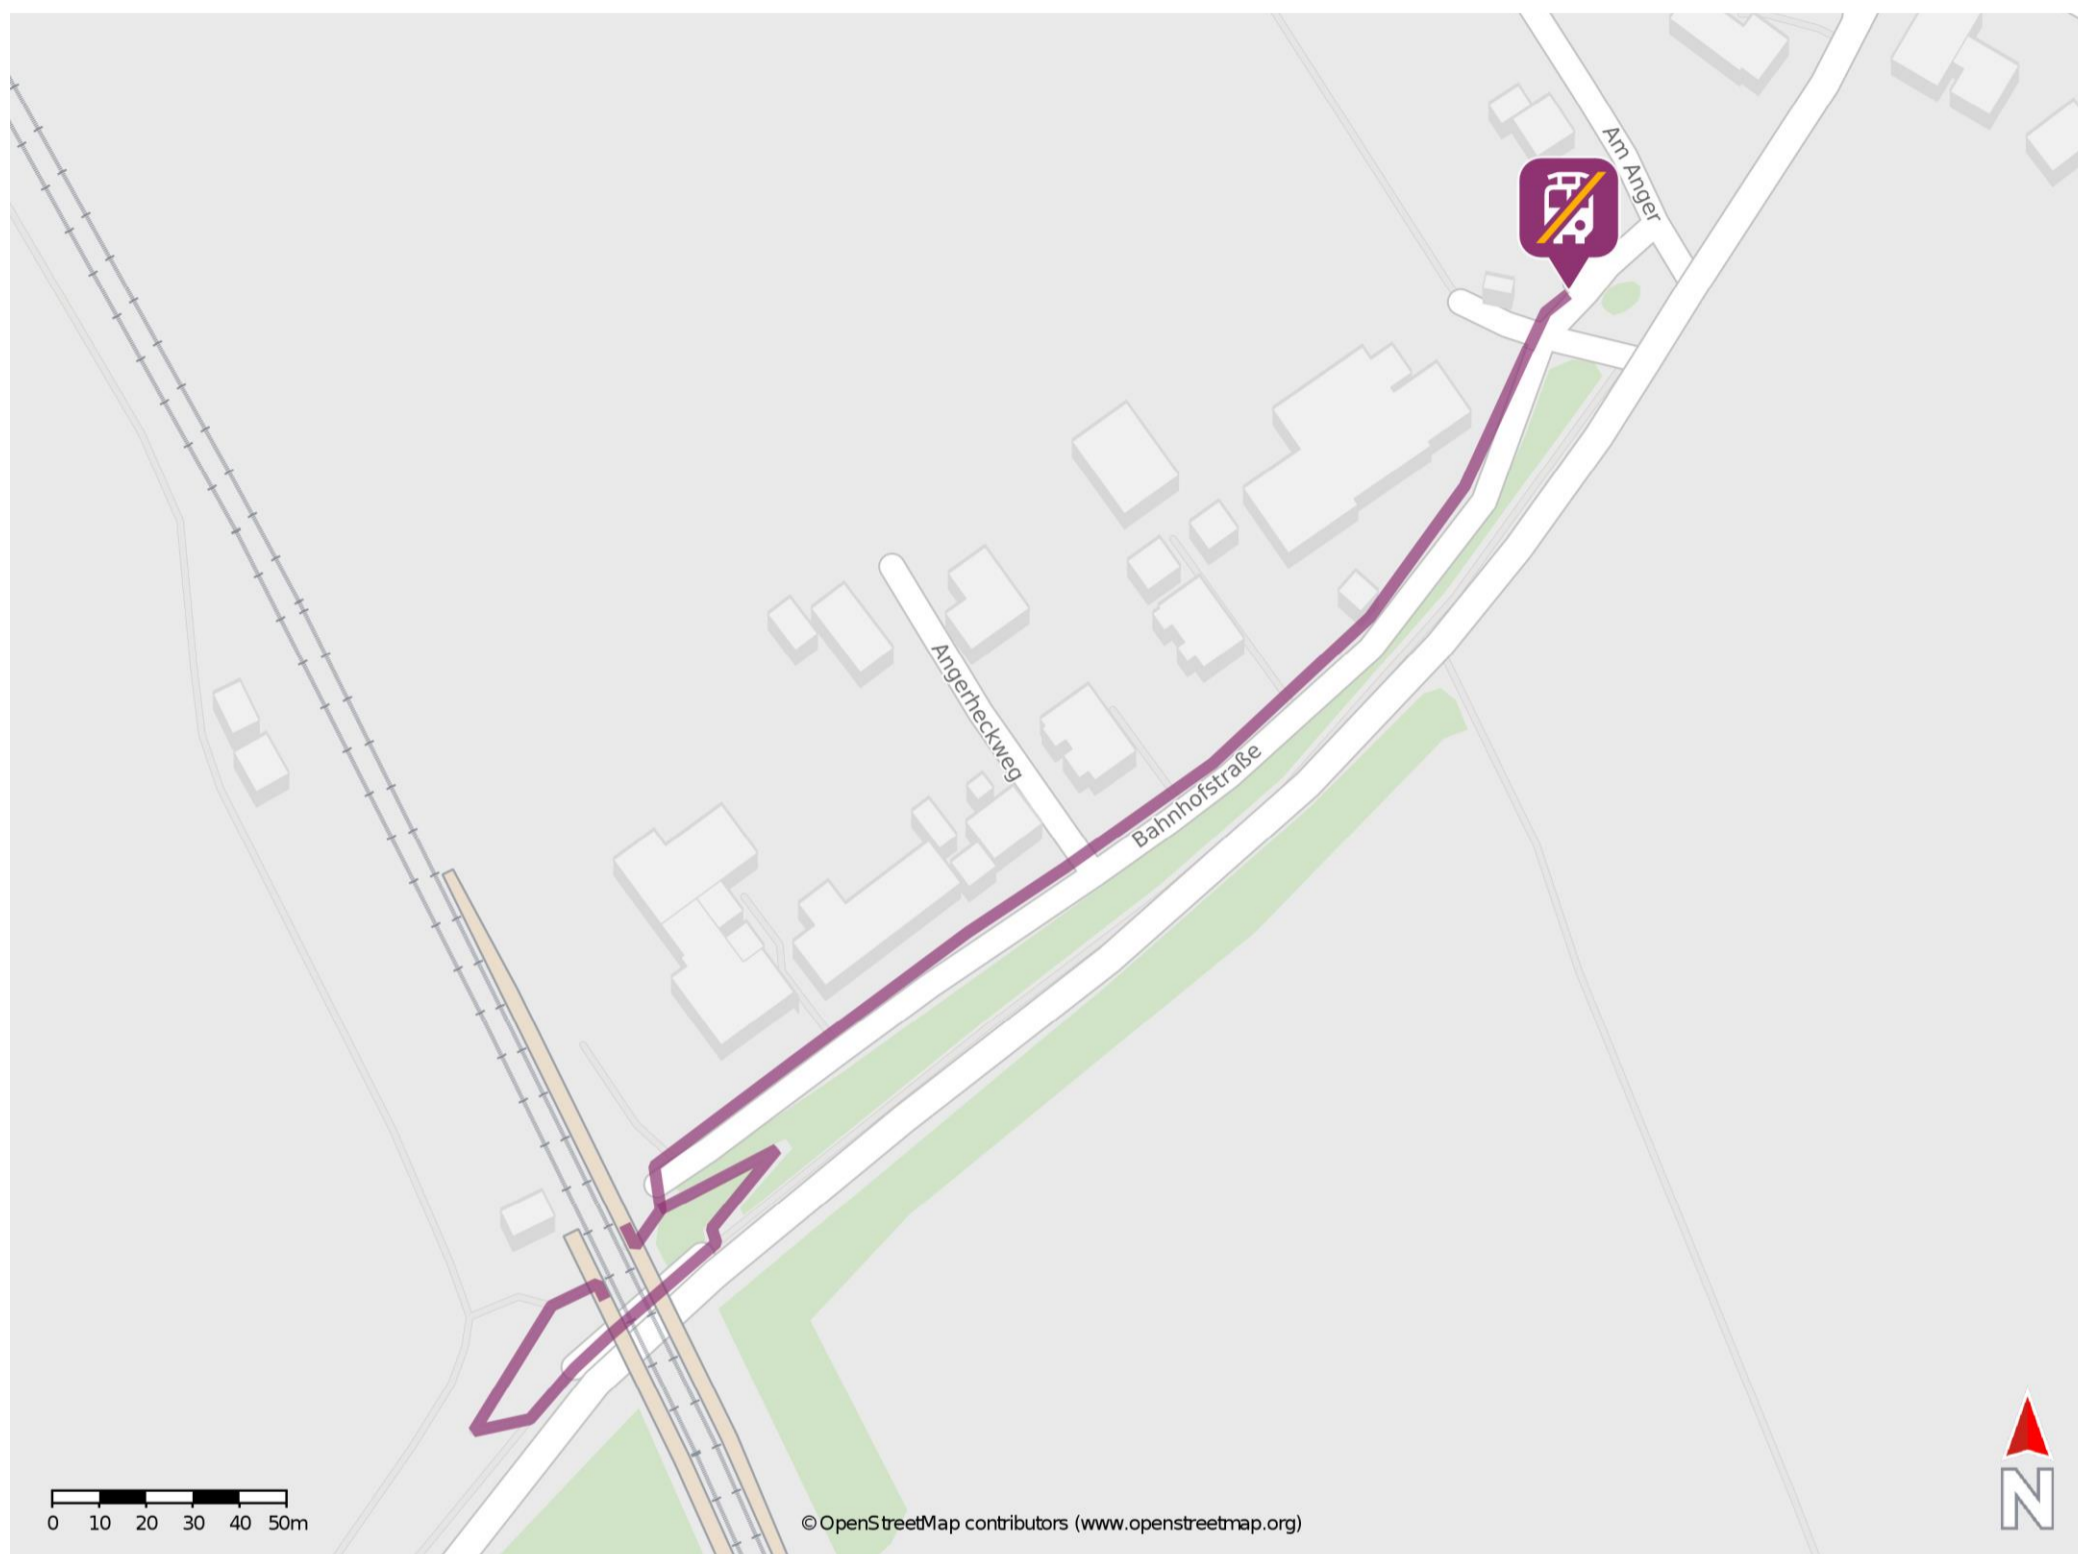

## Mindelaltheim

### Wegbeschreibung Schienenersatzverkehr \*

Verlassen Sie den Bahnsteig in Richtung Bahnhofstraße und folgen Sie dem Straßenverlauf bis zur Ersatzhaltestelle. Die Ersatzhaltestelle befindet sich an der Bushaltestelle 1.

\* Fahrradmitnahme im Schienenersatzverkehr nur begrenzt möglich.  
Im QR Code sind die Koordinaten der Ersatzhaltestelle hinterlegt.

— barrierefrei  
— nicht barrierefrei