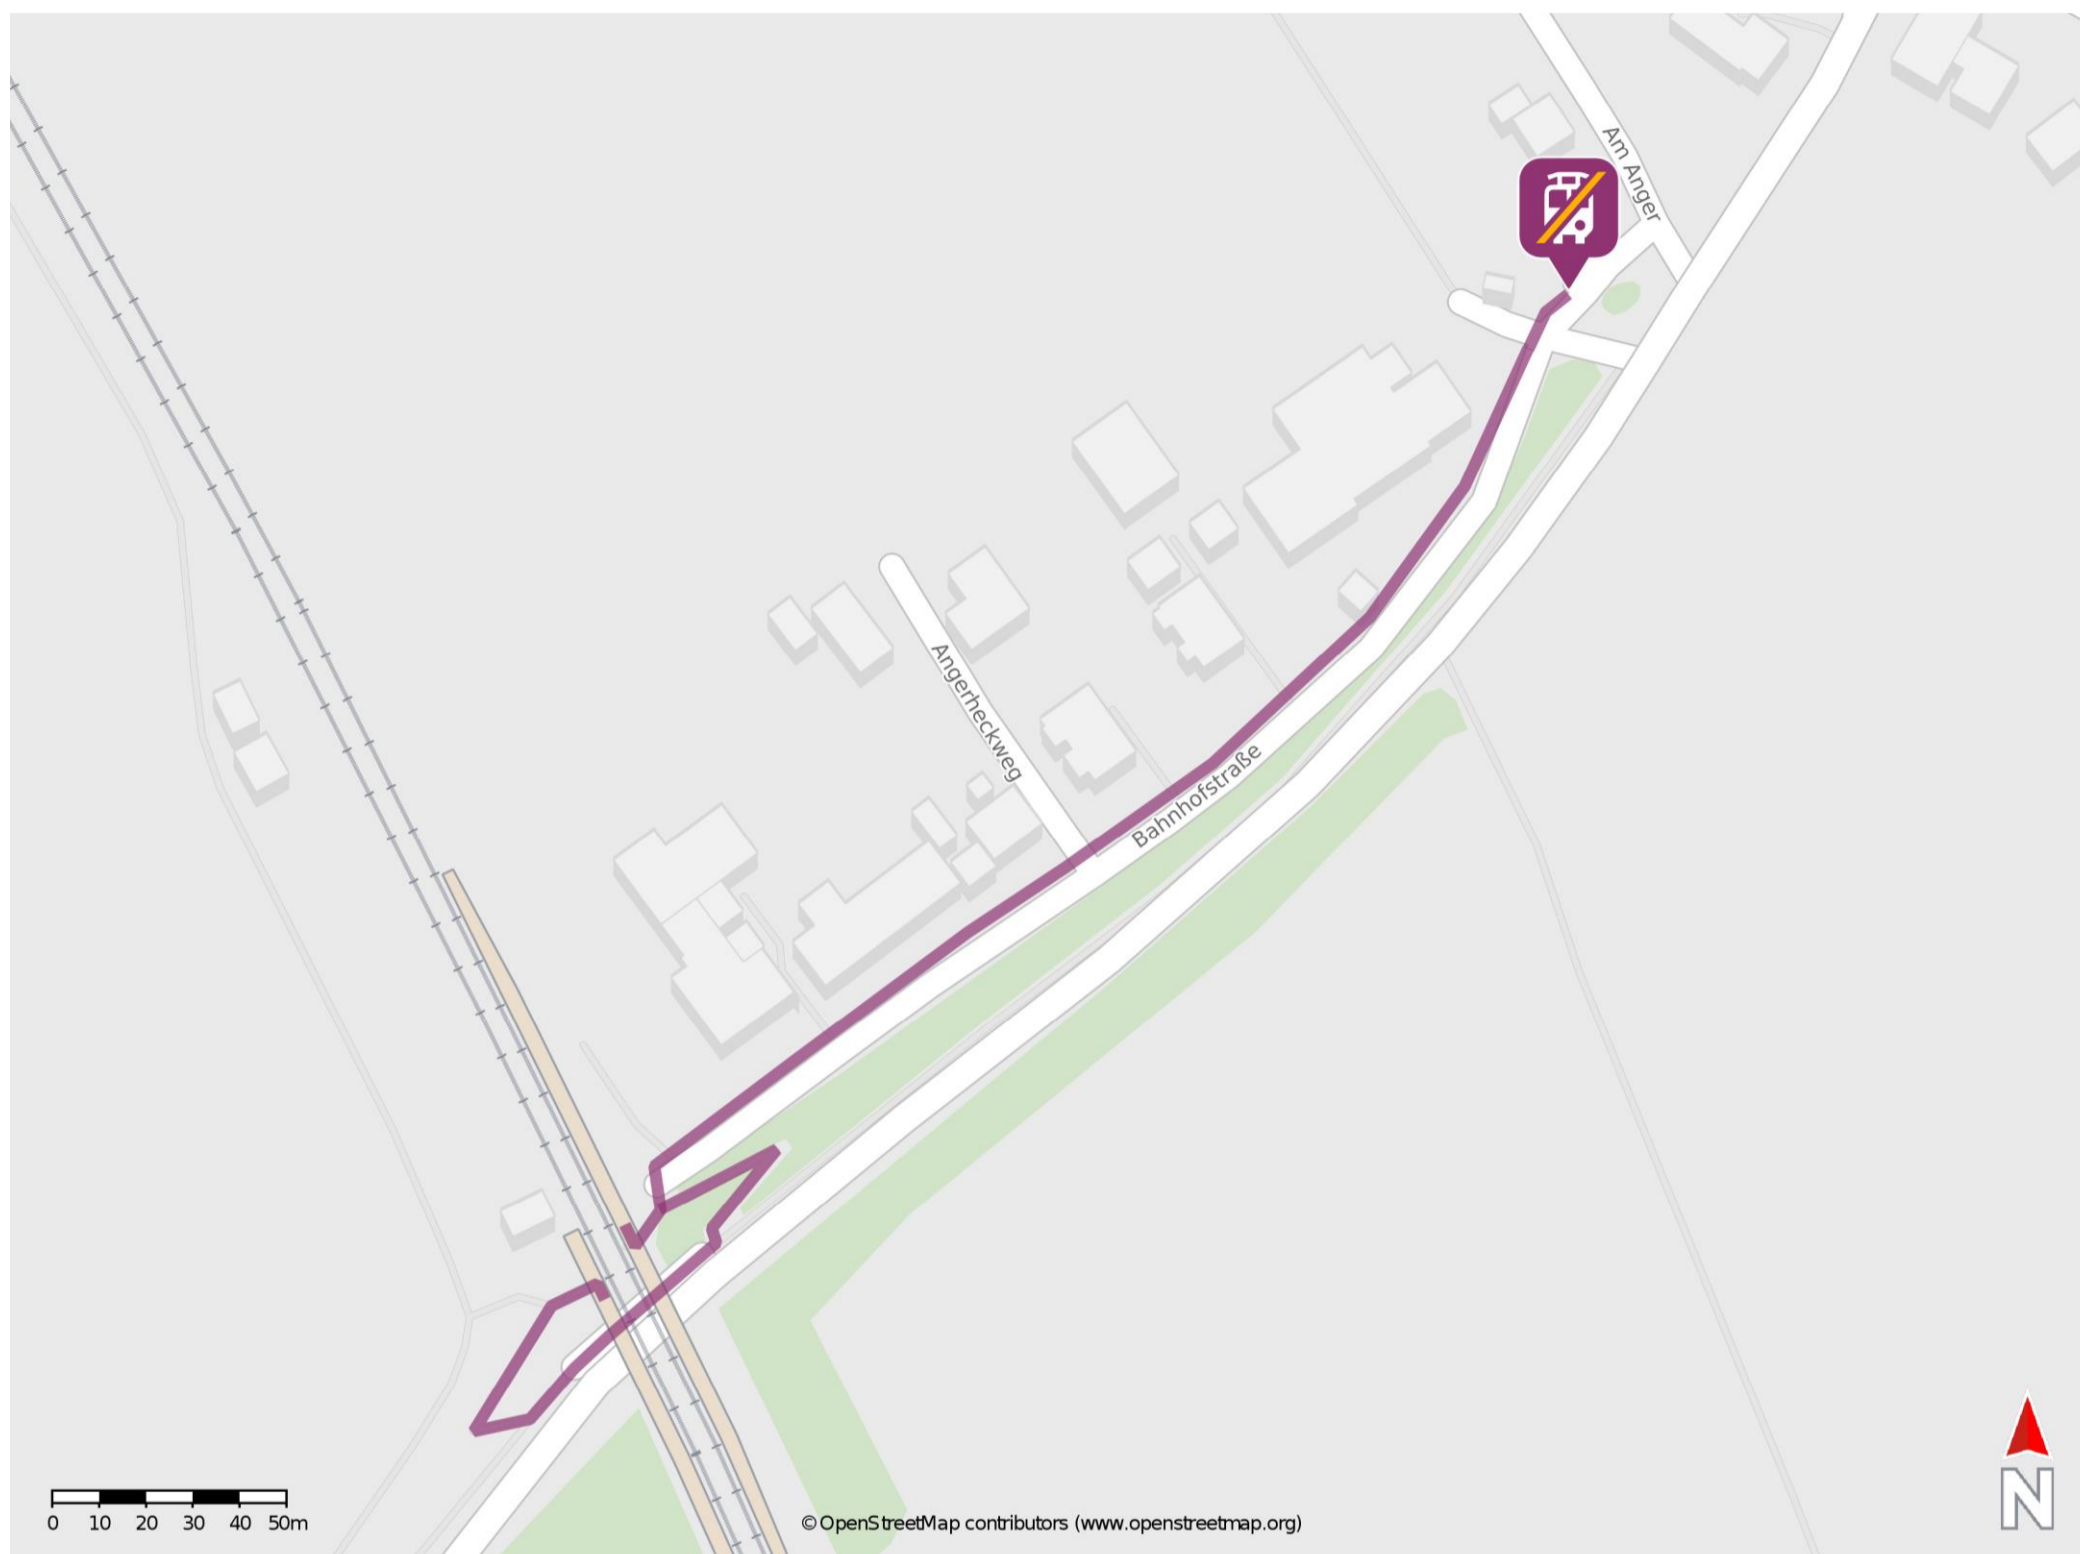

Mindelaltheim

Wegbeschreibung Schienenersatzverkehr *

Verlassen Sie den Bahnsteig in Richtung Bahnhofstraße und folgen Sie dem Straßenverlauf bis zur Ersatzhaltestelle. Die Ersatzhaltestelle befindet sich an der Bushaltestelle 1.

* Fahrradmitnahme im Schienenersatzverkehr nur begrenzt möglich.
Im QR Code sind die Koordinaten der Ersatzhaltestelle hinterlegt.

— barrierefrei
— nicht barrierefrei