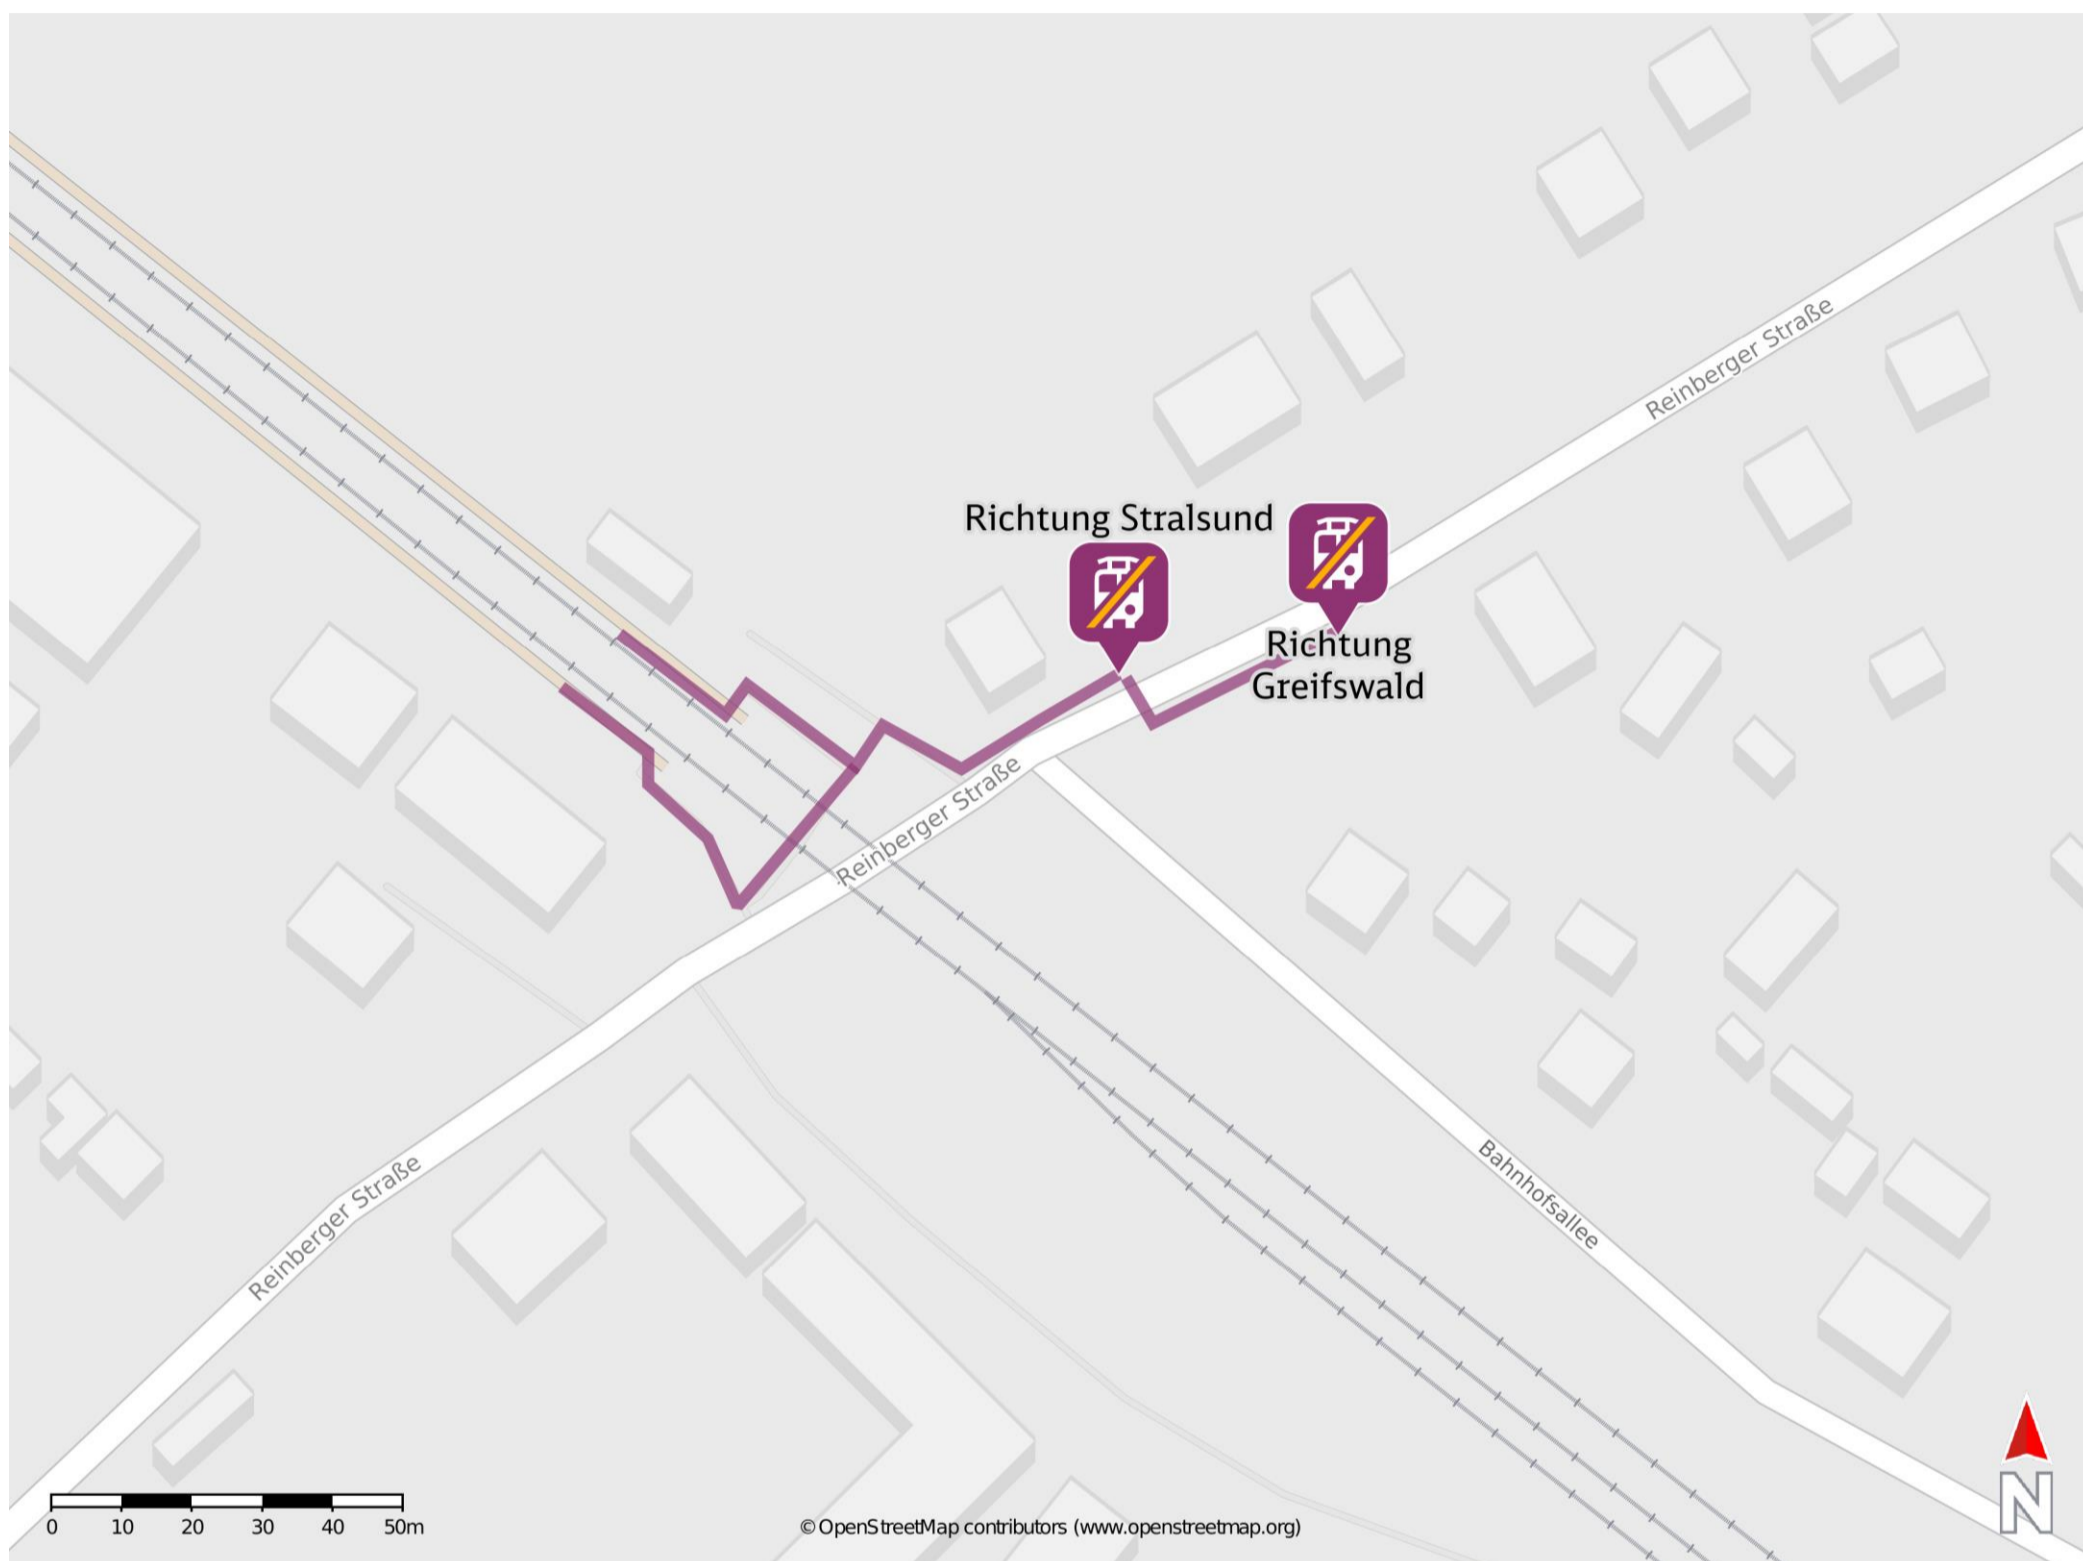

Umgebungsplan

Miltzow

Wegbeschreibung Schienenersatzverkehr *

Verlassen Sie den Bahnsteig und begeben Sie sich an die Reinberger Straße. Biegen Sie nach links ab und folgen Sie dem Straßenverlauf bis zur jeweiligen Ersatzhaltestelle. Die Ersatzhaltestellen befinden sich an der Bushaltestelle Miltzow.

Ersatzhaltestelle Richtung Stralsund

Ersatzhaltestelle Richtung Greifswald

*Fahrradmitnahme im Schienenersatzverkehr nur begrenzt, teilweise gar nicht möglich. Bitte informieren Sie sich bei dem von Ihnen genutzten Eisenbahnverkehrsunternehmen. Im QR Code sind die Koordinaten der Ersatzhaltestelle hinterlegt.

— barrierefrei
— nicht barrierefrei