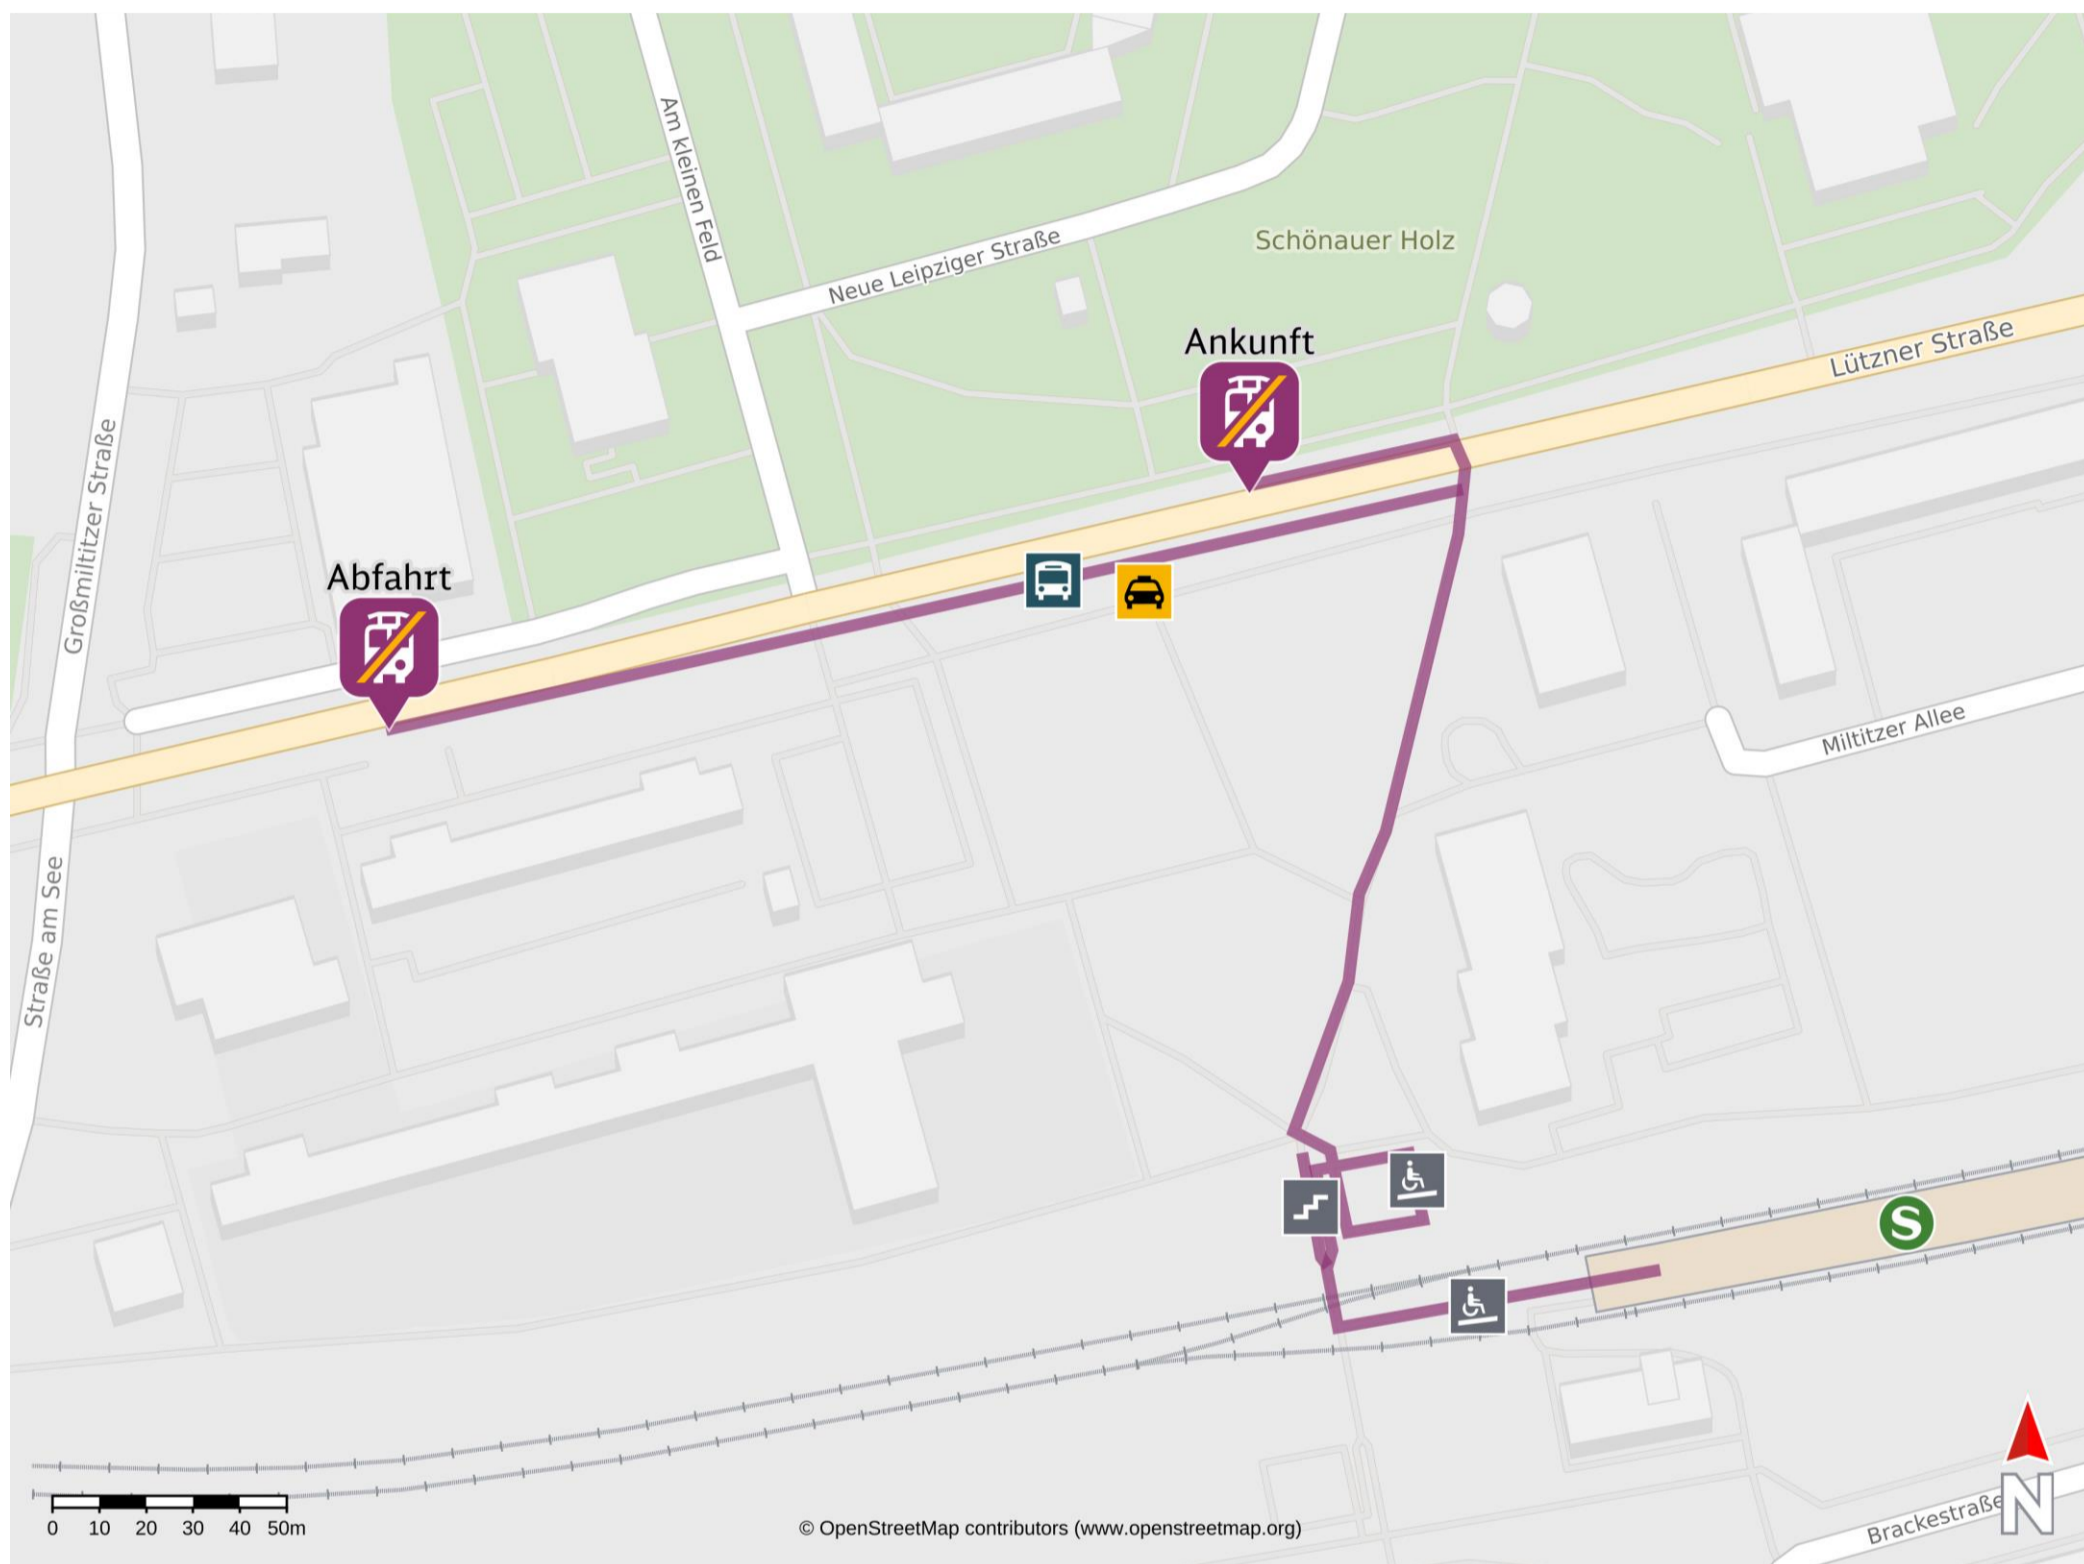

Umgebungsplan

Leipzig Miltitzer Allee

Wegbeschreibung Schienenersatzverkehr *

Ersatzhaltestelle Abfahrt: Verlassen Sie den Bahnsteig über die Rampe und orientieren Sie sich rechts auf die Miltitzer Allee. Folgen Sie dem Weg bis zur Lützner Straße. Biegen Sie nach links ab und folgen Sie dem Straßenverlauf bis zur Ersatzhaltestelle. Die Ersatzhaltestelle befindet sich an der Bushaltestelle Straße am See.

Ersatzhaltestelle Abfahrt

Ersatzhaltestelle Ankunft: Verlassen Sie den Bahnsteig über die Rampe und orientieren Sie sich rechts auf die Miltitzer Allee. Folgen Sie dem Weg bis zur Lützner Straße. Biegen Sie nach links ab und folgen Sie dem Straßenverlauf bis zur Ersatzhaltestelle. Die Ersatzhaltestelle befindet sich an der Bushaltestelle Am kleinen Feld.

Ersatzhaltestelle Ankunft

*Fahrradmitnahme im Schienenersatzverkehr nur begrenzt, teilweise gar nicht möglich. Bitte informieren Sie sich bei dem von Ihnen genutzten Eisenbahnverkehrsunternehmen. Im QR Code sind die Koordinaten der Ersatzhaltestelle hinterlegt.