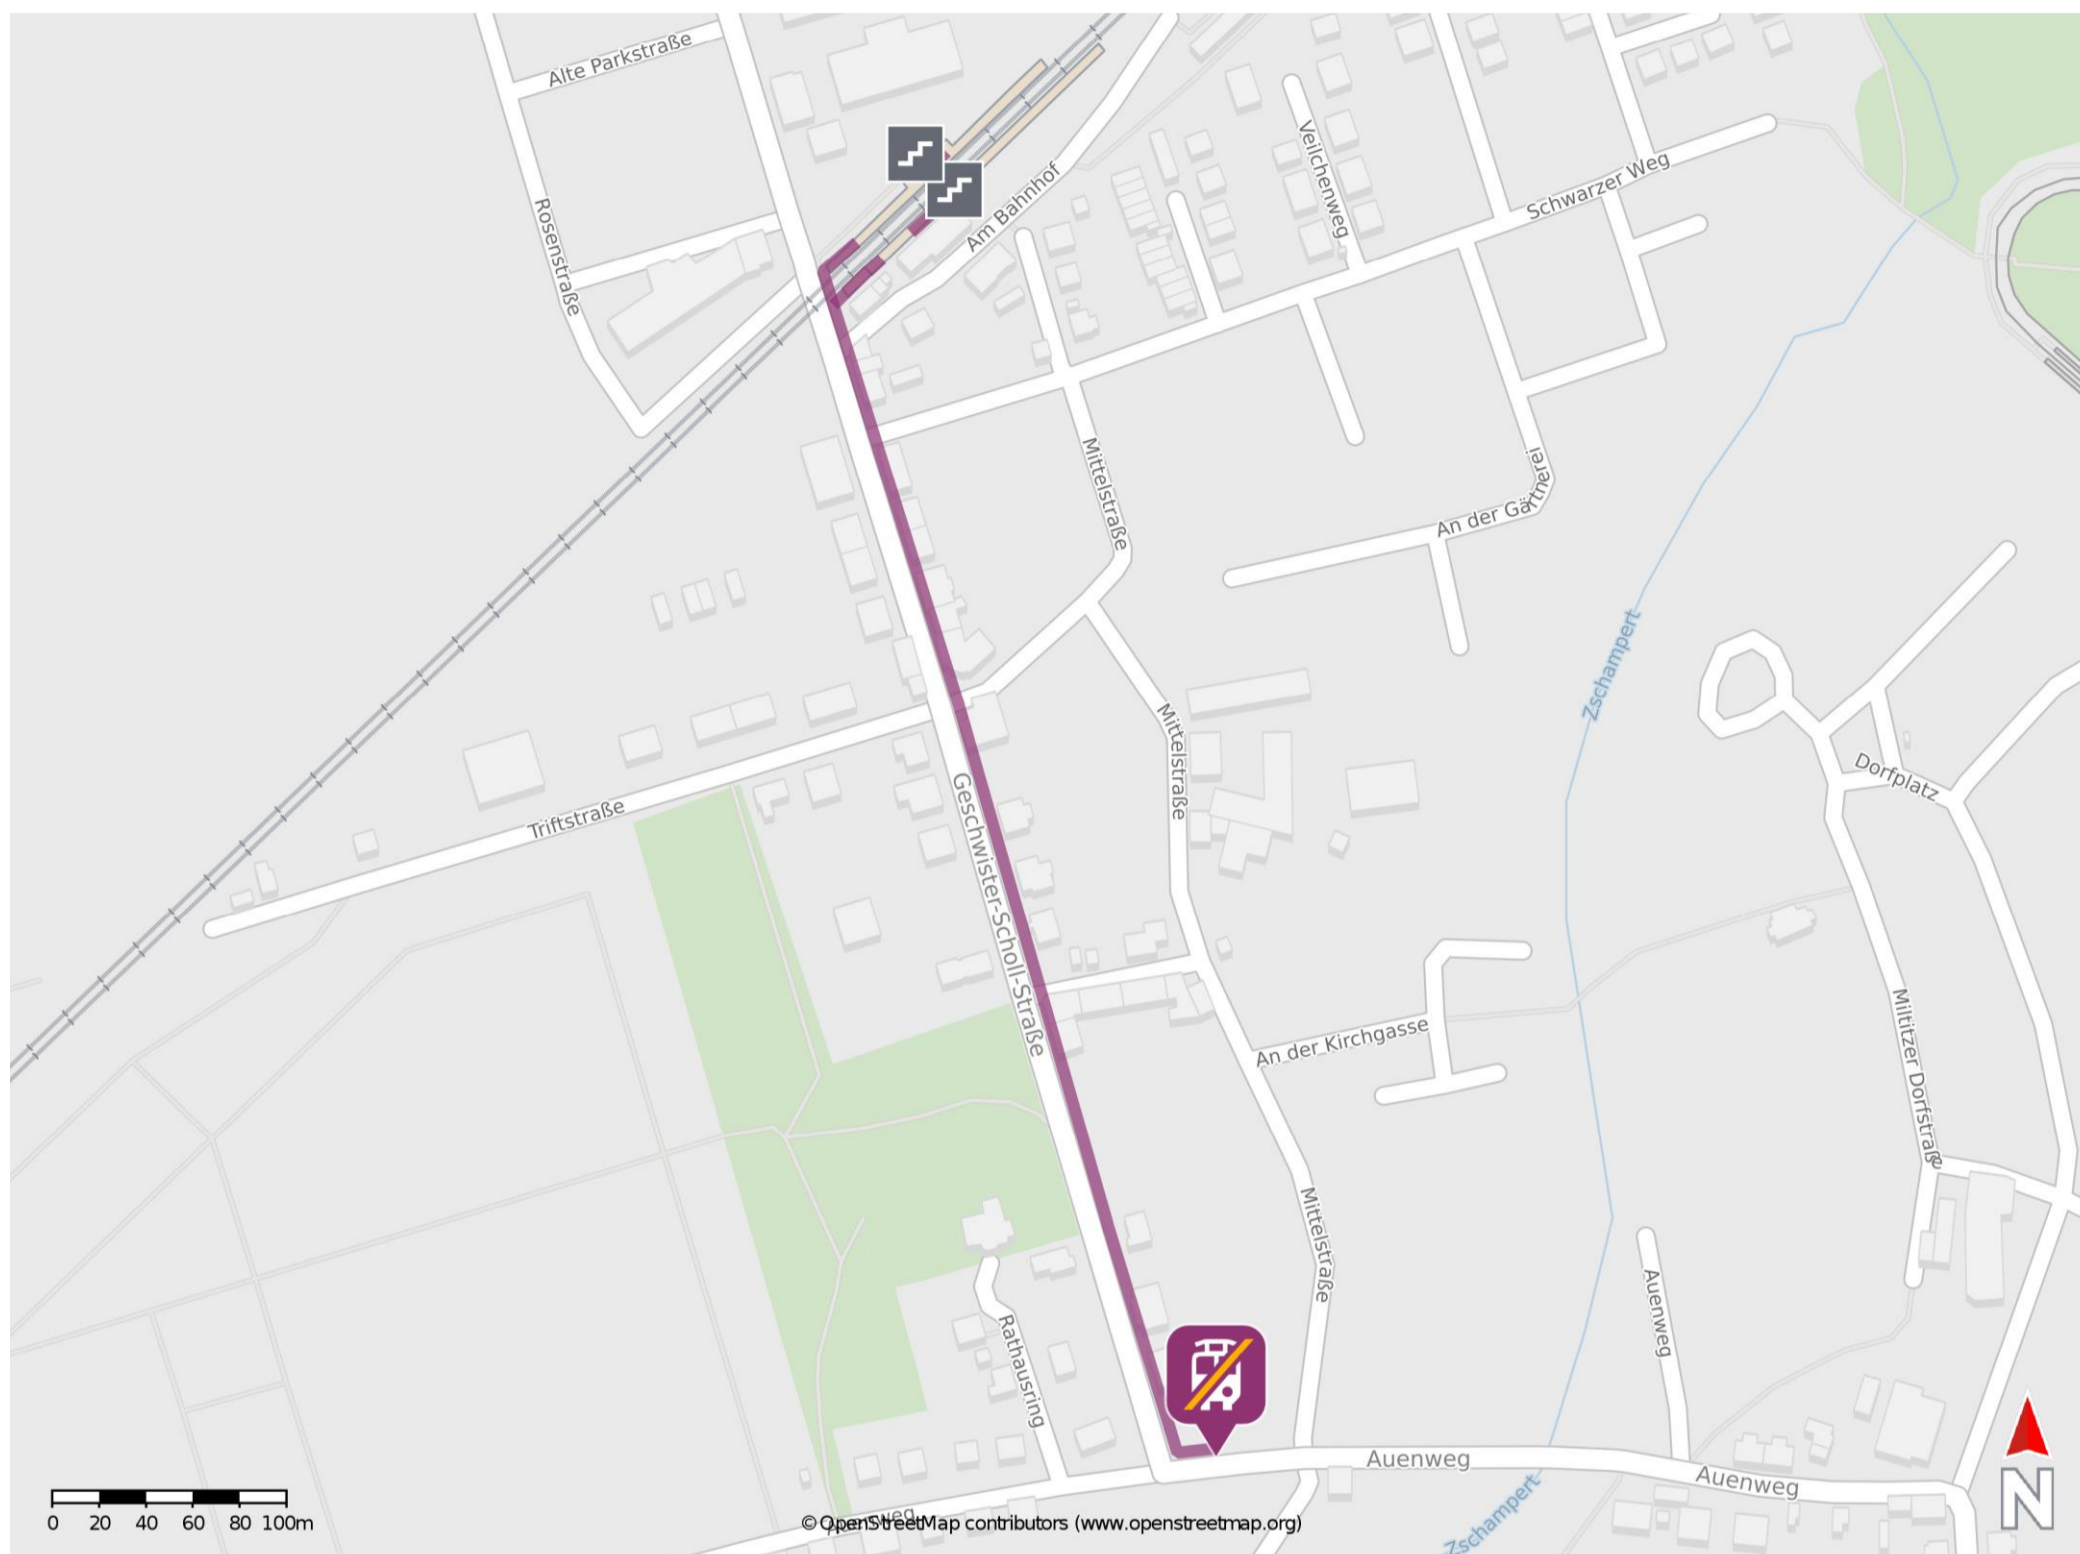

Leipzig Miltitz

Wegbeschreibung Schienenersatzverkehr *

Verlassen Sie den Bahnsteig und begeben Sie sich an die Geschwister-Scholl-Straße. Biegen Sie nach links ab und folgen Sie dem Straßenverlauf ca. 500 m bis zum Auenweg. Biegen Sie am Auenweg nach links ab und begeben Sie sich zur Ersatzhaltestelle. Die Ersatzhaltestelle befindet sich an der Bushaltestelle Leipzig-Miltitz, Geschwister-Scholl-Straße.

* Fahrradmitnahme im Schienenersatzverkehr nur begrenzt möglich.
Im QR Code sind die Koordinaten der Ersatzhaltestelle hinterlegt.

— barrierefrei
— nicht barrierefrei