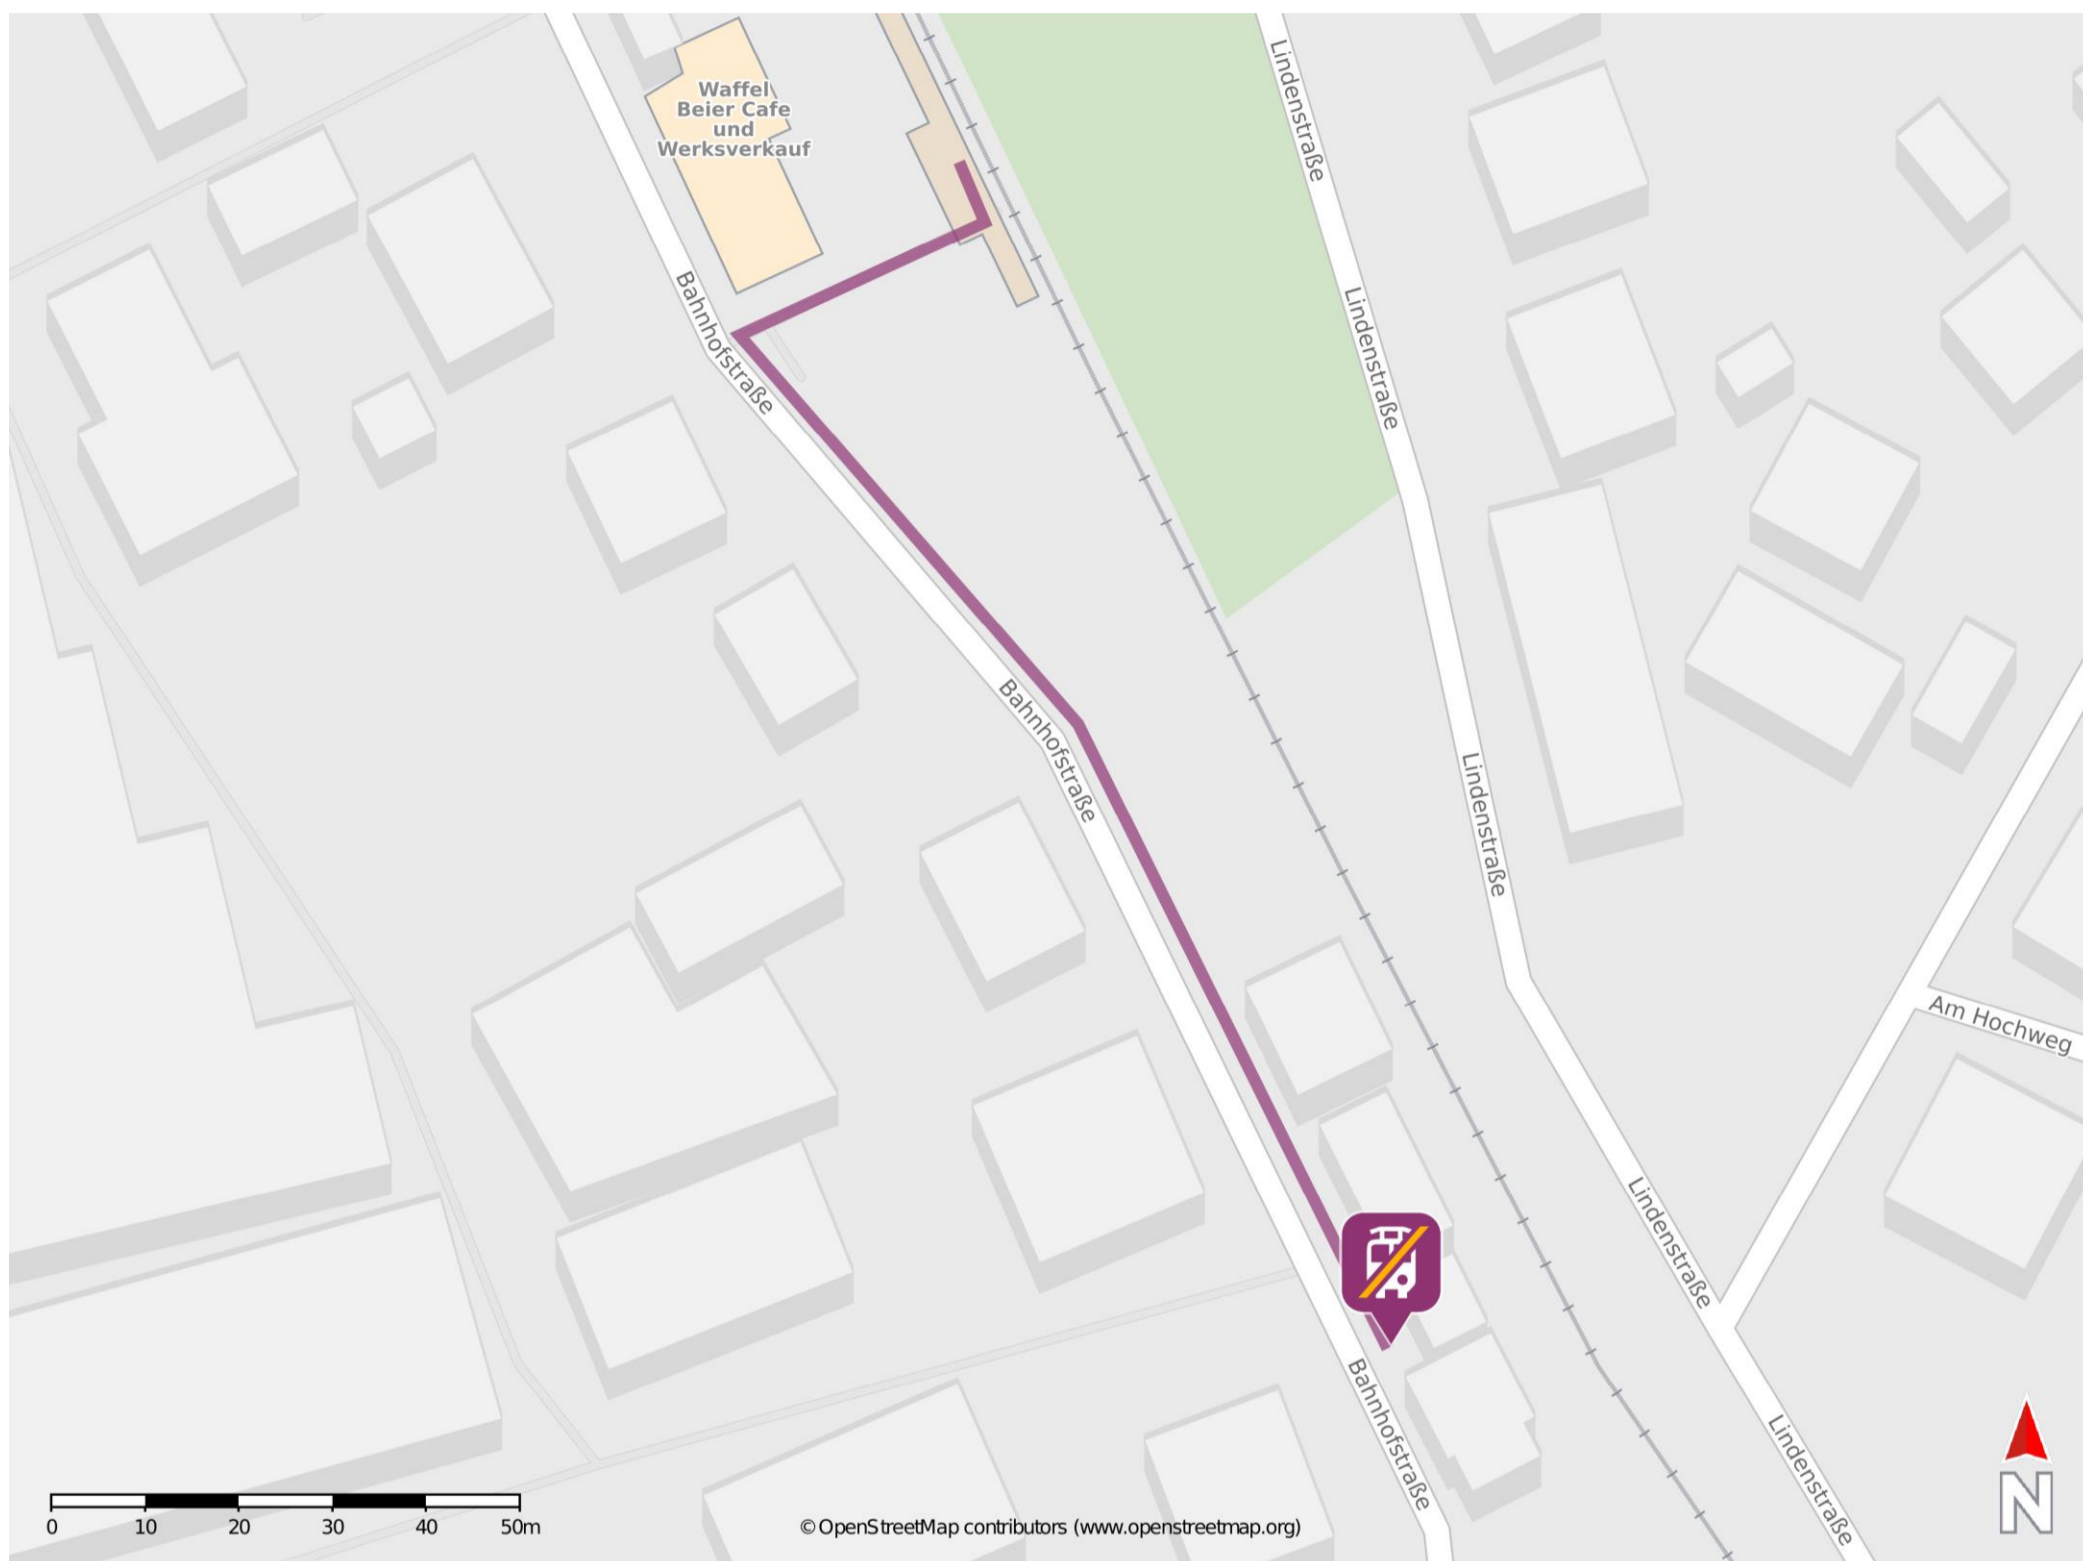

Umgebungsplan

Miltach

Wegbeschreibung Schienenersatzverkehr *

Verlassen Sie den Bahnsteig und begeben Sie sich an die Bahnhofstraße. Halten Sie sich links und folgen dem Straßenverlauf der Bahnhofstraße ca. 350 m bis zur Ersatzhaltestelle. Diese befindet sich an der Haltestelle Schule.

*Fahrradmitnahme im Schienenersatzverkehr nur begrenzt, teilweise gar nicht möglich. Bitte informieren Sie sich bei dem von Ihnen genutzten Eisenbahnverkehrsunternehmen. Im QR Code sind die Koordinaten der Ersatzhaltestelle hinterlegt.