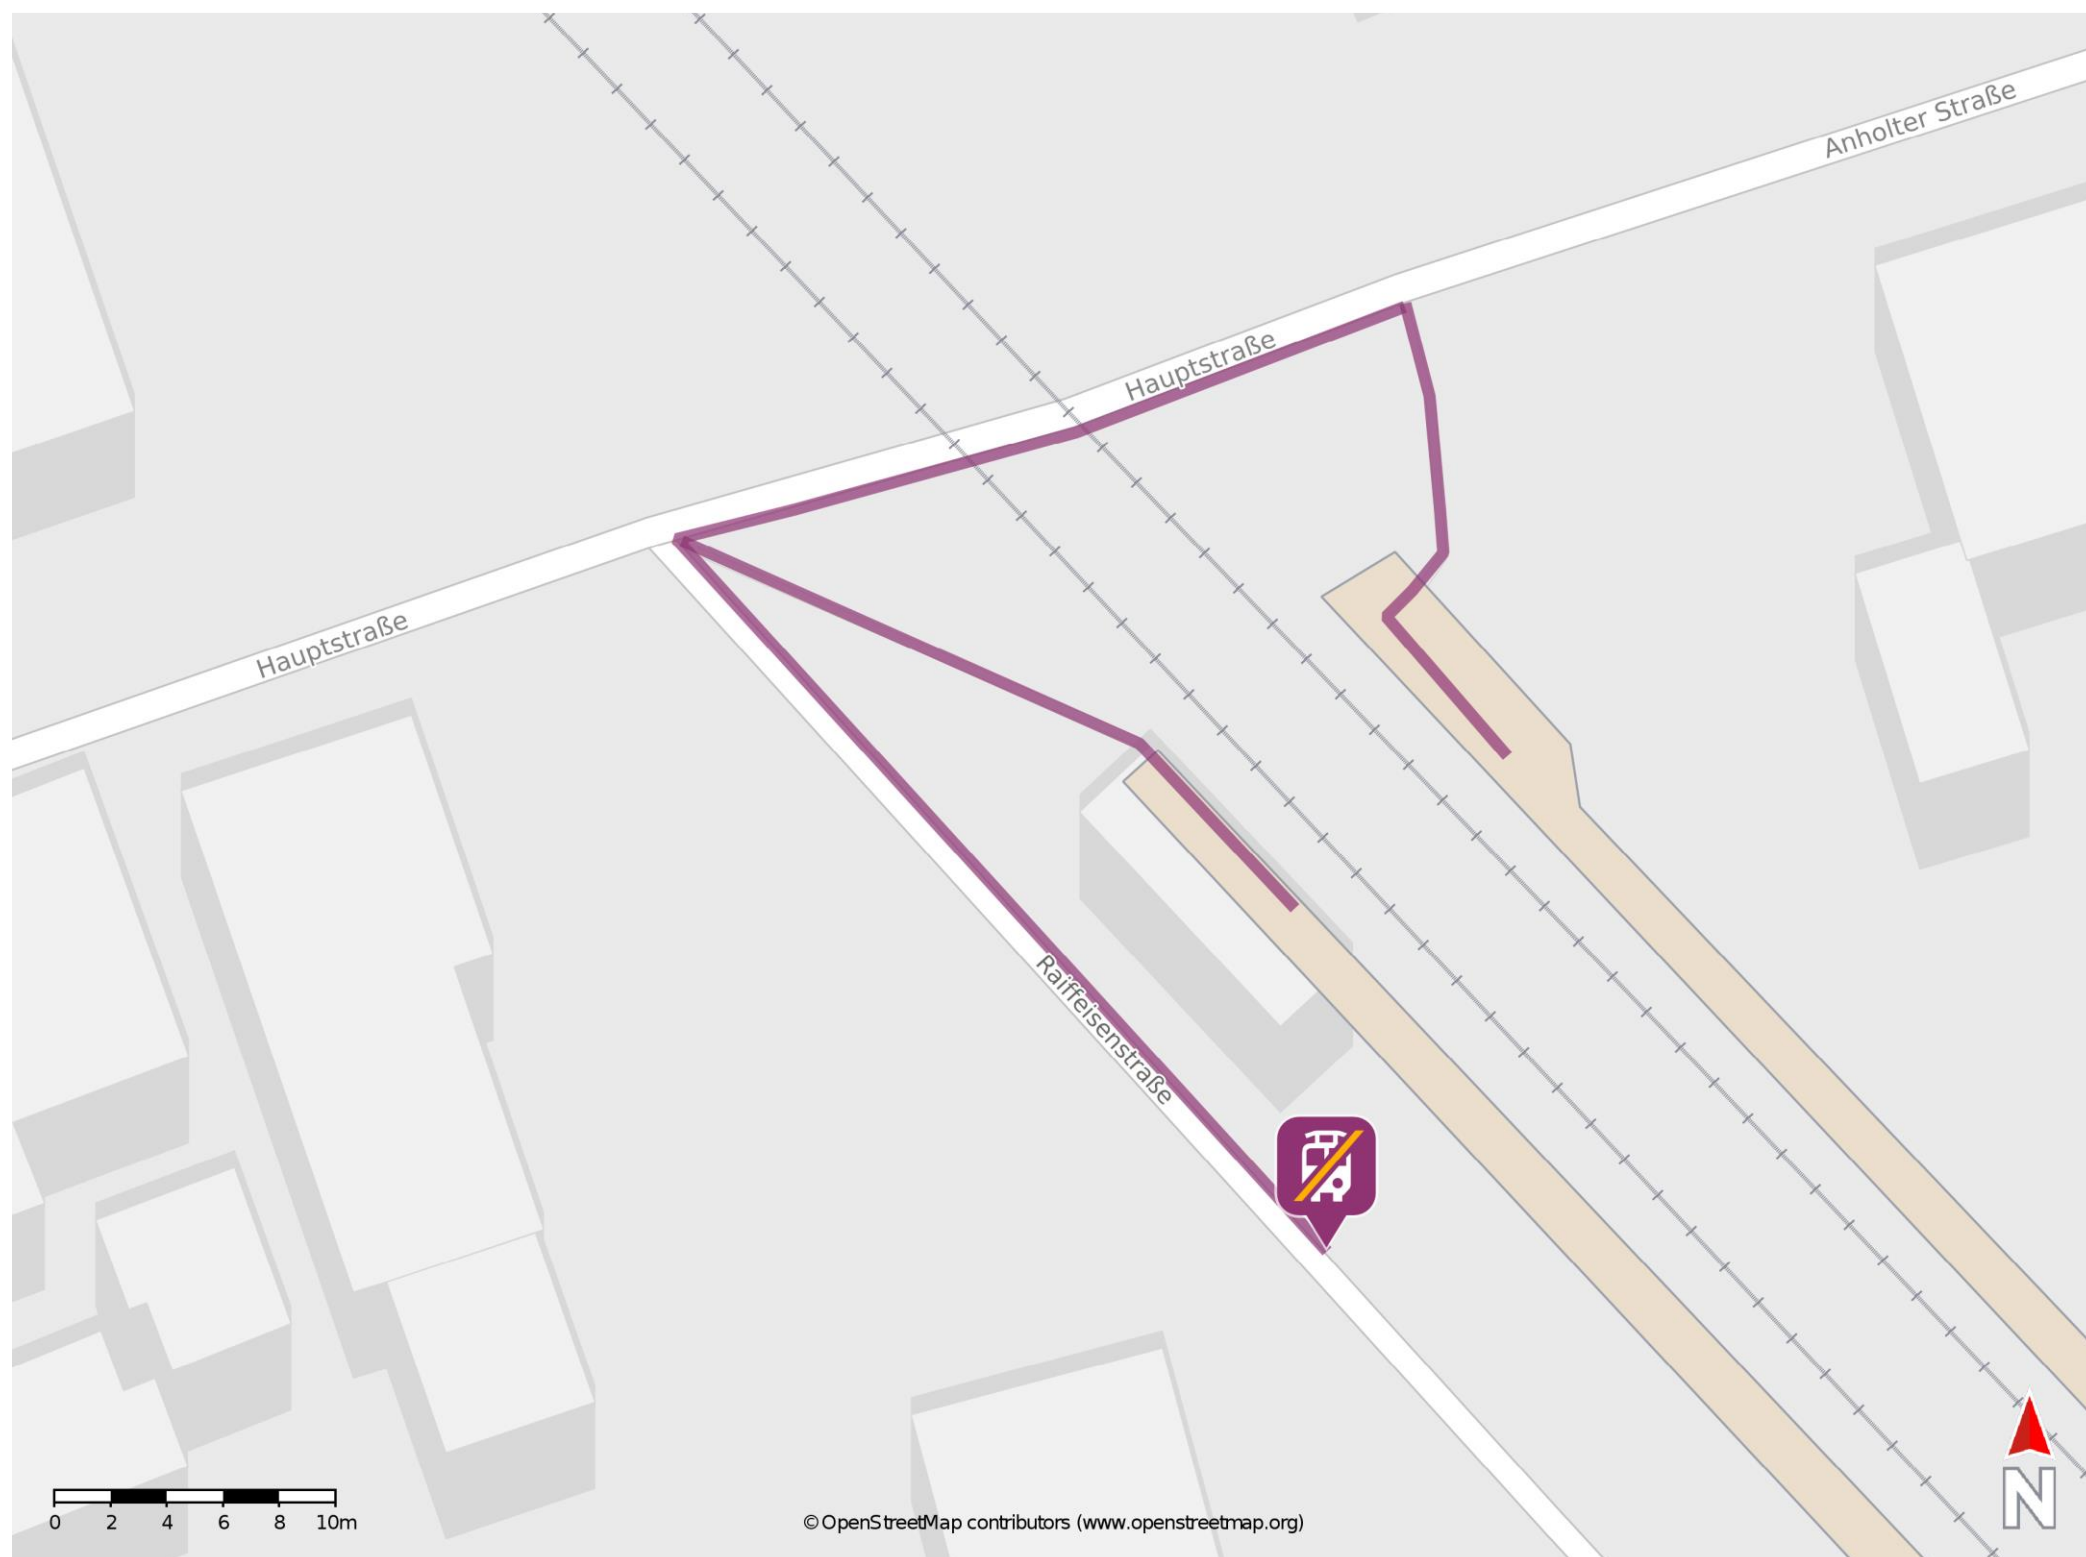

## Millingen (Kr Rees)

### Wegbeschreibung Schienenersatzverkehr \*

Von Gleis 1: Verlassen Sie den Bahnsteig und begeben Sie sich an die Raiffeisenstraße. Biegen Sie nach links ab und folgen Sie dem Straßenverlauf bis zur Ersatzhaltestelle. Die Ersatzhaltestelle befindet sich an der Bushaltestelle Bahnhof.

Von Gleis 2: Verlassen Sie den Bahnsteig und begeben Sie sich an die Hauptstraße. Biegen Sie nach links ab und passieren Sie den Bahnübergang. Folgen Sie dem Straßenverlauf ca. 10 m und biegen Sie links in die Raiffeisenstraße ab. Folgen Sie dem Straßenverlauf bis zur Ersatzhaltestelle. Die Ersatzhaltestelle befindet sich an der Bushaltestelle Bahnhof.

\* Fahrradmitnahme im Schienenersatzverkehr nur begrenzt möglich.  
Im QR Code sind die Koordinaten der Ersatzhaltestelle hinterlegt.

— barrierefrei  
— nicht barrierefrei