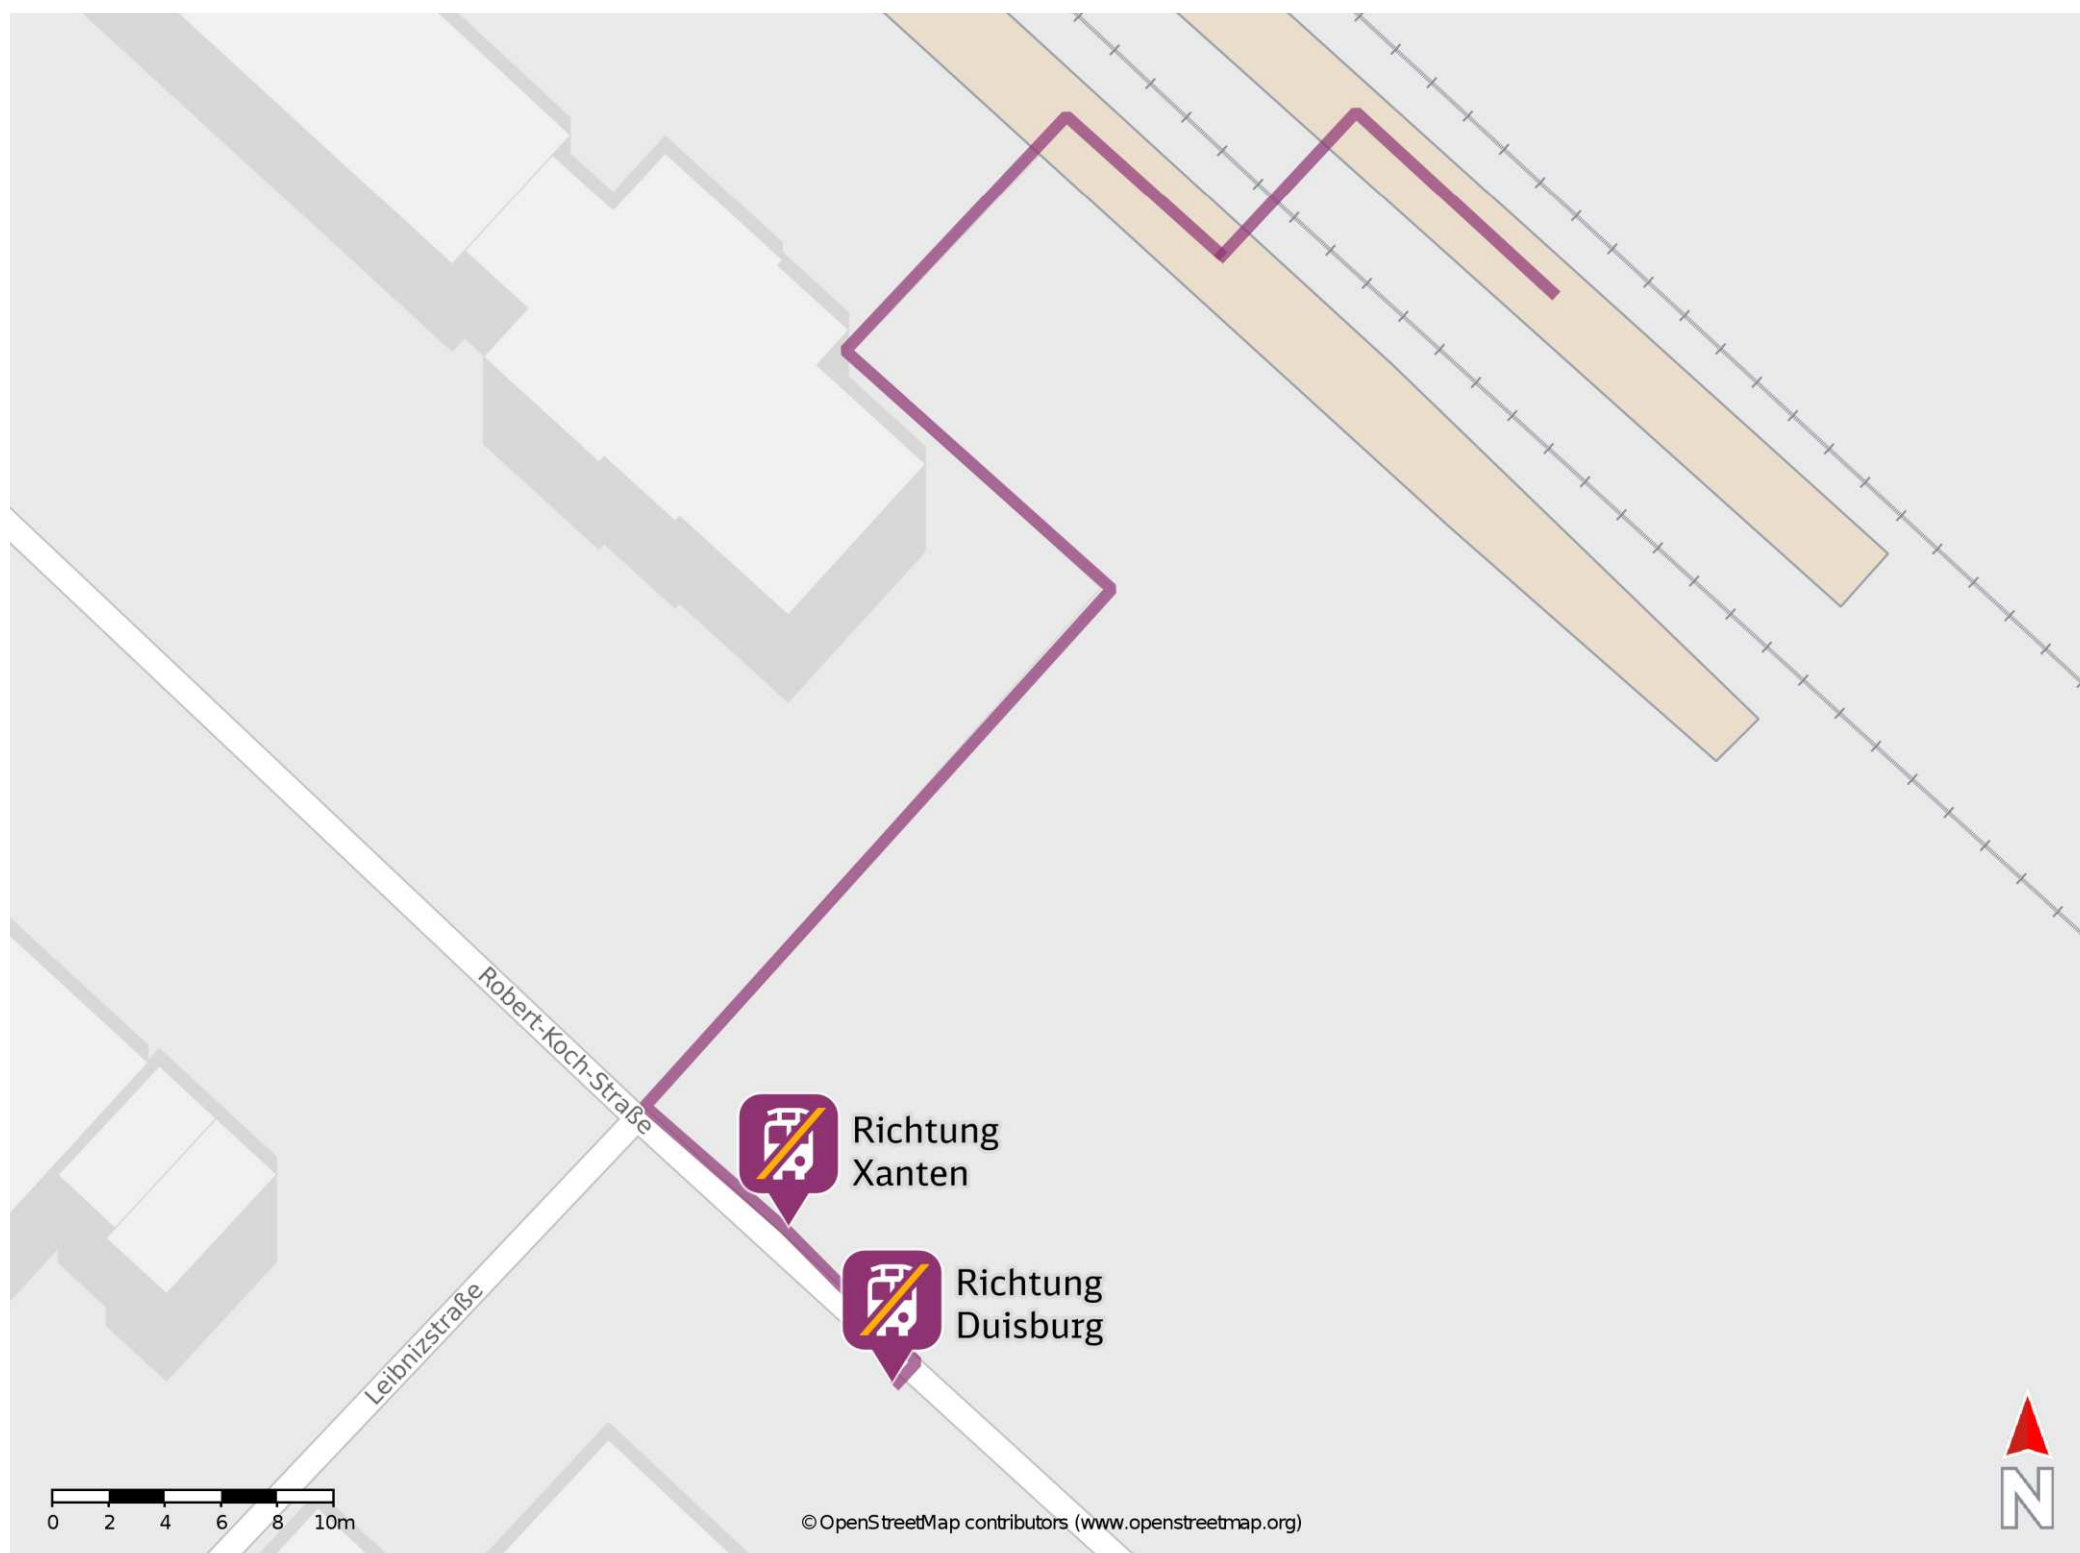

Millingen

Wegbeschreibung Schienenersatzverkehr *

Verlassen Sie den Bahnsteig und begeben Sie sich an die Robert-Koch-Straße. Biegen Sie nach links ab und folgen Sie dem Straßenverlauf bis zu den Ersatzhaltestellen.

Ersatzhaltestelle Richtung Xanten

Ersatzhaltestelle Richtung Duisburg

* Fahrradmitnahme im Schienenersatzverkehr nur begrenzt möglich.
Im QR Code sind die Koordinaten der Ersatzhaltestelle hinterlegt.

— barrierefrei
- nicht barrierefrei