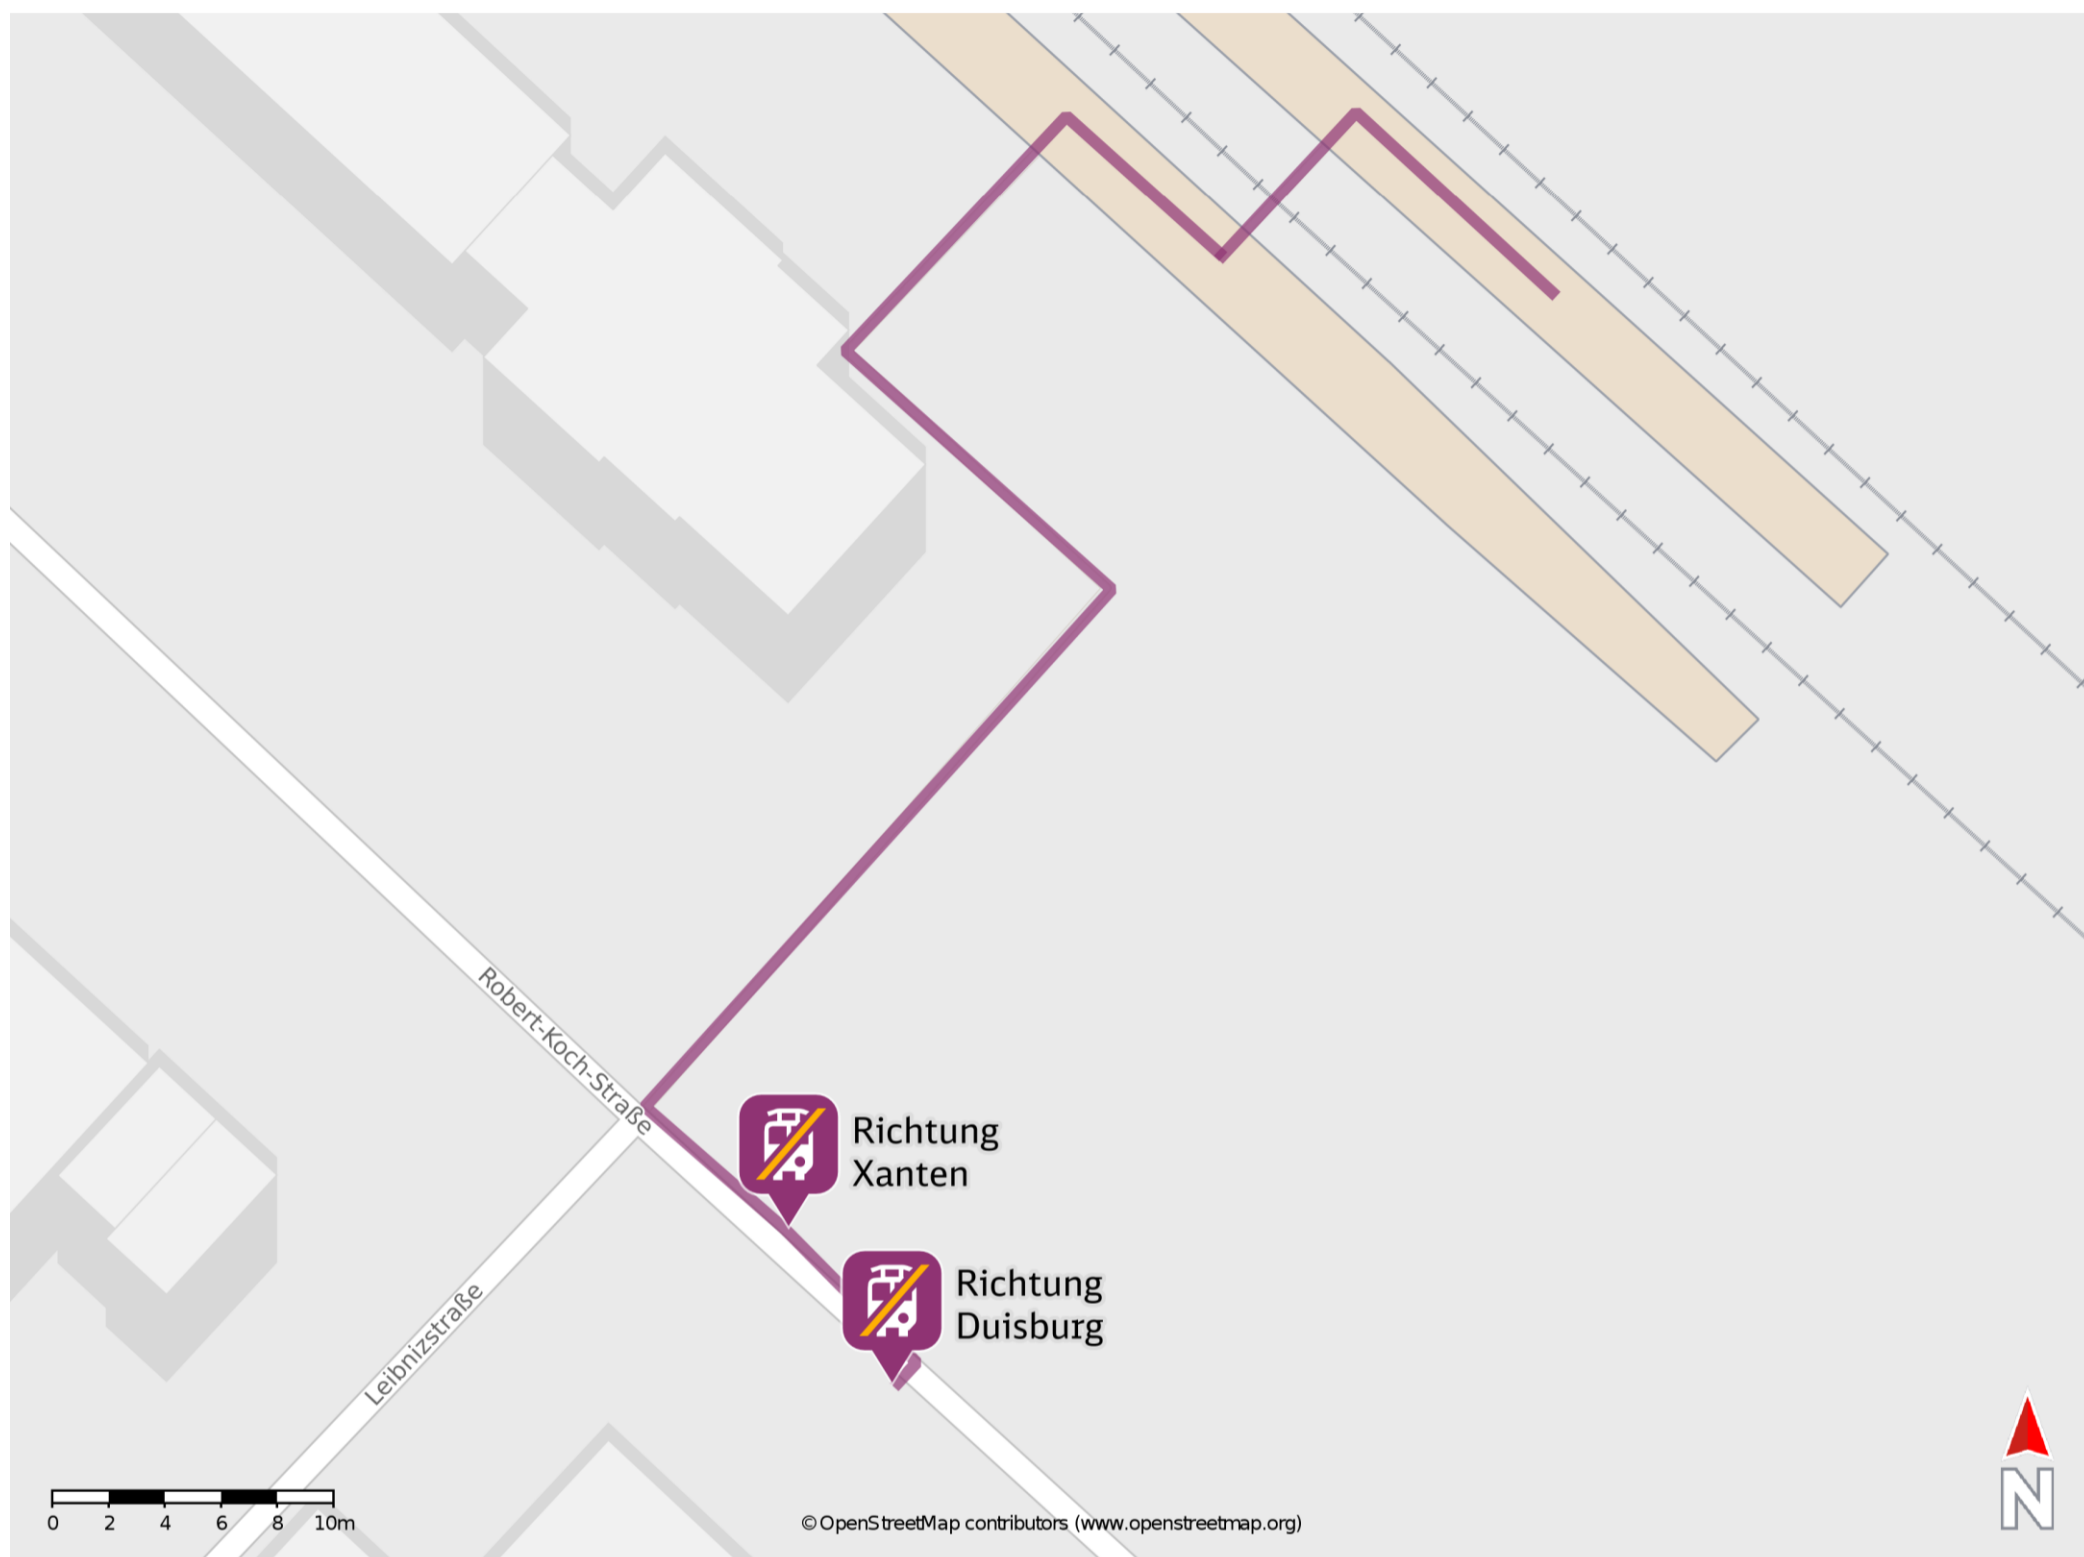

Millingen

Wegbeschreibung Schienenersatzverkehr *

Verlassen Sie den Bahnsteig und begeben Sie sich an die Robert-Koch-Straße. Biegen Sie nach links ab und folgen Sie dem Straßenverlauf bis zu den Ersatzhaltestellen.

Ersatzhaltestelle Richtung Xanten

Ersatzhaltestelle Richtung Duisburg

* Fahrradmitnahme im Schienenersatzverkehr nur begrenzt möglich.
Im QR Code sind die Koordinaten der Ersatzhaltestelle hinterlegt.

— barrierefrei
— nicht barrierefrei