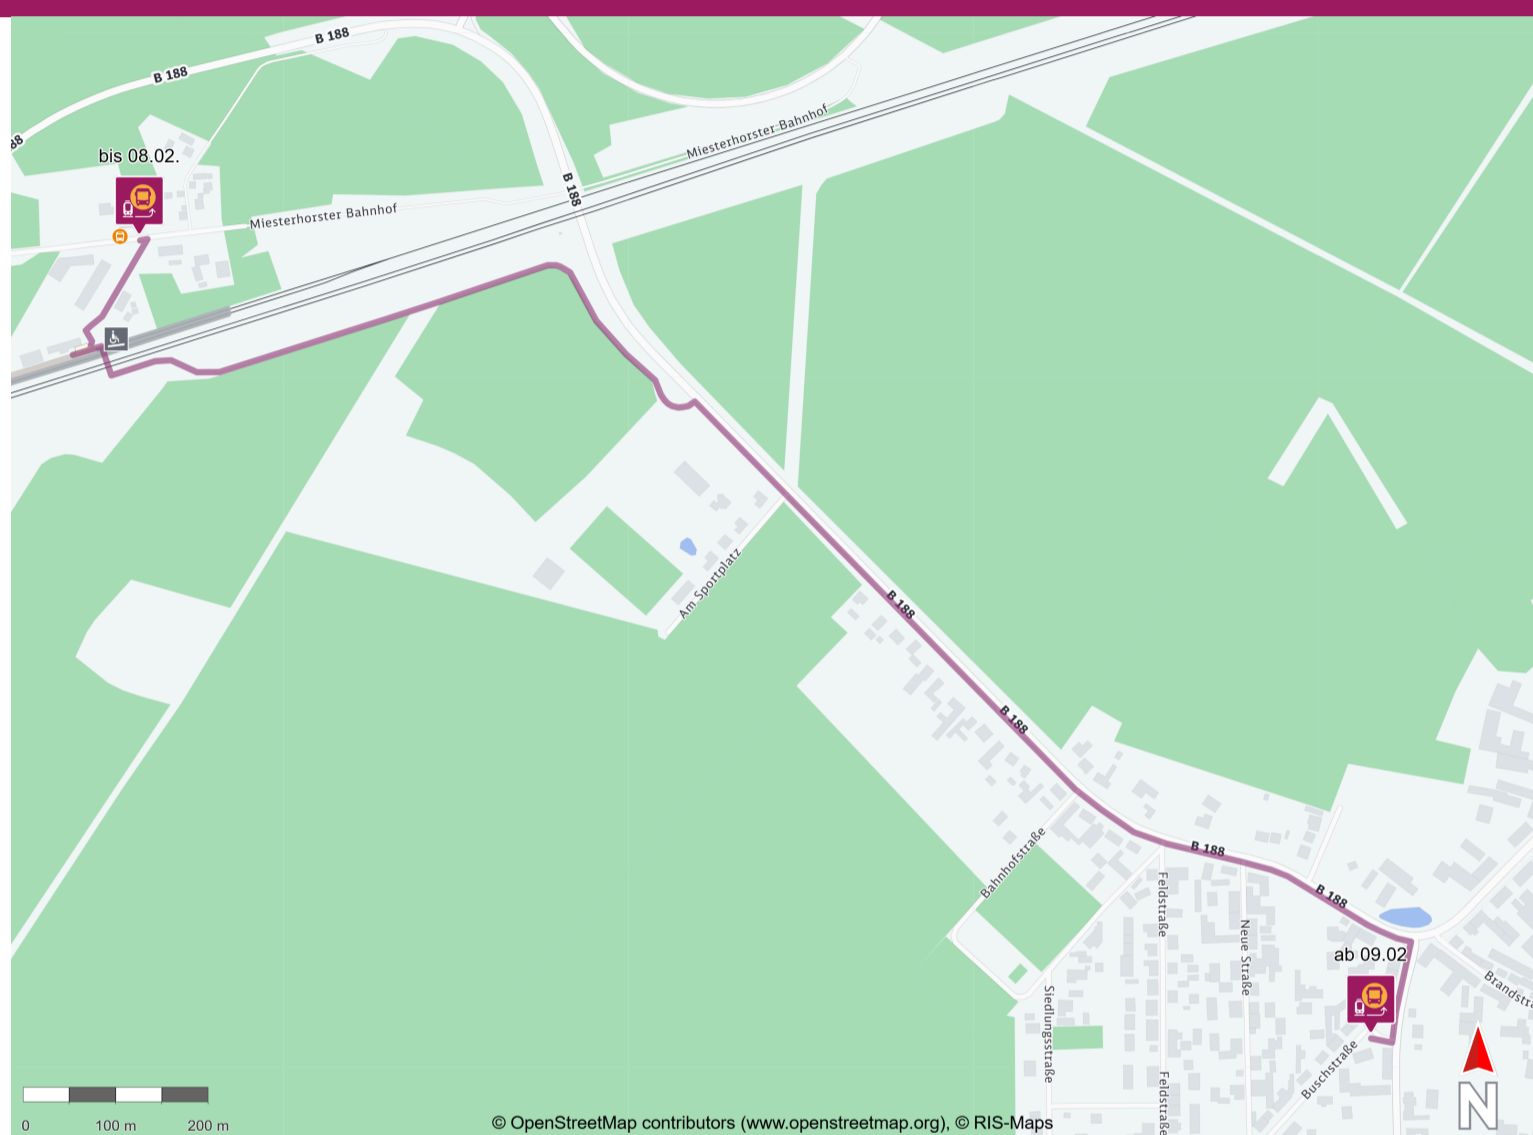

Ihr Weg zum Ersatzverkehr Miesterhorst

Your way to the replacement service stop Miesterhorst

Abfahrtszeiten und weitere Informationen

Departure times and
additional information

 **Barrierefreier Weg**
Accessible way

 **Nicht-barrierefreier Weg**
Non-accessible way

Wegbeschreibung zur Ersatzhaltestelle*

Bis 08.02.26: Verlassen Sie den Bahnsteig in Richtung der Straße Miesterhorster Bahnhof. Folgen Sie der Straße bis zur nächsten Kreuzung. Die Ersatzhaltestelle befindet sich in unmittelbarer Nähe zur Kreuzung an der Bushaltestelle. **Ab 09.02.26:** Verlassen Sie den Bahnsteig durch die Unterführung in südliche Richtung und folgen Sie dem Fußweg bis Sie die B 188 erreichen. Folgen Sie der B 188 nach rechts etwa 1 km, biegen Sie anschließend nach rechts ab und folgen Sie der Straße, bis Sie die Ersatzhaltestelle erreichen.