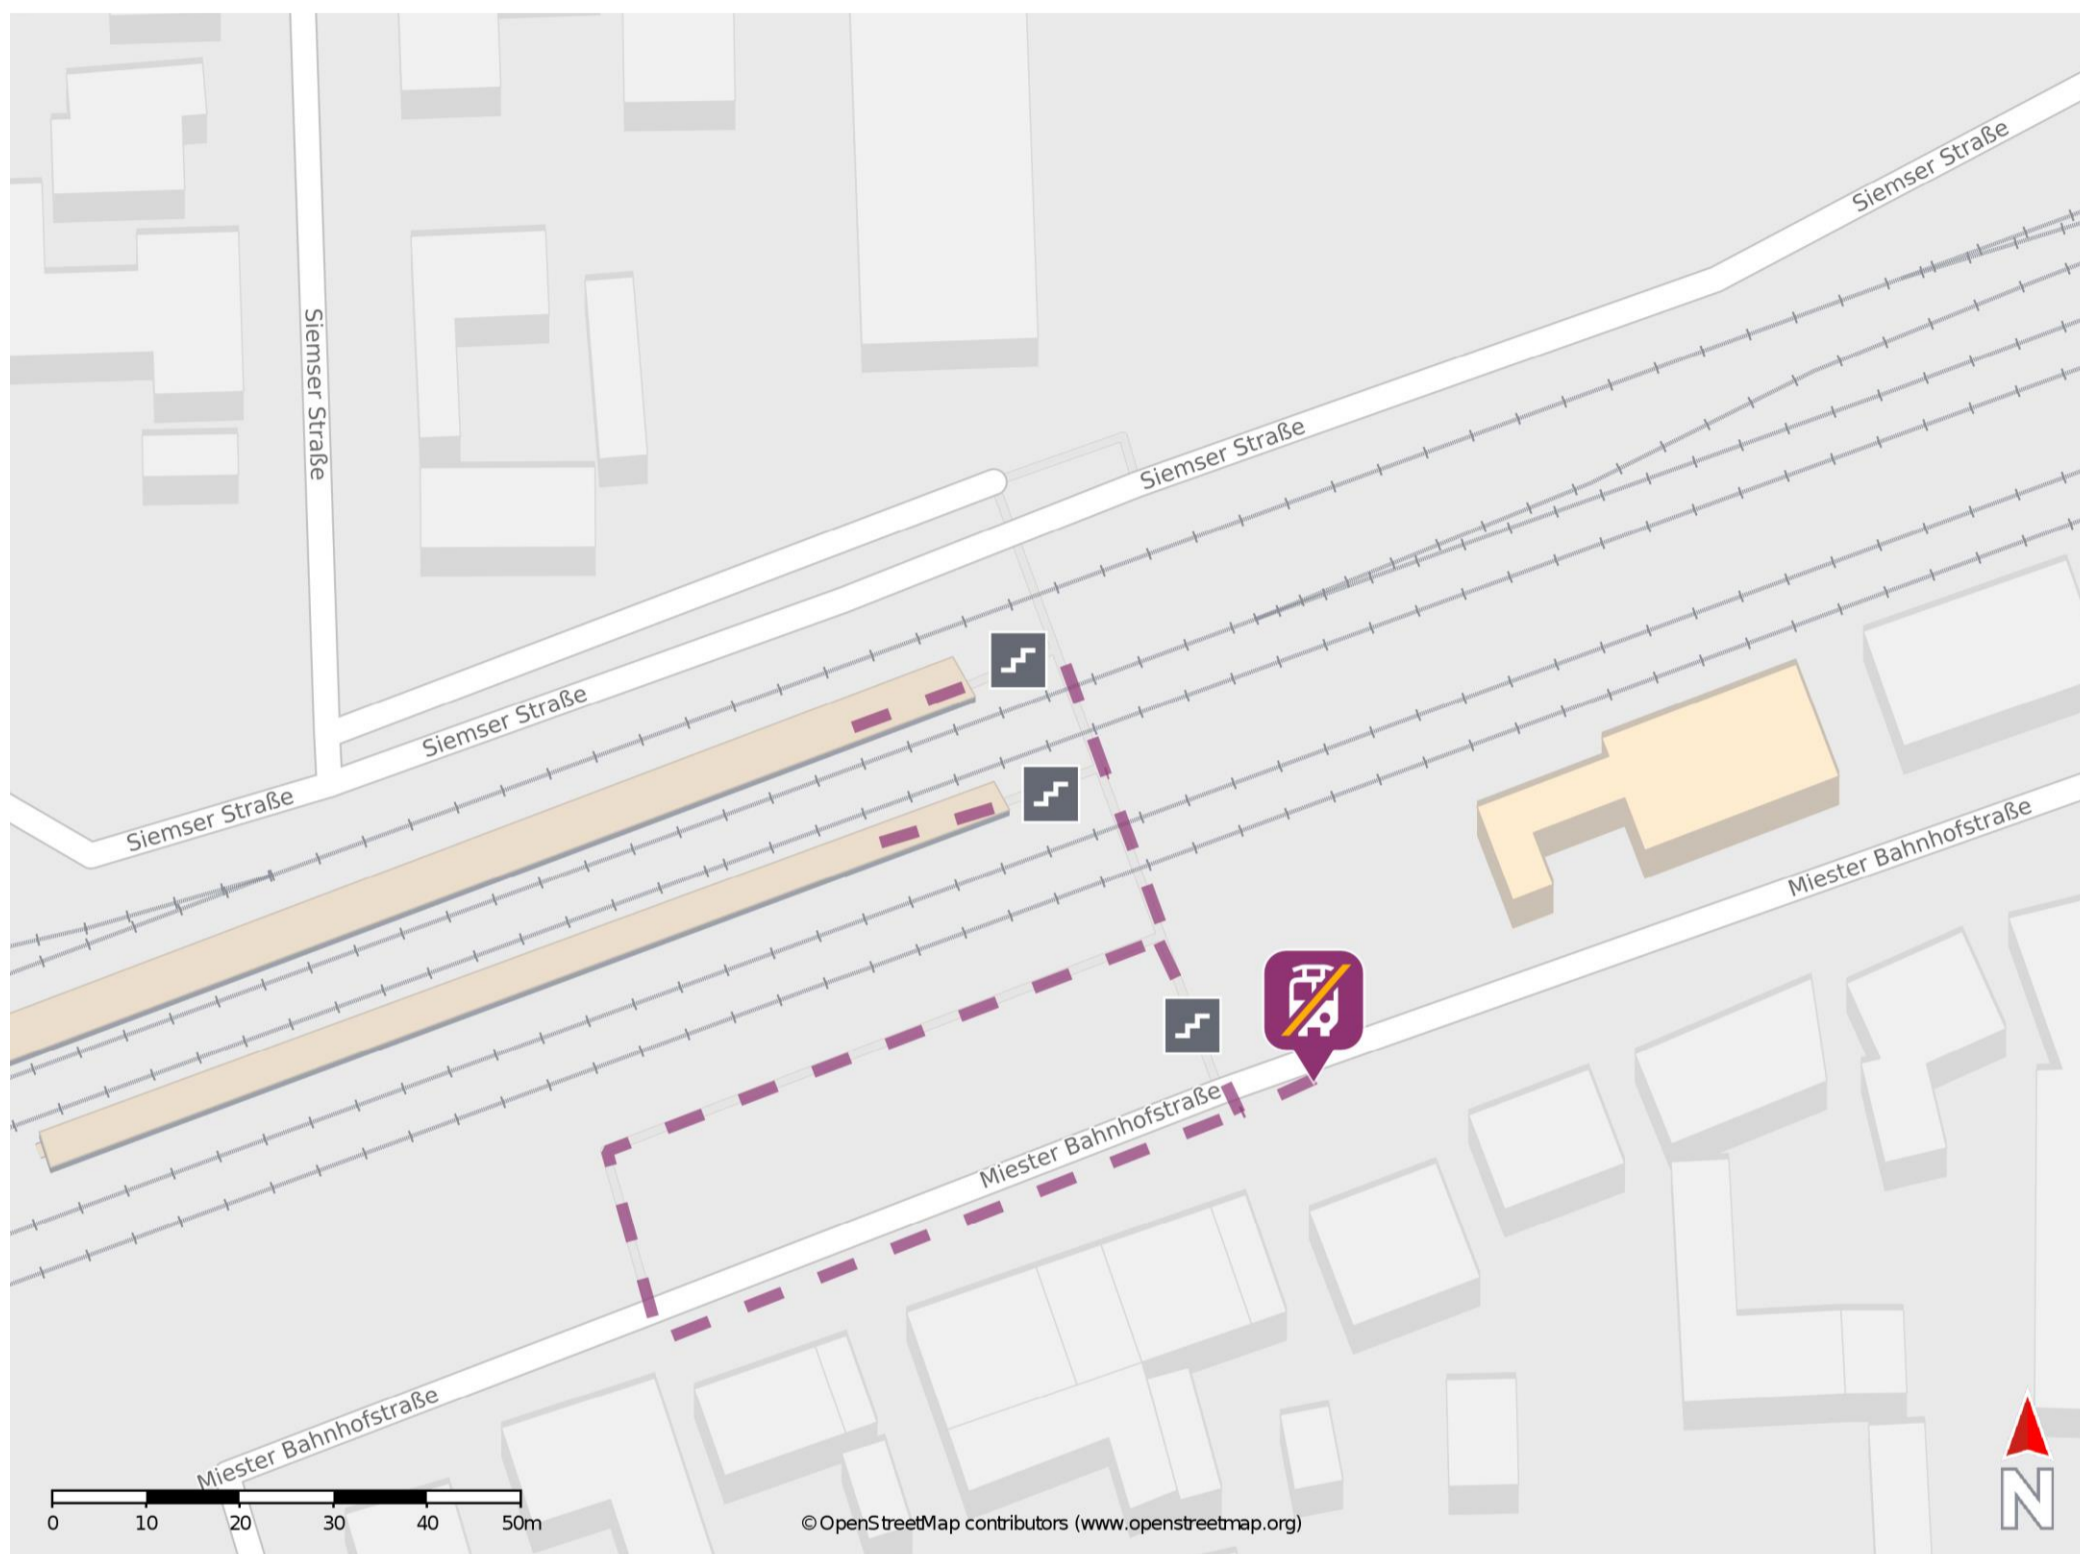

## Mieste

### Wegbeschreibung Schienenersatzverkehr \*

Verlassen Sie den Bahnsteig über die Treppenanlage und die Unterführung nach rechts in Richtung Bahnhofstraße. Die Ersatzhaltestelle befindet sich direkt an der Bushaltestelle in der Bahnhofstraße.

\* Fahrradmitnahme im Schienenersatzverkehr nur begrenzt möglich.  
Im QR Code sind die Koordinaten der Ersatzhaltestelle hinterlegt.

— barrierefrei  
- nicht barrierefrei