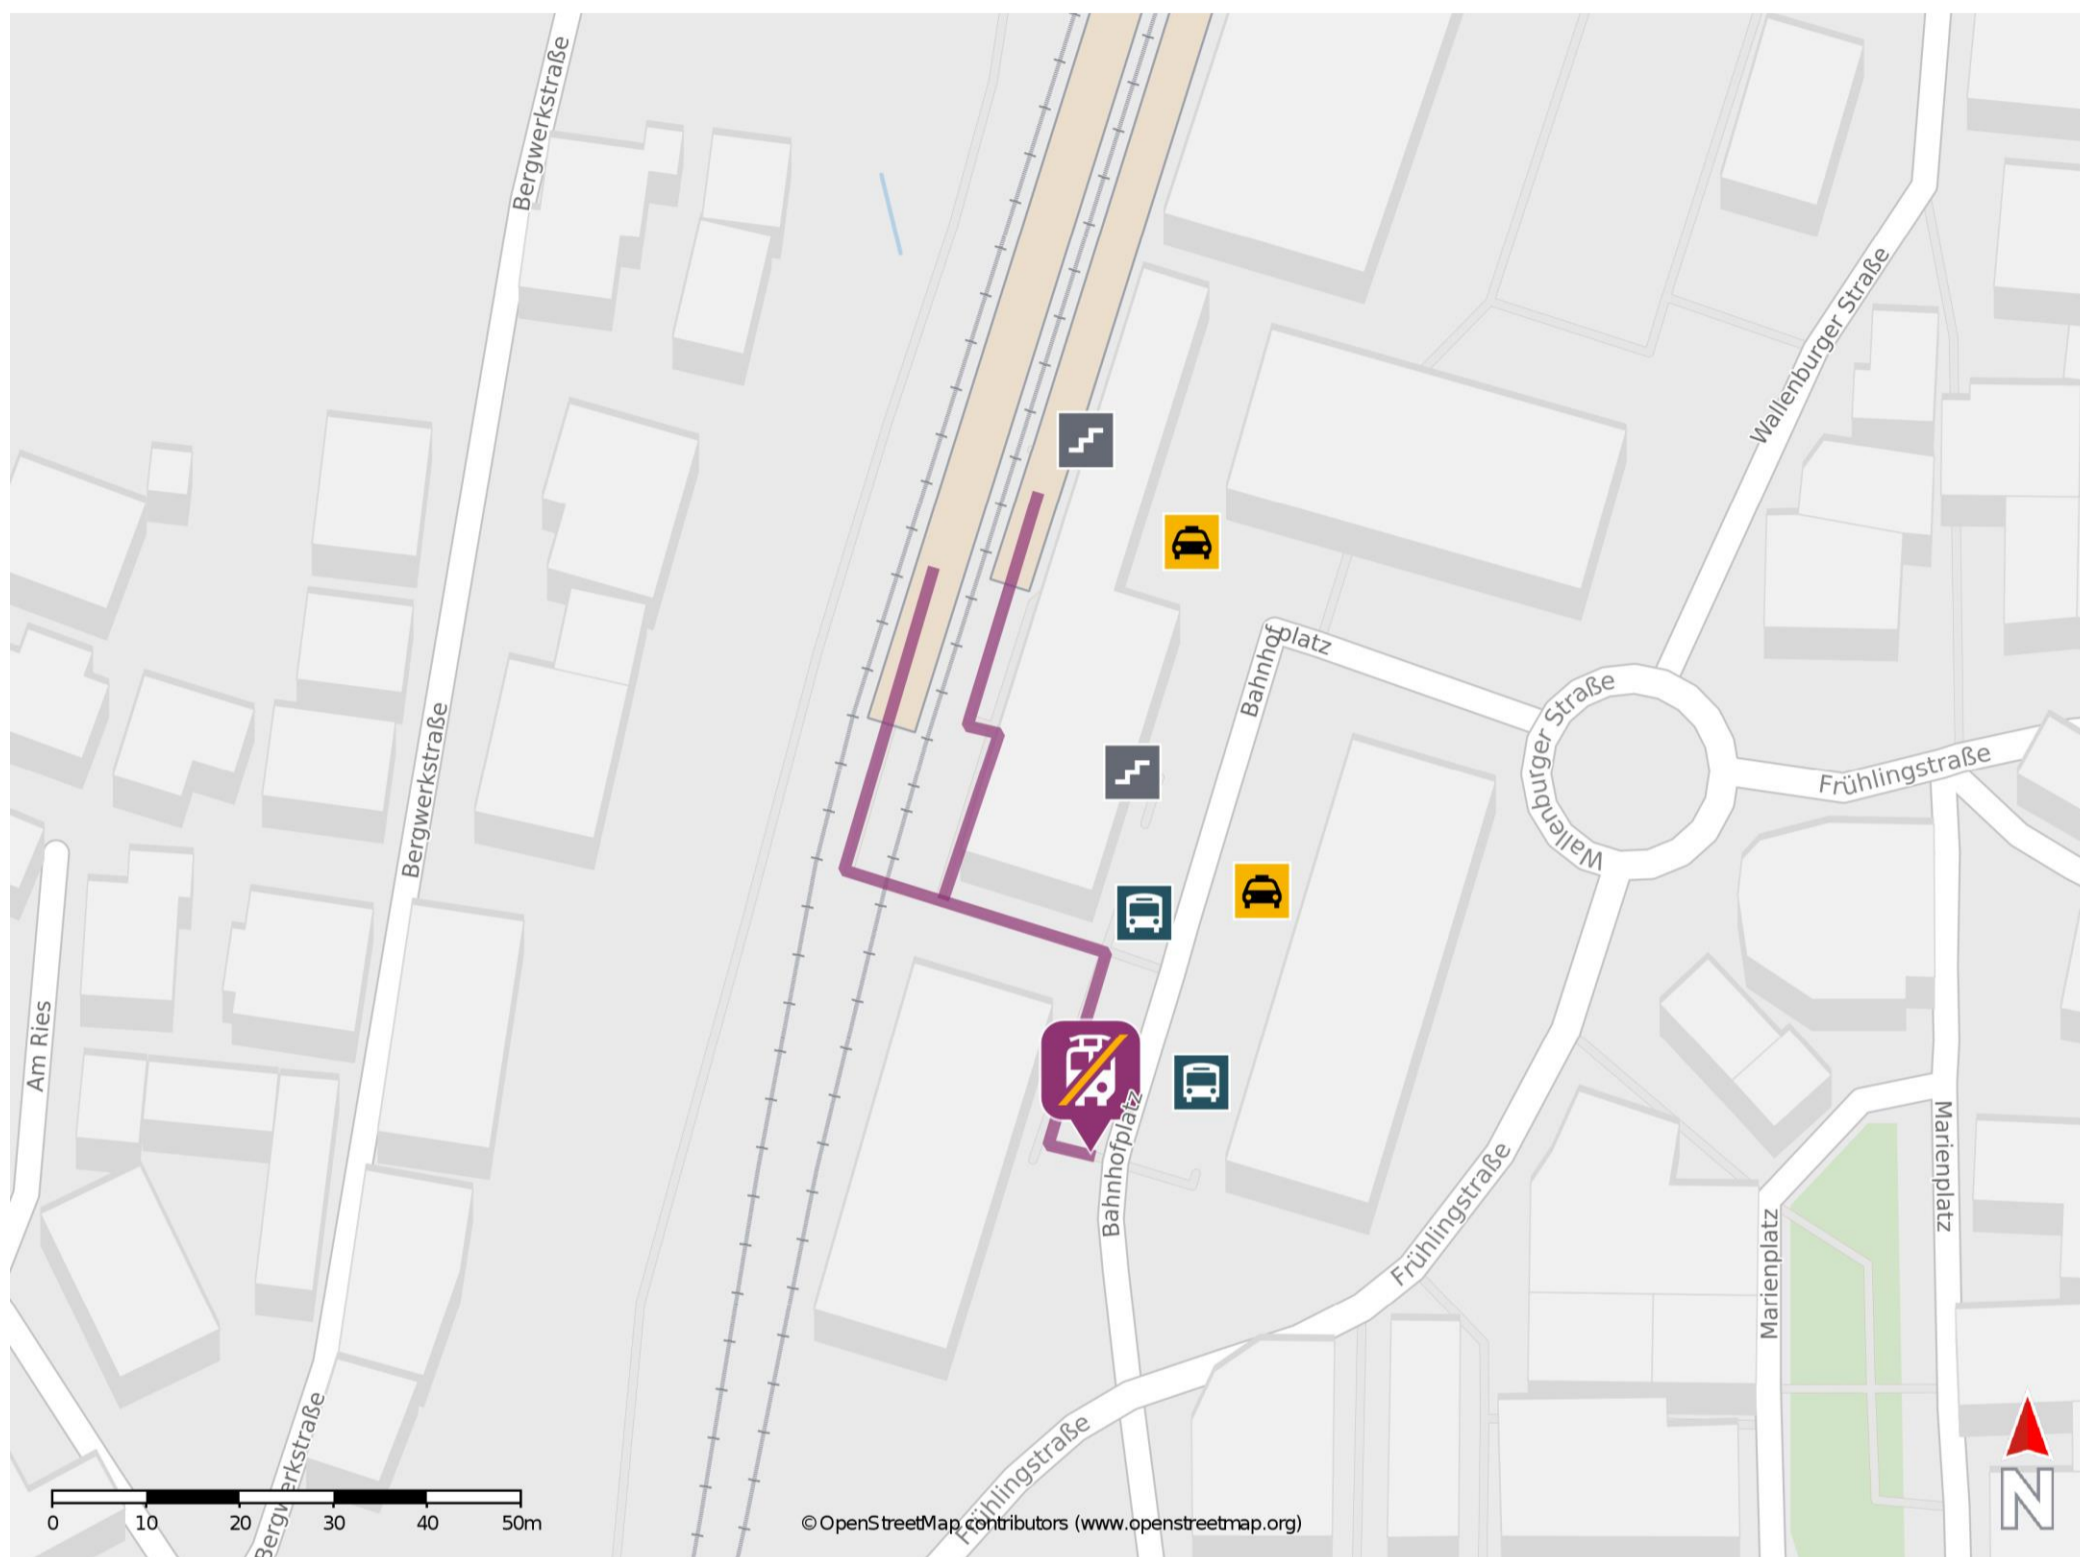

Miesbach

Wegbeschreibung Schienenersatzverkehr *

Verlassen Sie den Bahnsteig und begeben Sie sich an die Straße Bahnhofplatz. Orientieren Sie sich nach rechts und folgen Sie der Straße bis zur Ersatzhaltestelle.

* Fahrradmitnahme im Schienenersatzverkehr nur begrenzt möglich.
Im QR Code sind die Koordinaten der Ersatzhaltestelle hinterlegt.

— barrierefrei
— nicht barrierefrei