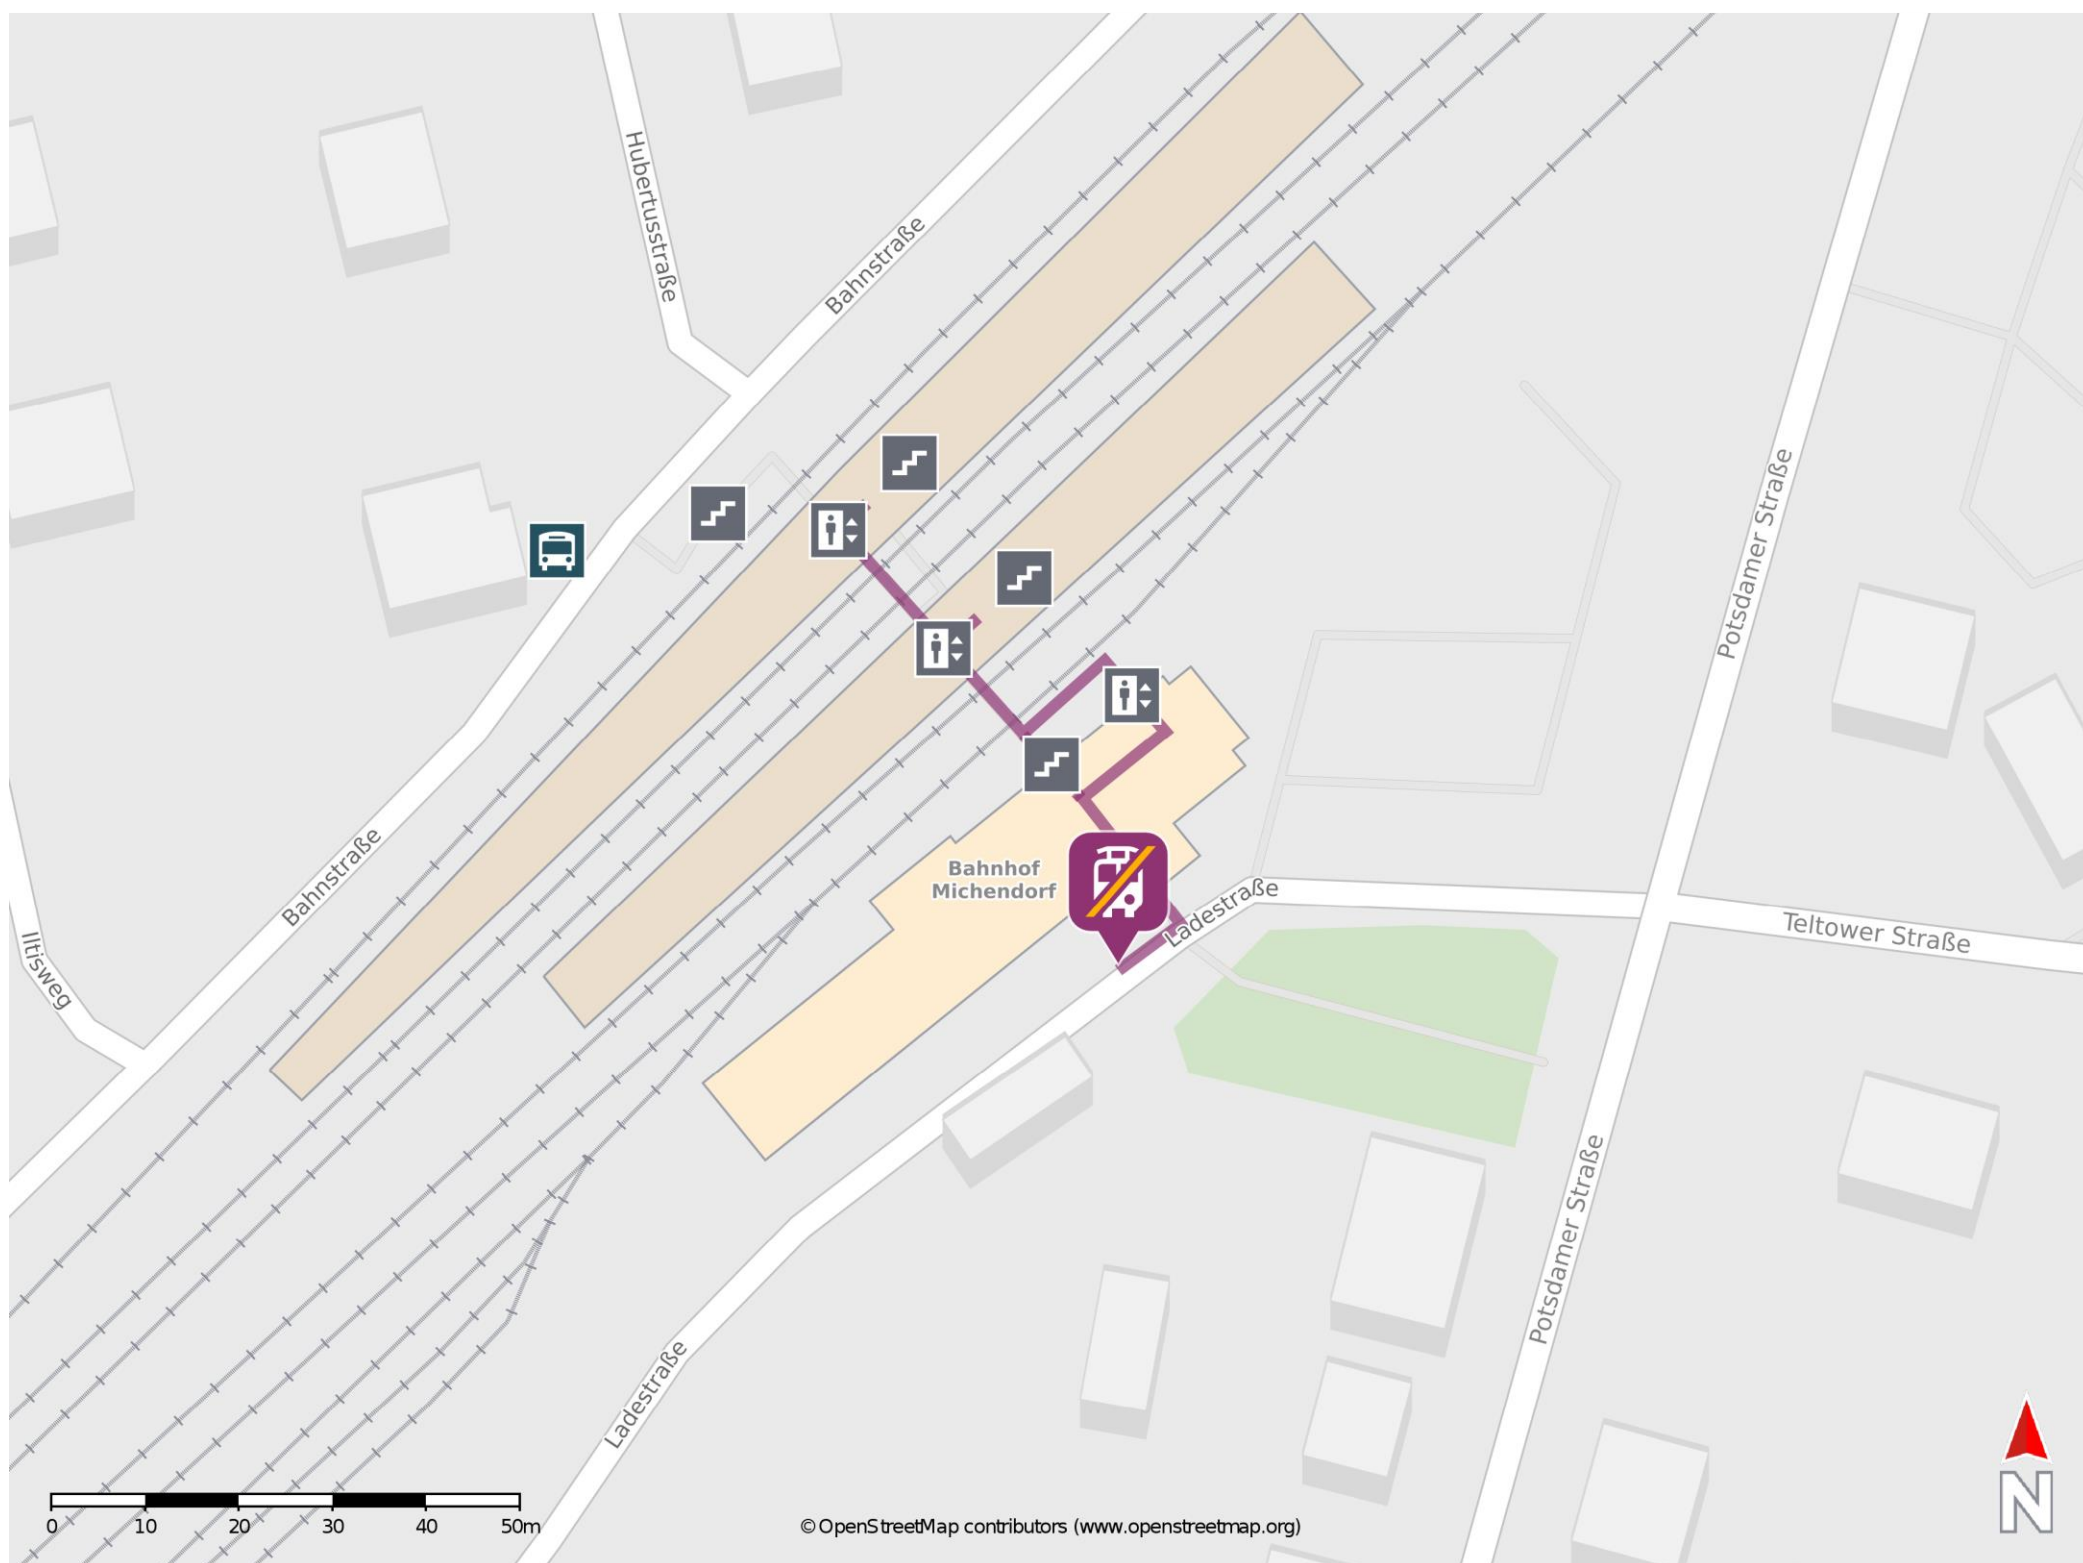

Umgebungsplan

Michendorf

Wegbeschreibung Schienenersatzverkehr *

Verlassen Sie den Bahnsteig und begeben Sie sich vor das Bahnhofsgebäude. Die Ersatzhaltestelle befindet sich in unmittelbarer Nähe.

*Fahrradmitnahme im Schienenersatzverkehr nur begrenzt, teilweise gar nicht möglich. Bitte informieren Sie sich bei dem von Ihnen genutzten Eisenbahnverkehrsunternehmen. Im QR Code sind die Koordinaten der Ersatzhaltestelle hinterlegt.

— barrierefrei
— nicht barrierefrei