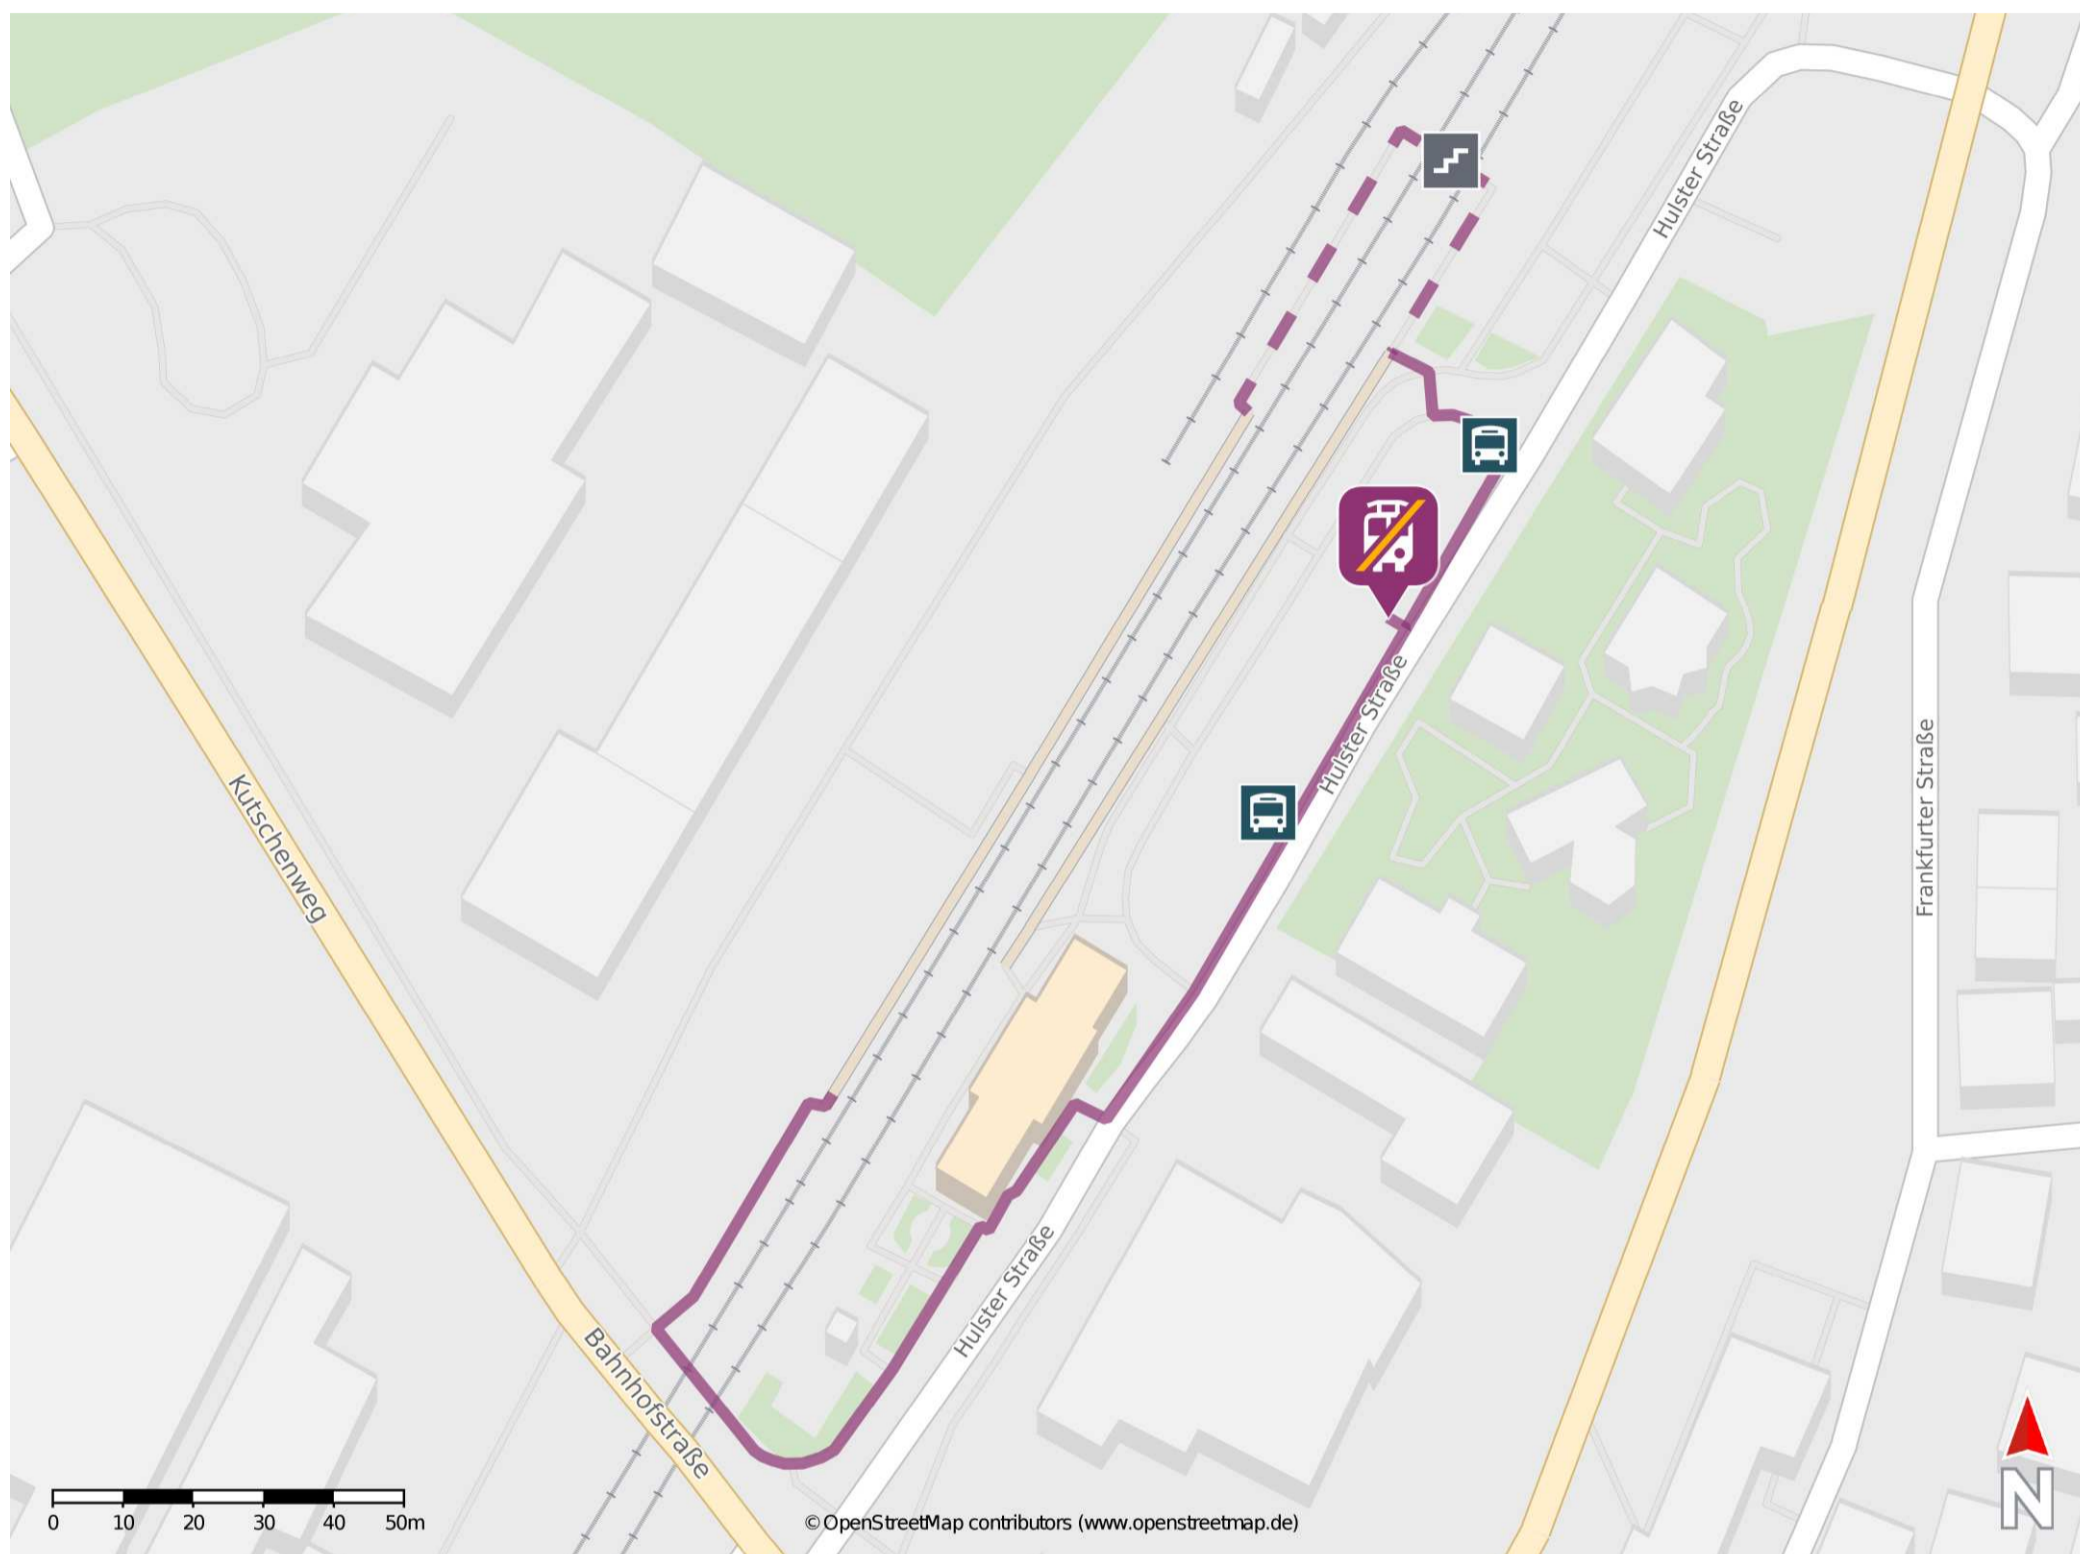

Michelstadt

Wegbeschreibung Schienenersatzverkehr *

Verlassen Sie den Bahnsteig, ggf. über den Bahnübergang, und begeben Sie sich an die Hulster Straße. Die Ersatzhaltestelle befindet sich unmittelbar vor dem Bahnhof in der Hulster Straße.

* Fahrradmitnahme im Schienenersatzverkehr nur begrenzt möglich.
Im QR Code sind die Koordinaten der Ersatzhaltestelle hinterlegt.

— barrierefrei
- - nicht barrierefrei