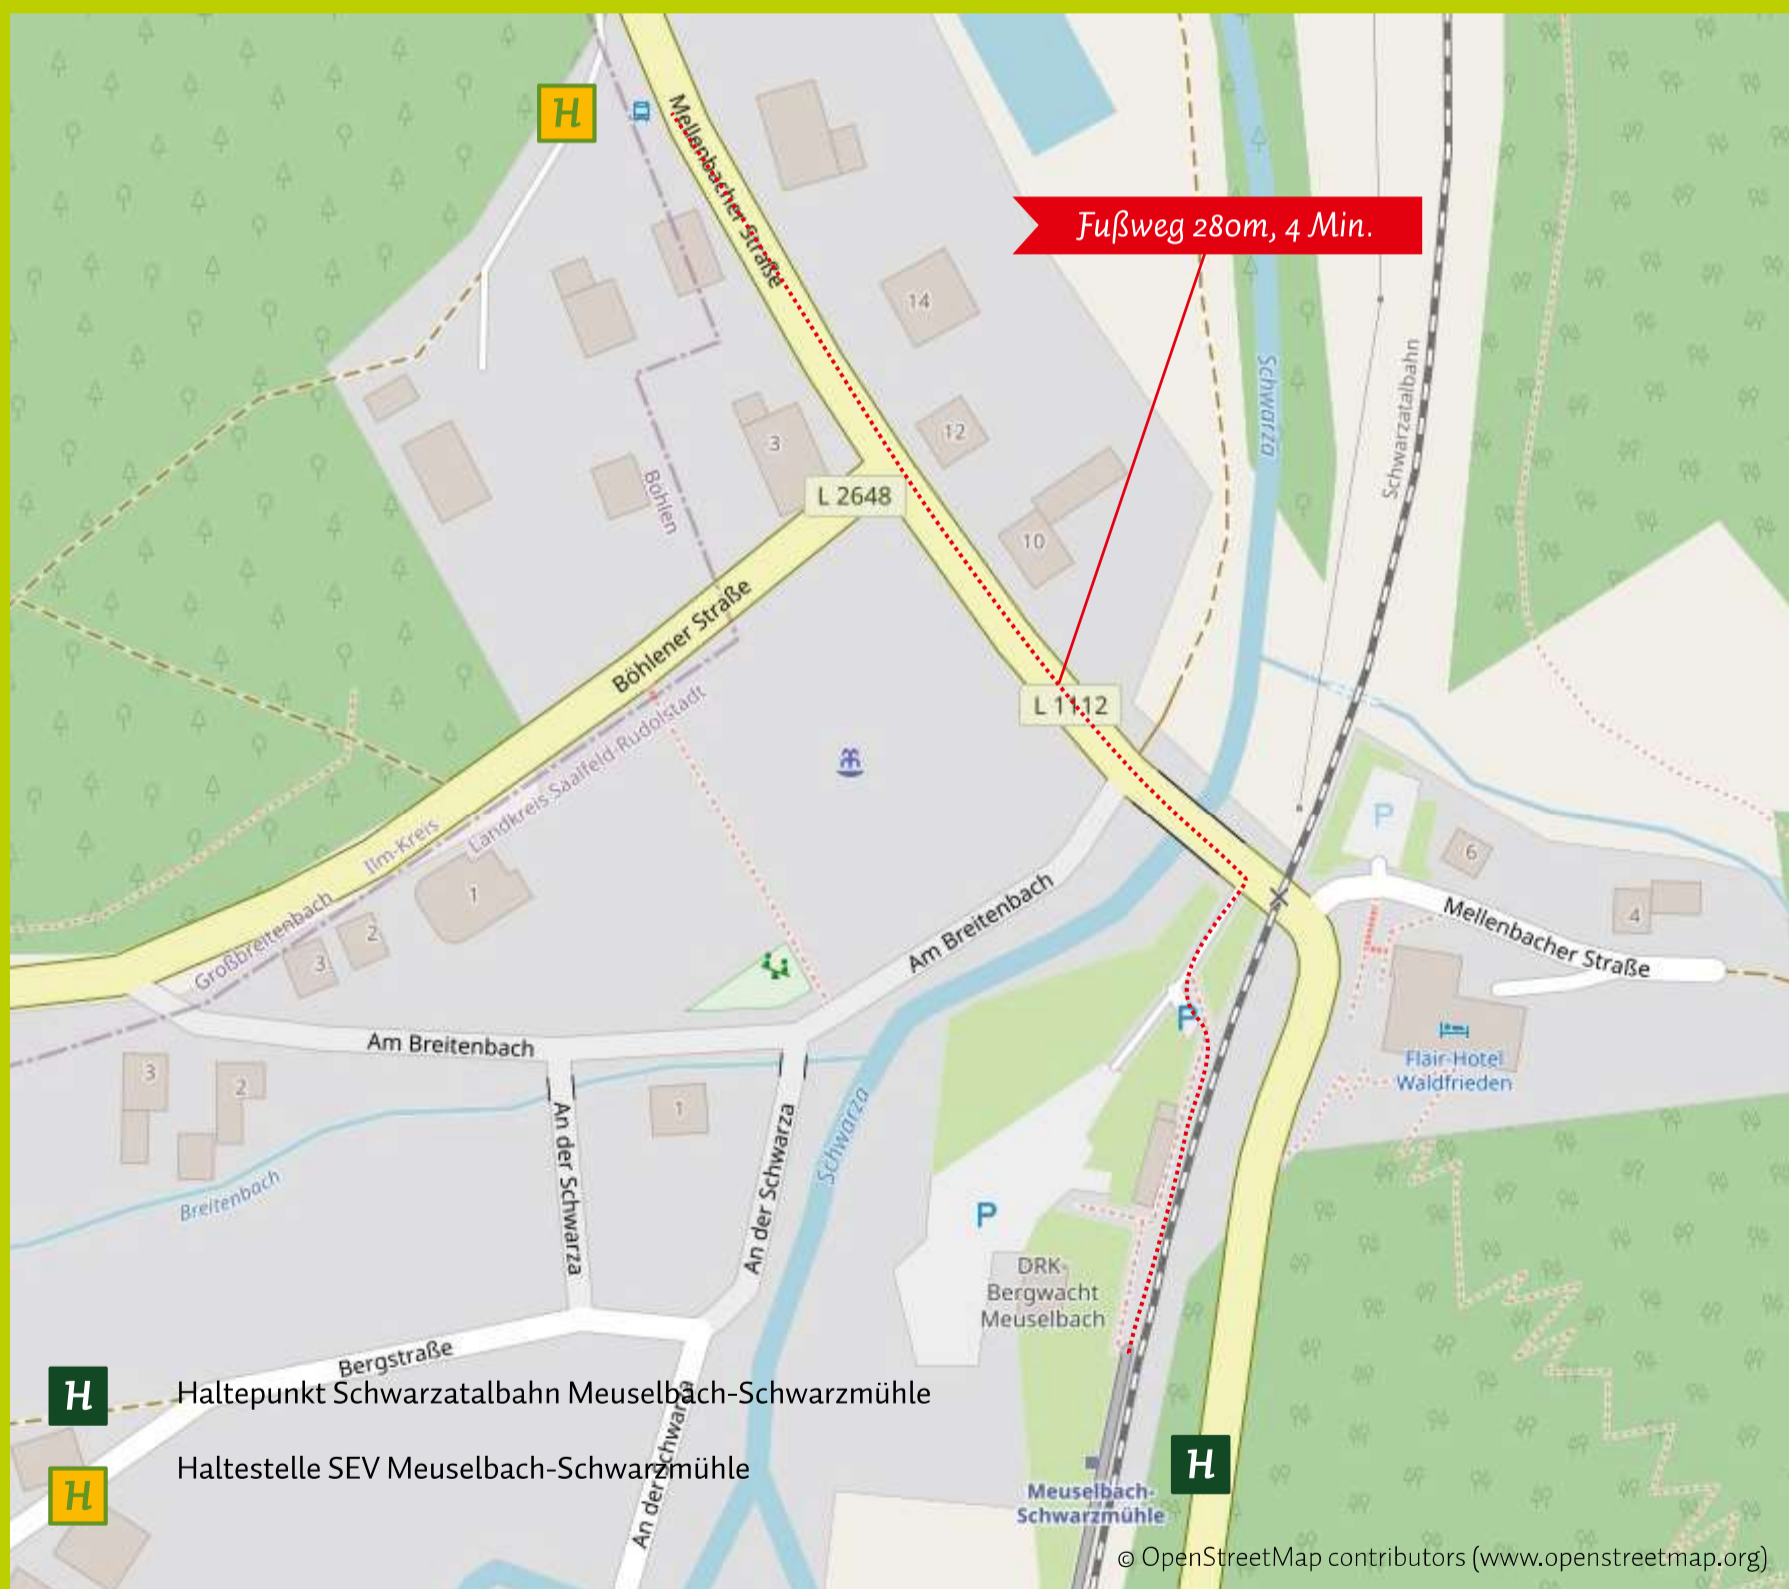

LAGEPLAN SEV

Meuselbach-Schwarzmuhle

Sehr geehrte Fahrgäste,

bitte entnehmen Sie der nachfolgenden Grafik die Lage der Bushaltestelle für den Schienenersatzverkehr (SEV). Die Abfahrtszeiten der Busse entsprechen dem regulären Bahnfahrplan.

Wir bitten vielmals um Ihr Verständnis.

Ihr Team der Oberweißbacher Berg- und Schwarzatalbahn

KONTAKT UND WEITERE INFORMATIONEN

Mo-Fr von 8.00 bis 16.00 Uhr: 036705 20134

Sa-So von 10.00 bis 16.00 Uhr: 036705 20374

www.thueringerbergbahn.com

www.facebook.com/thueringerbergbahn/