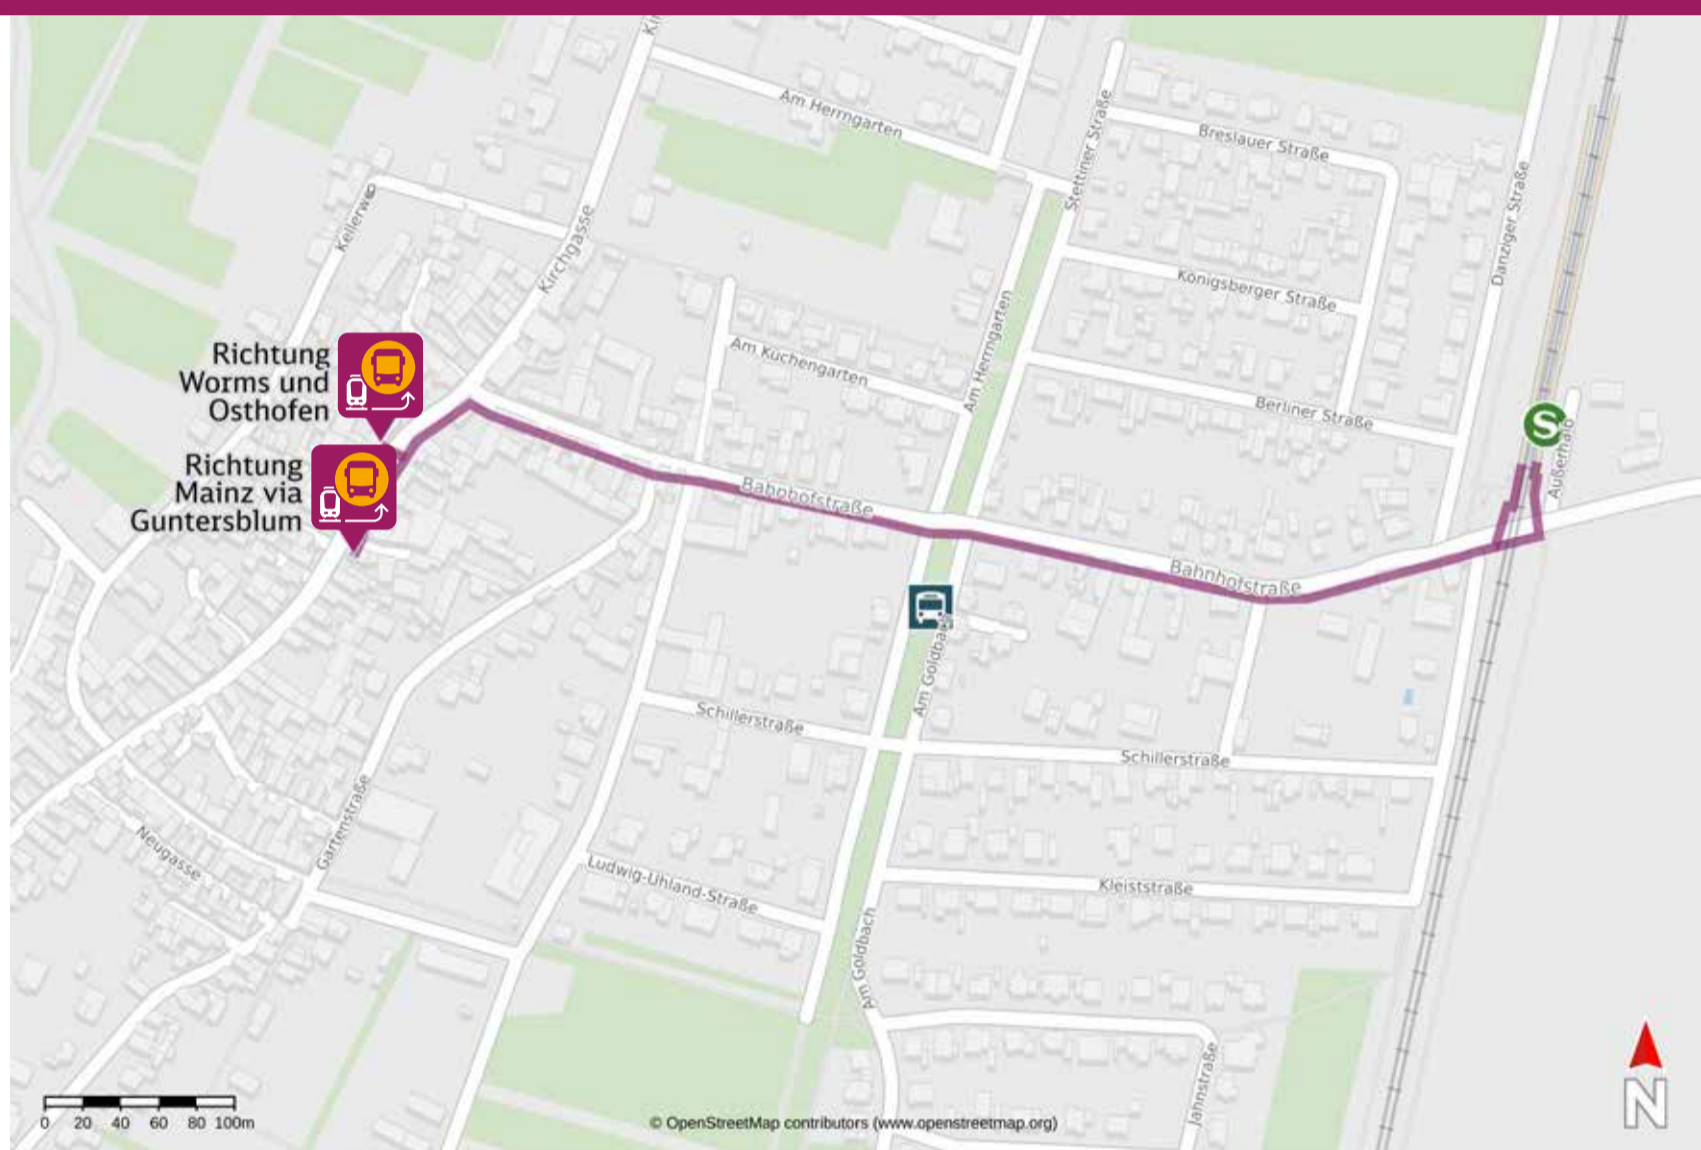

Ihr Weg zum Ersatzverkehr Mettenheim

Your way to the replacement service stop Mettenheim

Abfahrtszeiten und weitere Informationen

Departure times and additional information

Barrierefreier Weg
Accessible route

Nicht-barrierefreier Weg
Non-accessible route

Wegbeschreibung zur Ersatzhaltestelle*

Weg ca. 700 m. Verlassen Sie den Bahnhof und begeben Sie sich an die Bahnhofstraße. Biegen Sie nach rechts auf diese ein und folgen Sie dem Straßenverlauf bis zur Kreuzung Bahnhofstraße/Kirchgasse. Biegen Sie nach links auf diese ein und folgen Sie dem Straßenverlauf bis zu den Ersatzhaltestellen.

Directions to the replacement service stop*

Approx. 700 m walk. Exit the station onto Bahnhofstraße. Turn right onto Bahnhofstraße and follow the road until you reach the junction with Kirchgasse. Turn left onto Kirchgasse and follow the road to the replacement bus stops.