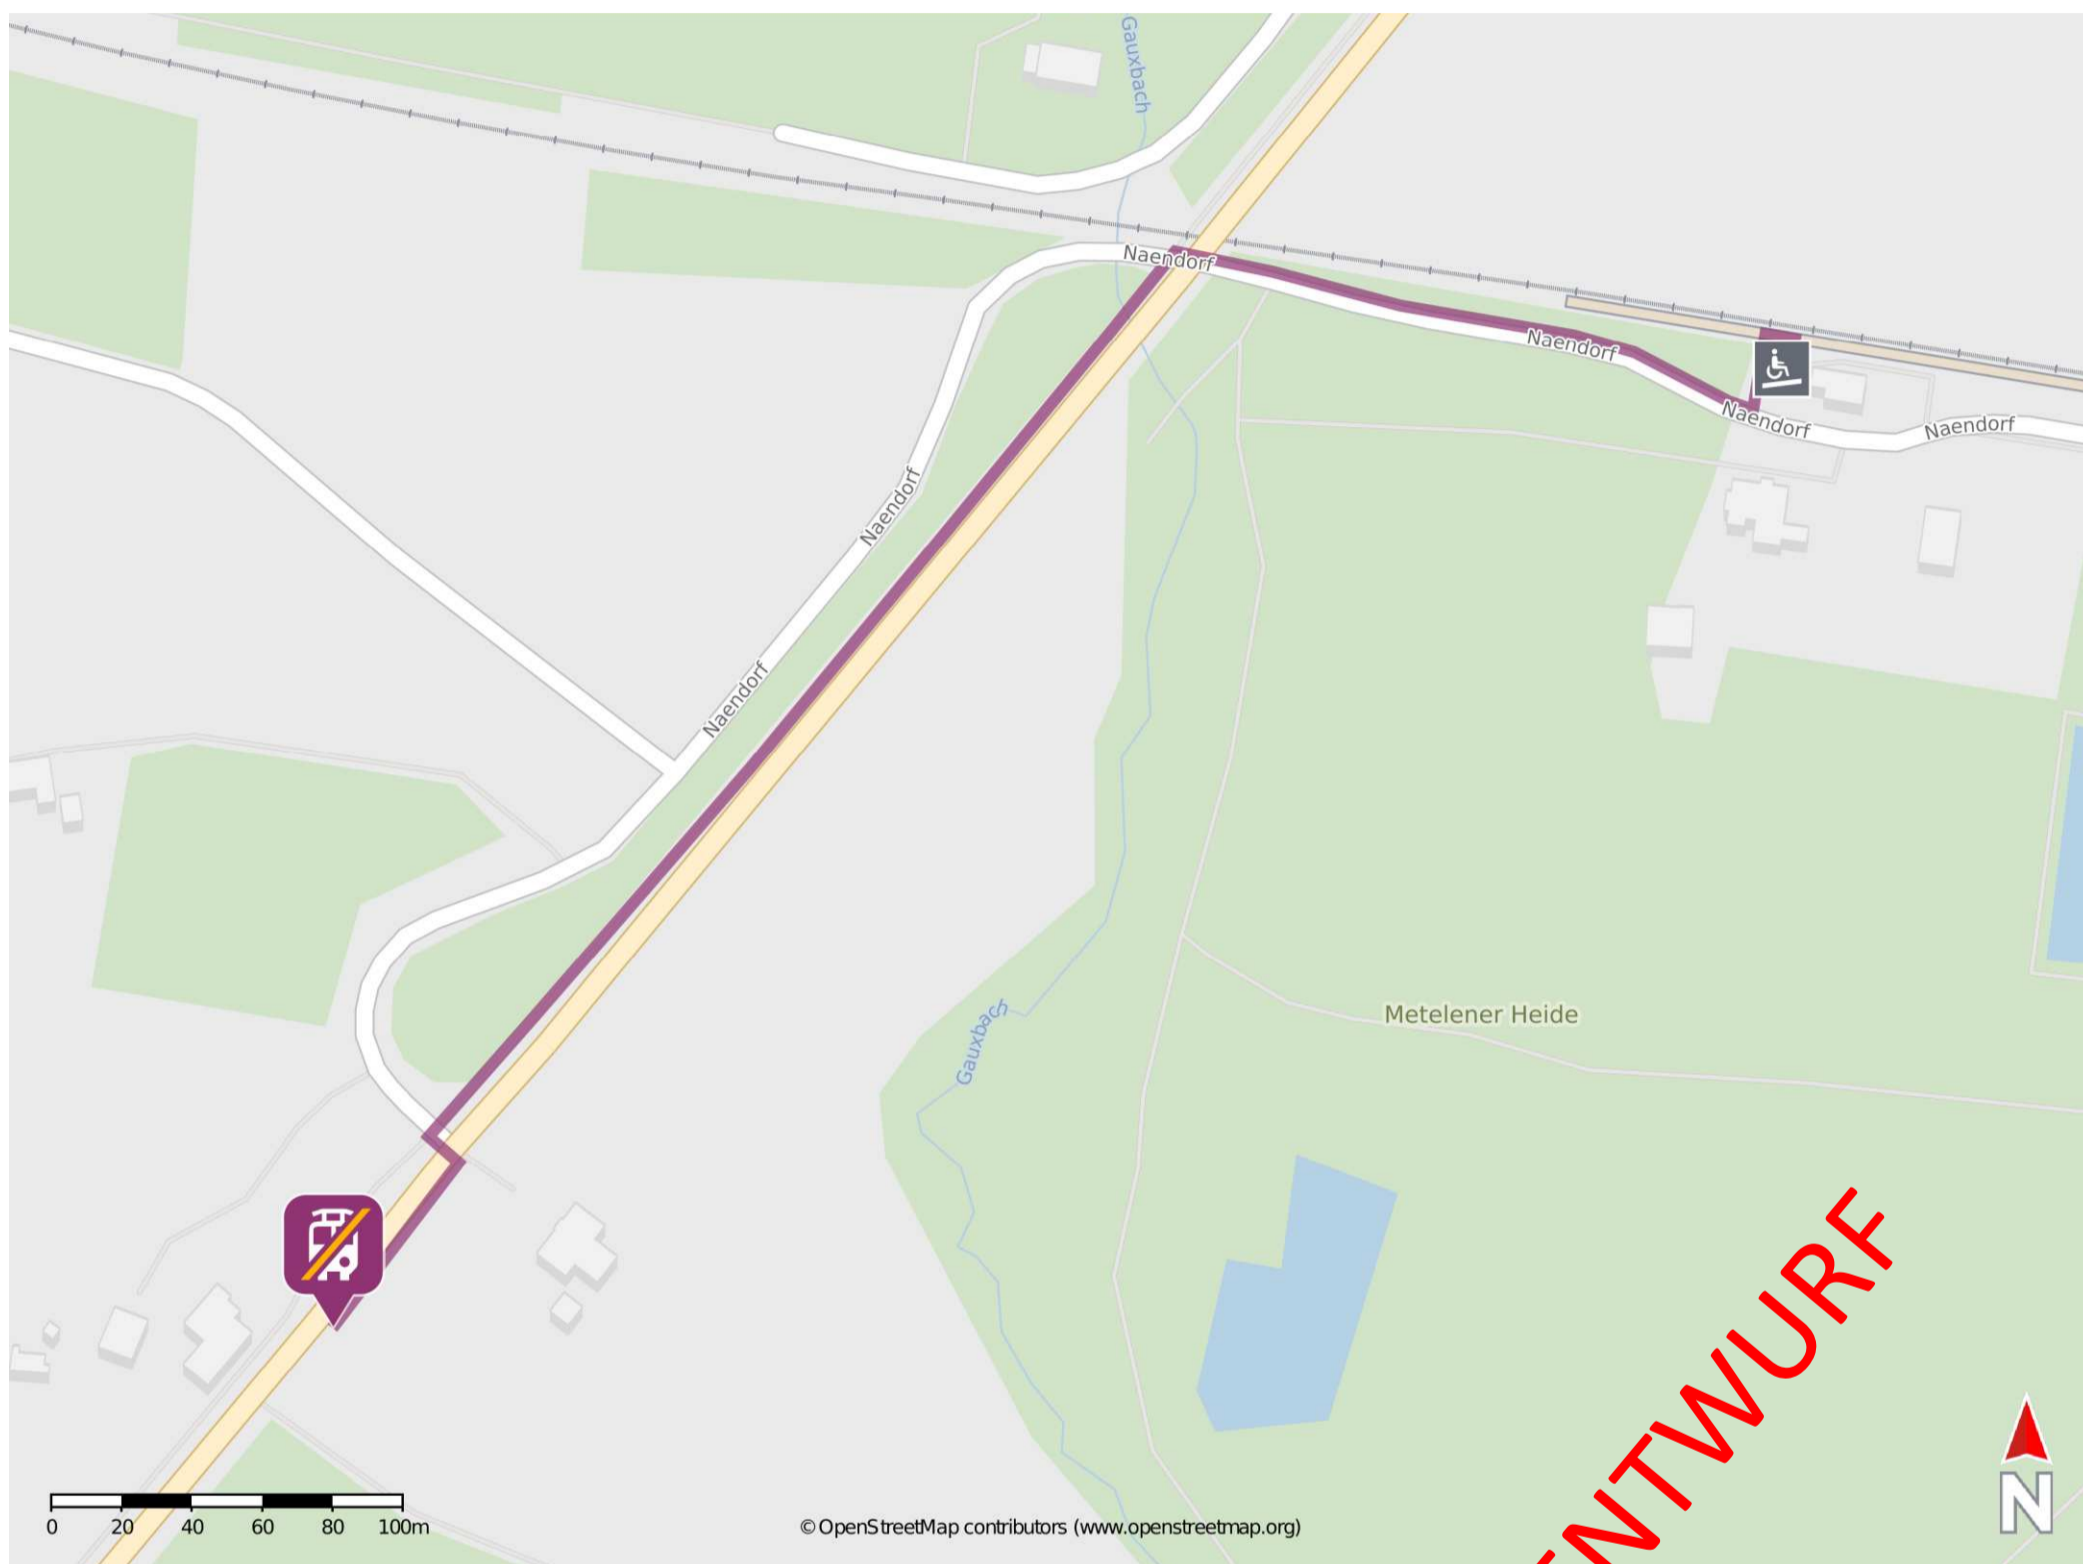

Umgebungsplan

Metelen Land

Wegbeschreibung Schienenersatzverkehr *

Verlassen Sie den Bahnsteig und biegen Sie rechts ab. Folgen Sie der Wegeleitung bis zur Wettringener Straße. Folgen Sie der Wettringener Straße einige Meter bis Sie die Ersatzhaltestelle erreichen. Die Ersatzhaltestelle befindet sich an der Bushaltestelle Heide.

*Fahrradmitnahme im Schienenersatzverkehr nur begrenzt, teilweise gar nicht möglich. Bitte informieren Sie sich bei dem von Ihnen genutzten Eisenbahnverkehrsunternehmen. Im QR Code sind die Koordinaten der Ersatzhaltestelle hinterlegt.