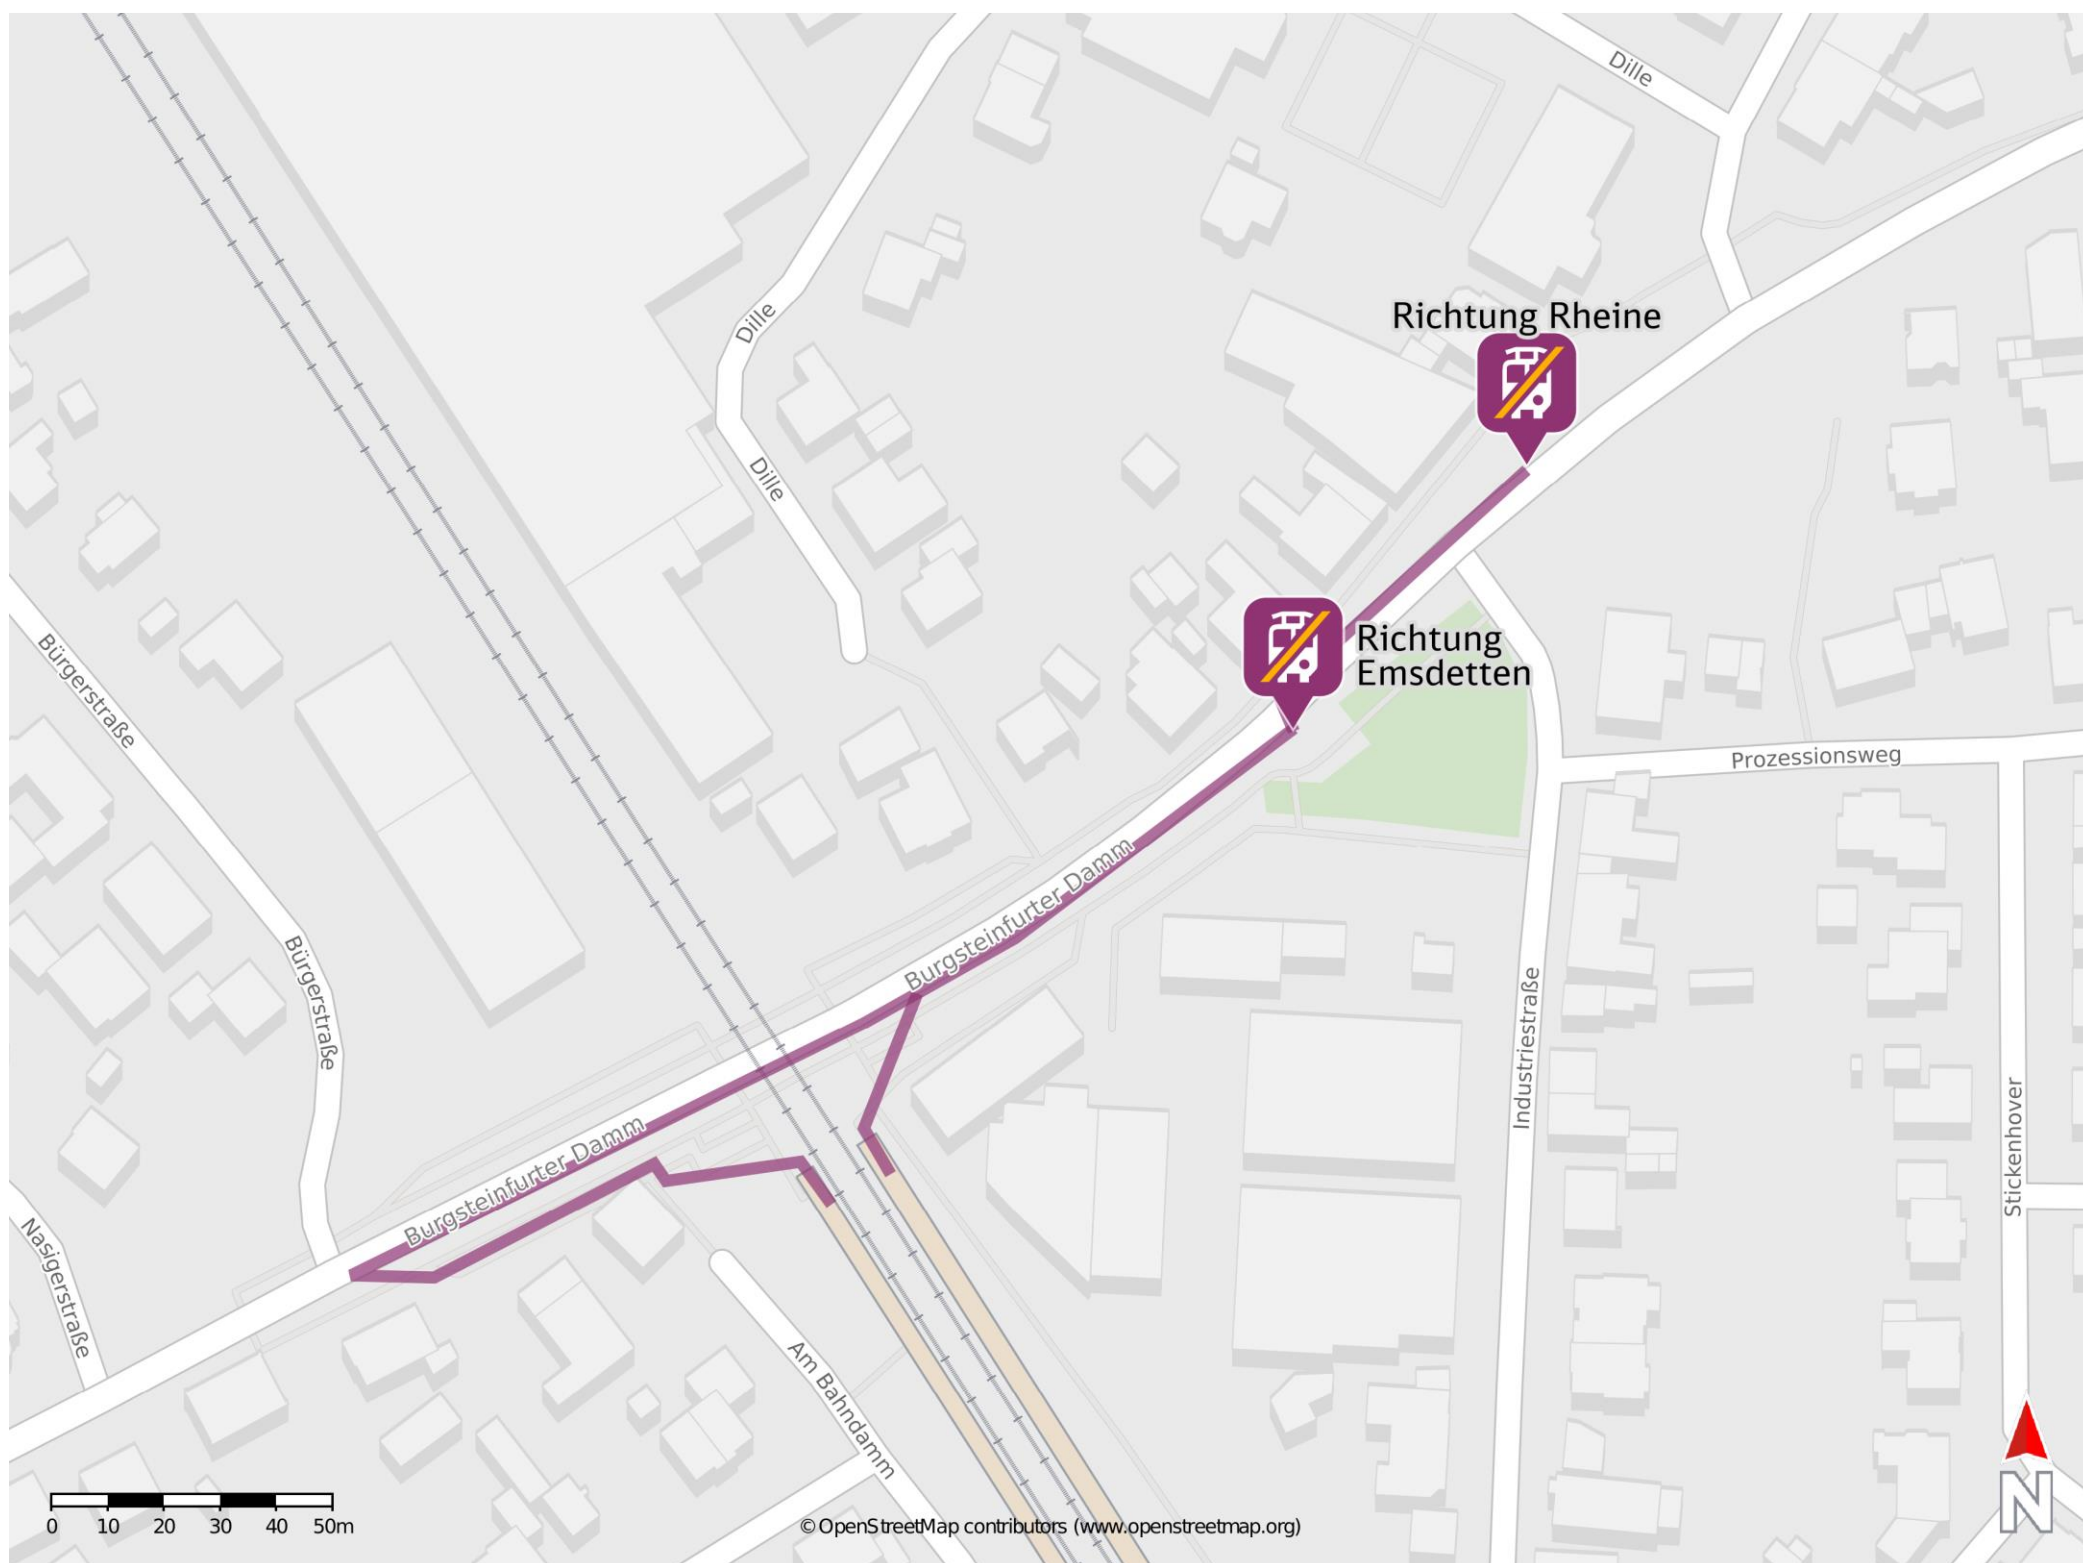

Umgebungsplan

Rheine-Mesum

Wegbeschreibung Schienenersatzverkehr *

Verlassen Sie den Bahnsteig und begeben Sie sich an den Burgsteinfurter Damm. Halten Sie sich rechts und folgen dem Straßenverlauf bis zur jeweiligen Ersatzhaltestelle. Diese befinden sich an der Haltestelle Mesum, Bahnhof.

Ersatzhaltestelle Richtung Emsdetten

Ersatzhaltestelle Richtung Rheine

*Fahrradmitnahme im Schienenersatzverkehr nur begrenzt, teilweise gar nicht möglich. Bitte informieren Sie sich bei dem von Ihnen genutzten Eisenbahnverkehrsunternehmen. Im QR Code sind die Koordinaten der Ersatzhaltestelle hinterlegt.

—— barrierefrei
—— nicht barrierefrei