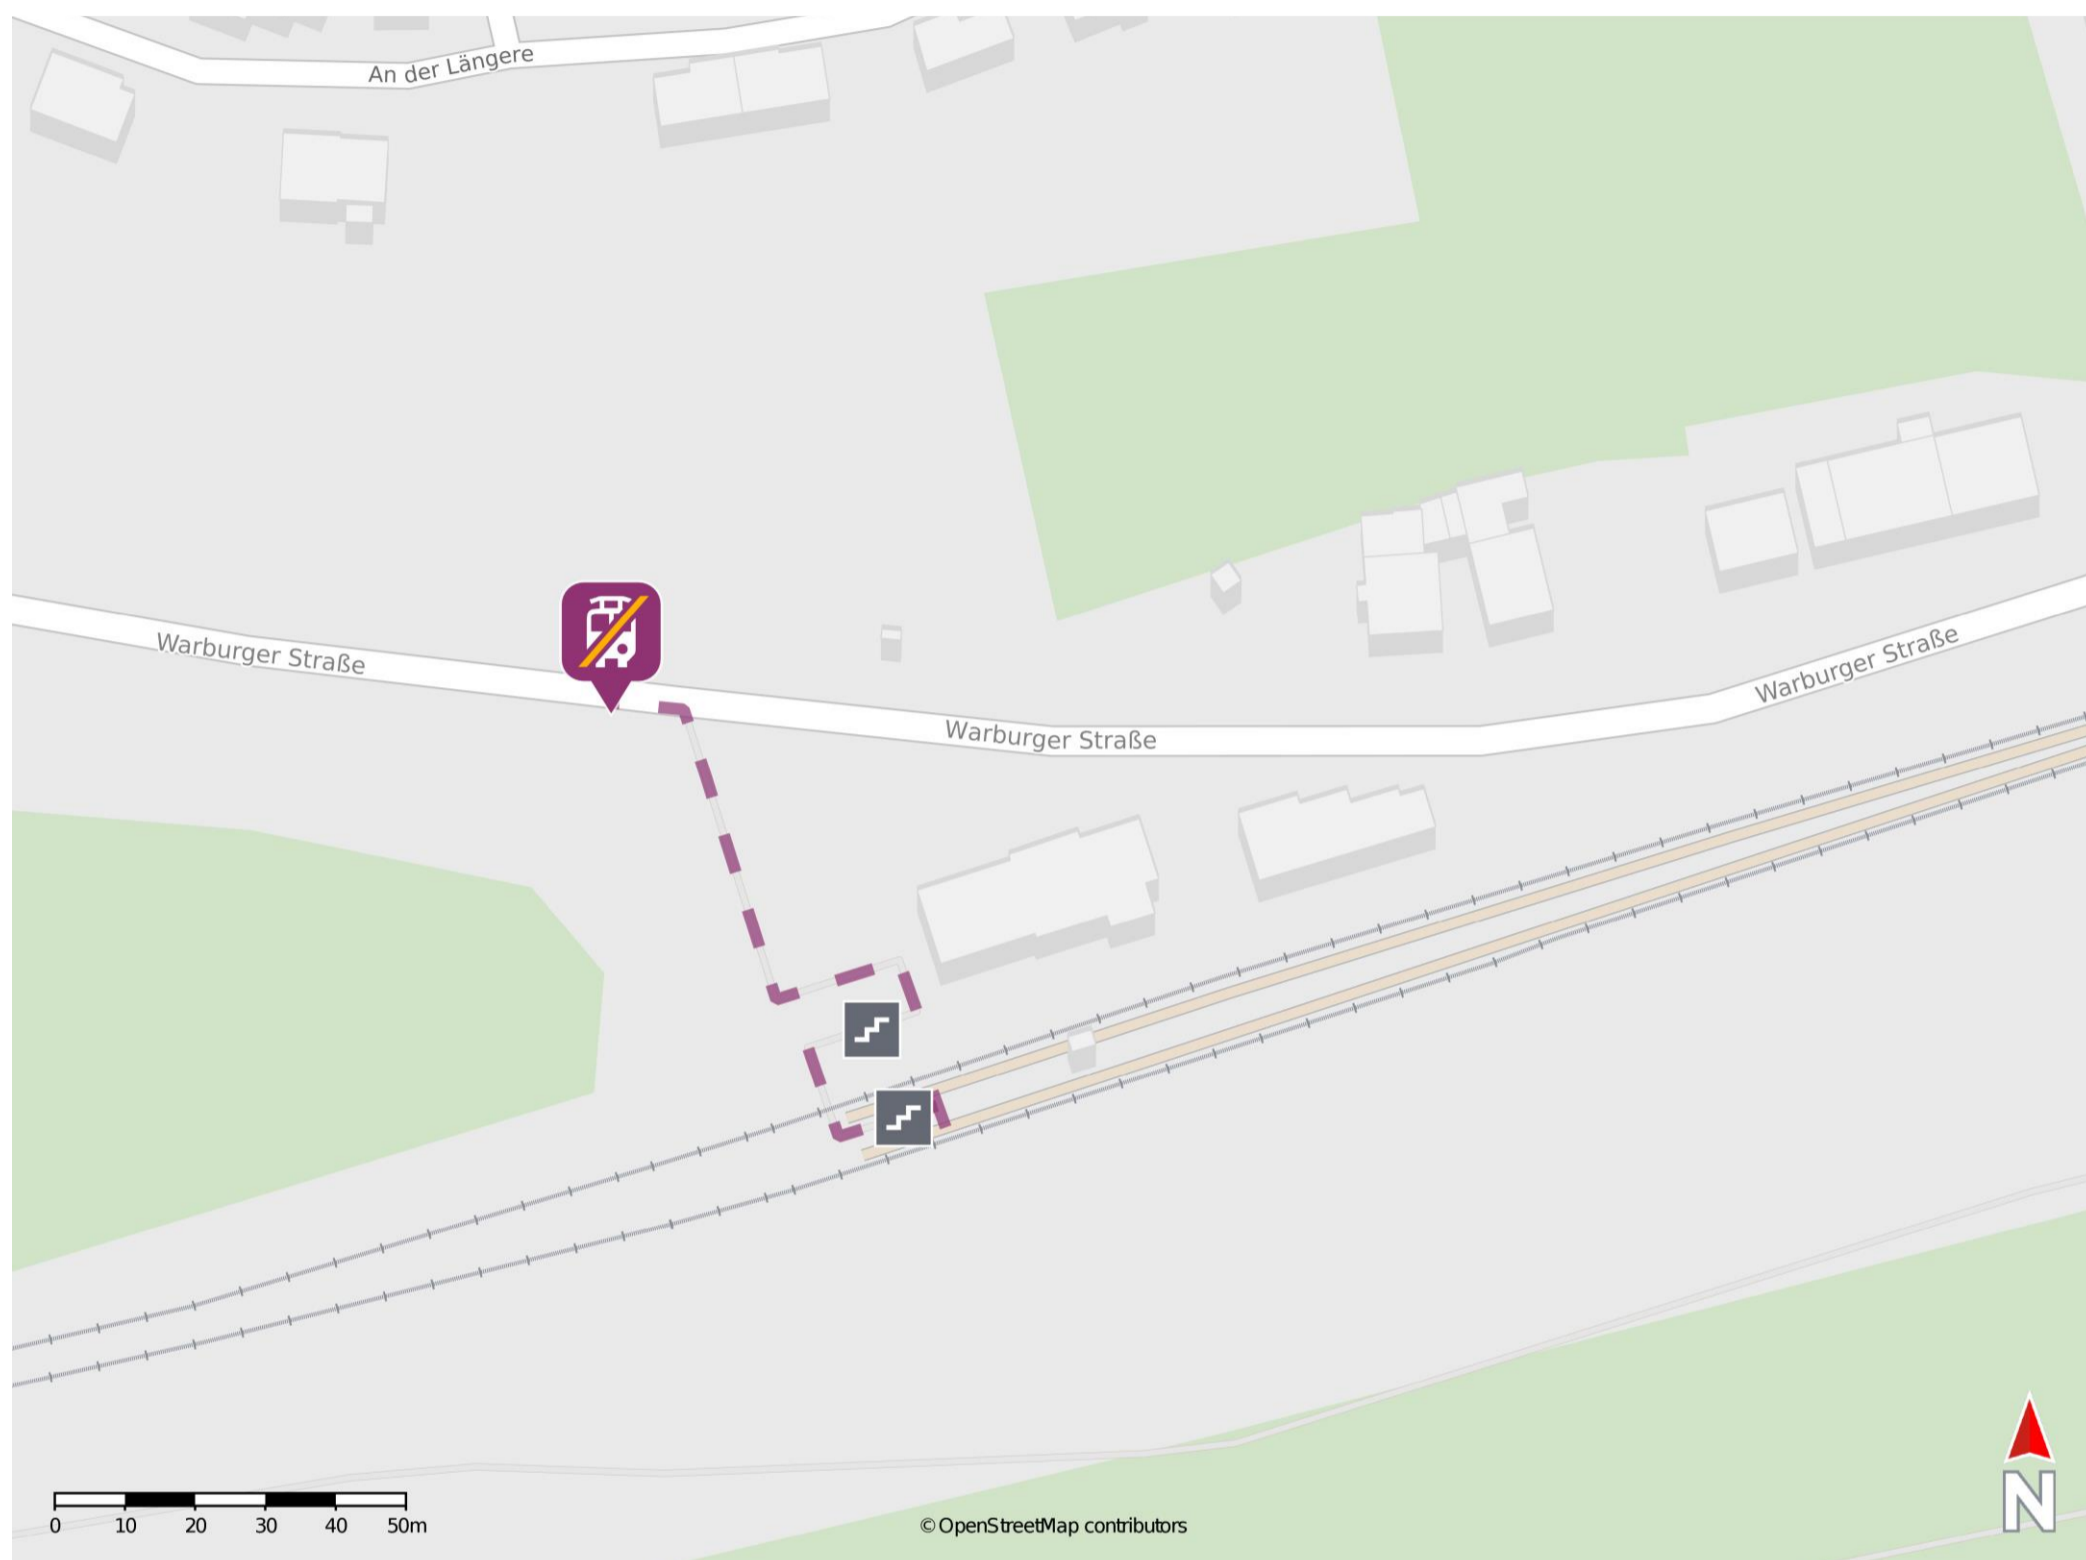

## Messinghausen

### Wegbeschreibung Schienenersatzverkehr \*

Verlassen Sie den Bahnsteig durch die Unterführung und begeben Sie sich an die Warburger Straße. Orientieren Sie sich links. Die Ersatzhaltestelle befindet sich an der Haltestelle Bahnhof an der Warburger Straße.

\* Fahrradmitnahme im Schienenersatzverkehr nur begrenzt möglich.  
Im QR Code sind die Koordinaten der Ersatzhaltestelle hinterlegt.

— barrierefrei  
- - nicht barrierefrei