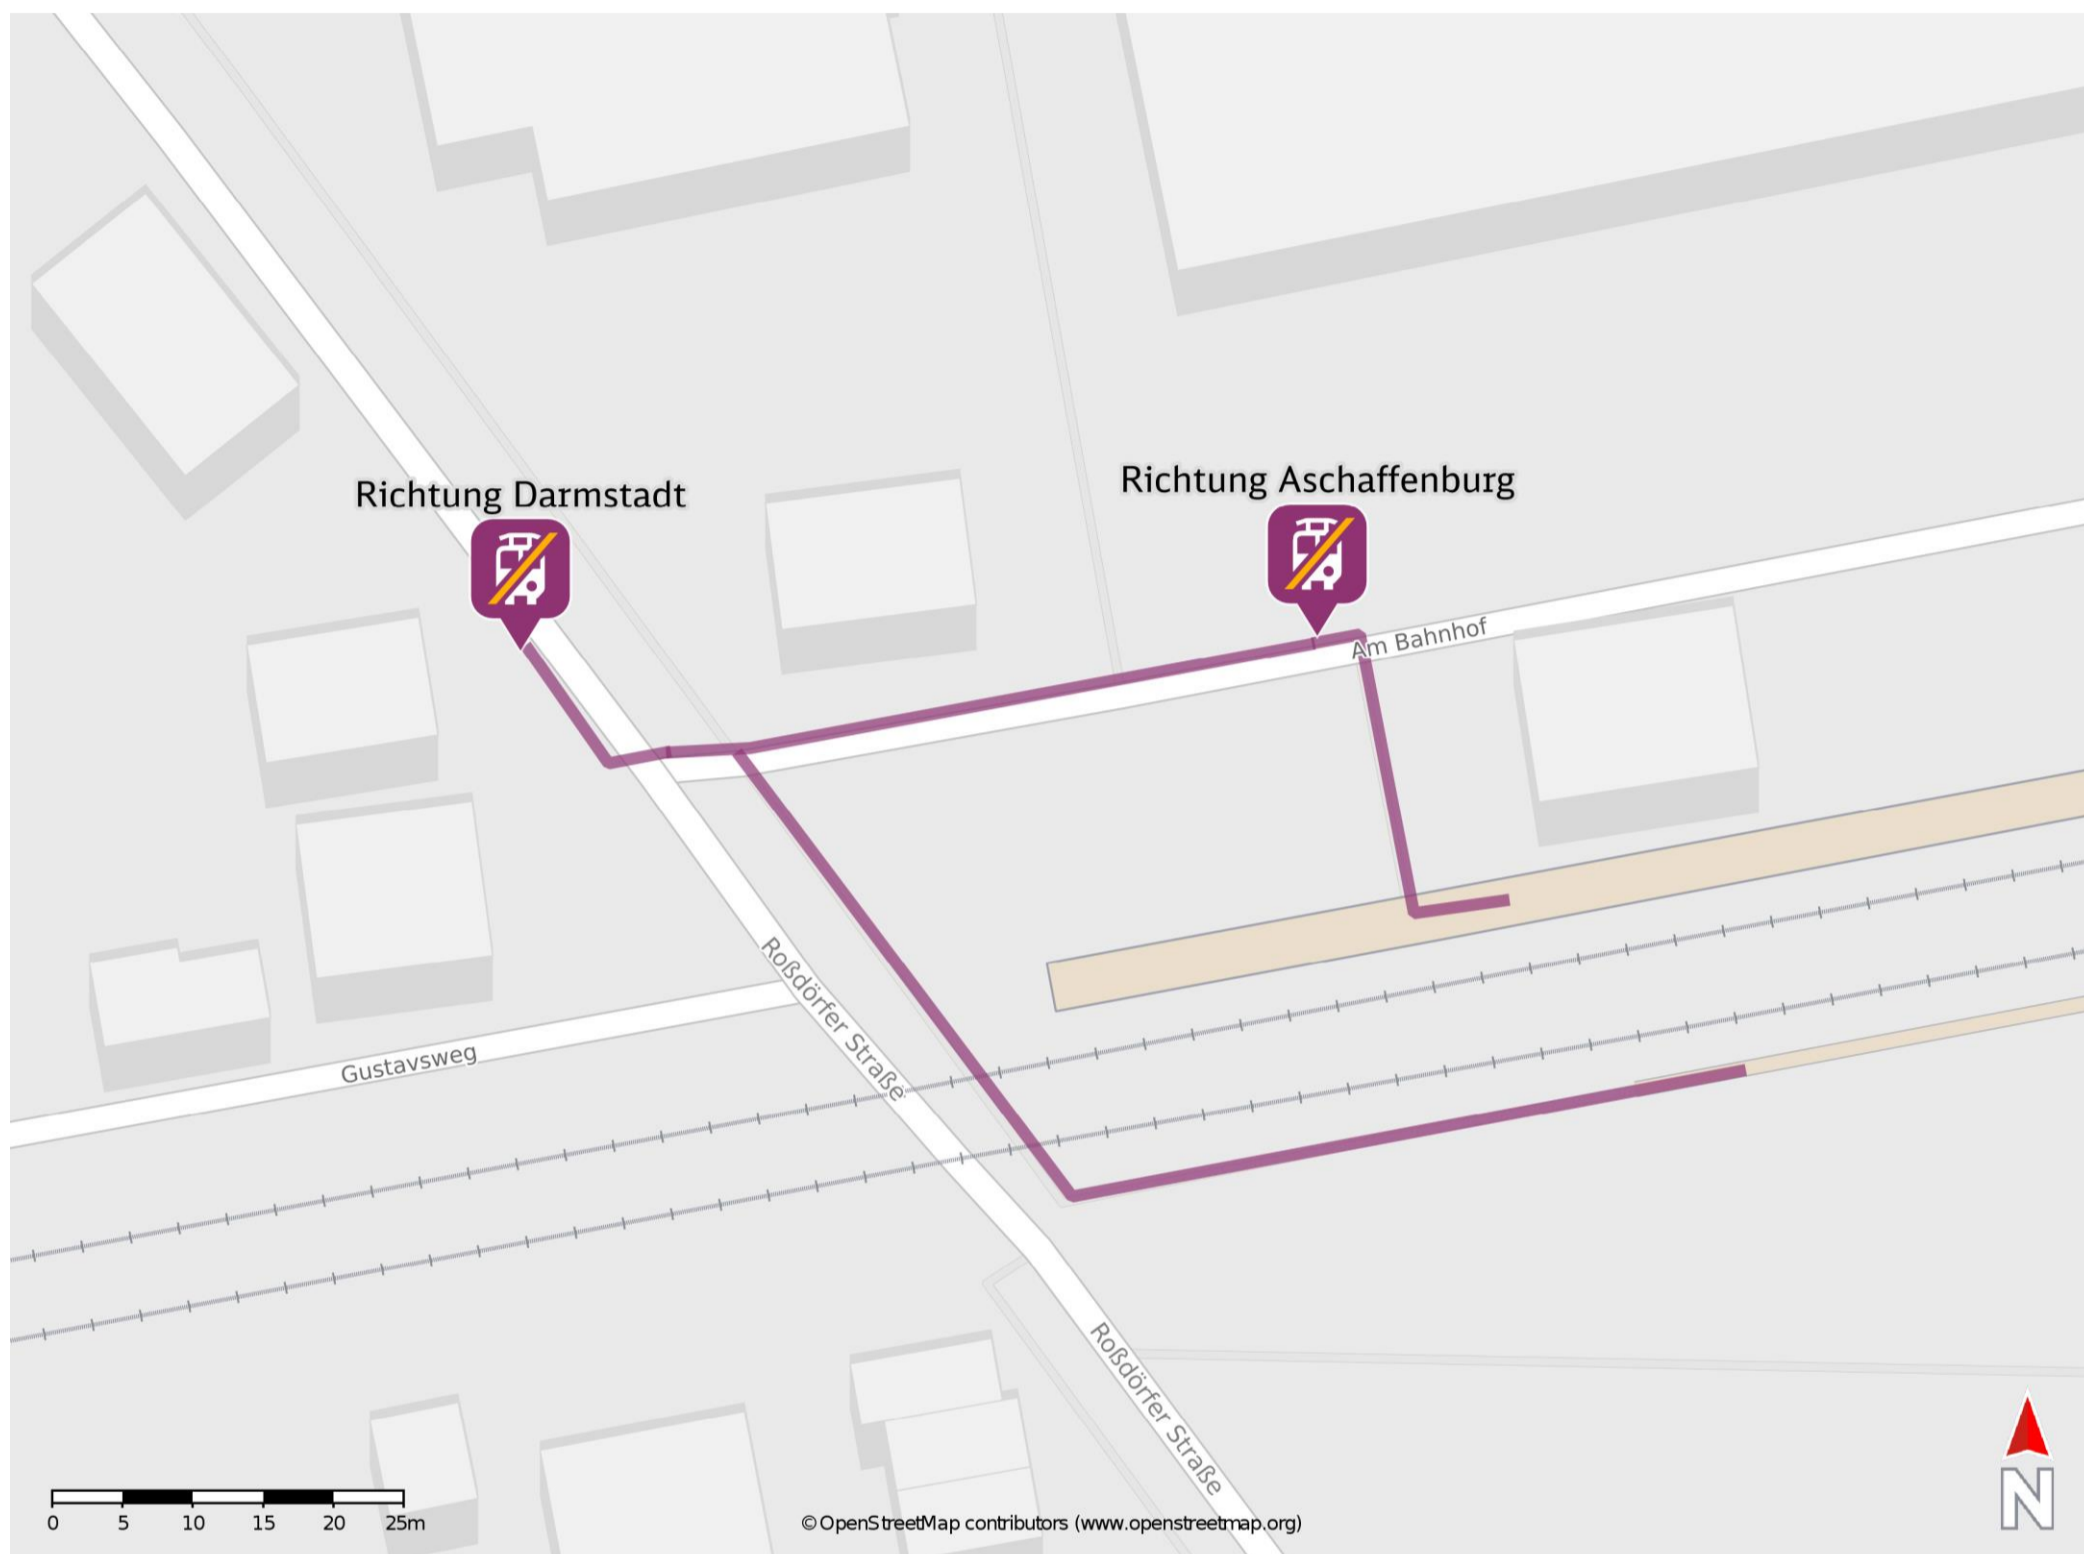

## Messel

Ersatzhaltestelle Richtung Aschaffenburg

Ersatzhaltestelle Richtung Darmstadt

### Wegbeschreibung Schienenersatzverkehr \*

Von Gleis 1: Verlassen Sie den Bahnsteig und begeben Sie sich an die Straße Am Bahnhof. Die Ersatzhaltestelle in Richtung Aschaffenburg befindet sich vor dem Bahnhofsgebäude. Für die Ersatzhaltestelle in Richtung Darmstadt, folgen Sie der Straße Am Bahnhof bis zur Roßdörfer Straße und biegen Sie nach rechts ab. Folgen Sie der Straße bis zur Ersatzhaltestelle.

Von Gleis 2: Verlassen Sie den Bahnsteig und begeben Sie sich an die Roßdorfer Straße. Biegen Sie nach rechts ab und folgen Sie dem Straßenverlauf bis zur Kreuzung Am Bahnhof/ Roßdörfer Straße. Für die Ersatzhaltestelle in Richtung Aschaffenburg biegen Sie nach rechts ab und folgen Sie dem Straßenverlauf. Für die Ersatzhaltestelle in Richtung Darmstadt folgen Sie der Roßdörfer Straße wenige Meter bis zur Ersatzhaltestelle.

\* Fahrradmitnahme im Schienenersatzverkehr nur begrenzt möglich.  
Im QR Code sind die Koordinaten der Ersatzhaltestelle hinterlegt.

— barrierefrei  
- - nicht barrierefrei