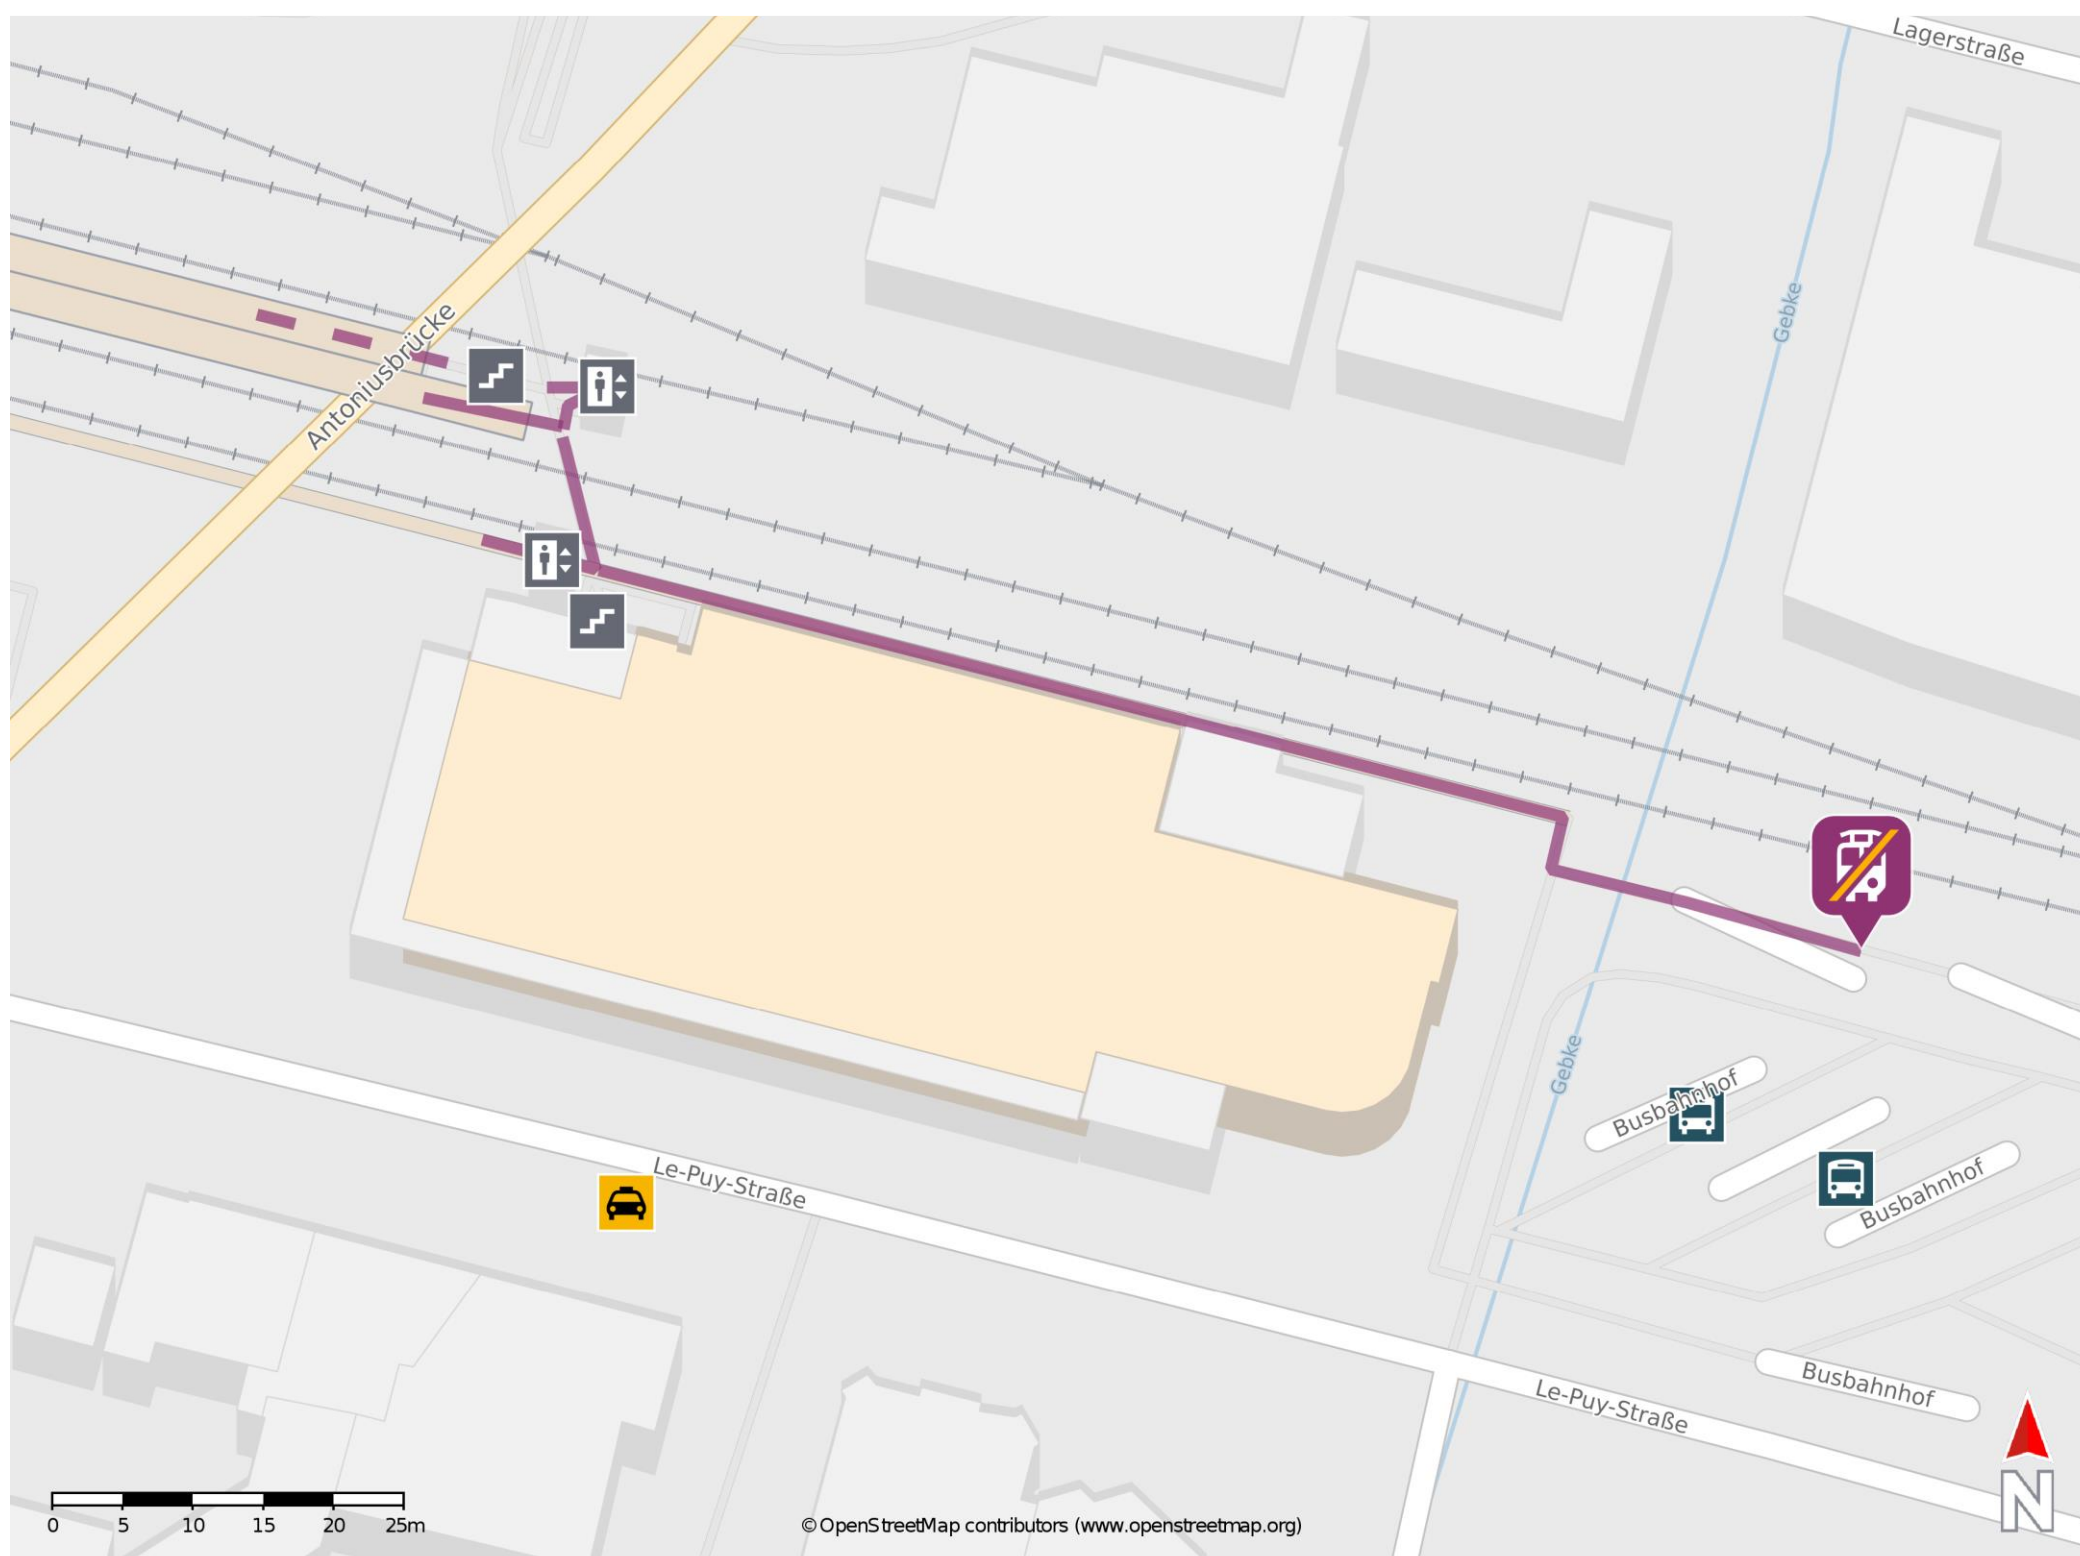

Meschede

Wegbeschreibung Schienenersatzverkehr *

Verlassen Sie den Bahnsteig und begeben Sie sich in vor das Bahnhofsgebäude. Orientieren Sie sich nach links und begeben Sie sich an den ZOB. Die Ersatzhaltestelle befindet sich am ZOB.

* Fahrradmitnahme im Schienenersatzverkehr nur begrenzt möglich.
Im QR Code sind die Koordinaten der Ersatzhaltestelle hinterlegt.

— barrierefrei
- nicht barrierefrei