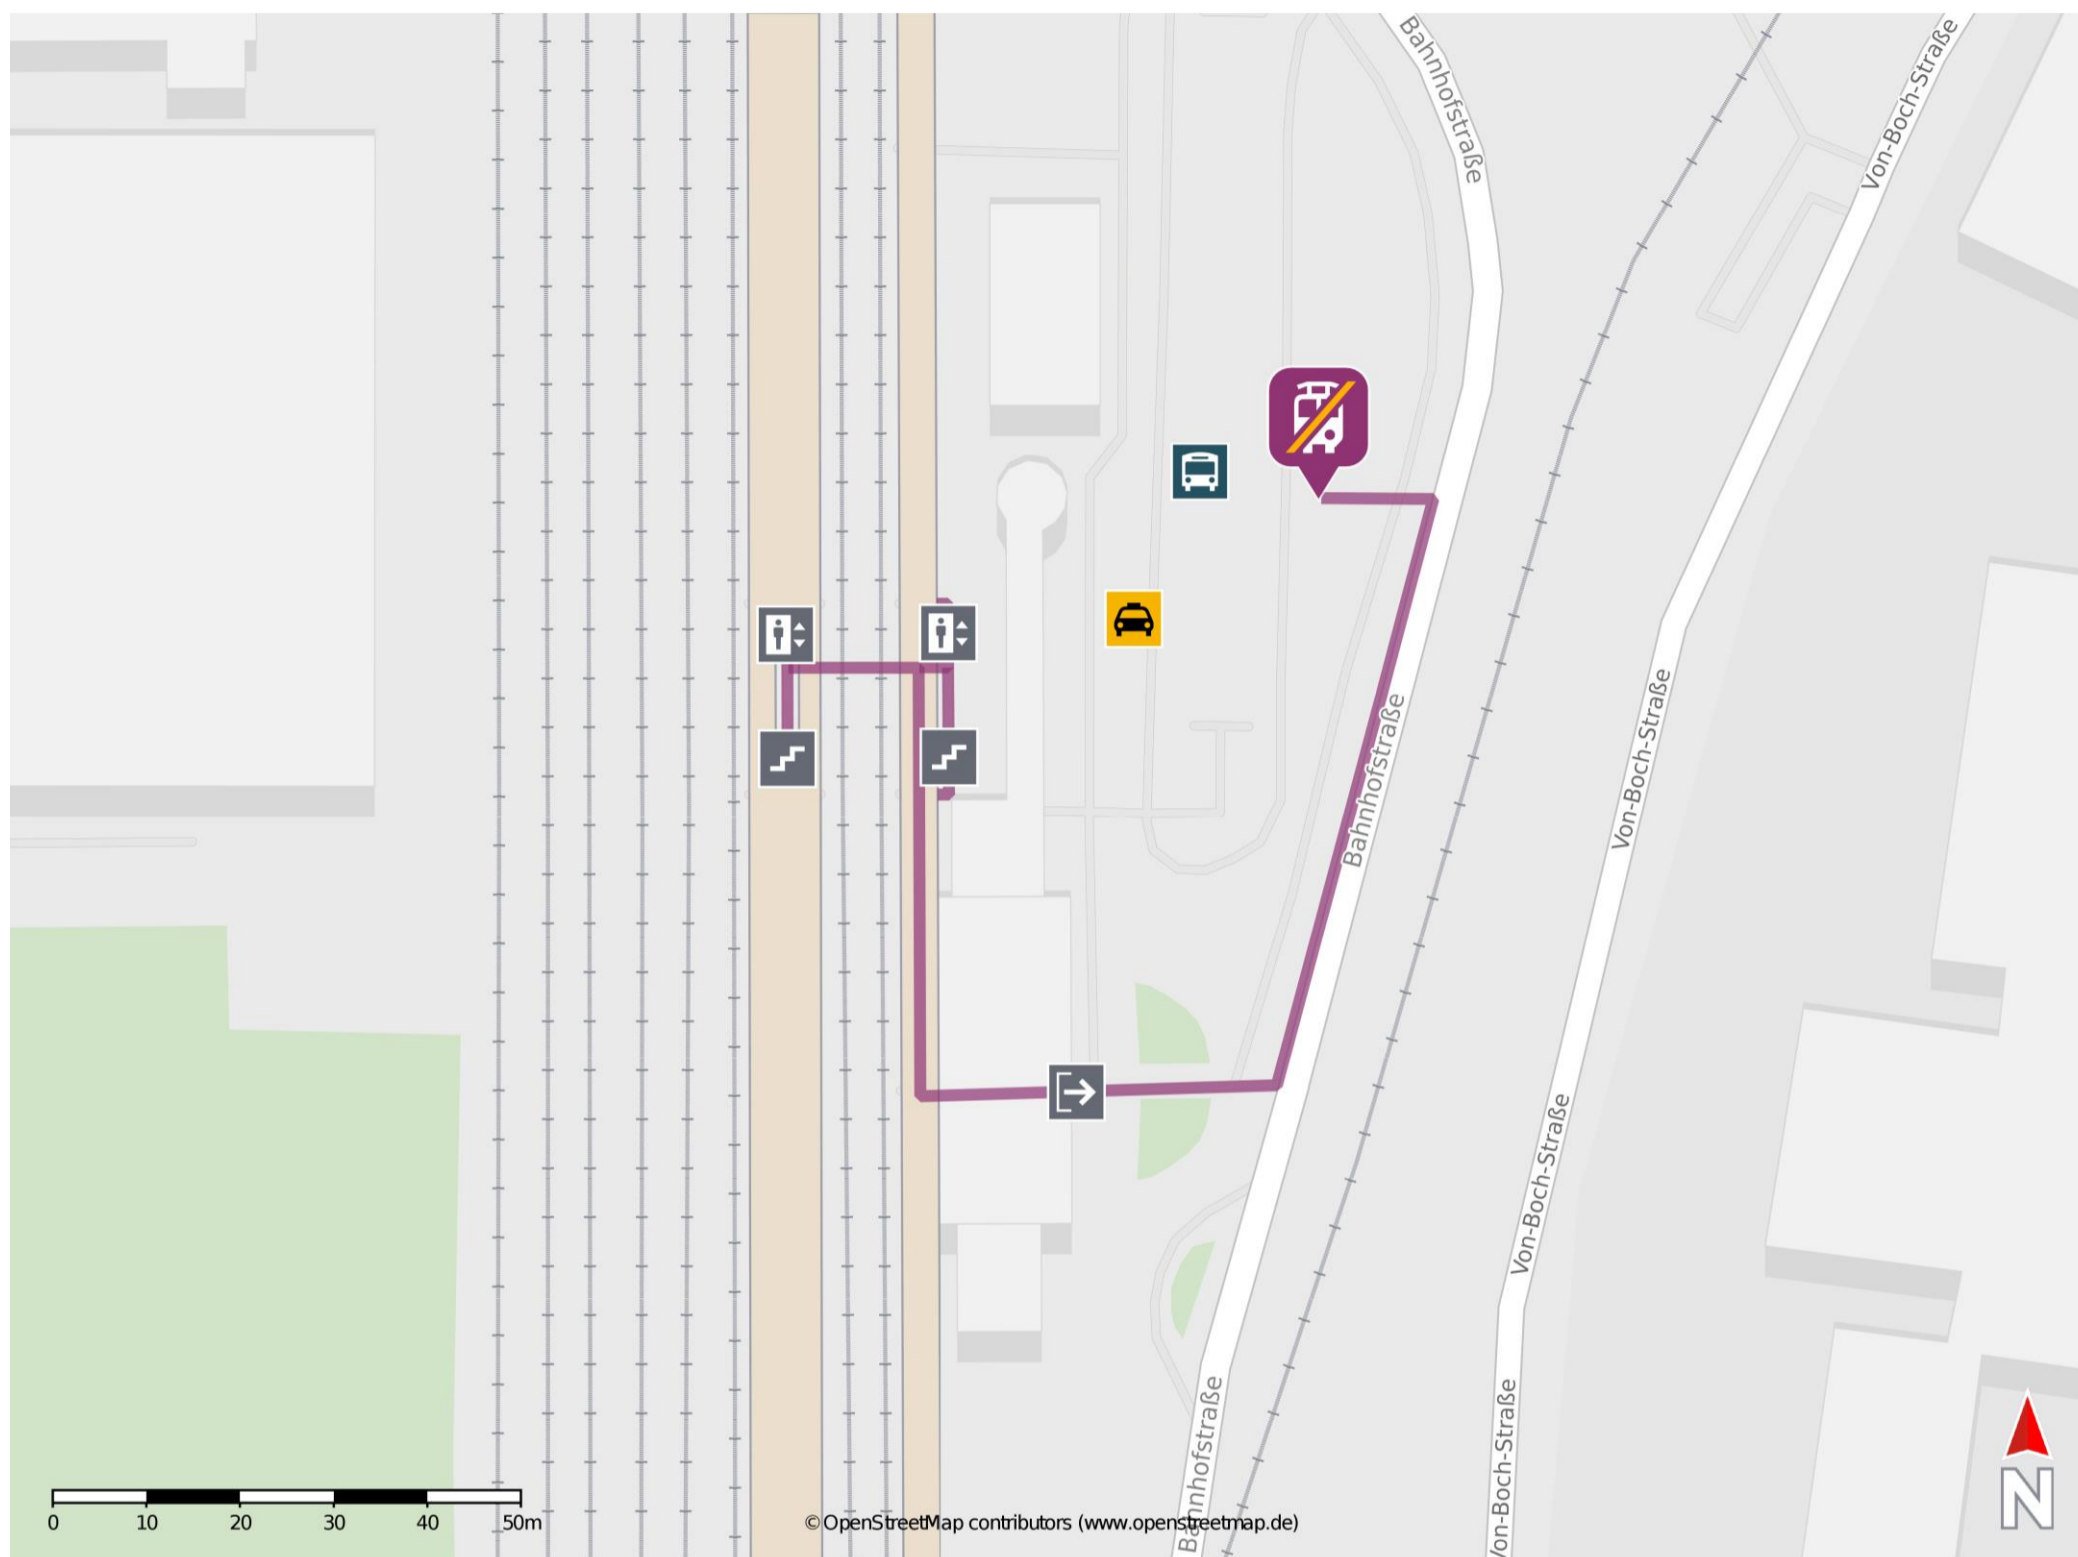

Merzig (Saar)

Wegbeschreibung Schienenersatzverkehr *

Verlassen Sie den Bahnsteig, ggf. durch die Unterführung, und begeben Sie sich an die Bahnhofstraße. Orientieren Sie sich links und folgen Sie der Bahnhofstraße bis zur Ersatzhaltestelle. Die Ersatzhaltestelle befindet sich in unmittelbarer Nähe zum Busbahnhof.

* Fahrradmitnahme im Schienenersatzverkehr nur begrenzt möglich.
Im QR Code sind die Koordinaten der Ersatzhaltestelle hinterlegt.

— barrierefrei
— nicht barrierefrei