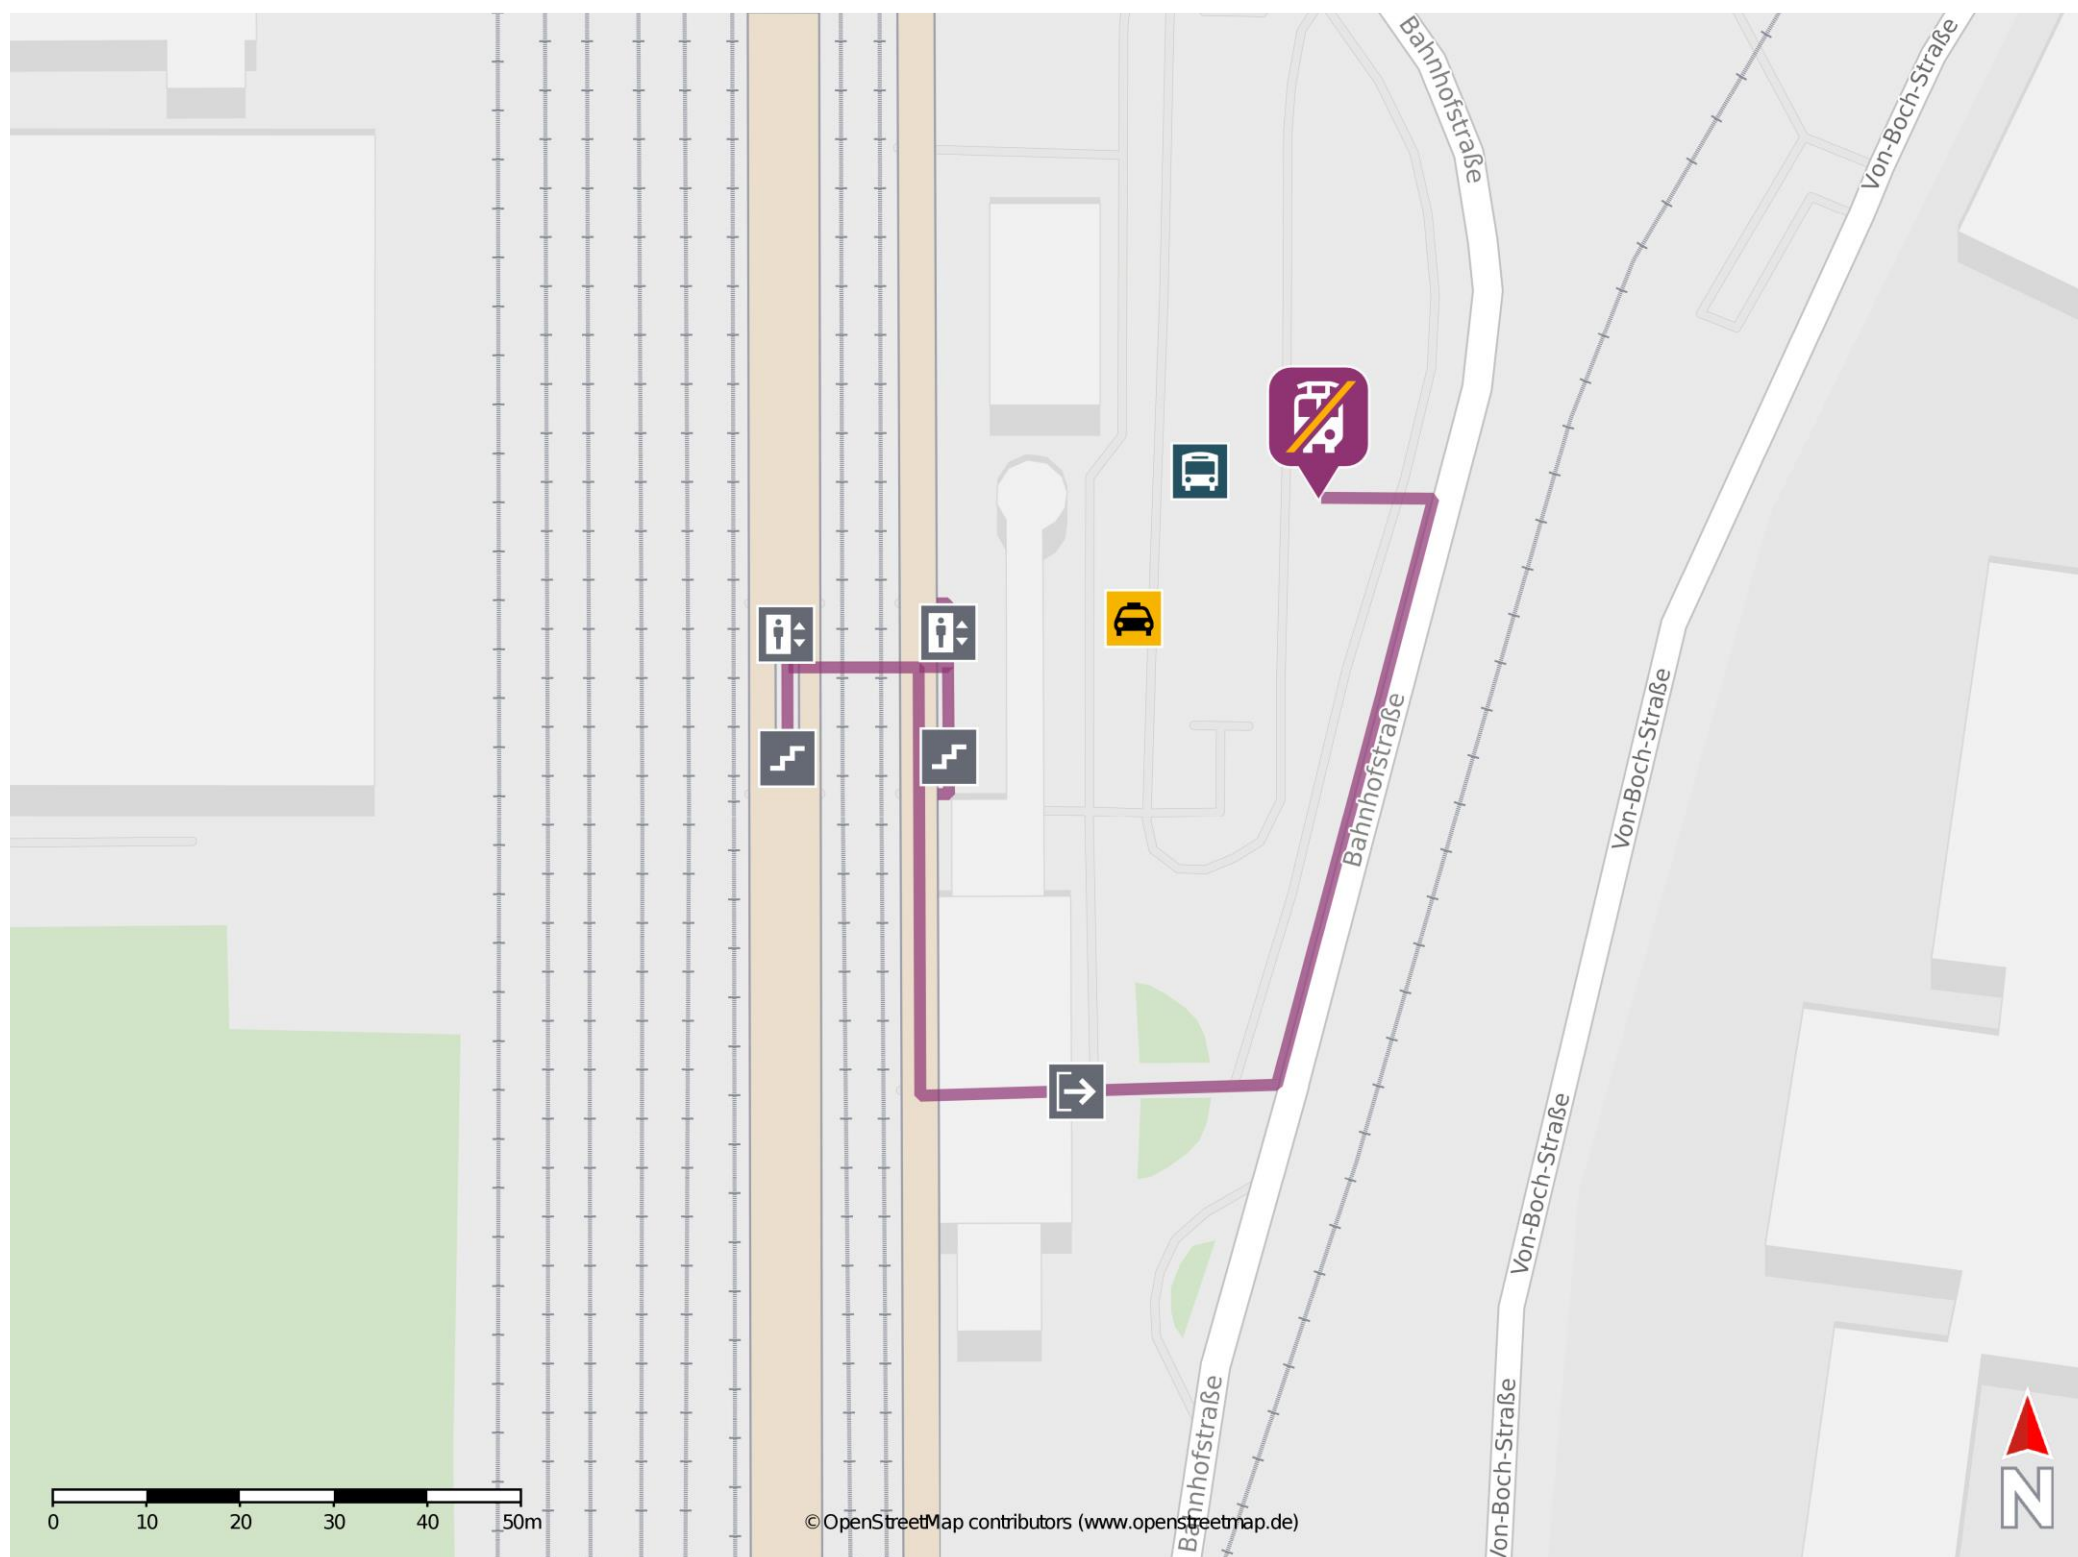

Merzig (Saar)

Wegbeschreibung Schienenersatzverkehr *

Verlassen Sie den Bahnsteig, ggf. durch die Unterführung, und begeben Sie sich an die Bahnhofstraße. Orientieren Sie sich links und folgen Sie der Bahnhofstraße bis zur Ersatzhaltestelle. Die Ersatzhaltestelle befindet sich in unmittelbarer Nähe zum Busbahnhof.

* Fahrradmitnahme im Schienenersatzverkehr nur begrenzt möglich.
Im QR Code sind die Koordinaten der Ersatzhaltestelle hinterlegt.

— barrierefrei
— nicht barrierefrei