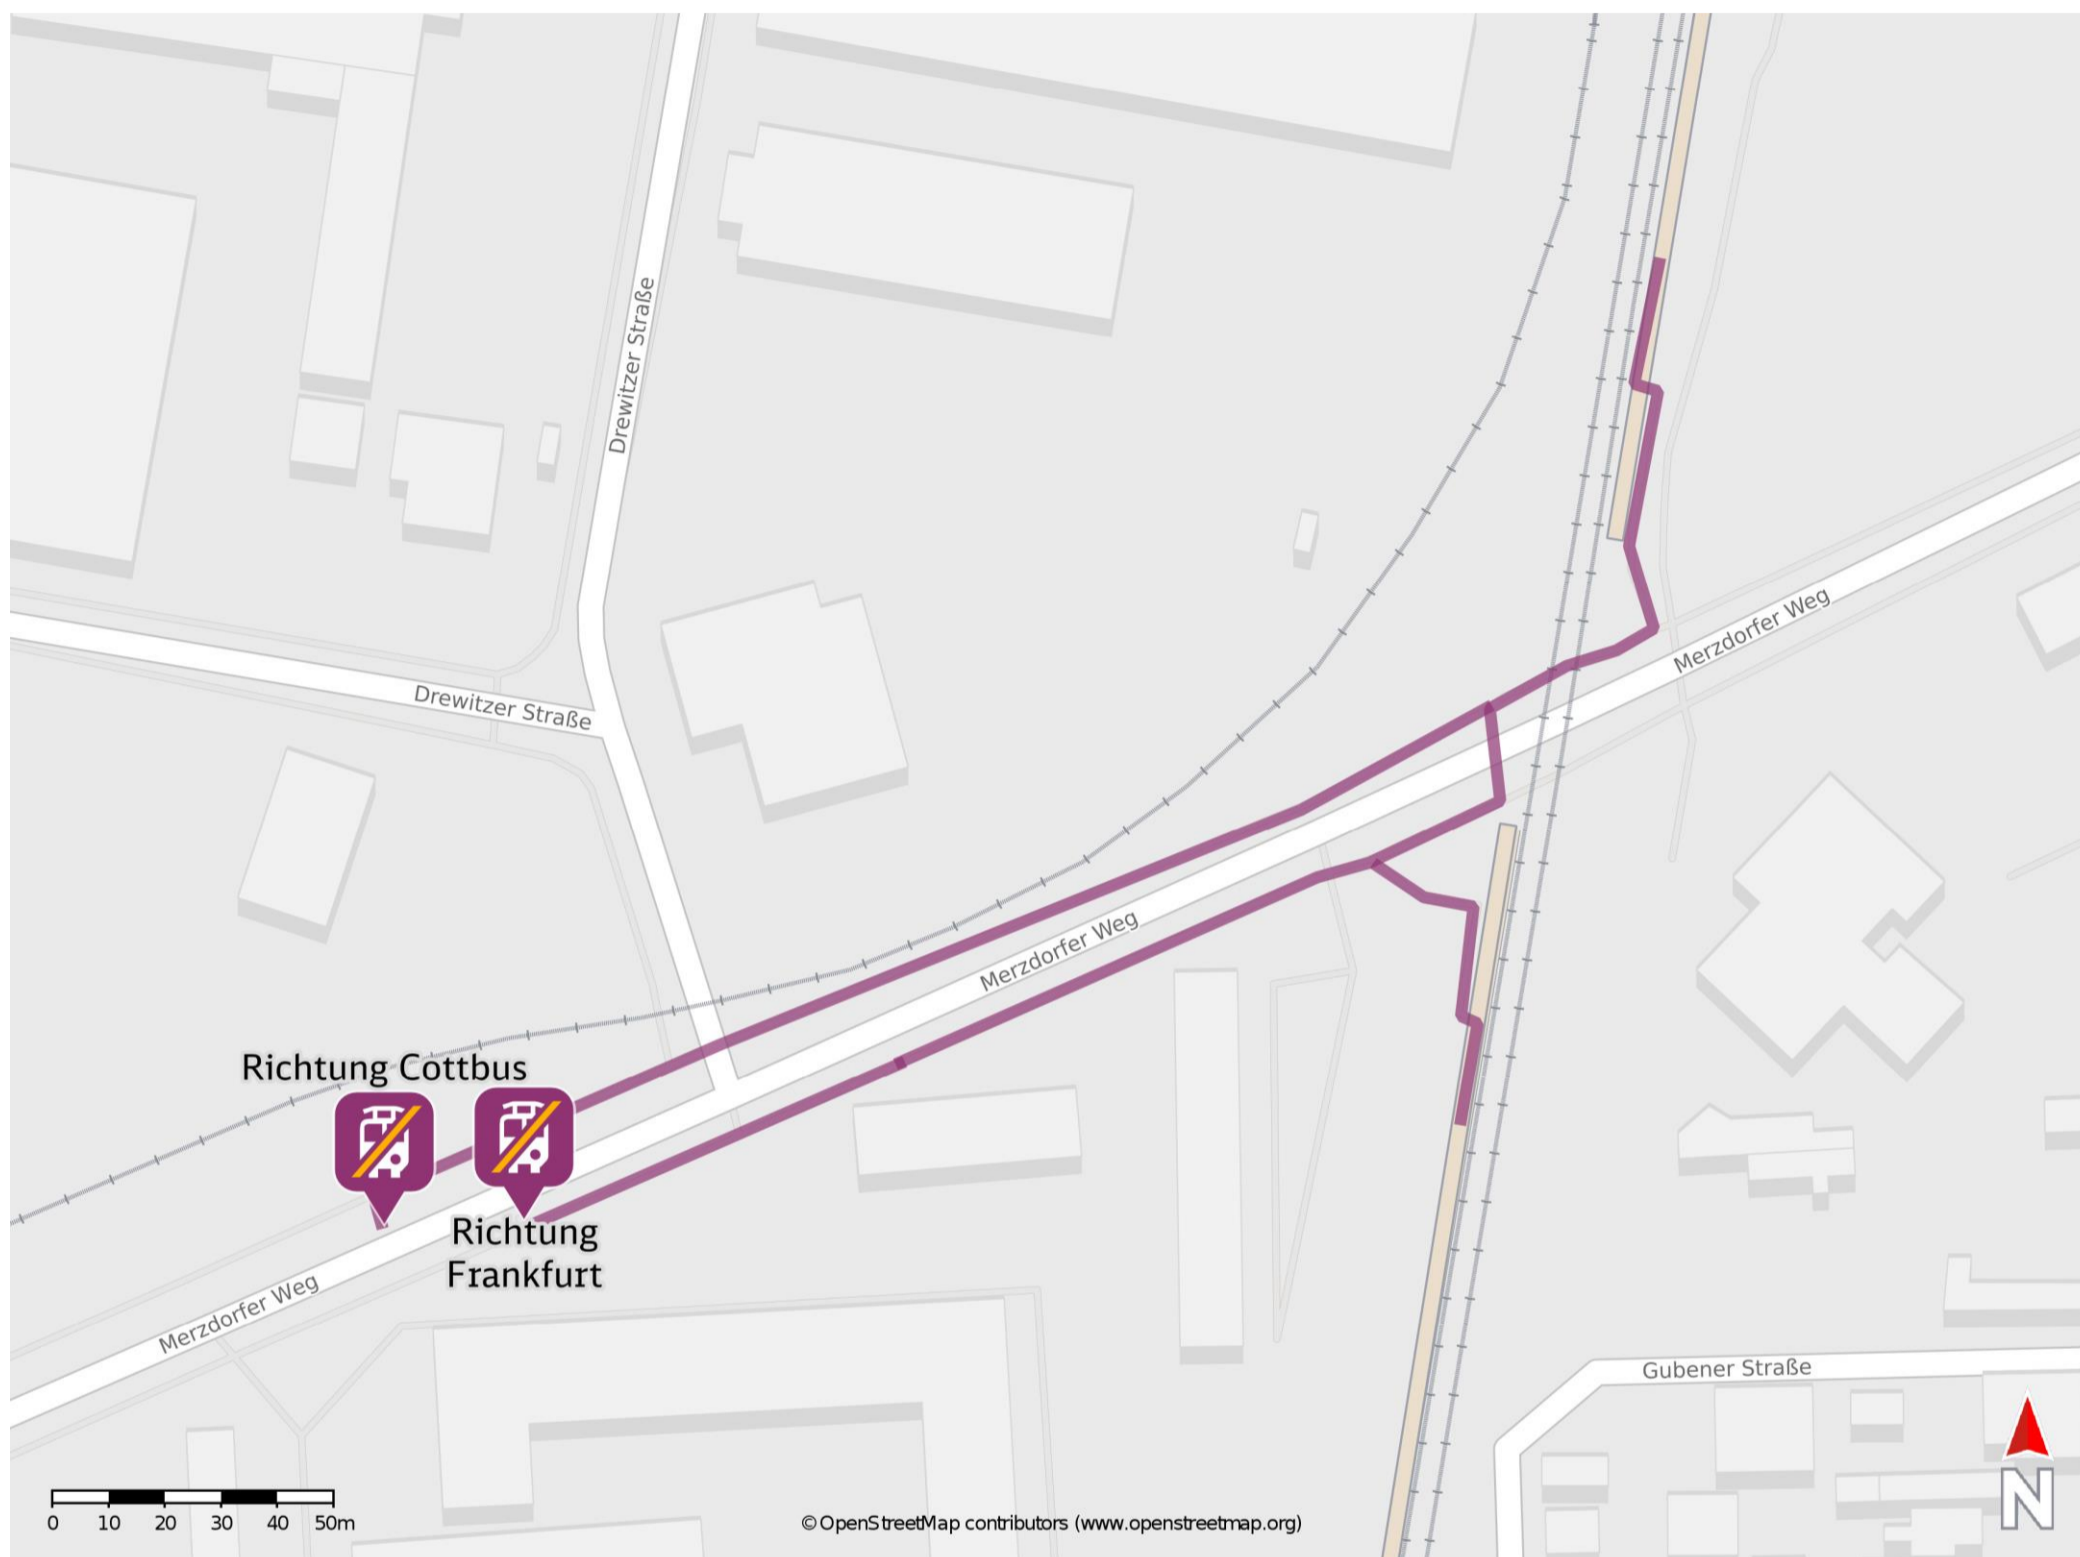

Cottbus-Merzdorf

Wegbeschreibung Schienenersatzverkehr *

Verlassen Sie den Bahnsteig und begeben Sie sich an den Merzdorfer Weg. Biegen Sie nach rechts bzw. nach links ab, ggf. überqueren Sie den Bahnübergang und folgen Sie dem Straßenverlauf bis zur jeweiligen Ersatzhaltestelle. Die Ersatzhaltestellen befinden sich an der Bushaltestelle Industriegelände.

Ersatzhaltestelle Richtung Cottbus

Ersatzhaltestelle Richtung Frankfurt

* Fahrradmitnahme im Schienenersatzverkehr nur begrenzt möglich.
Im QR Code sind die Koordinaten der Ersatzhaltestelle hinterlegt.