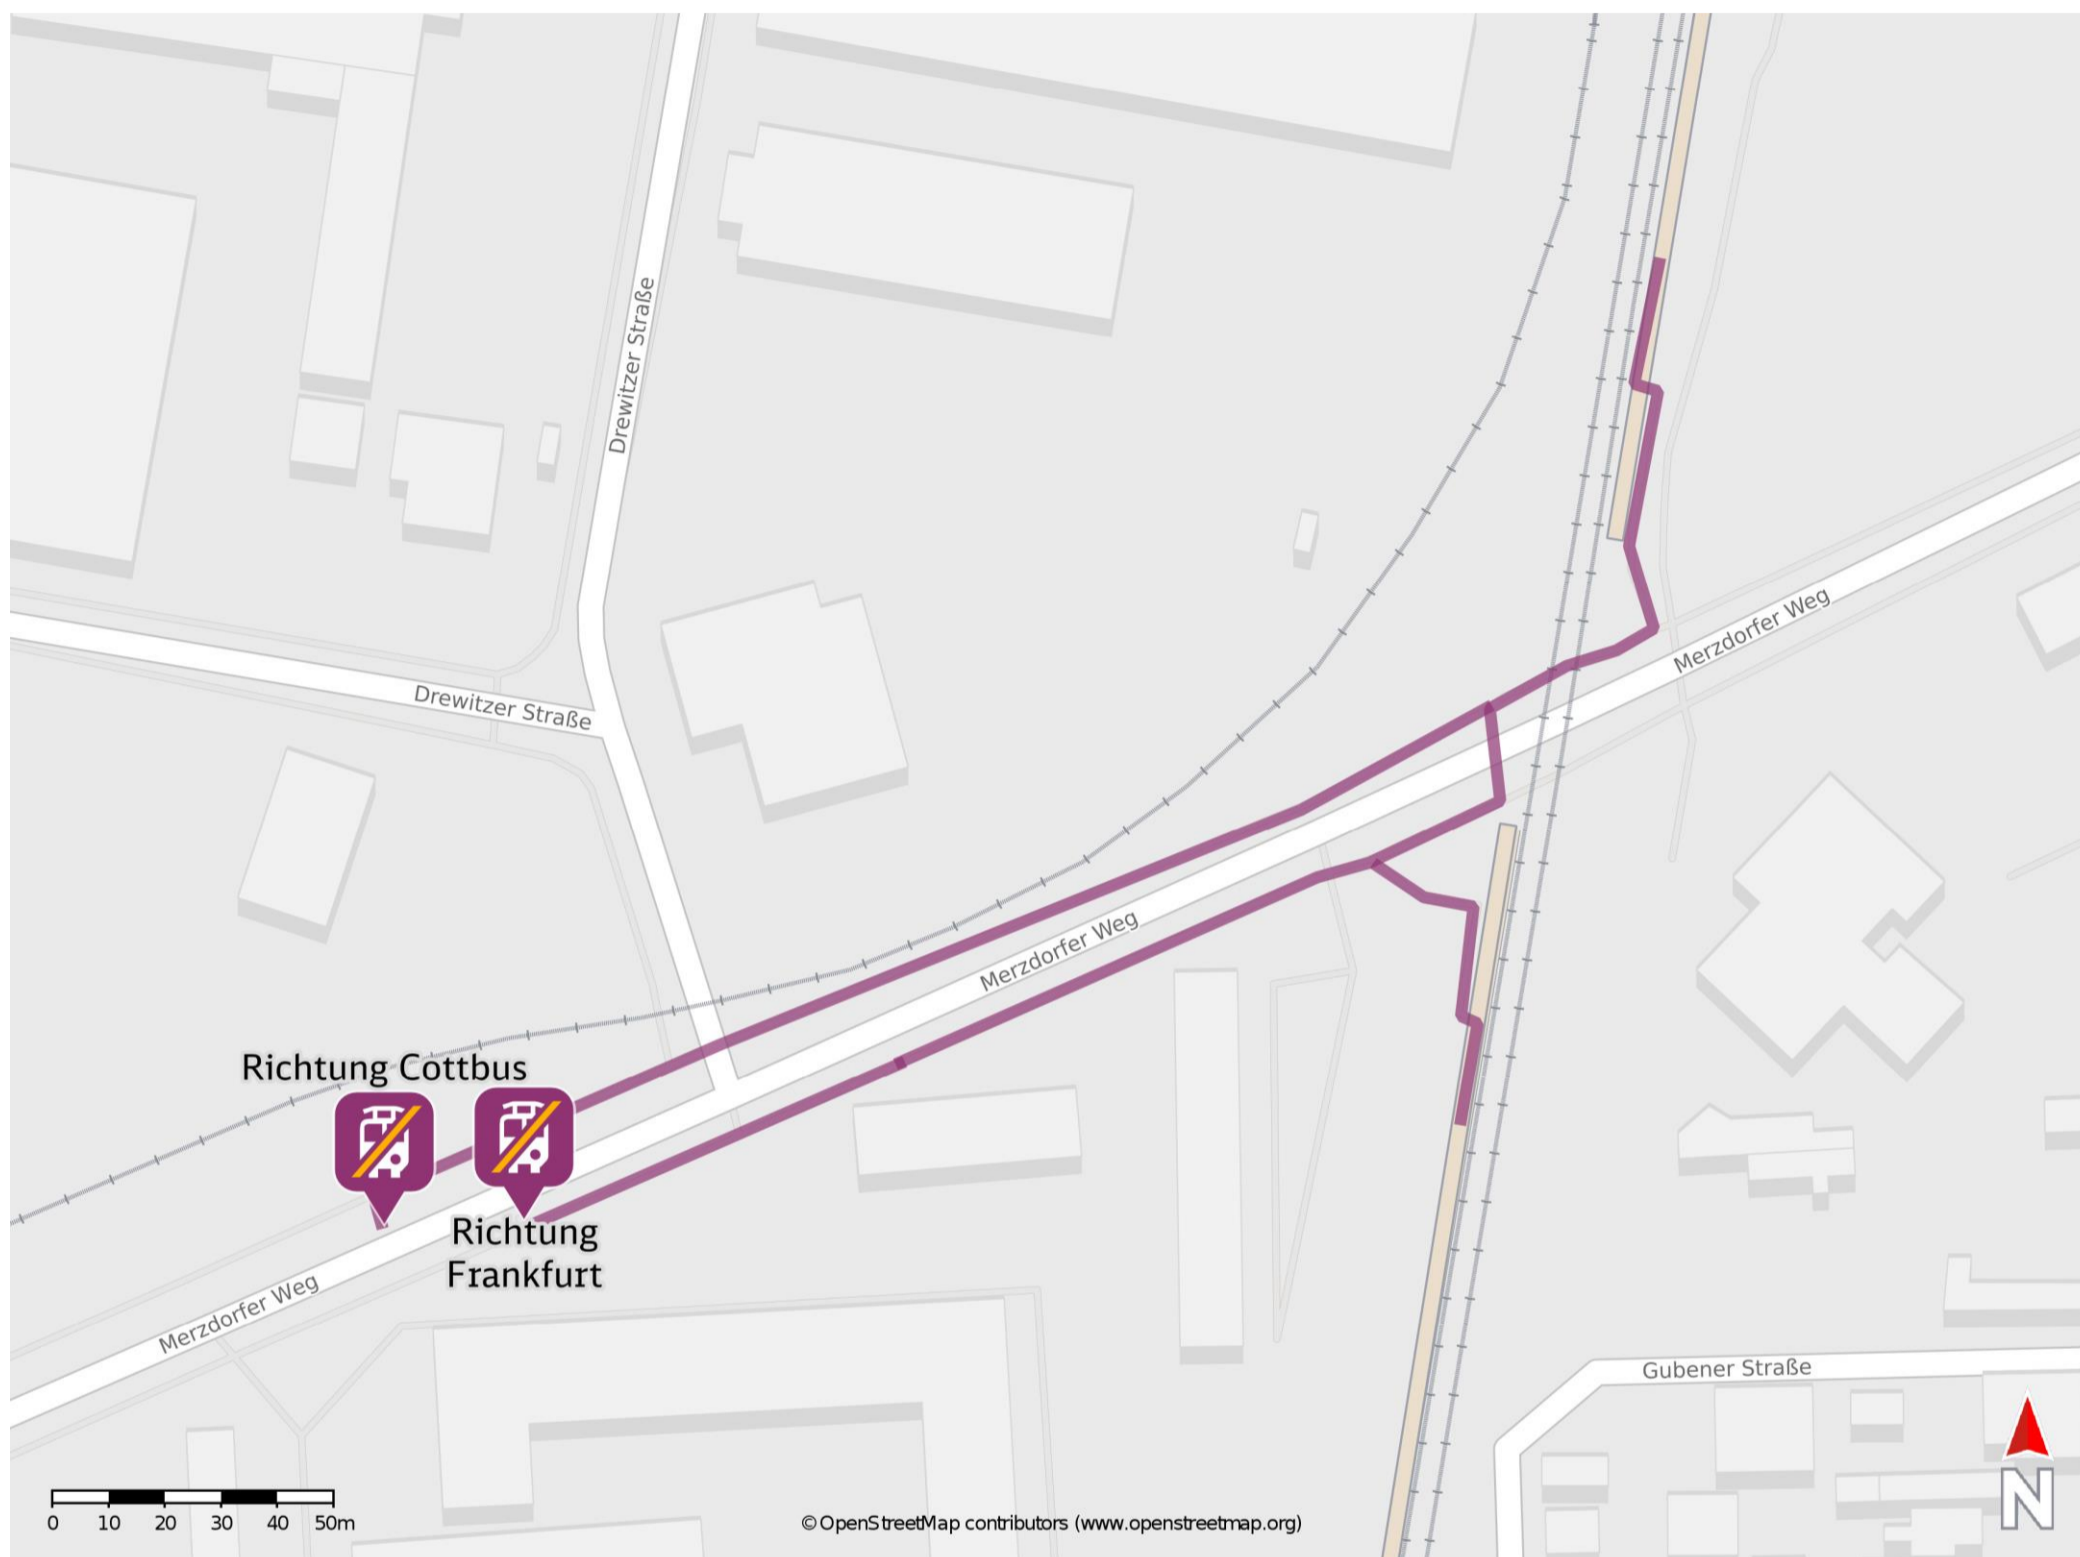

Cottbus-Merzdorf

Wegbeschreibung Schienenersatzverkehr *

Verlassen Sie den Bahnsteig und begeben Sie sich an den Merzdorfer Weg. Biegen Sie nach rechts bzw. nach links ab, ggf. überqueren Sie den Bahnübergang und folgen Sie dem Straßenverlauf bis zur jeweiligen Ersatzhaltestelle. Die Ersatzhaltestellen befinden sich an der Bushaltestelle Industriegelände.

Ersatzhaltestelle Richtung Cottbus

Ersatzhaltestelle Richtung Frankfurt

* Fahrradmitnahme im Schienenersatzverkehr nur begrenzt möglich. Im QR Code sind die Koordinaten der Ersatzhaltestelle hinterlegt.