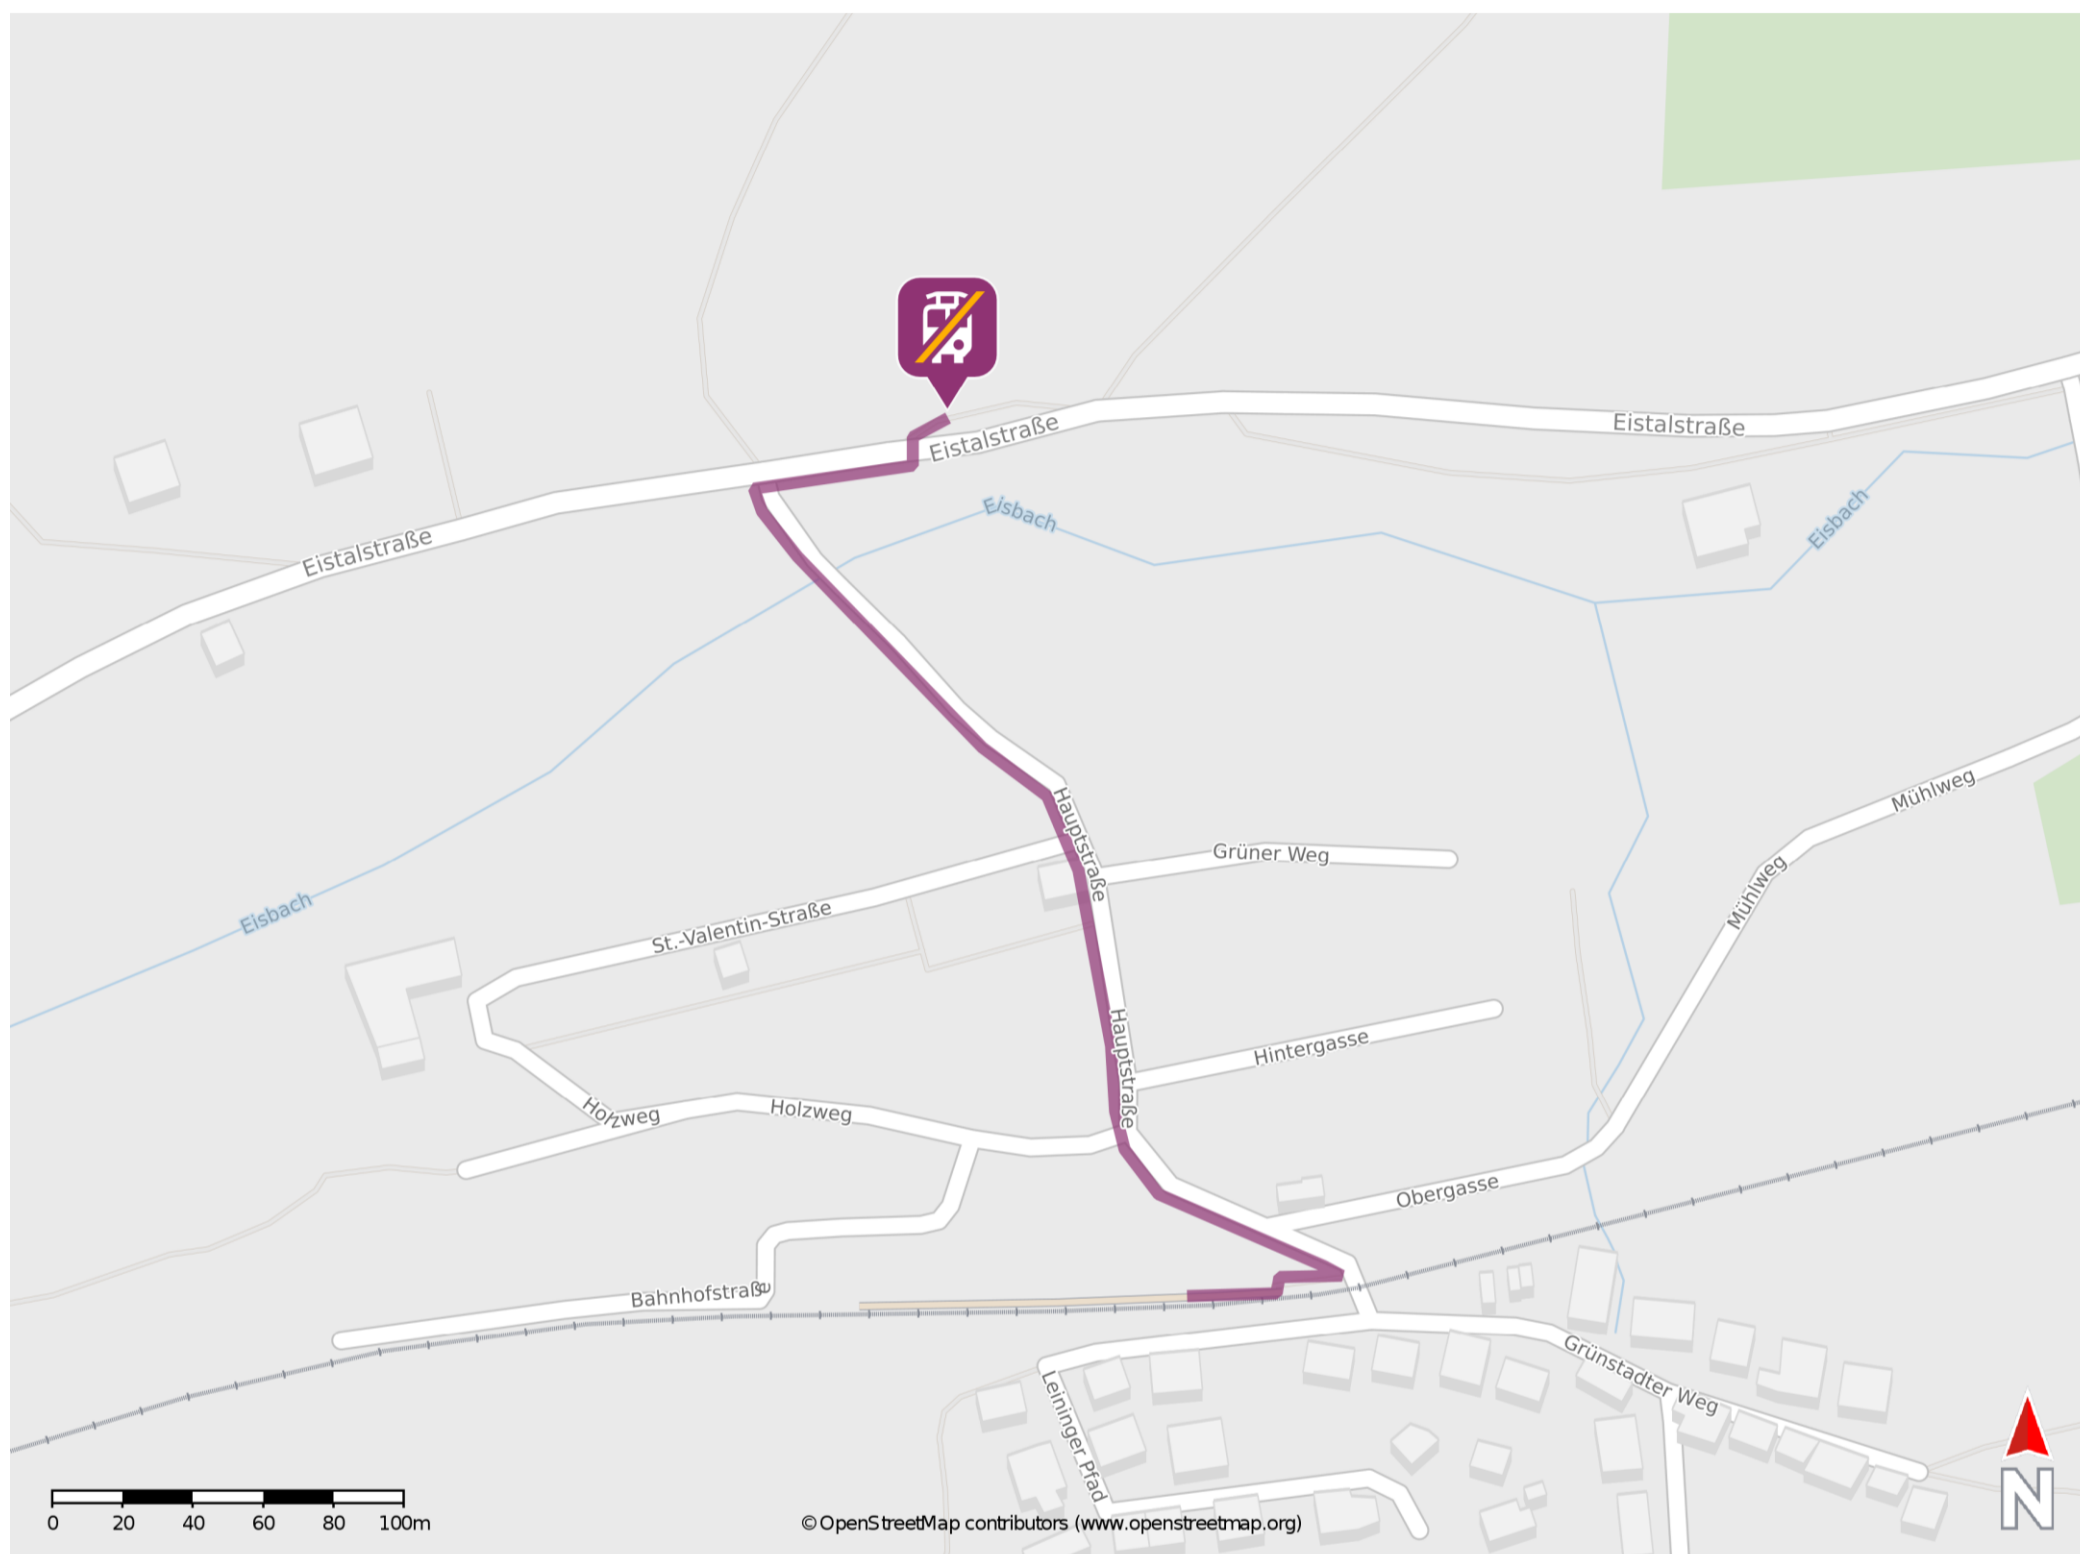

Mertesheim

Wegbeschreibung Schienenersatzverkehr *

Verlassen Sie den Bahnsteig und begeben Sie sich an die Hauptstraße. Orientieren Sie sich nach links und folgen Sie der Straße für ca. 300m bis zur Eistalstraße. Biegen Sie nach rechts ab und begeben Sie sich an die Ersatzhaltestelle.

* Fahrradmitnahme im Schienenersatzverkehr nur begrenzt möglich.
Im QR Code sind die Koordinaten der Ersatzhaltestelle hinterlegt.

— barrierefrei
— nicht barrierefrei