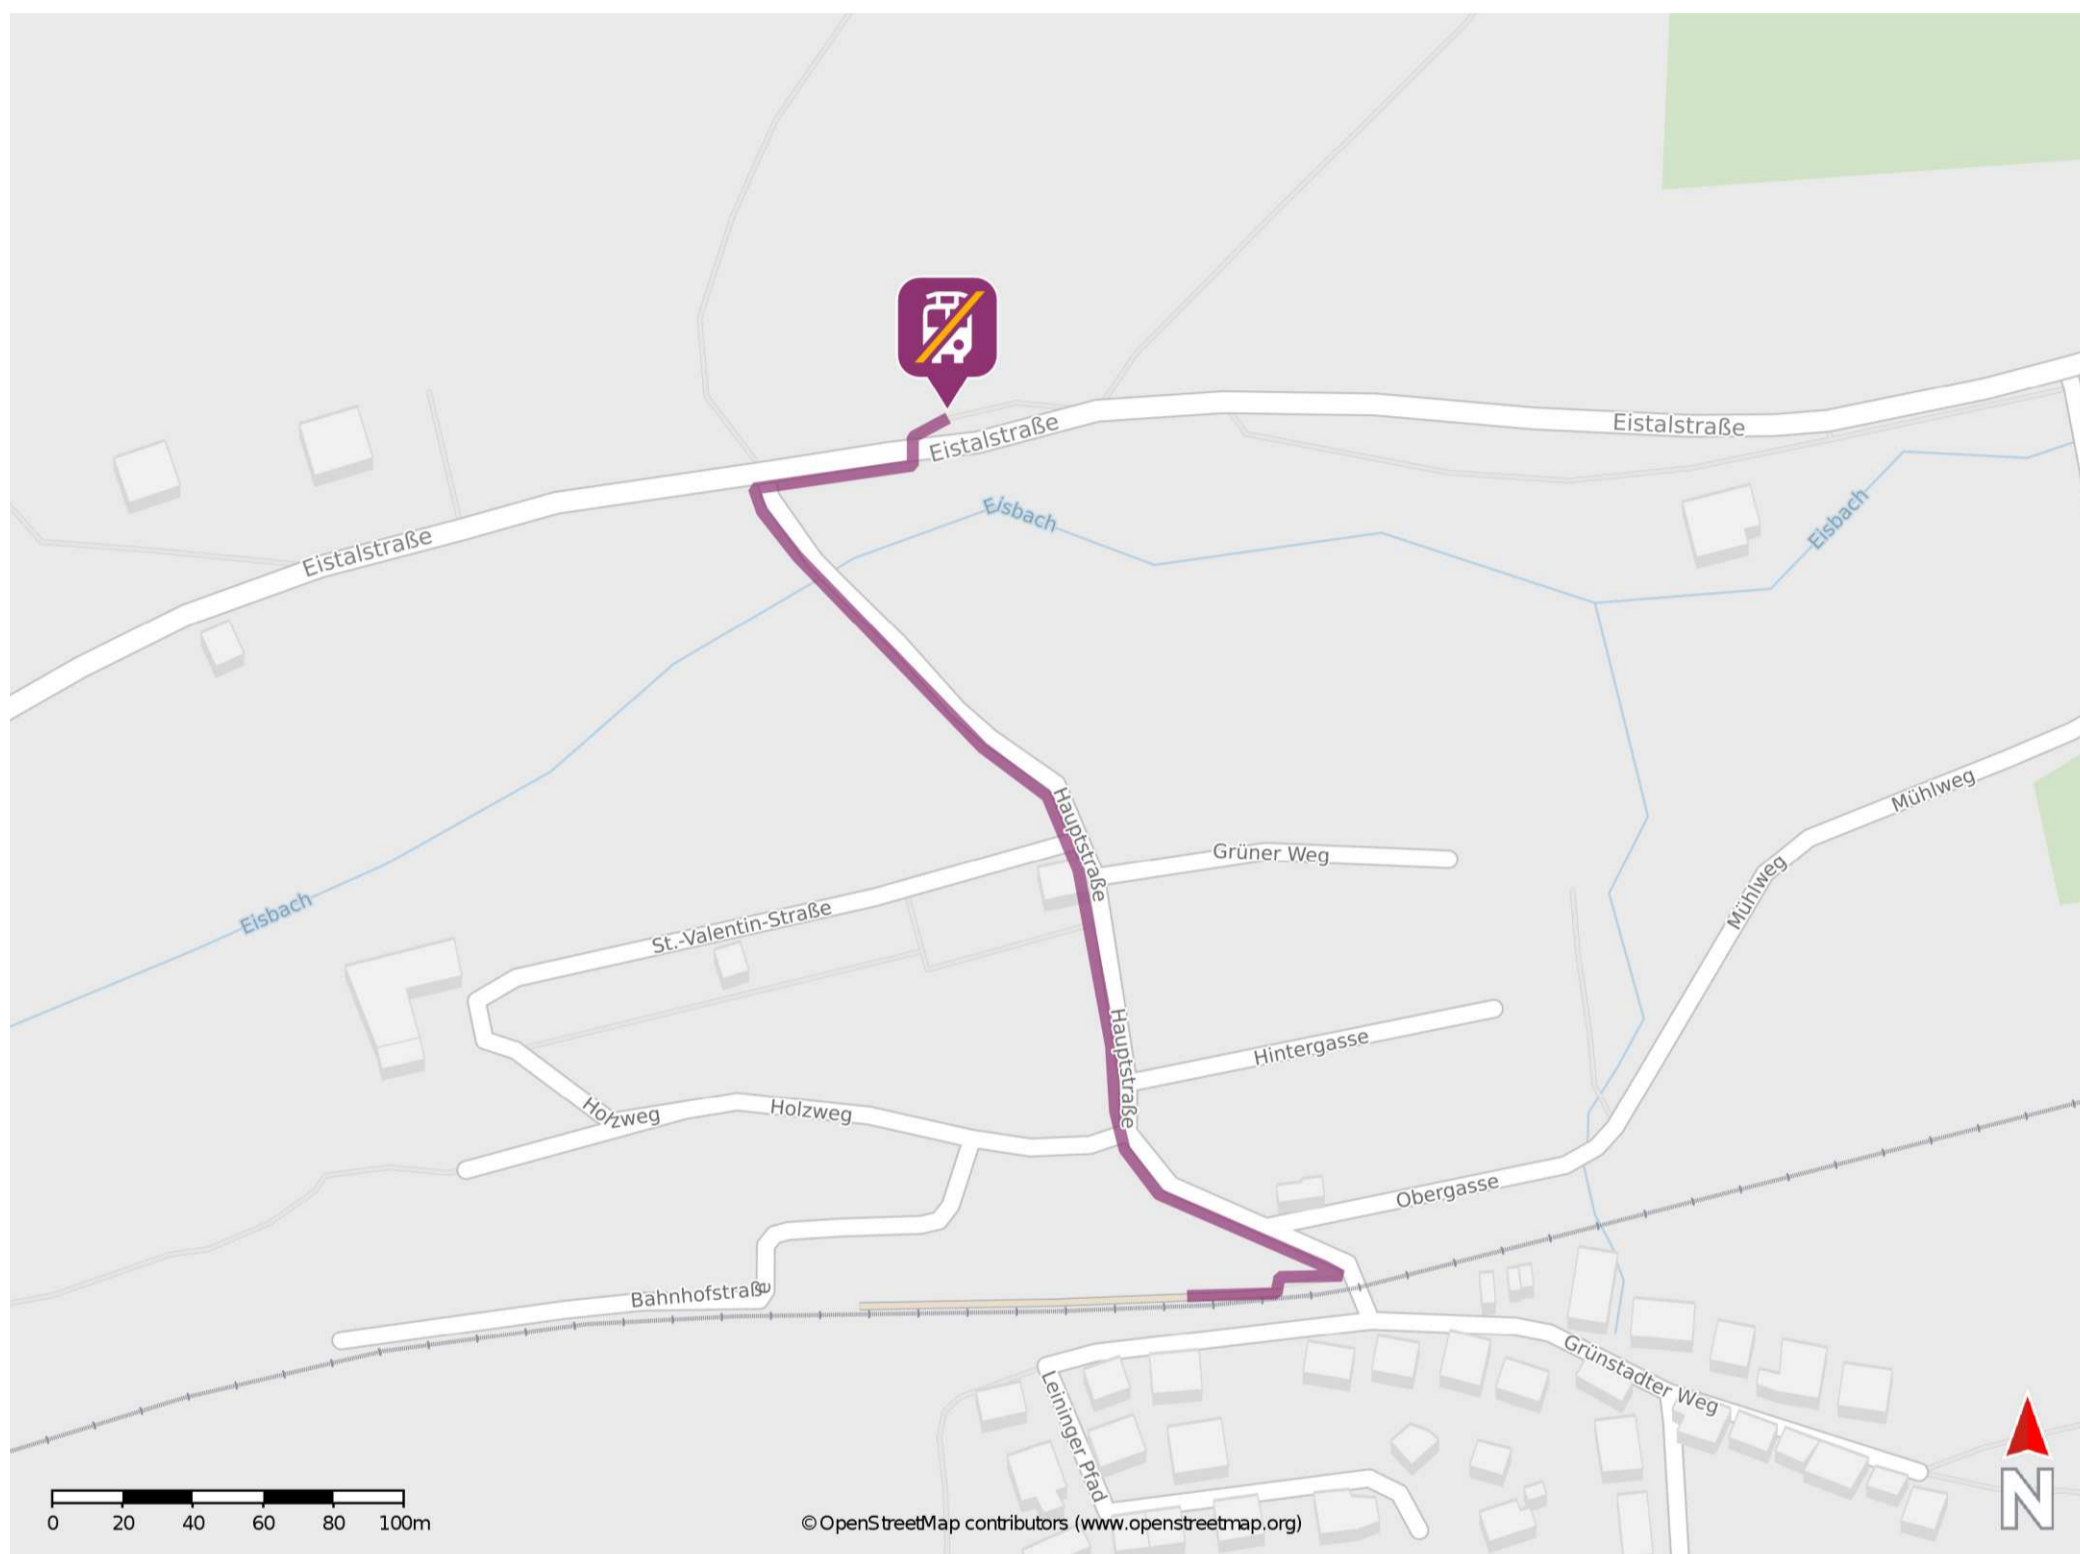

## Mertesheim

### Wegbeschreibung Schienenersatzverkehr \*

Verlassen Sie den Bahnsteig und begeben Sie sich an die Hauptstraße. Orientieren Sie sich nach links und folgen Sie der Straße für ca. 300m bis zur Eistalstraße. Biegen Sie nach rechts ab und begeben Sie sich an die Ersatzhaltestelle.

\* Fahrradmitnahme im Schienenersatzverkehr nur begrenzt möglich.  
Im QR Code sind die Koordinaten der Ersatzhaltestelle hinterlegt.

— barrierefrei  
— nicht barrierefrei