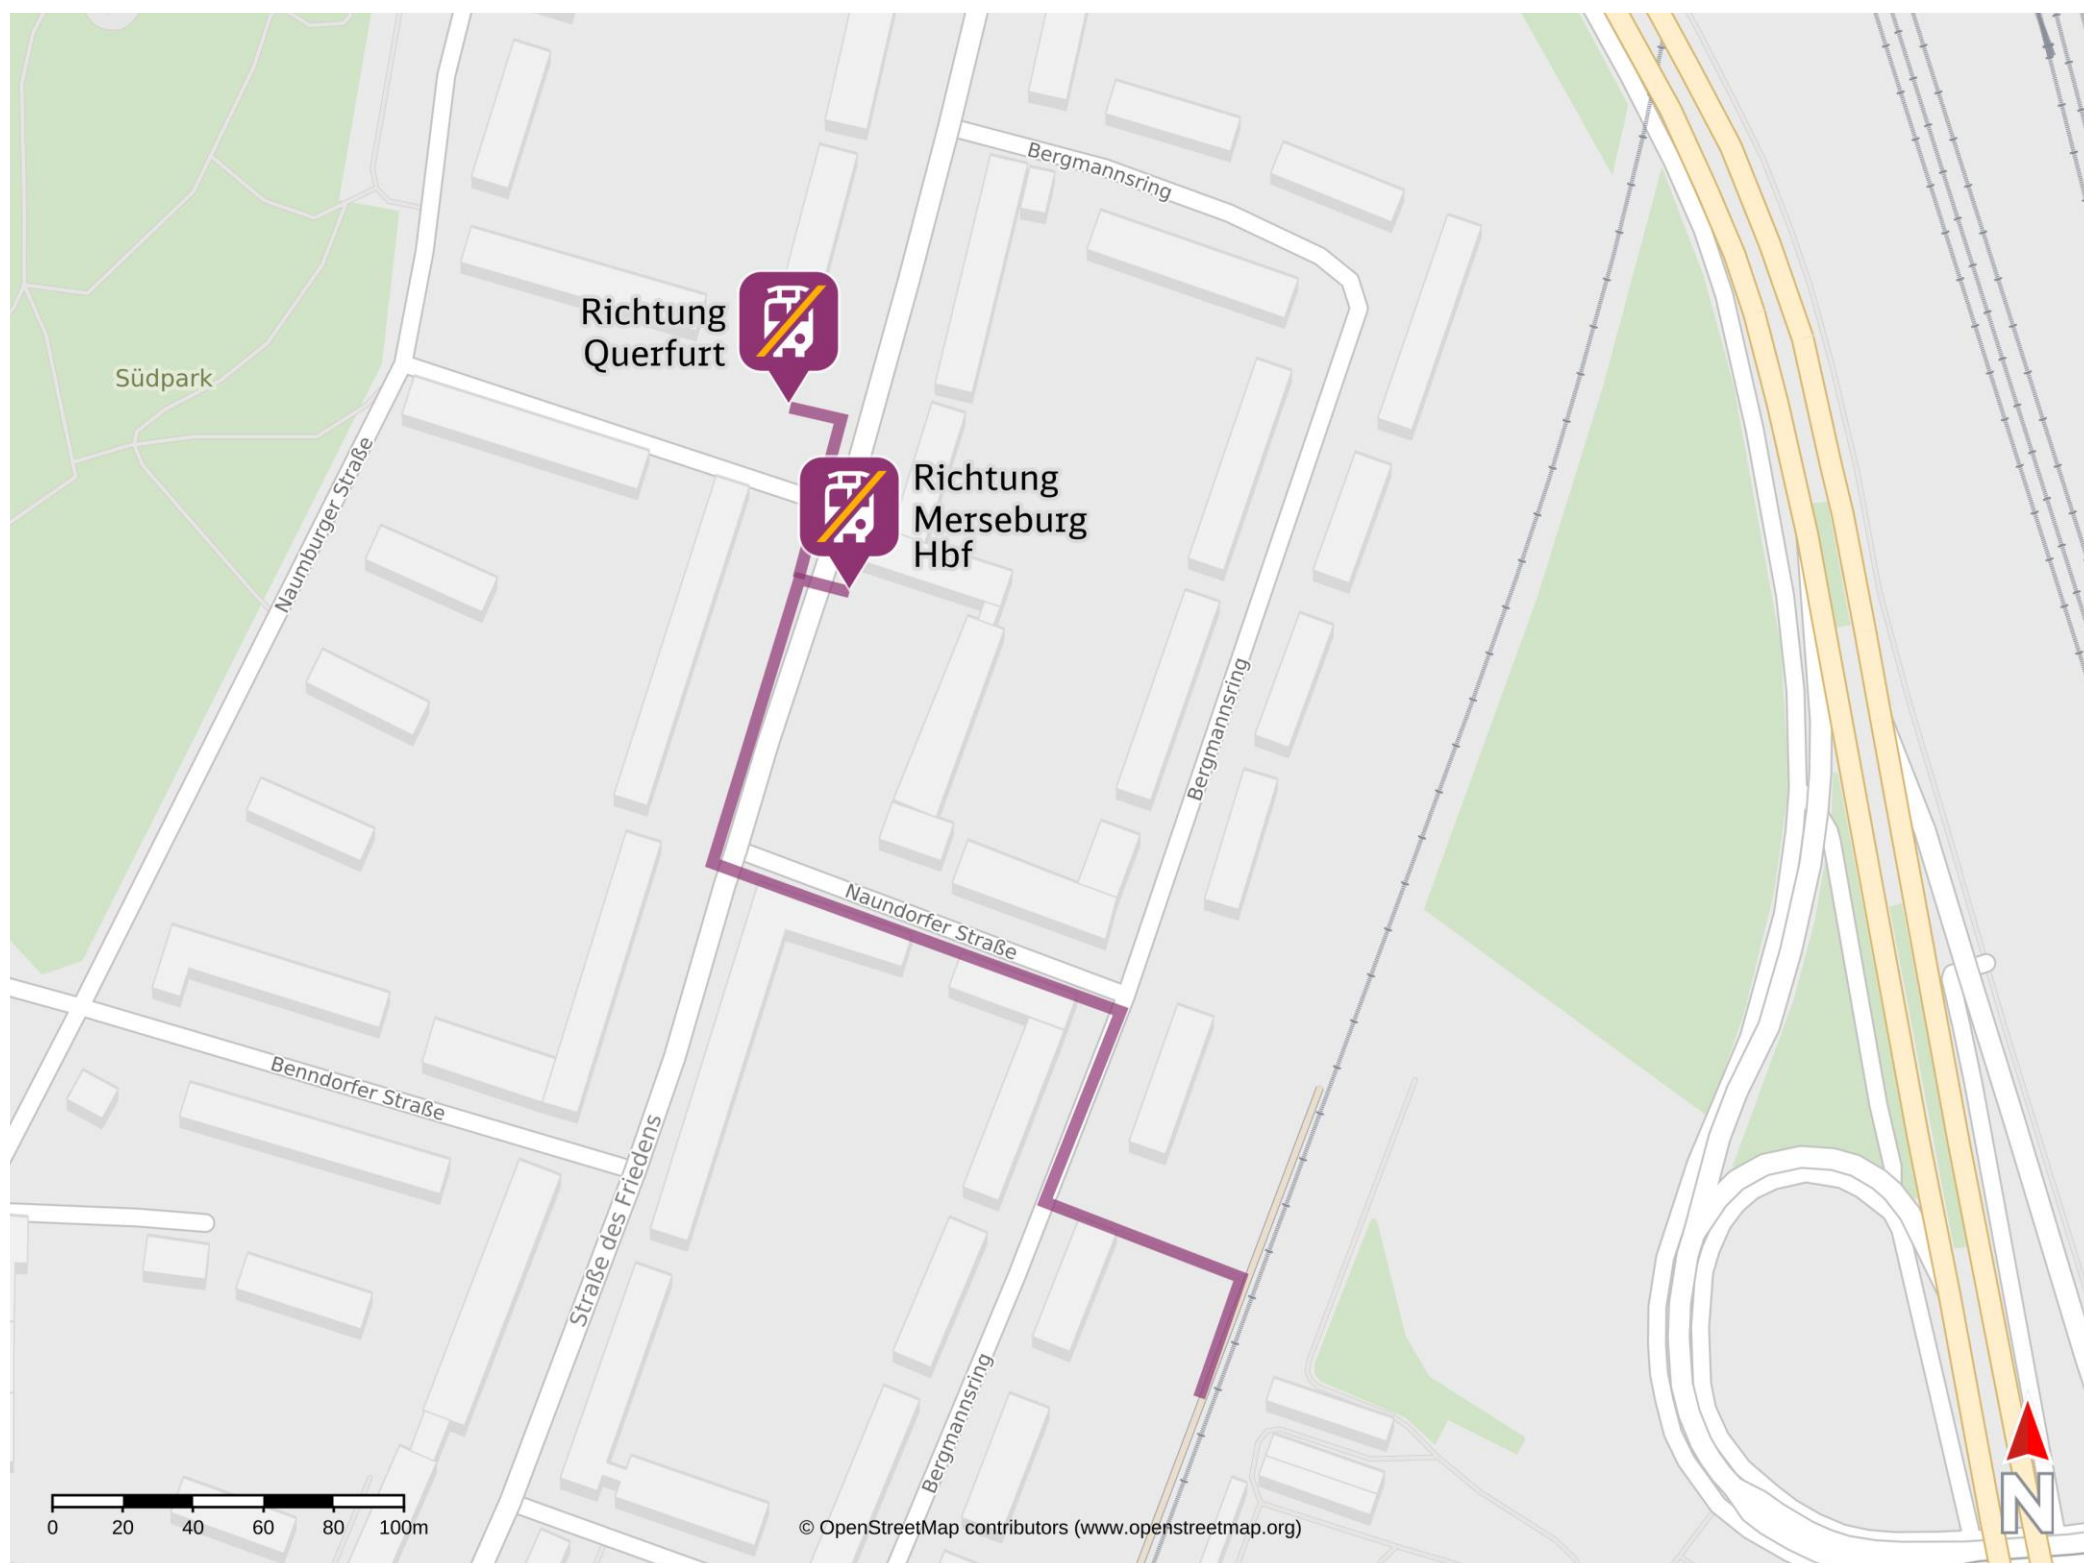

# Umgebungsplan

## Merseburg Bergmannsring

Ersatzhaltestelle Richtung Querfurt

Ersatzhaltestelle Richtung Merseburg

### Wegbeschreibung Schienenersatzverkehr \*

Verlassen Sie den Bahnsteig und begeben Sie sich auf die Straße Bergmannsring. Biegen Sie nach rechts ab und folgen Sie der Straße bis zur Kreuzung Bergmannsring/Naundorfer Straße. Biegen Sie dort nach links ab und folgen Sie dem Straßenverlauf bis zur Straße des Friedens. Biegen Sie dort nach rechts ab und folgen Sie der Straße bis zur Ersatzhaltestelle an den Bushaltestellen.

\*Fahrradmitnahme im Schienenersatzverkehr nur begrenzt, teilweise gar nicht möglich. Bitte informieren Sie sich bei dem von Ihnen genutzten Eisenbahnverkehrsunternehmen. Im QR Code sind die Koordinaten der Ersatzhaltestelle hinterlegt.