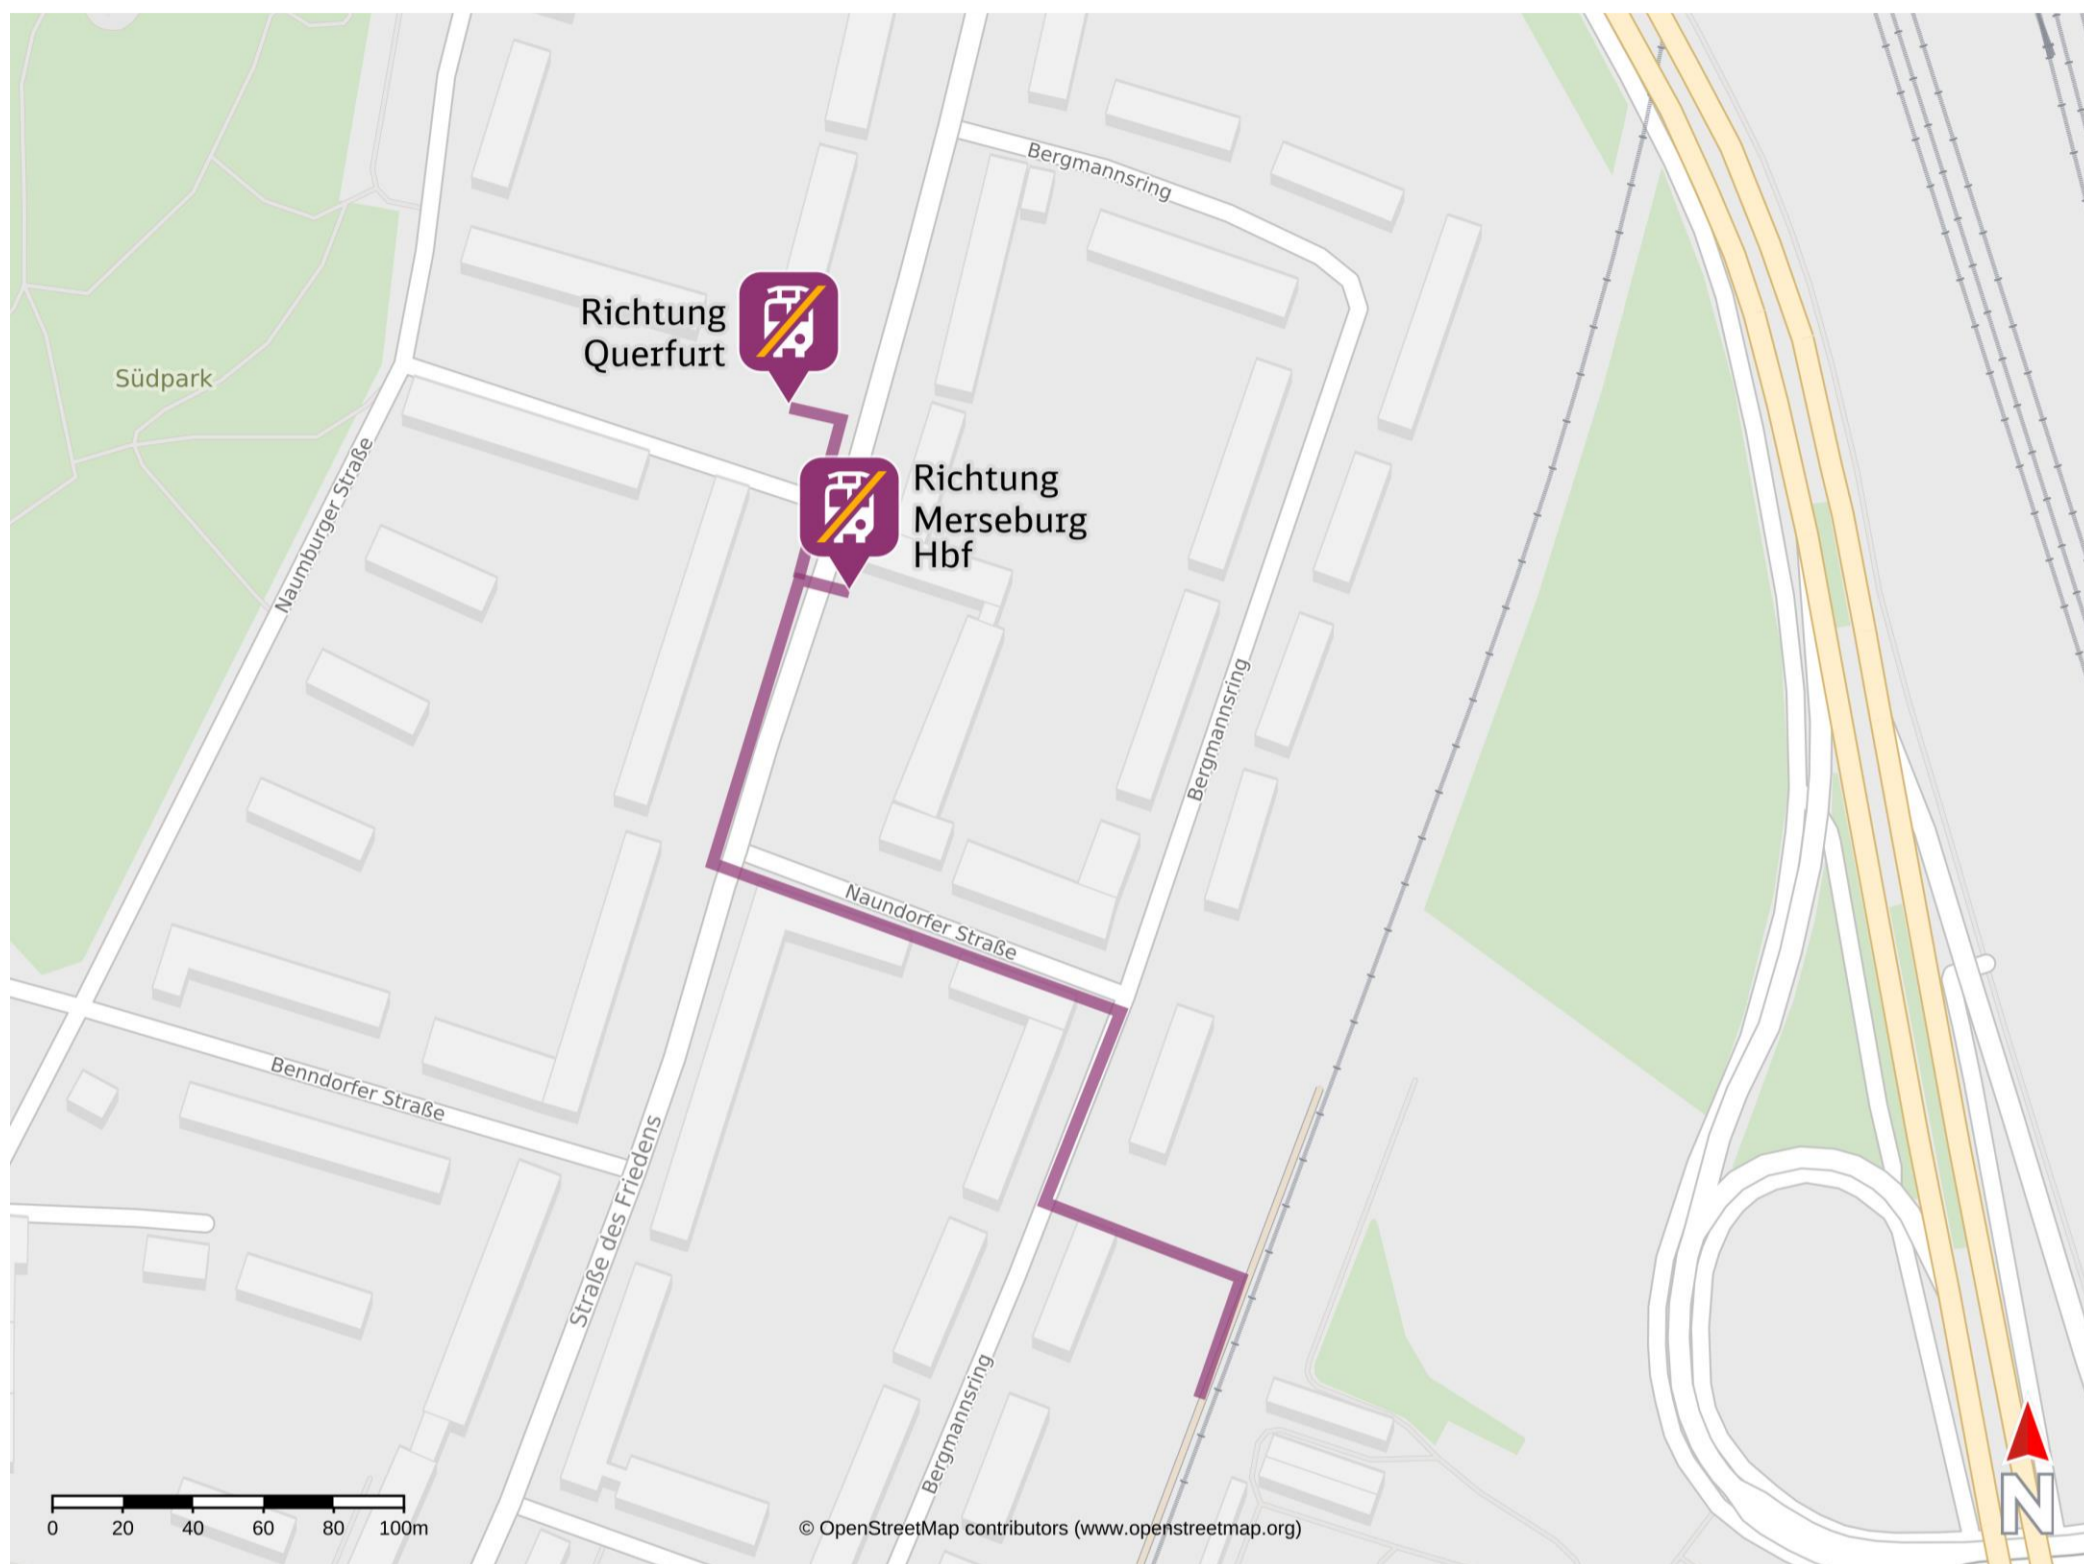

# Umgebungsplan

## Merseburg Bergmannsring

Ersatzhaltestelle Richtung Querfurt

Ersatzhaltestelle Richtung Merseburg

### Wegbeschreibung Schienenersatzverkehr \*

Verlassen Sie den Bahnsteig und begeben Sie sich auf die Straße Bergmannsring. Biegen Sie nach rechts ab und folgen Sie der Straße bis zur Kreuzung Bergmannsring/Naundorfer Straße. Biegen Sie dort nach links ab und folgen Sie dem Straßenverlauf bis zur Straße des Friedens. Biegen Sie dort nach rechts ab und folgen Sie der Straße bis zur Ersatzhaltestelle an den Bushaltestellen.

\*Fahrradmitnahme im Schienenersatzverkehr nur begrenzt, teilweise gar nicht möglich. Bitte informieren Sie sich bei dem von Ihnen genutzten Eisenbahnverkehrsunternehmen. Im QR Code sind die Koordinaten der Ersatzhaltestelle hinterlegt.