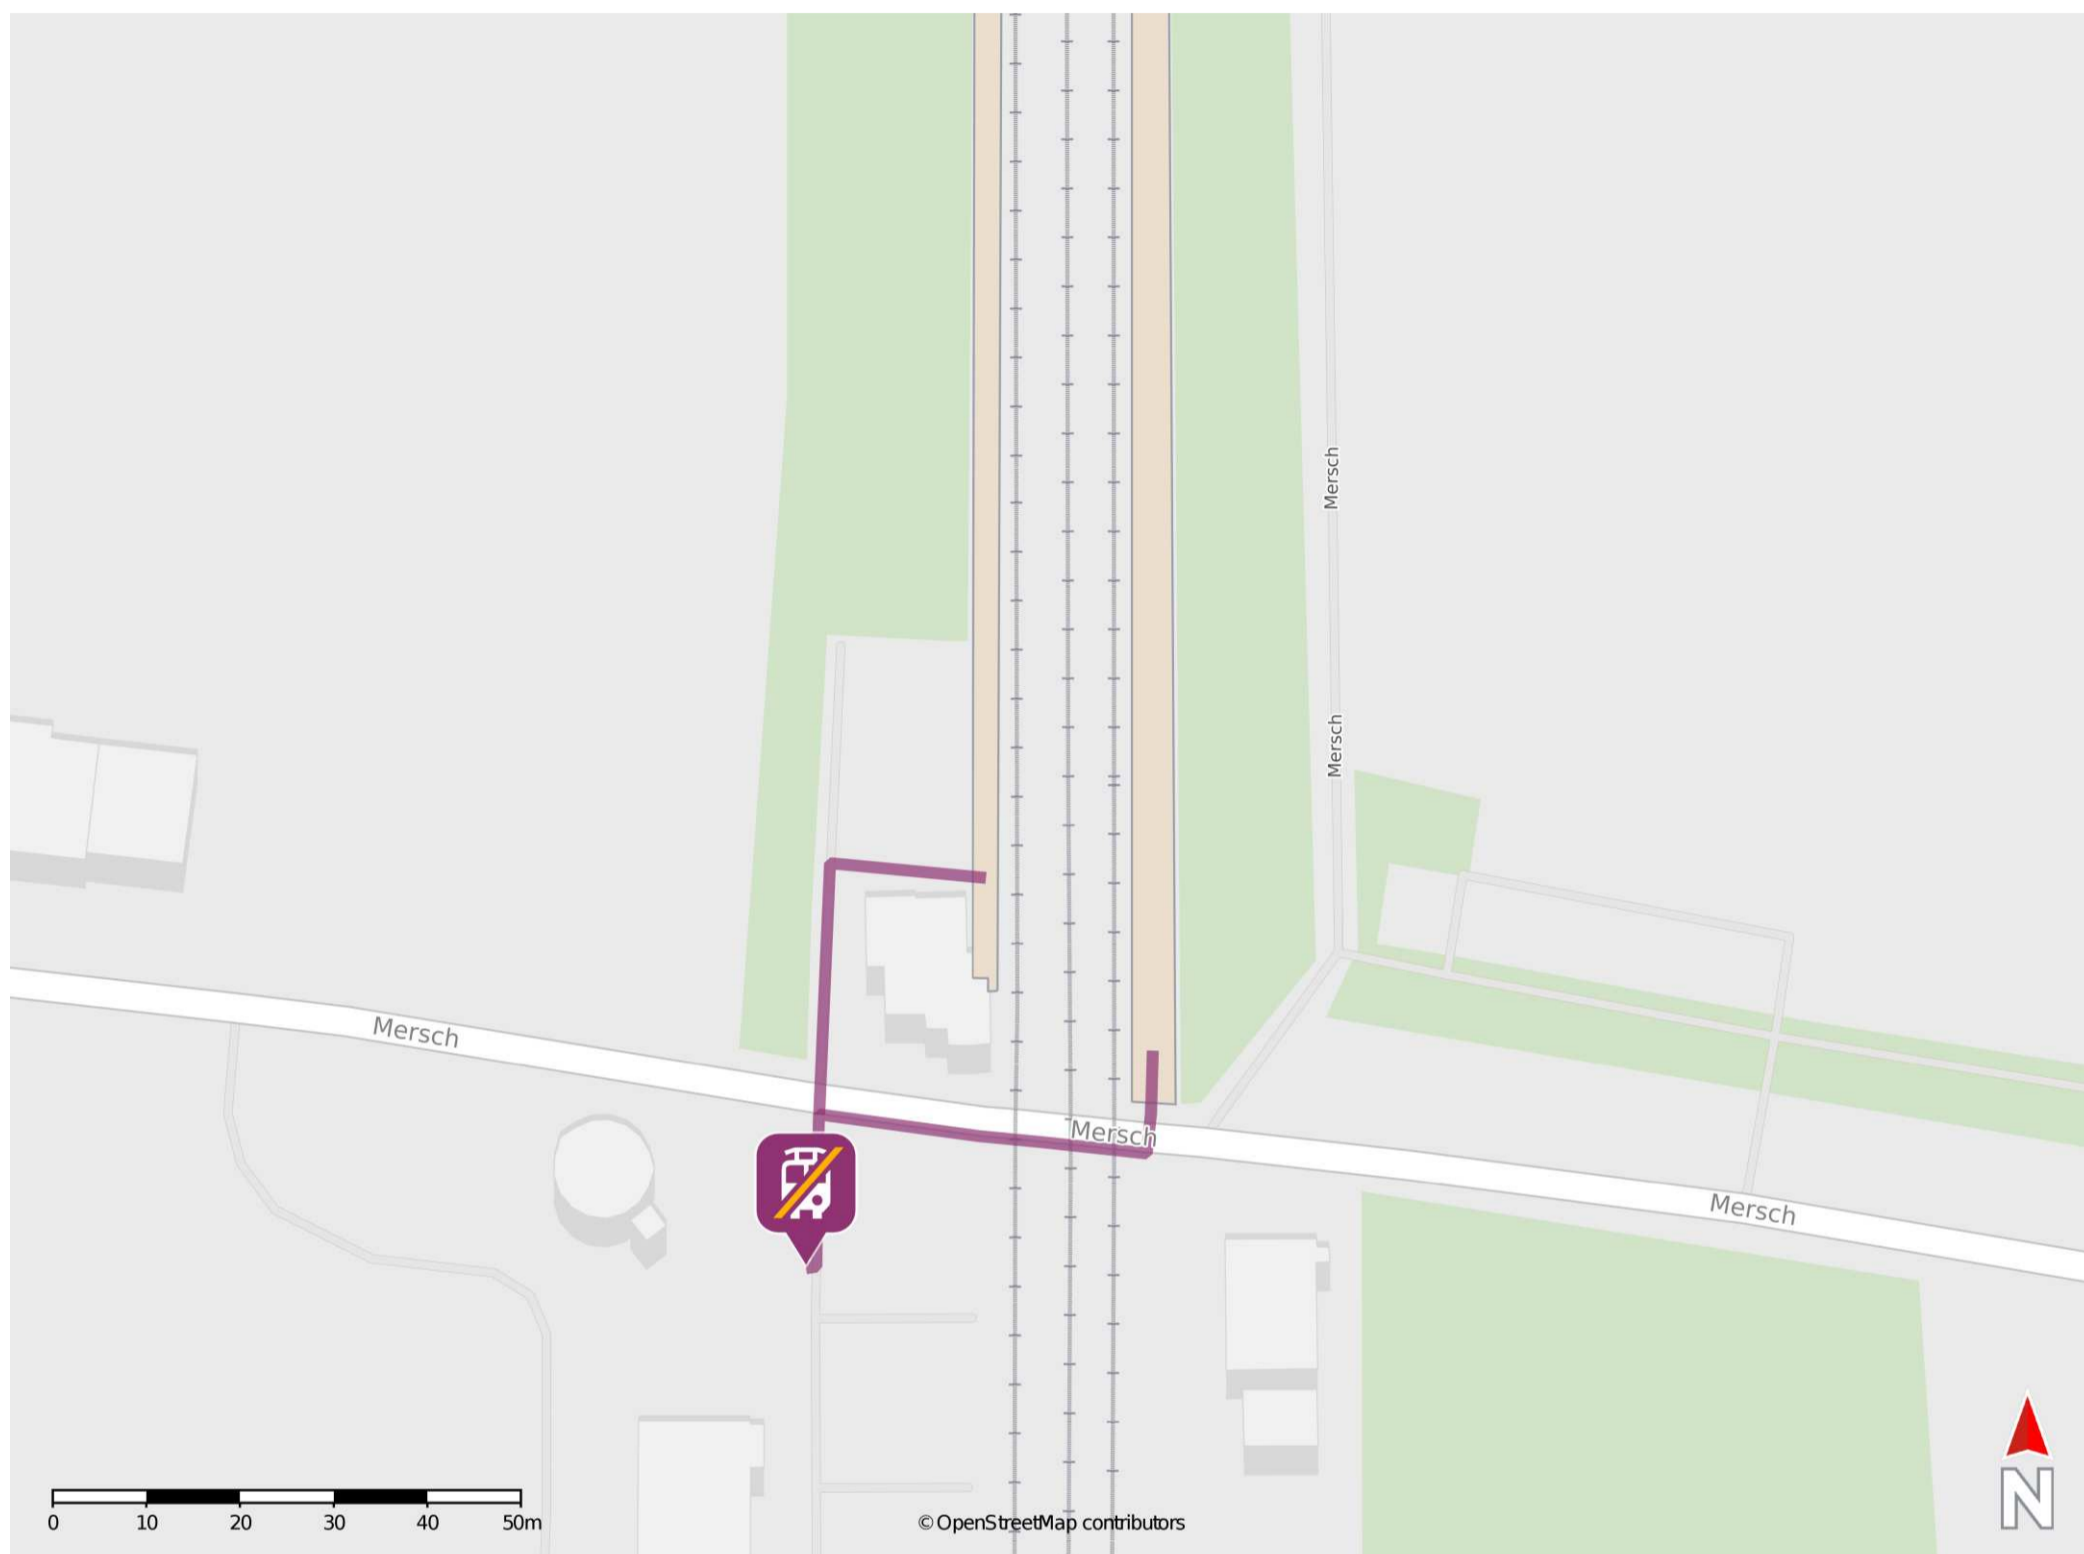

Mersch (Westf)

Wegbeschreibung Schienenersatzverkehr *

Verlassen Sie den Bahnsteig und begeben Sie sich an die Straße Mersch. Die Ersatzhaltestelle befindet sich an der Haltestelle Bahnhof unweit des Bahnhofgebäudes.

* Fahrradmitnahme im Schienenersatzverkehr nur begrenzt möglich.
Im QR Code sind die Koordinaten der Ersatzhaltestelle hinterlegt.

— barrierefrei
— nicht barrierefrei