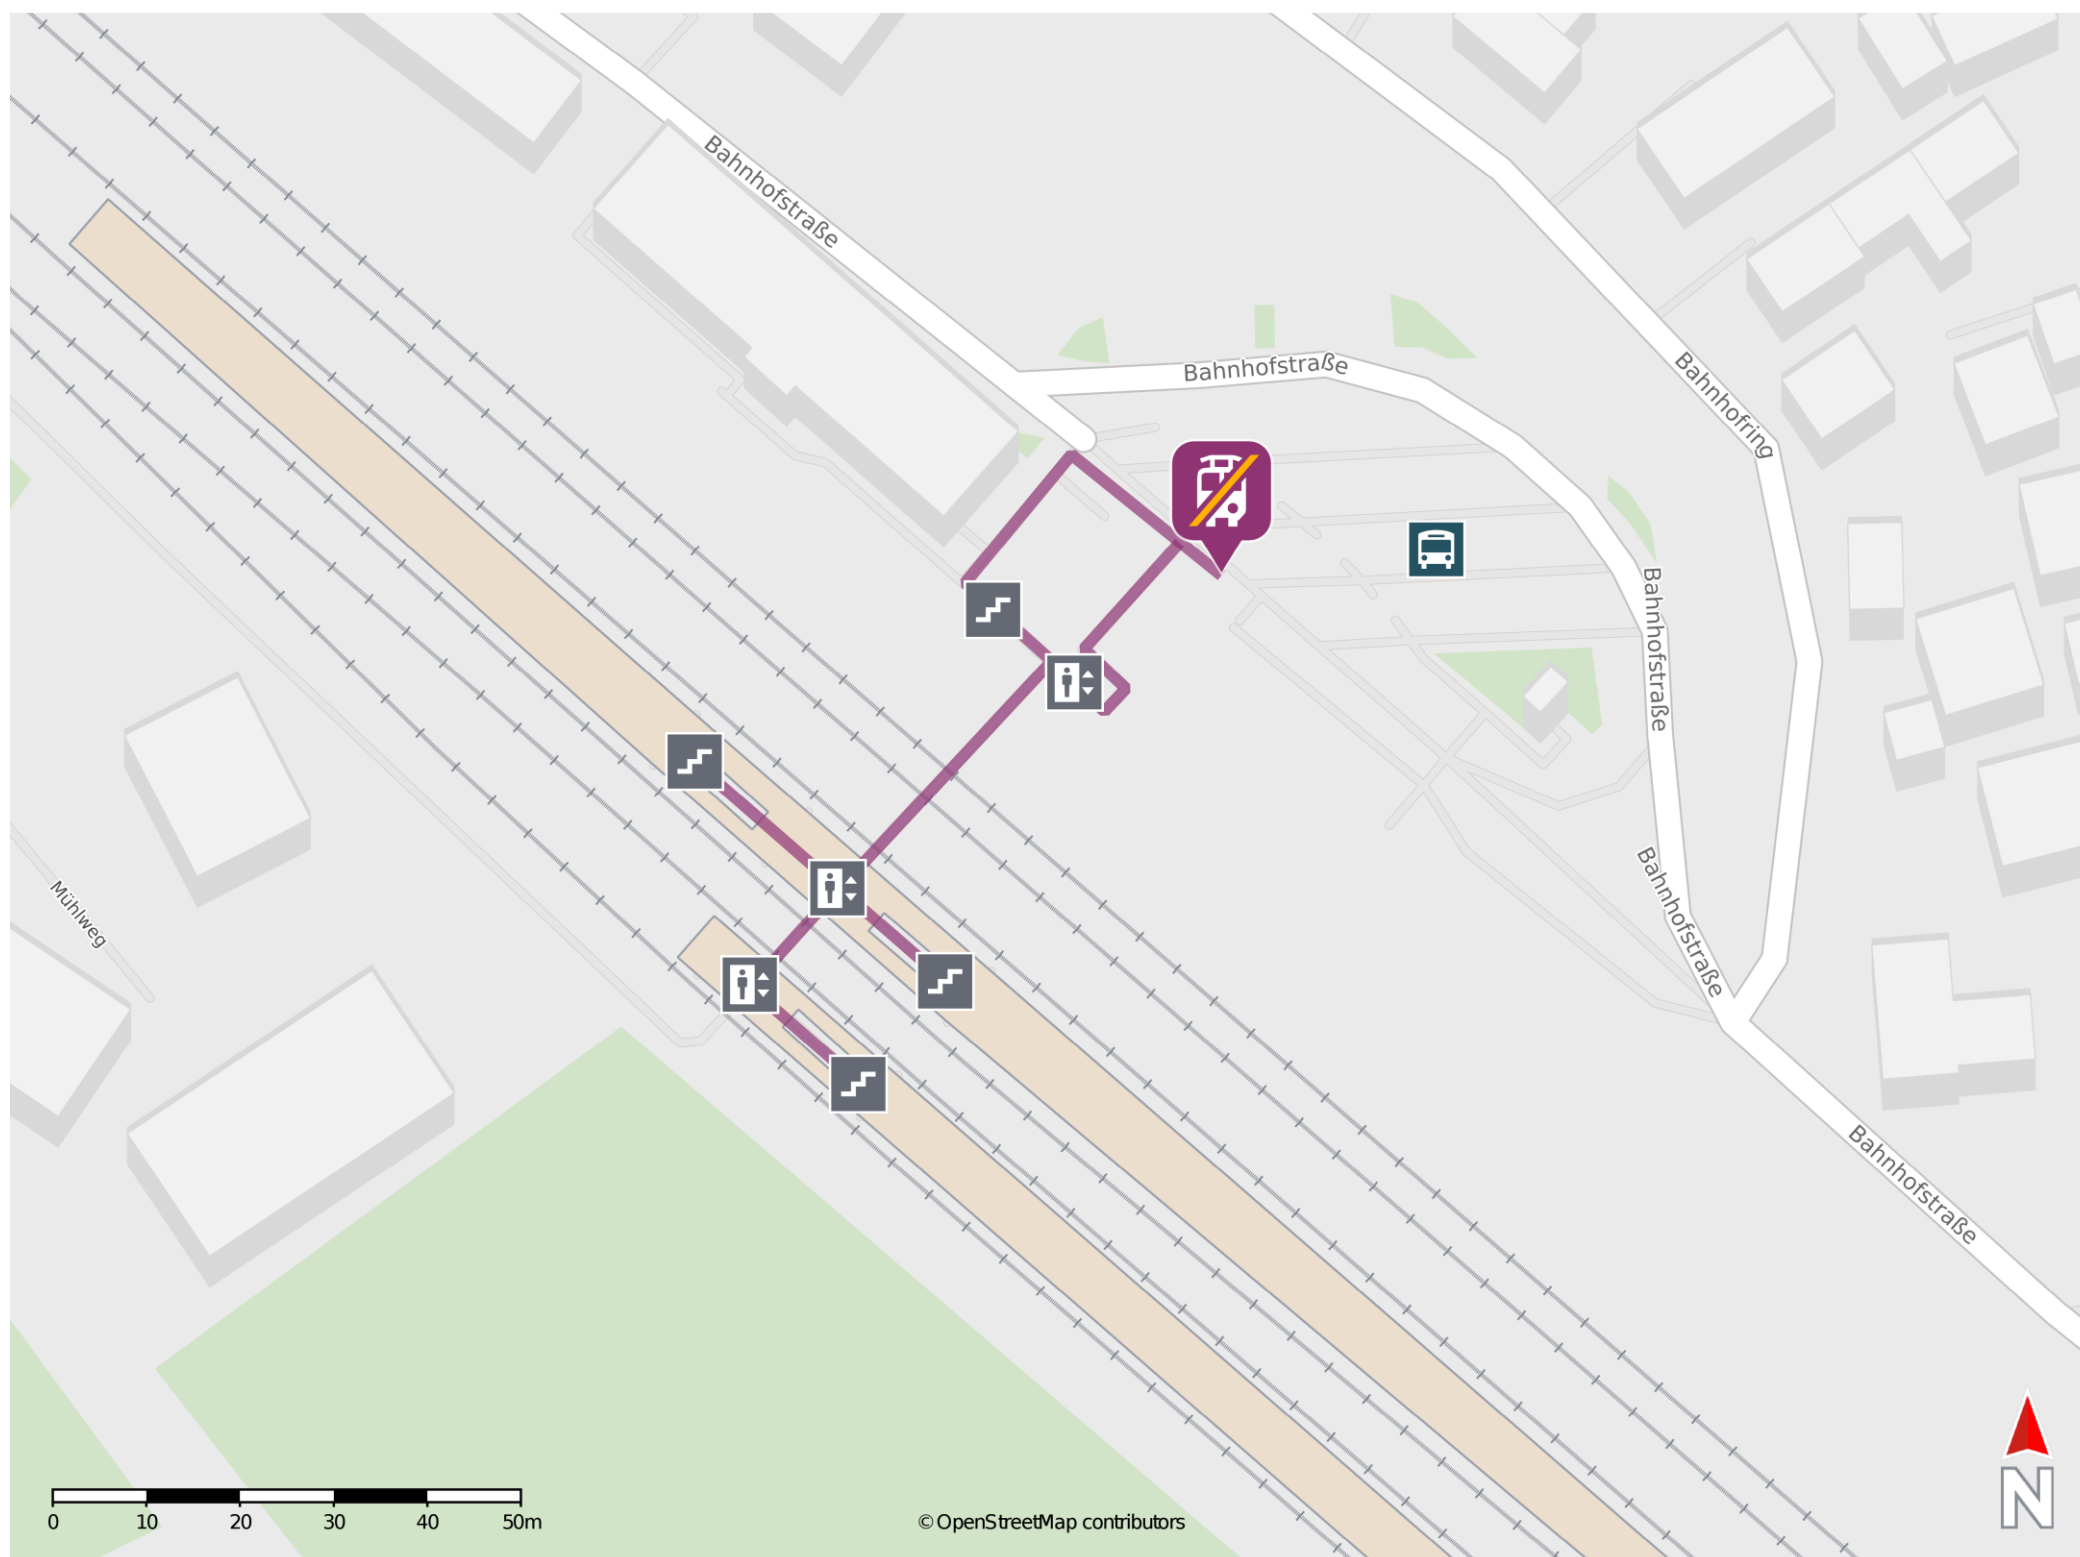

Mering

Wegbeschreibung Schienenersatzverkehr *

Verlassen Sie den Bahnsteig durch die Unterführung und begeben Sie sich zum Bahnhofsvorplatz. Die Ersatzhaltestelle befindet sich auf dem Bahnhofsvorplatz.

* Fahrradmitnahme im Schienenersatzverkehr nur begrenzt möglich.
Im QR Code sind die Koordinaten der Ersatzhaltestelle hinterlegt.

— barrierefrei
— nicht barrierefrei