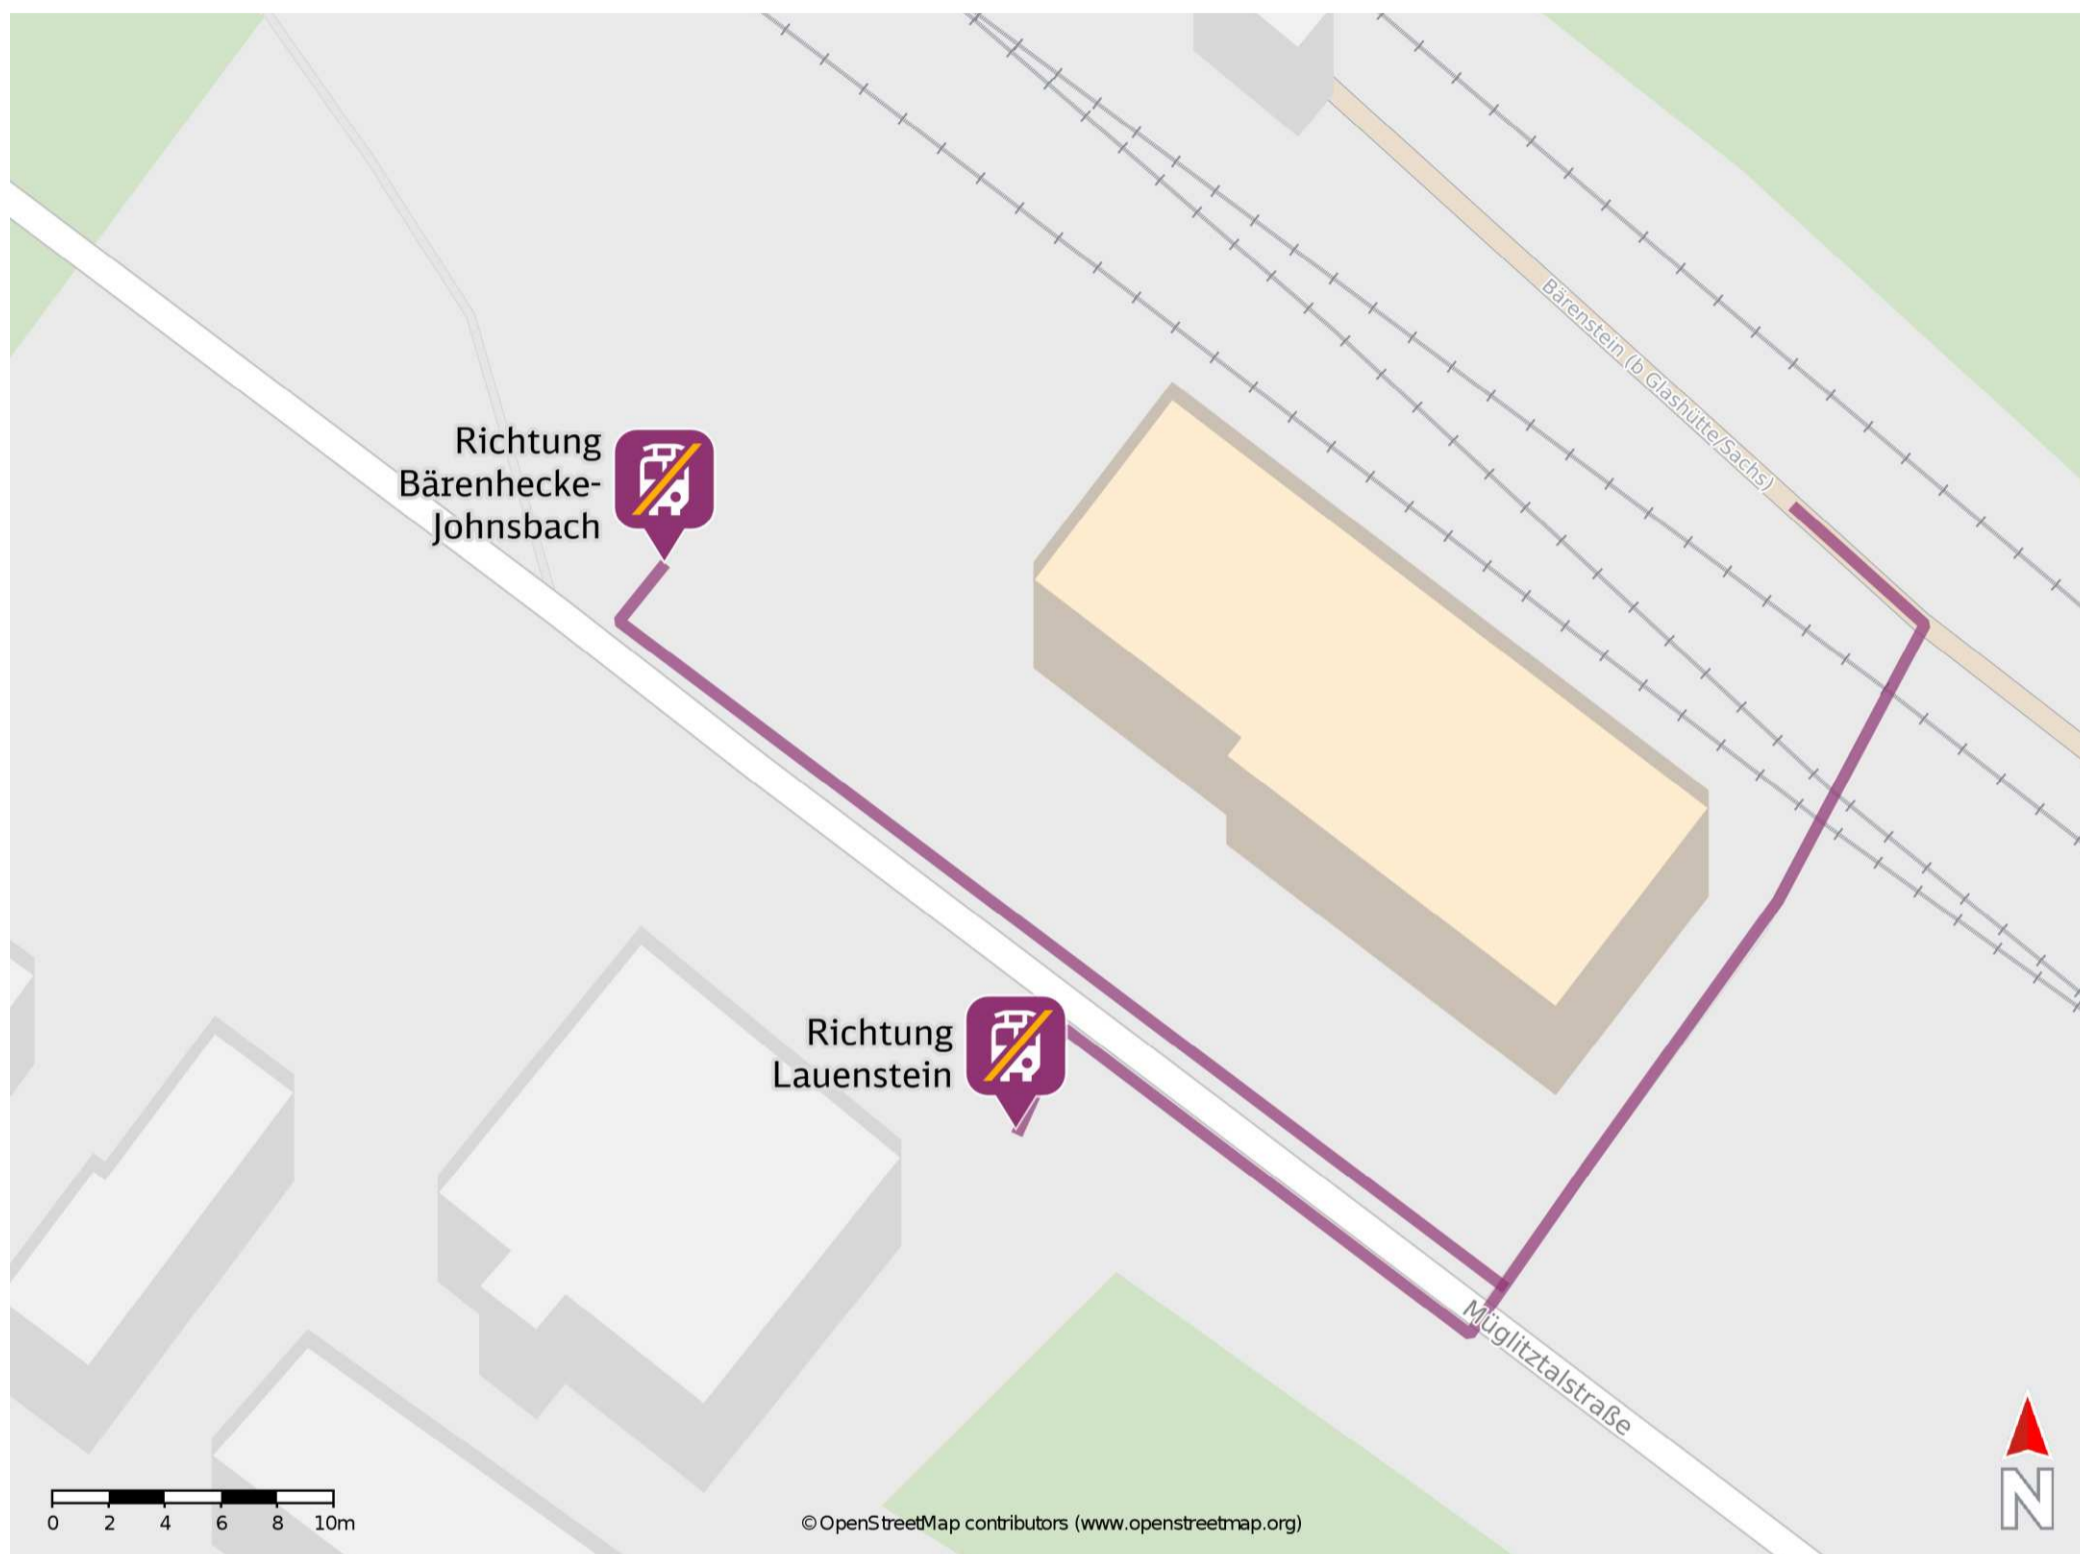

## Bärenstein (b Glashütte/Sachs)

### Wegbeschreibung Schienenersatzverkehr \*

Verlassen Sie den Bahnsteig in Richtung Müglitztalstraße. Biegen Sie nach rechts ab und begeben Sie sich zu der jeweiligen Ersatzhaltestelle. Die Ersatzhaltestellen befinden sich an den Bushaltestellen Bärenstein Bahnhof.

Ersatzhaltestelle Richtung Lauenstein

Ersatzhaltestelle Richtung Bärenhecke-Johnsbach

\* Fahrradmitnahme im Schienenersatzverkehr nur begrenzt möglich.  
Im QR Code sind die Koordinaten der Ersatzhaltestelle hinterlegt.