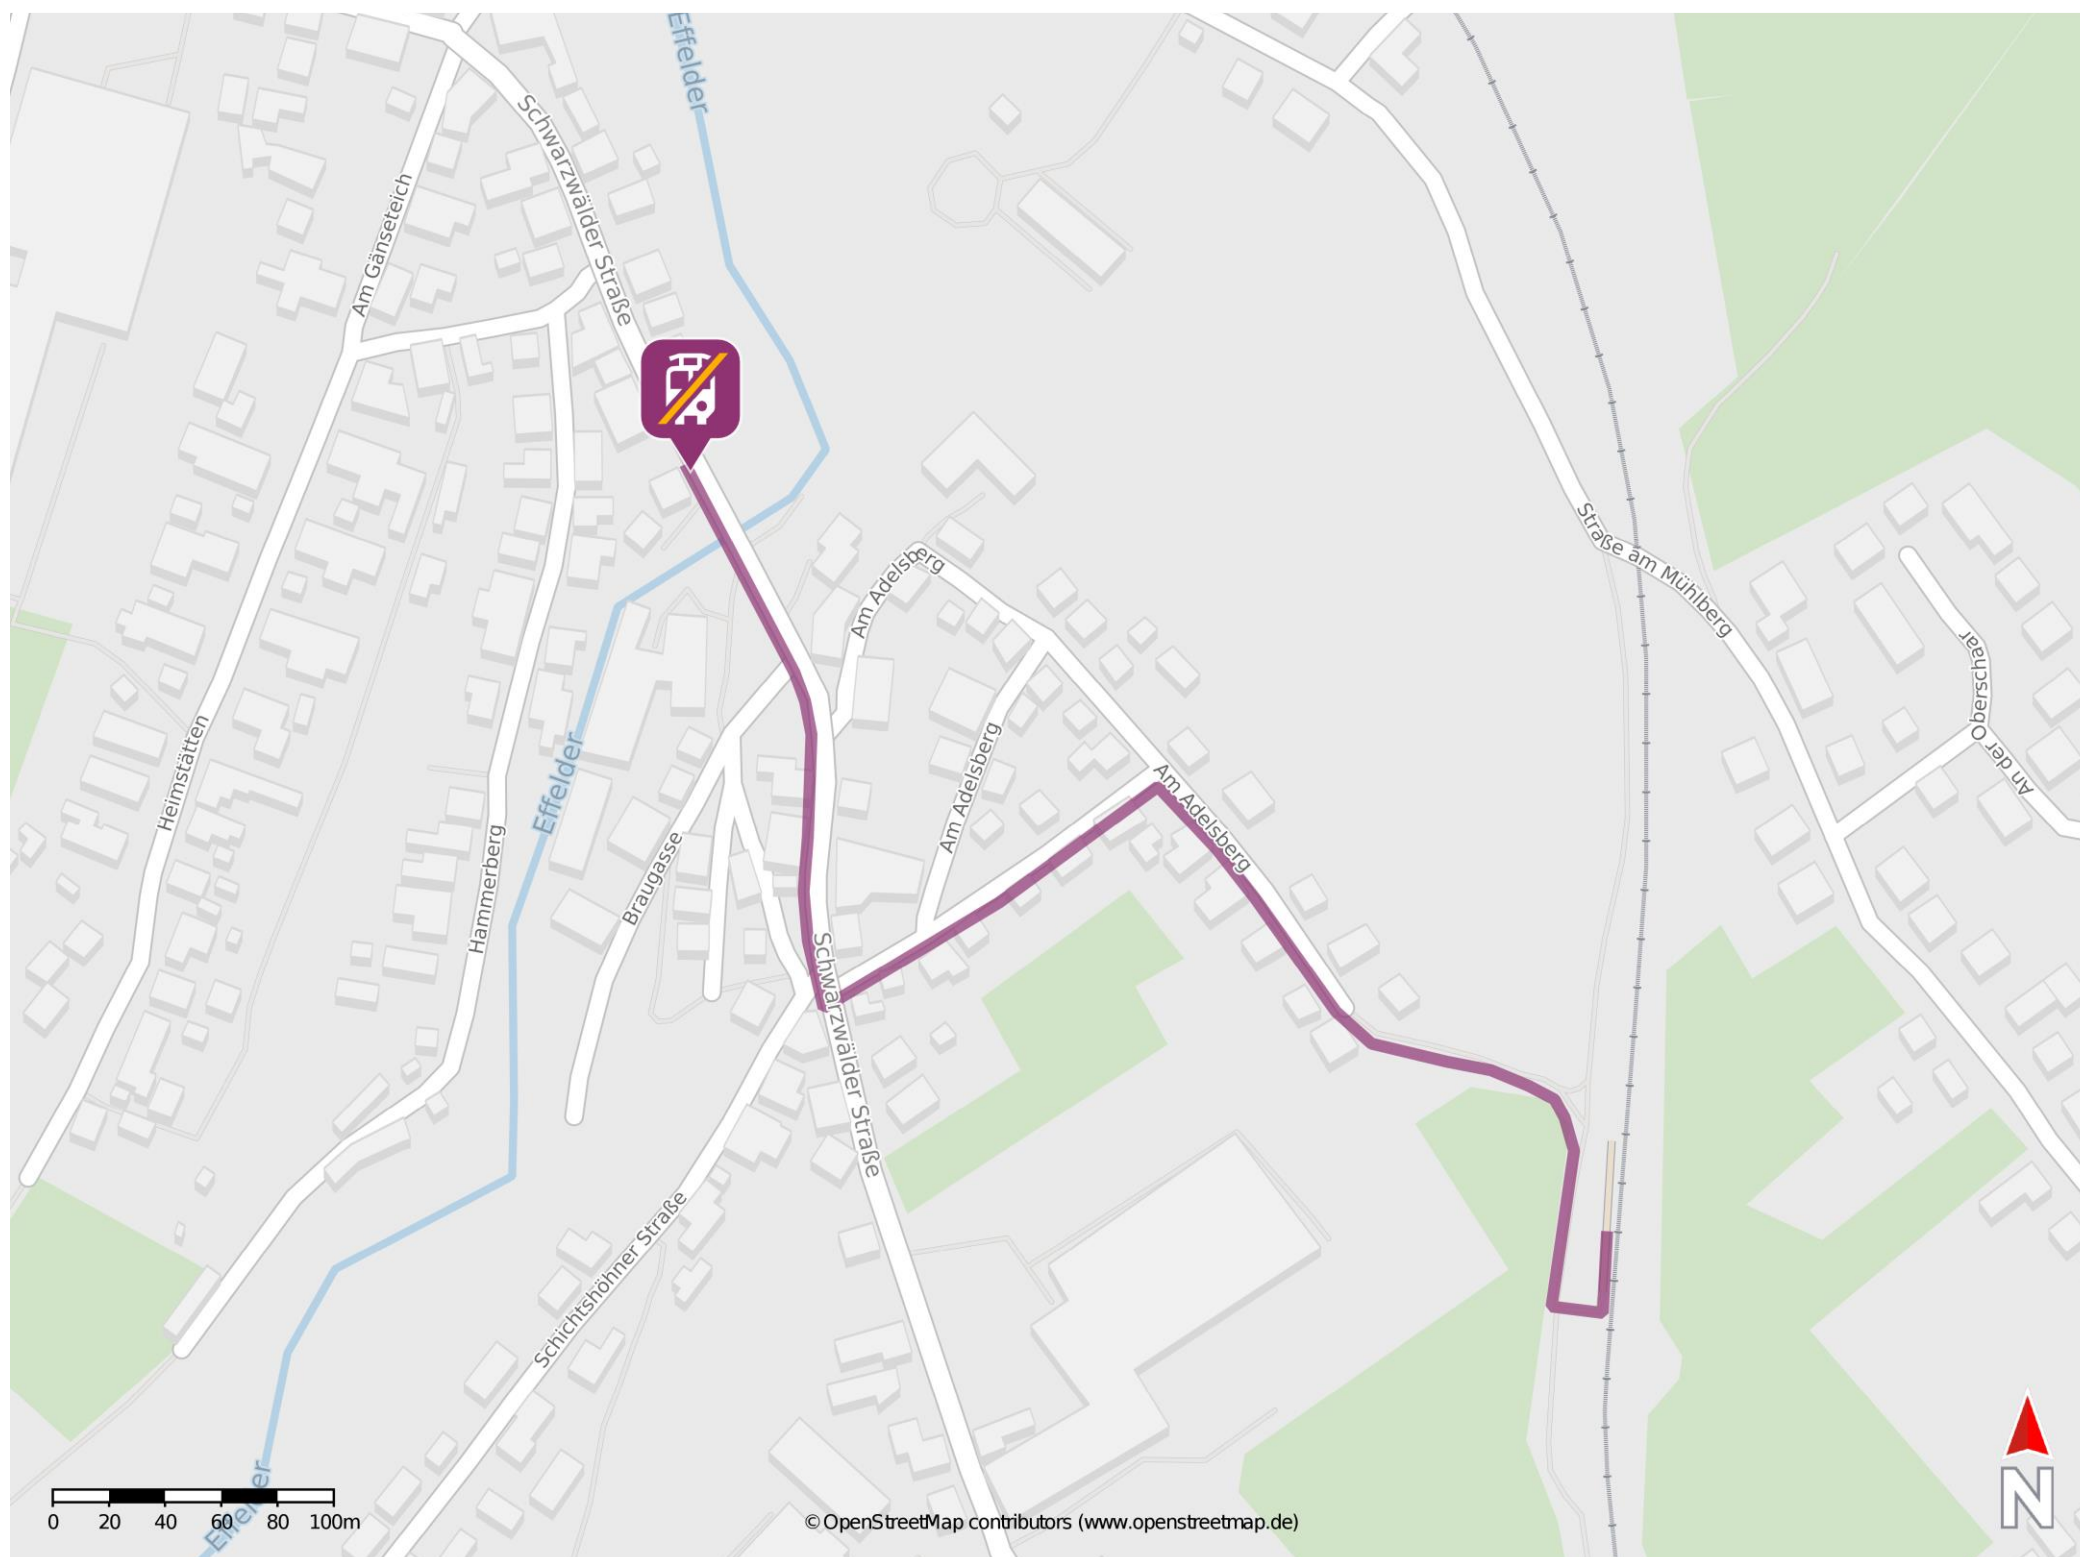

Mengersgereuth-Hämmern Ost

Wegbeschreibung Schienenersatzverkehr *

Verlassen Sie den Bahnsteig und begeben Sie sich an die Straße Am Adelsberg. Folgen Sie dem Straßenverlauf bis zur Straße Am Rod. Biegen Sie nach links ab und folgen Sie dem Straßenverlauf bis zur Schwarzwälder Straße. Biegen Sie nach rechts ab und folgen Sie dem Straßenverlauf bis zur Ersatzhaltestelle. Die Ersatzhaltestelle befindet sich an der Bushaltestelle Mengersgereuth-Hämmern, Schwarzwälder Straße.

* Fahrradmitnahme im Schienenersatzverkehr nur begrenzt möglich.
Im QR Code sind die Koordinaten der Ersatzhaltestelle hinterlegt.

— barrierefrei
— nicht barrierefrei