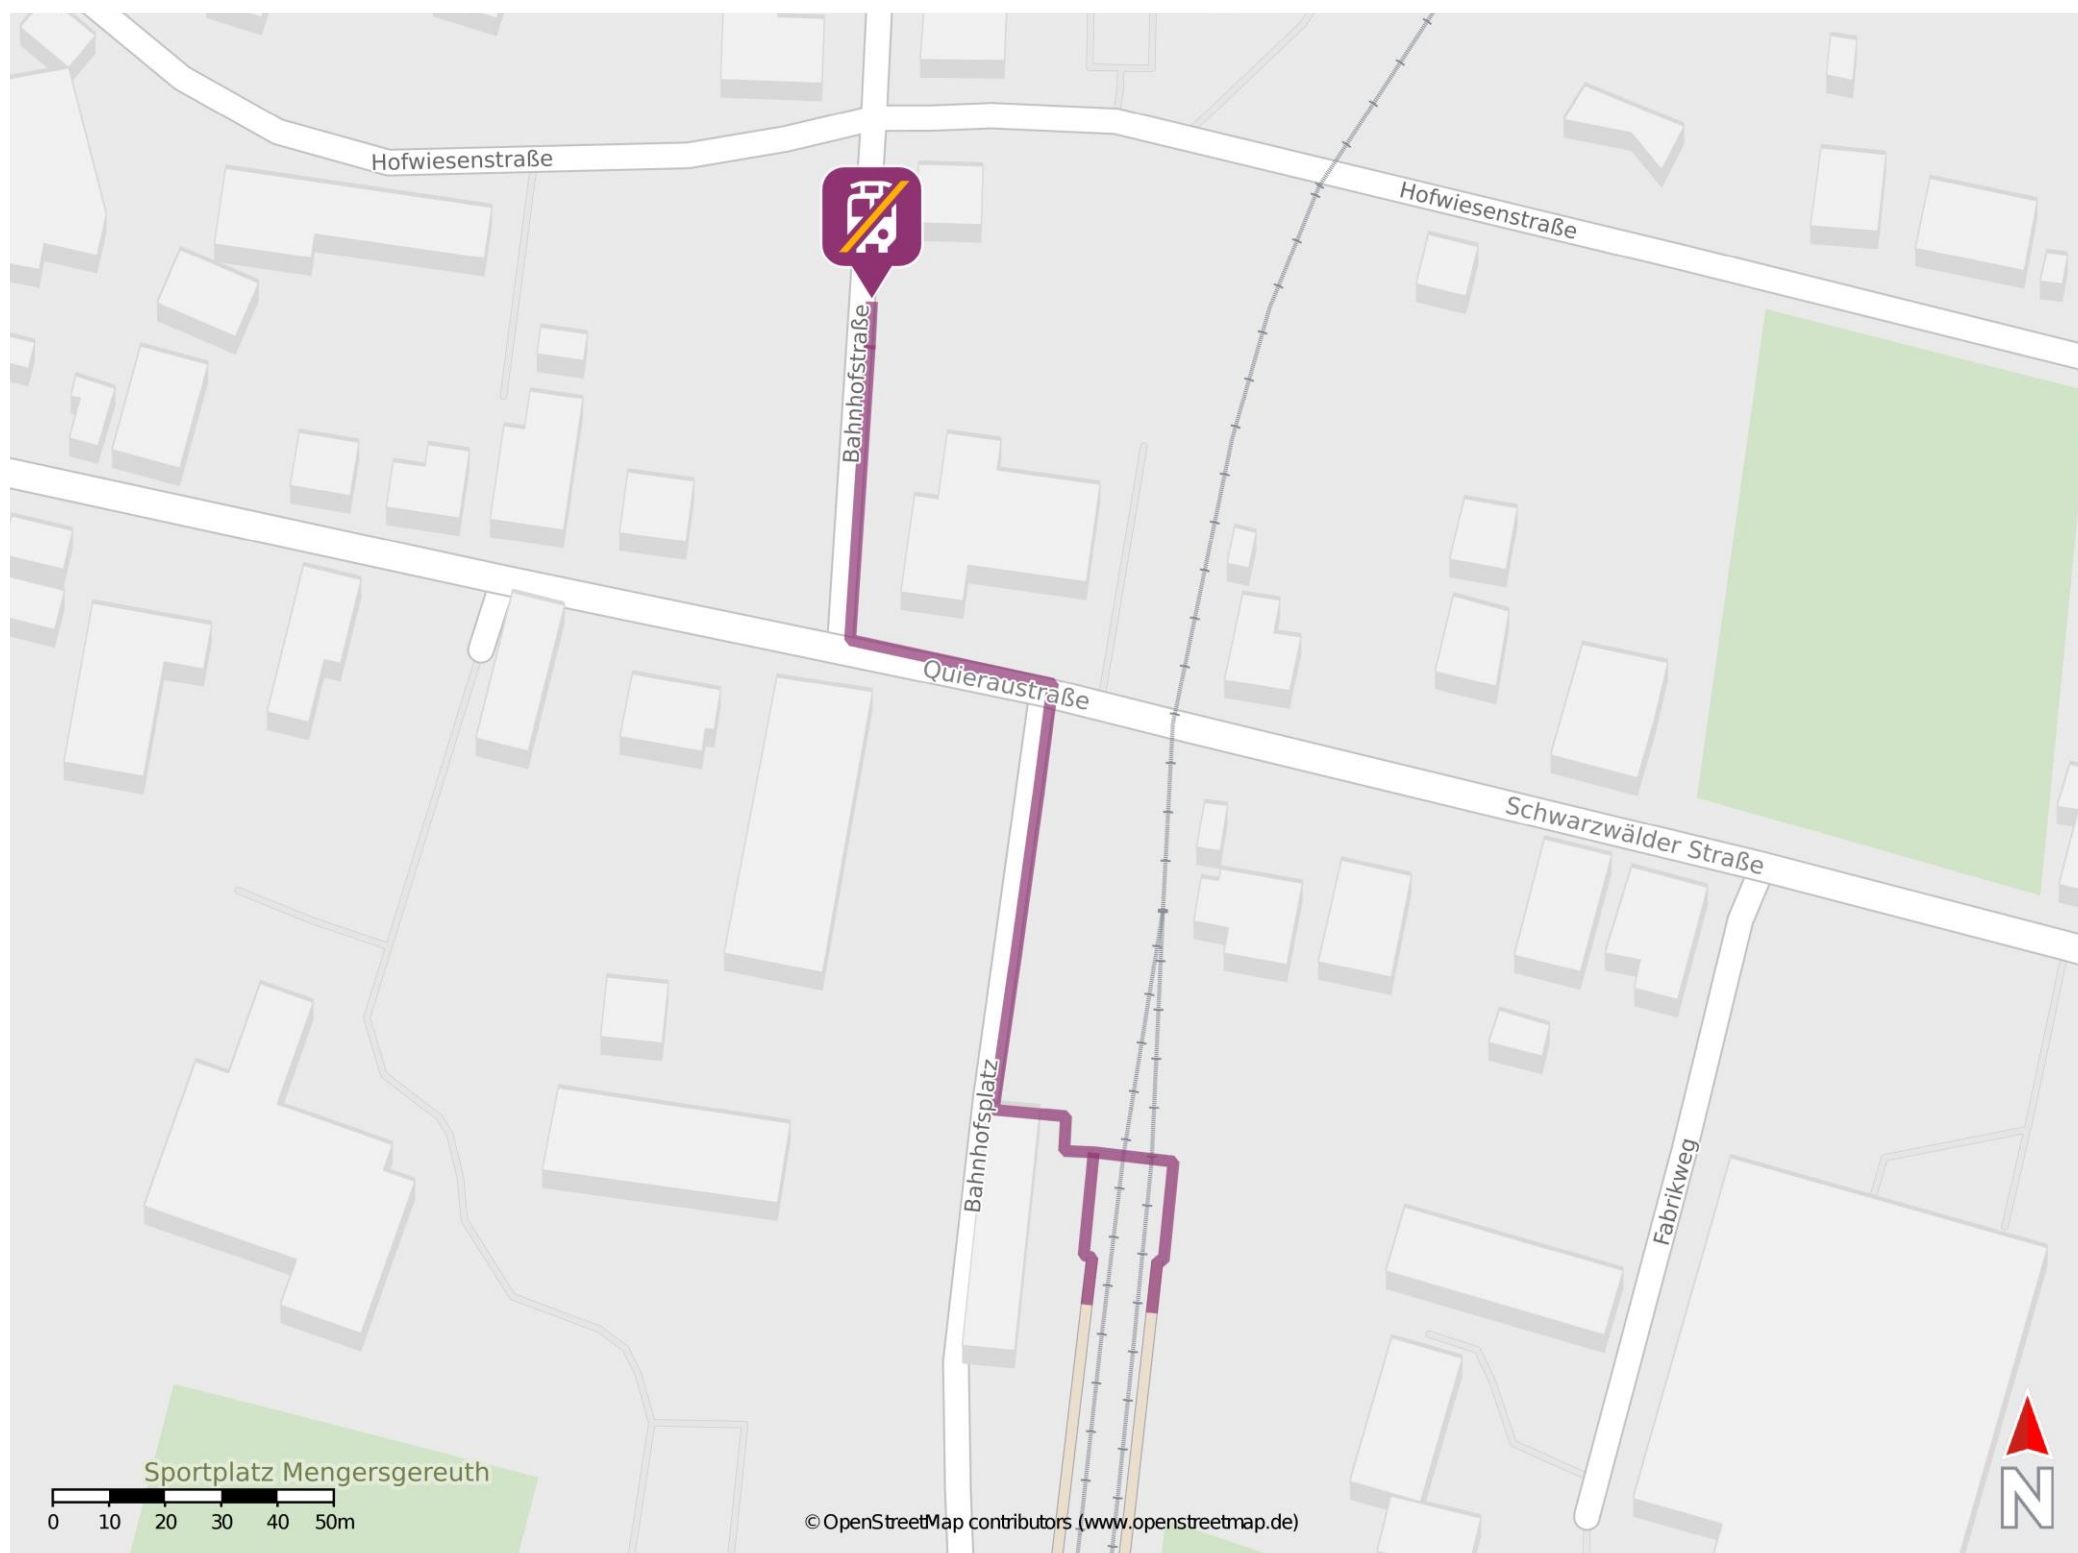

Mengersgereuth-Hämmern

Wegbeschreibung Schienenersatzverkehr *

Verlassen Sie den Bahnsteig, ggf. über den Bahnübergang, und begeben Sie sich an die Straße Bahnhofplatz. Biegen Sie nach rechts ab und folgen Sie dem Straßenverlauf ca. 75 m. Biegen Sie an der Quierastraße links ab und folgen Sie dem Straßenverlauf bis zur Kreuzung Bahnhofstraße. Biegen Sie nach rechts ab und folgen Sie dem Straßenverlauf bis zur Ersatzhaltestelle. Die Ersatzhaltestelle befindet sich an der Bushaltestelle Mengersgereuth-Hämmern, Bahnhof.

* Fahrradmitnahme im Schienenersatzverkehr nur begrenzt möglich.
Im QR Code sind die Koordinaten der Ersatzhaltestelle hinterlegt.

— barrierefrei
— nicht barrierefrei