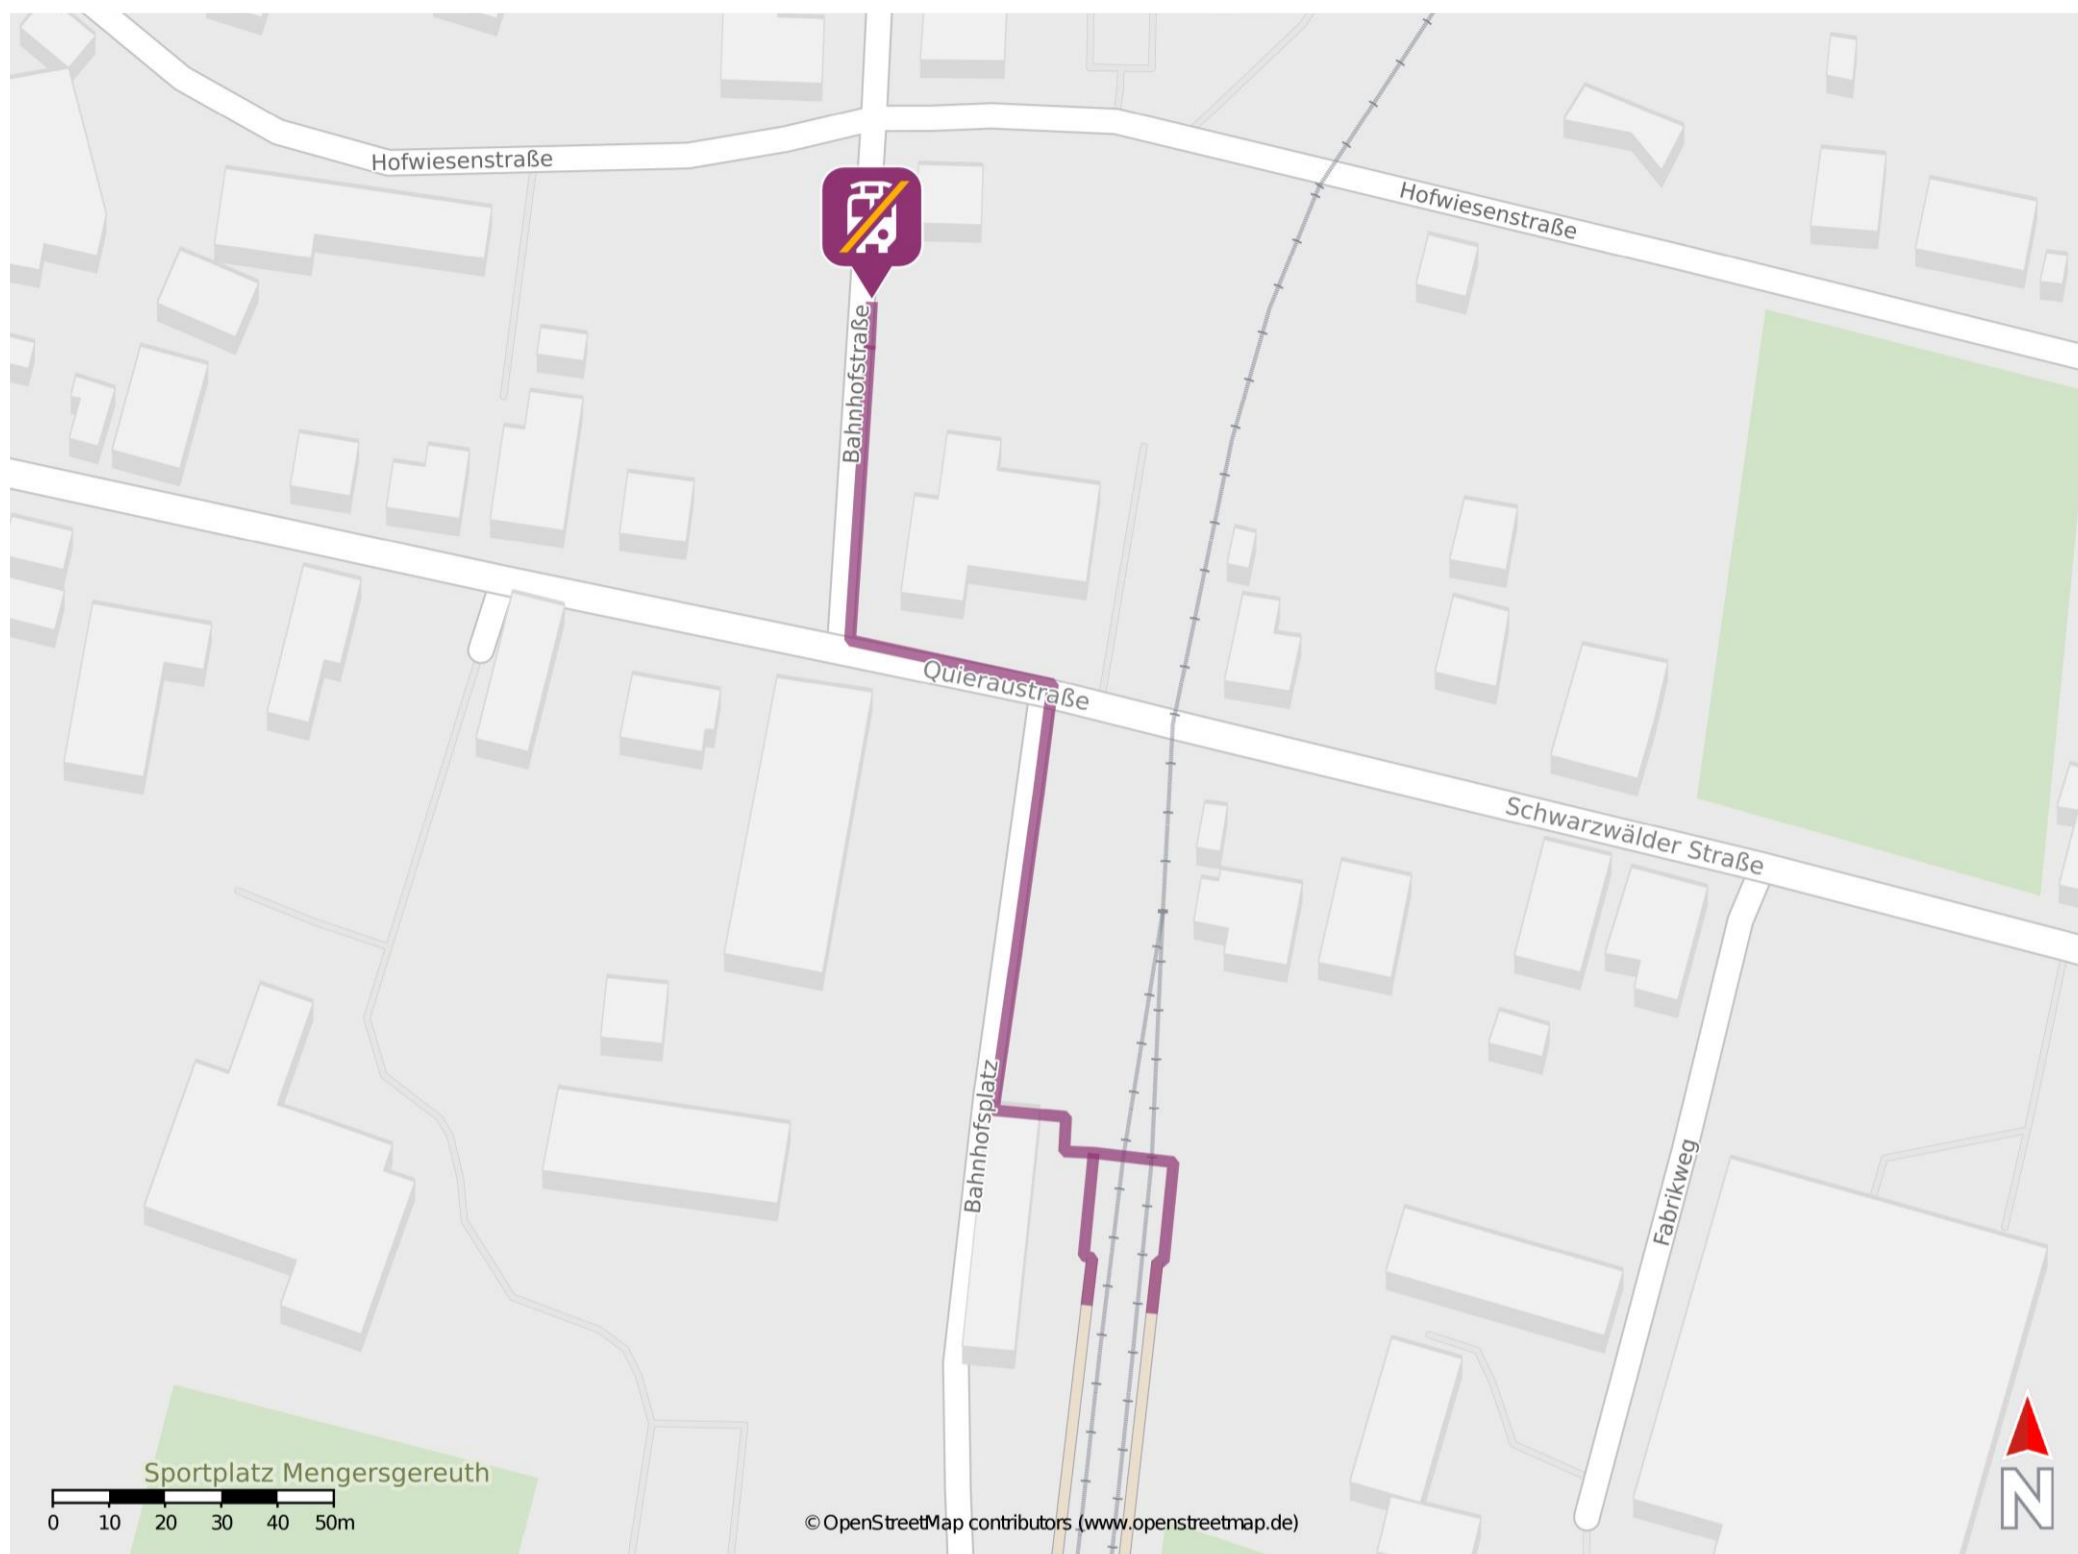

Mengersgereuth-Hämmern

Wegbeschreibung Schienenersatzverkehr *

Verlassen Sie den Bahnsteig, ggf. über den Bahnübergang, und begeben Sie sich an die Straße Bahnhofplatz. Biegen Sie nach rechts ab und folgen Sie dem Straßenverlauf ca. 75 m. Biegen Sie an der Quierastraße links ab und folgen Sie dem Straßenverlauf bis zur Kreuzung Bahnhofstraße. Biegen Sie nach rechts ab und folgen Sie dem Straßenverlauf bis zur Ersatzhaltestelle. Die Ersatzhaltestelle befindet sich an der Bushaltestelle Mengersgereuth-Hämmern, Bahnhof.

* Fahrradmitnahme im Schienenersatzverkehr nur begrenzt möglich.
Im QR Code sind die Koordinaten der Ersatzhaltestelle hinterlegt.

— barrierefrei
— nicht barrierefrei