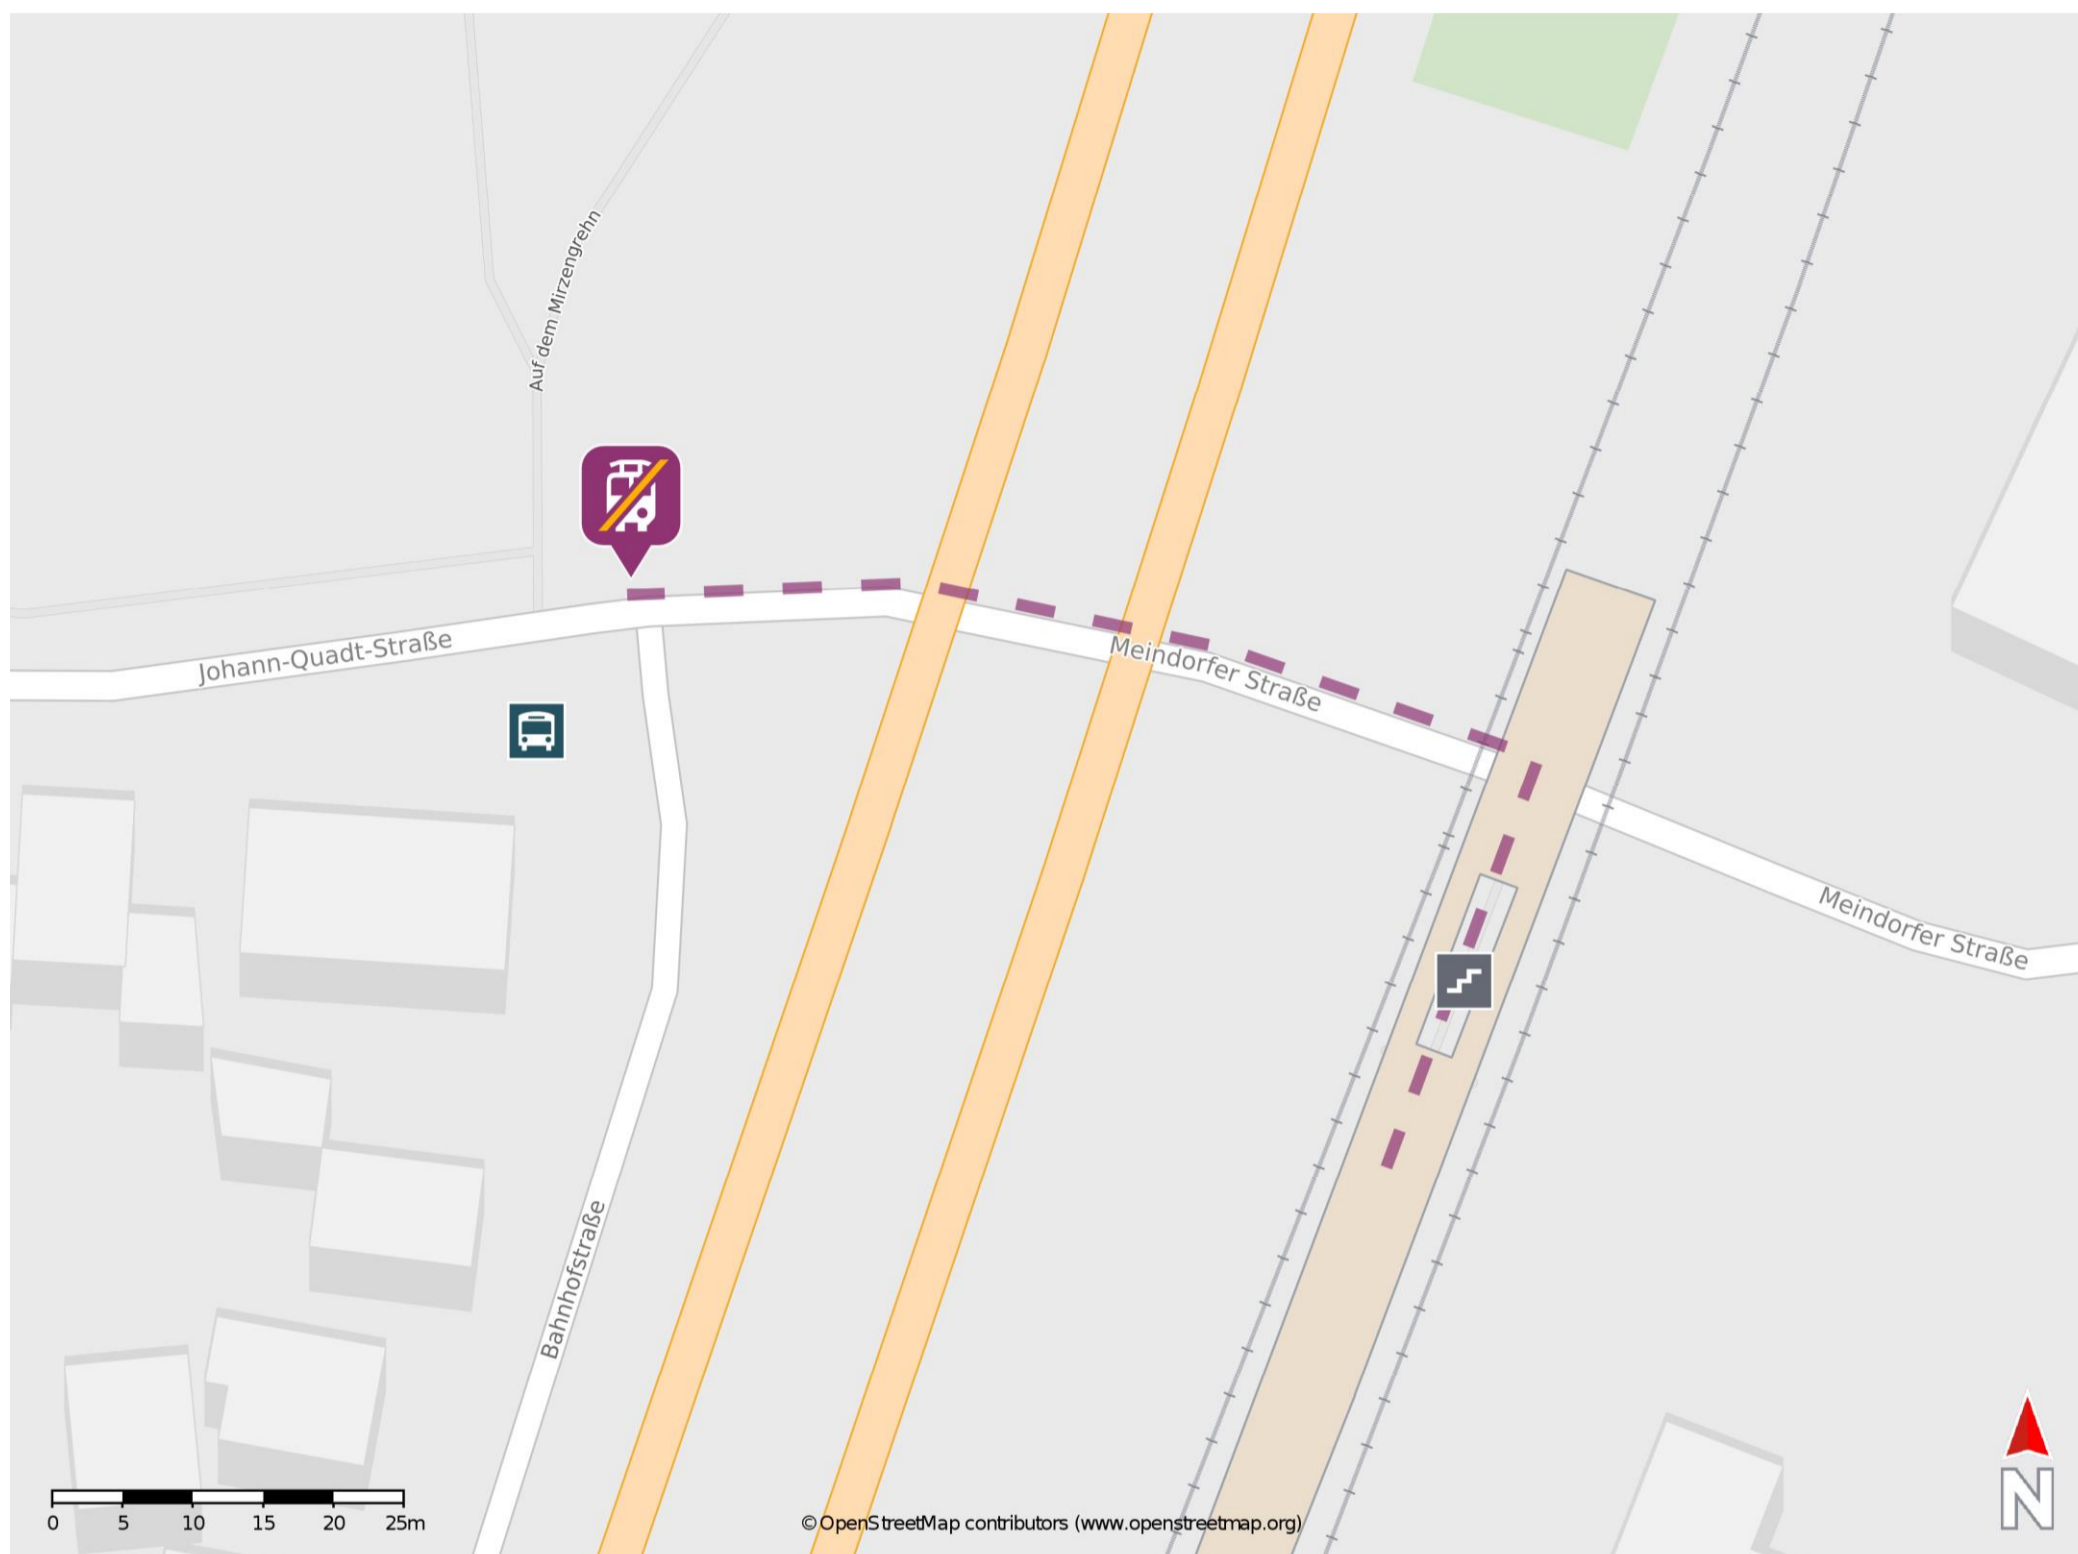

Menden (Rheinl)

Wegbeschreibung Schienenersatzverkehr *

Verlassen Sie den Bahnhof und begeben Sie sich an die Meindorfer Straße. Biegen Sie nach links ab und folgen Sie dem Straßenverlauf wenige Meter bis zur Ersatzhaltestelle. Die Ersatzhaltestelle befindet sich an der Bushaltestelle Bahnhof.

* Fahrradmitnahme im Schienenersatzverkehr nur begrenzt möglich.
Im QR Code sind die Koordinaten der Ersatzhaltestelle hinterlegt.

— barrierefrei
- - nicht barrierefrei