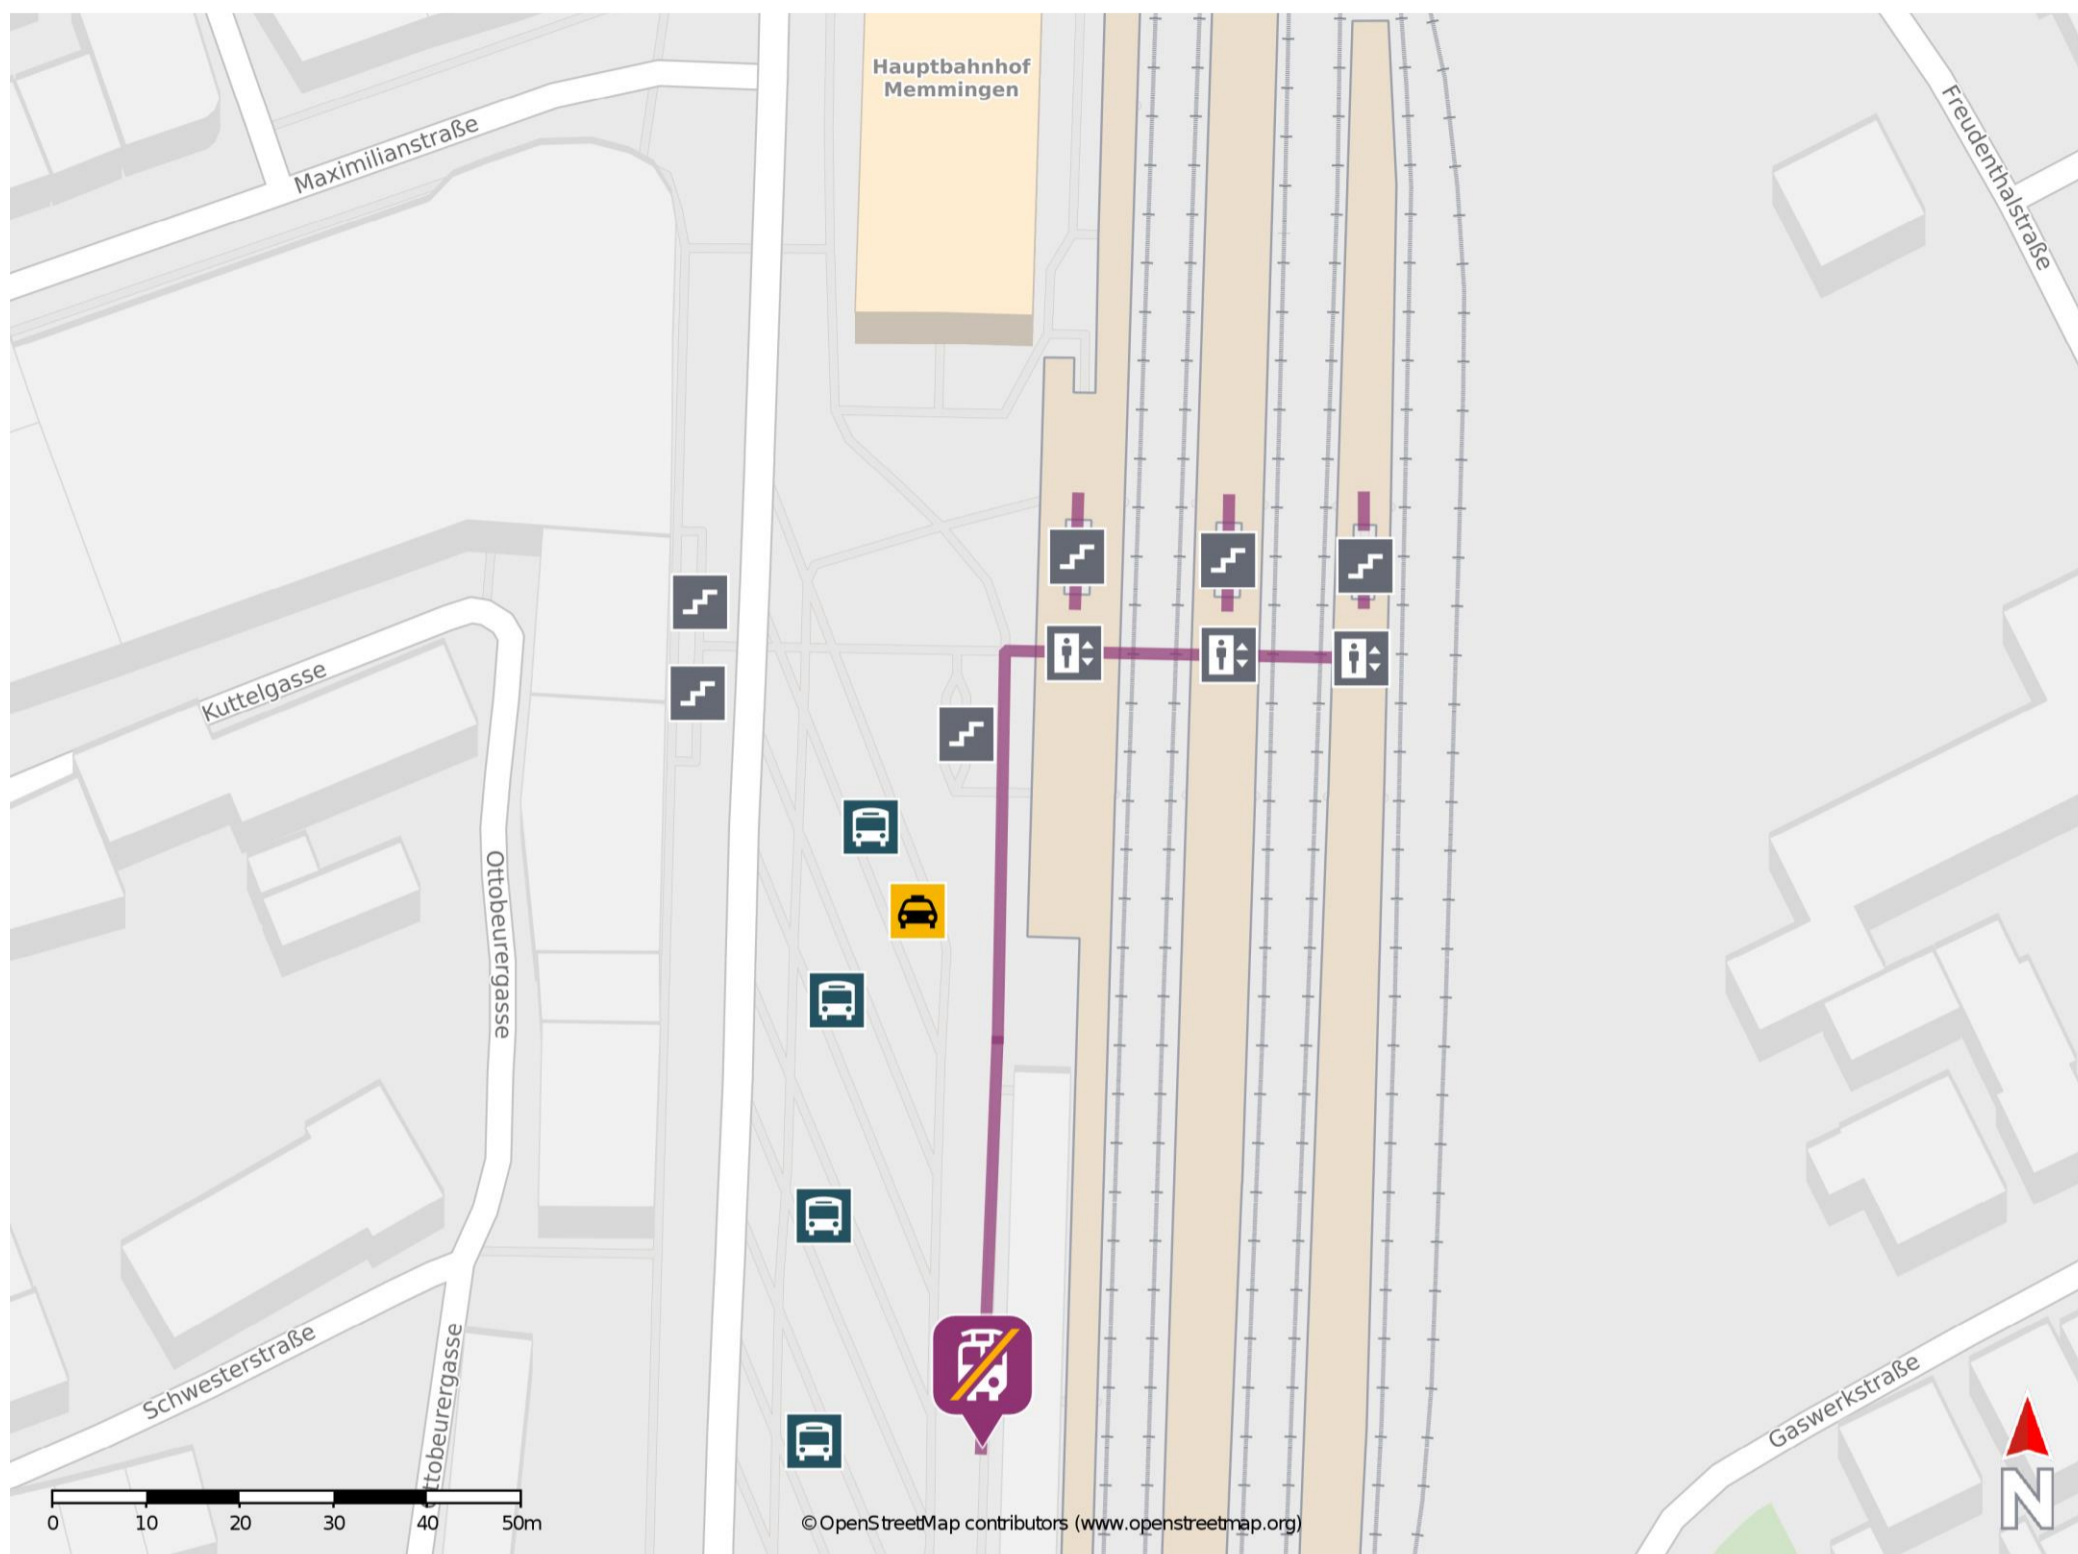

Memmingen

Wegbeschreibung Schienenersatzverkehr *

Verlassen Sie den Bahnsteig, ggf. über die Treppen oder den Aufzug und begeben Sie sich vor das Bahnhofsgebäude. Halten Sie sich links in Richtung Busbahnhof und begeben Sie sich an die Ersatzhaltestelle. Die Ersatzhaltestelle befindet sich direkt hinter dem Busbahnhof.

* Fahrradmitnahme im Schienenersatzverkehr nur begrenzt möglich.
Im QR Code sind die Koordinaten der Ersatzhaltestelle hinterlegt.

— barrierefrei
- nicht barrierefrei