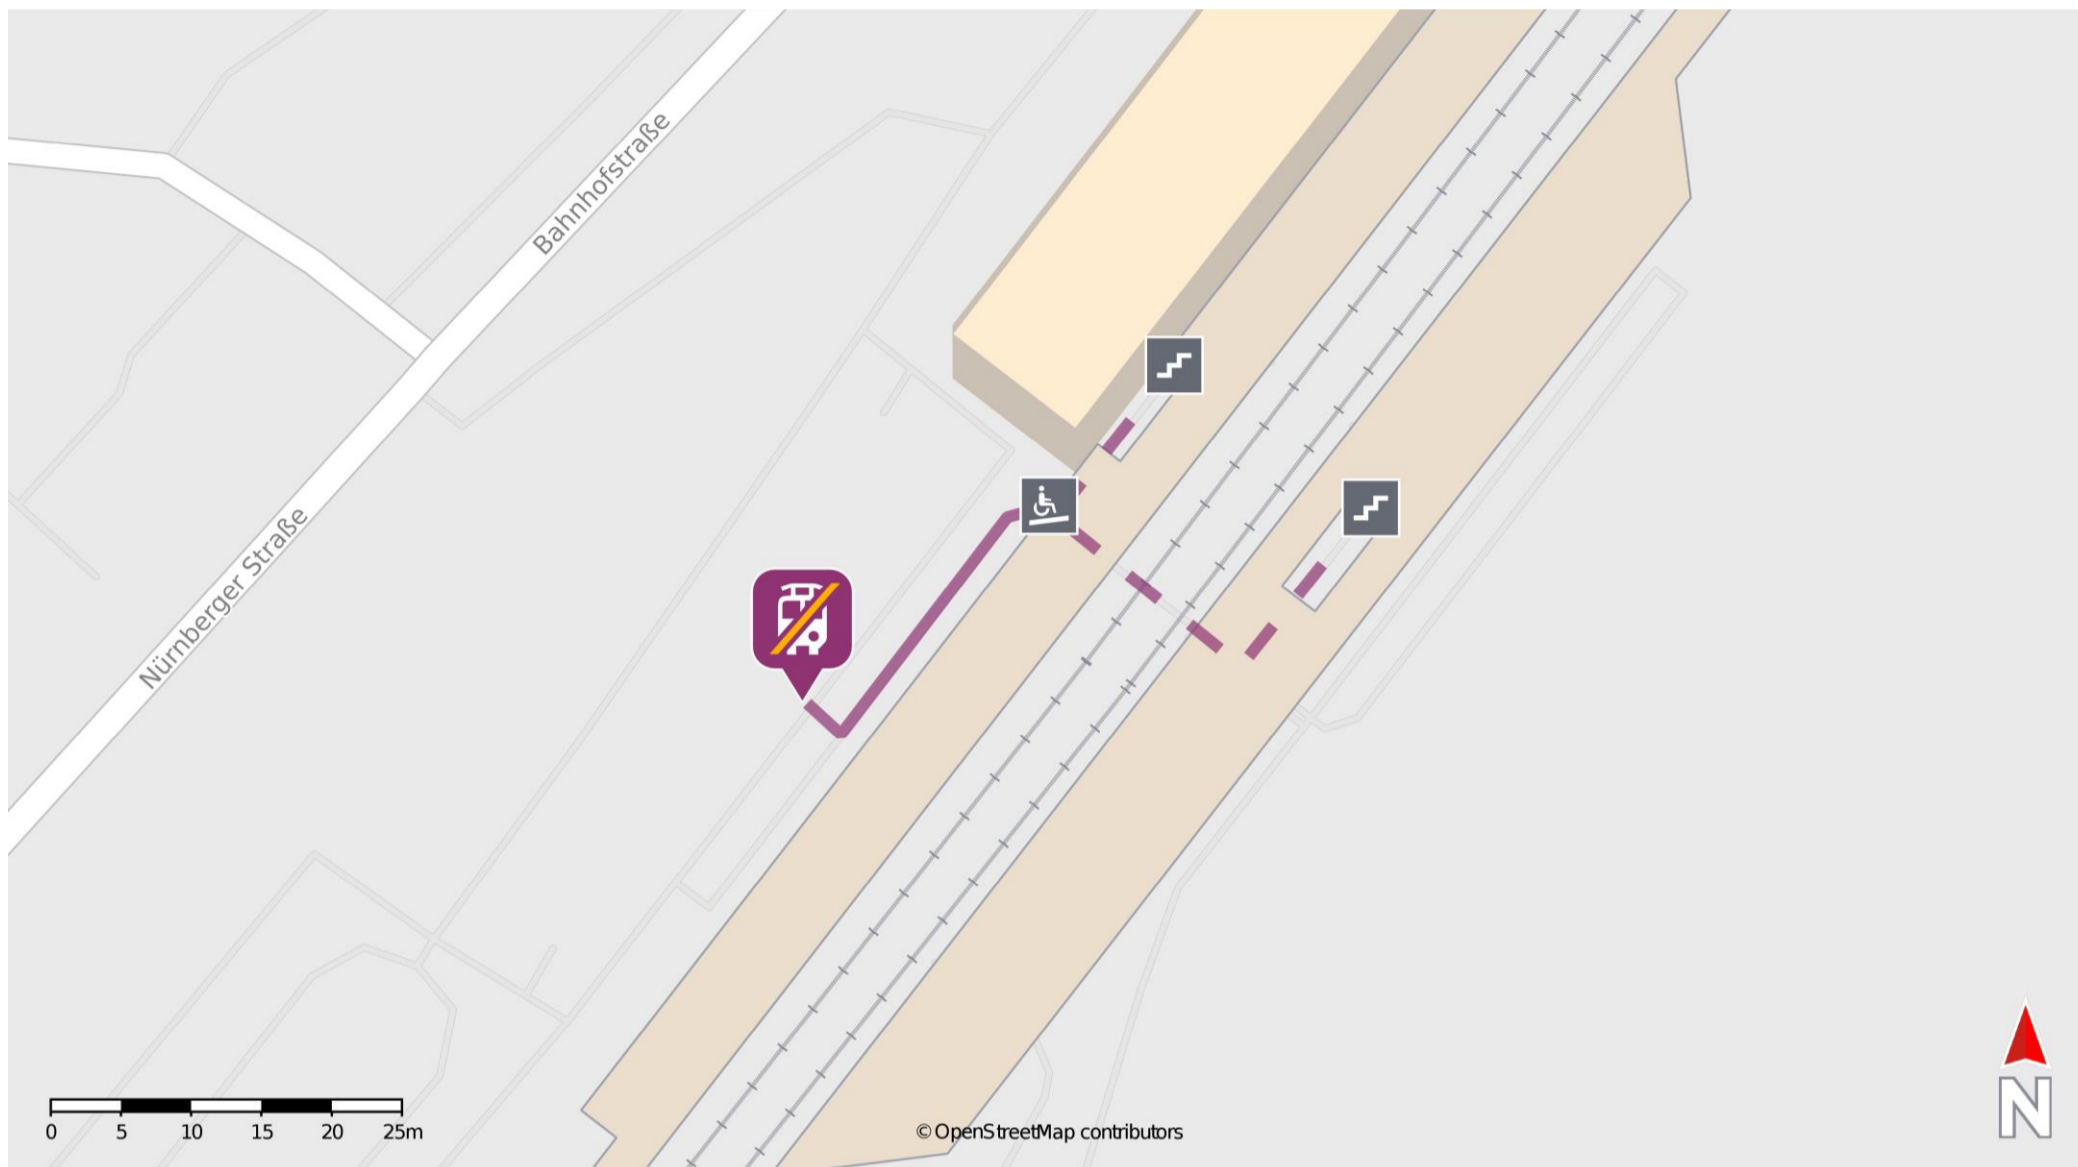

# Umgebungsplan

### Wegbeschreibung Schienenersatzverkehr

Von Gleis 2: Verlassen Sie den Bahnsteig durch die Unterführung in Richtung Gleis 1 Bahnhofsvorplatz. Die Ersatzhaltestelle befindet sich auf dem Bahnhofsvorplatz in unmittelbarer Nähe zu Gleis 1.

Ersatzhaltestelle