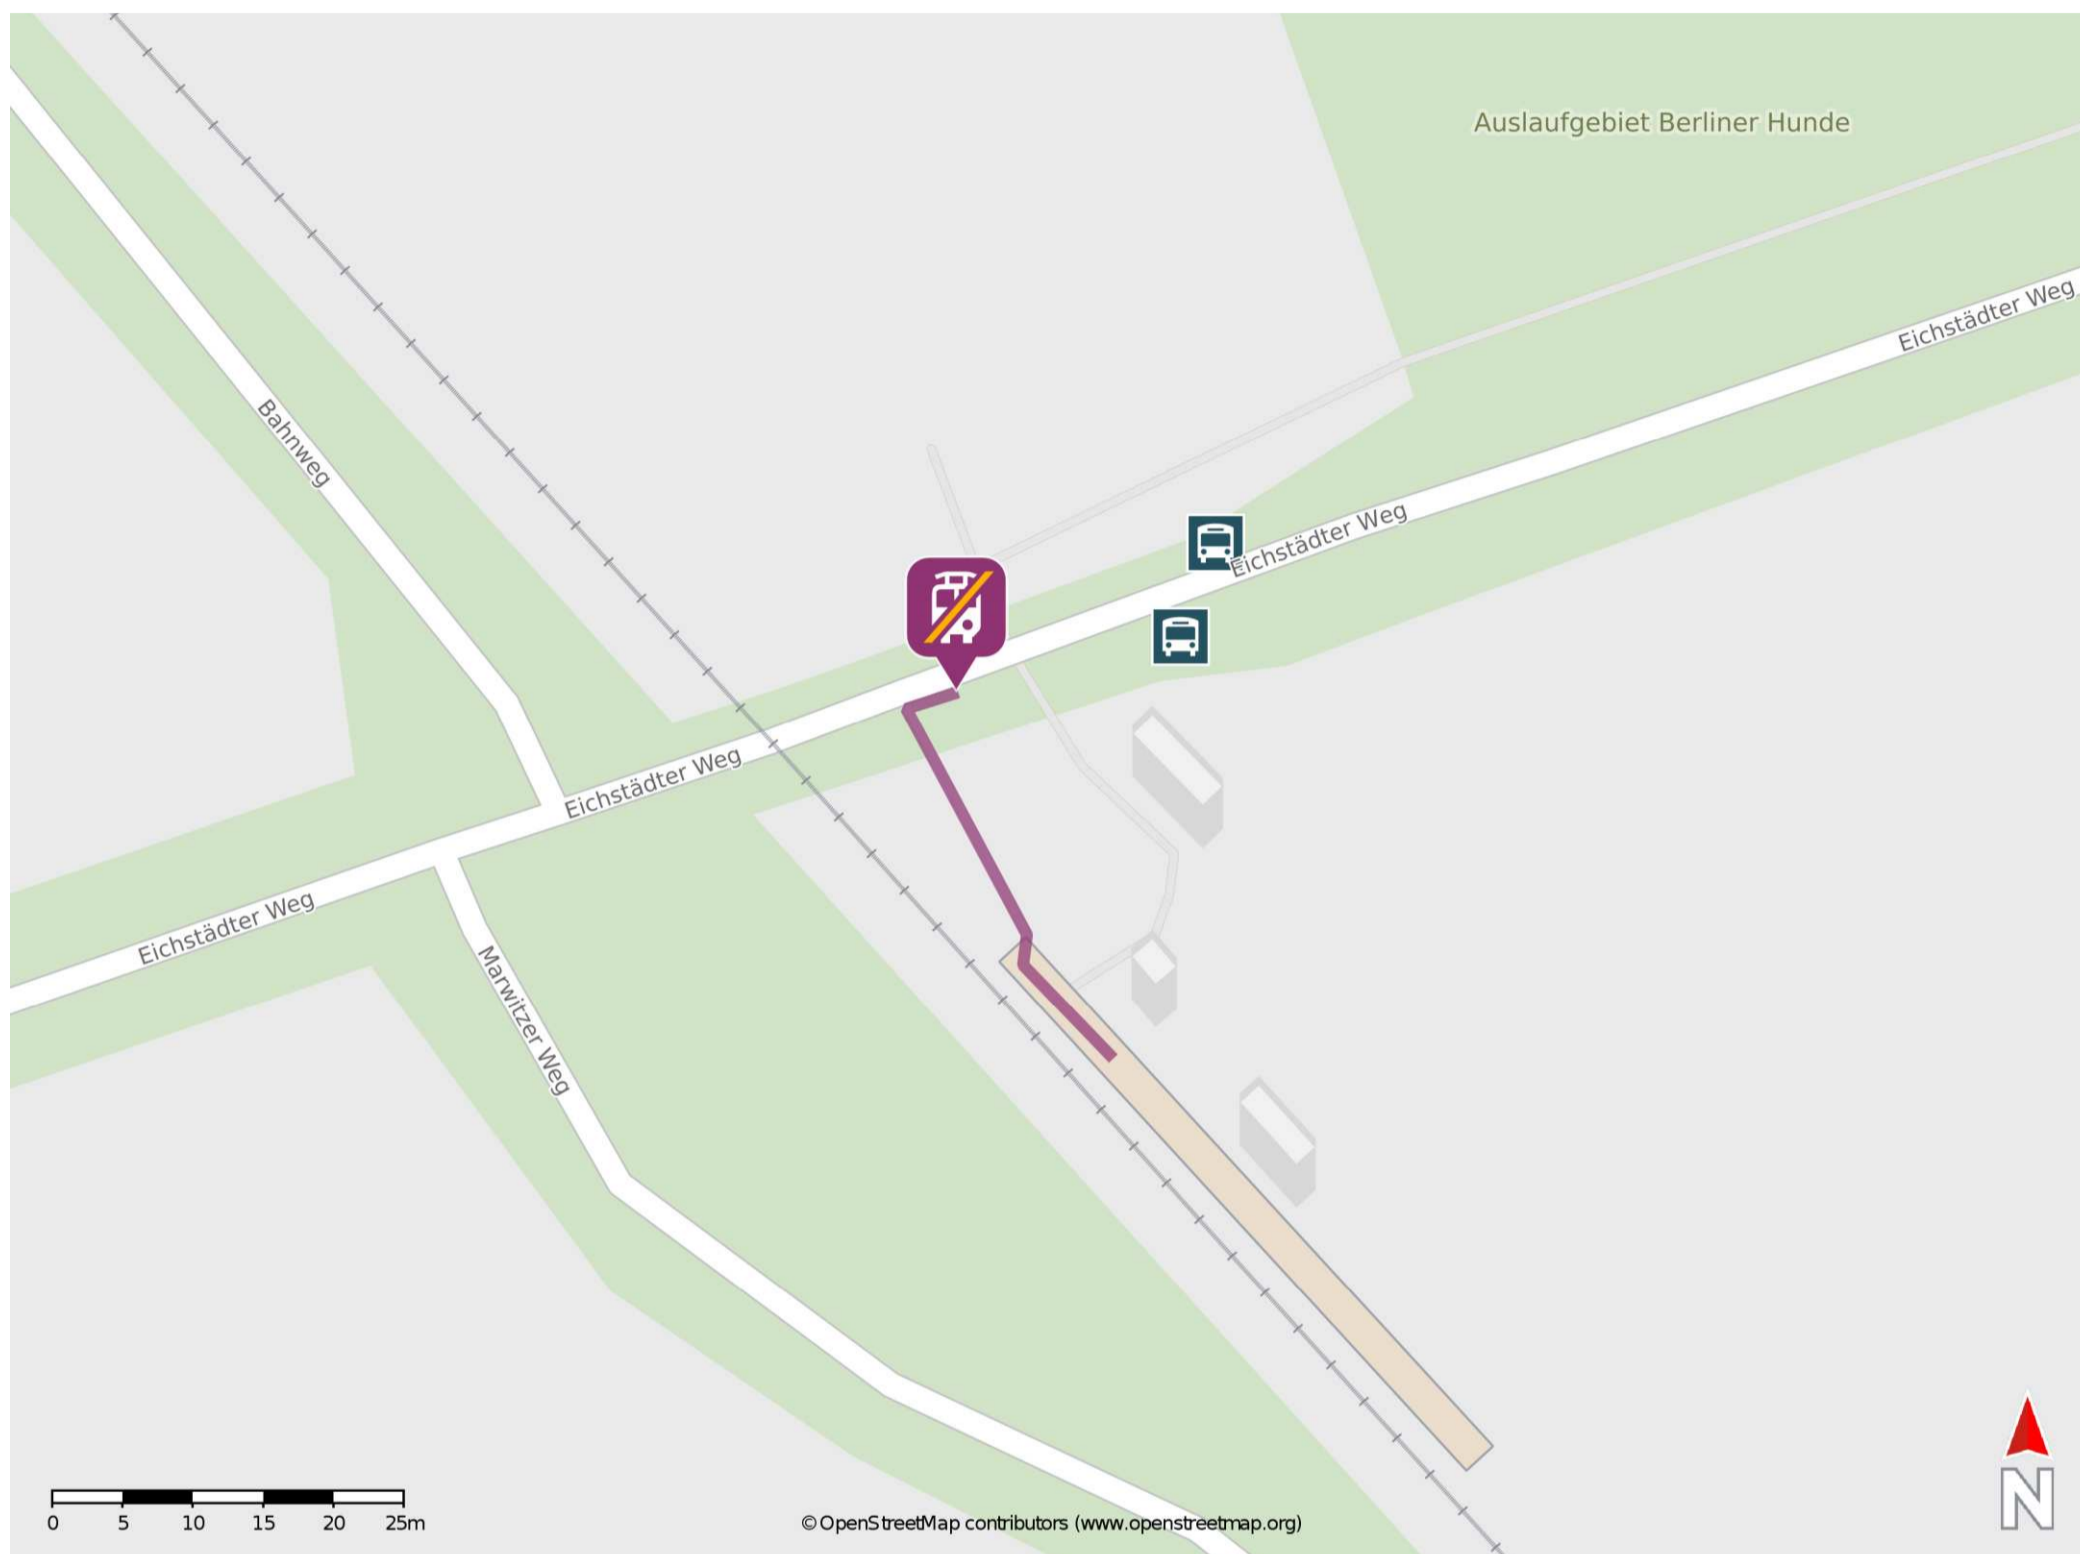

Bärenklau

Wegbeschreibung Schienenersatzverkehr *

Verlassen Sie den Bahnsteig und begeben Sie sich an den Eichstädter Weg. Die Ersatzhaltestelle befindet sich in unmittelbarer Nähe.

* Fahrradmitnahme im Schienenersatzverkehr nur begrenzt möglich.
Im QR Code sind die Koordinaten der Ersatzhaltestelle hinterlegt.

— barrierefrei
— nicht barrierefrei