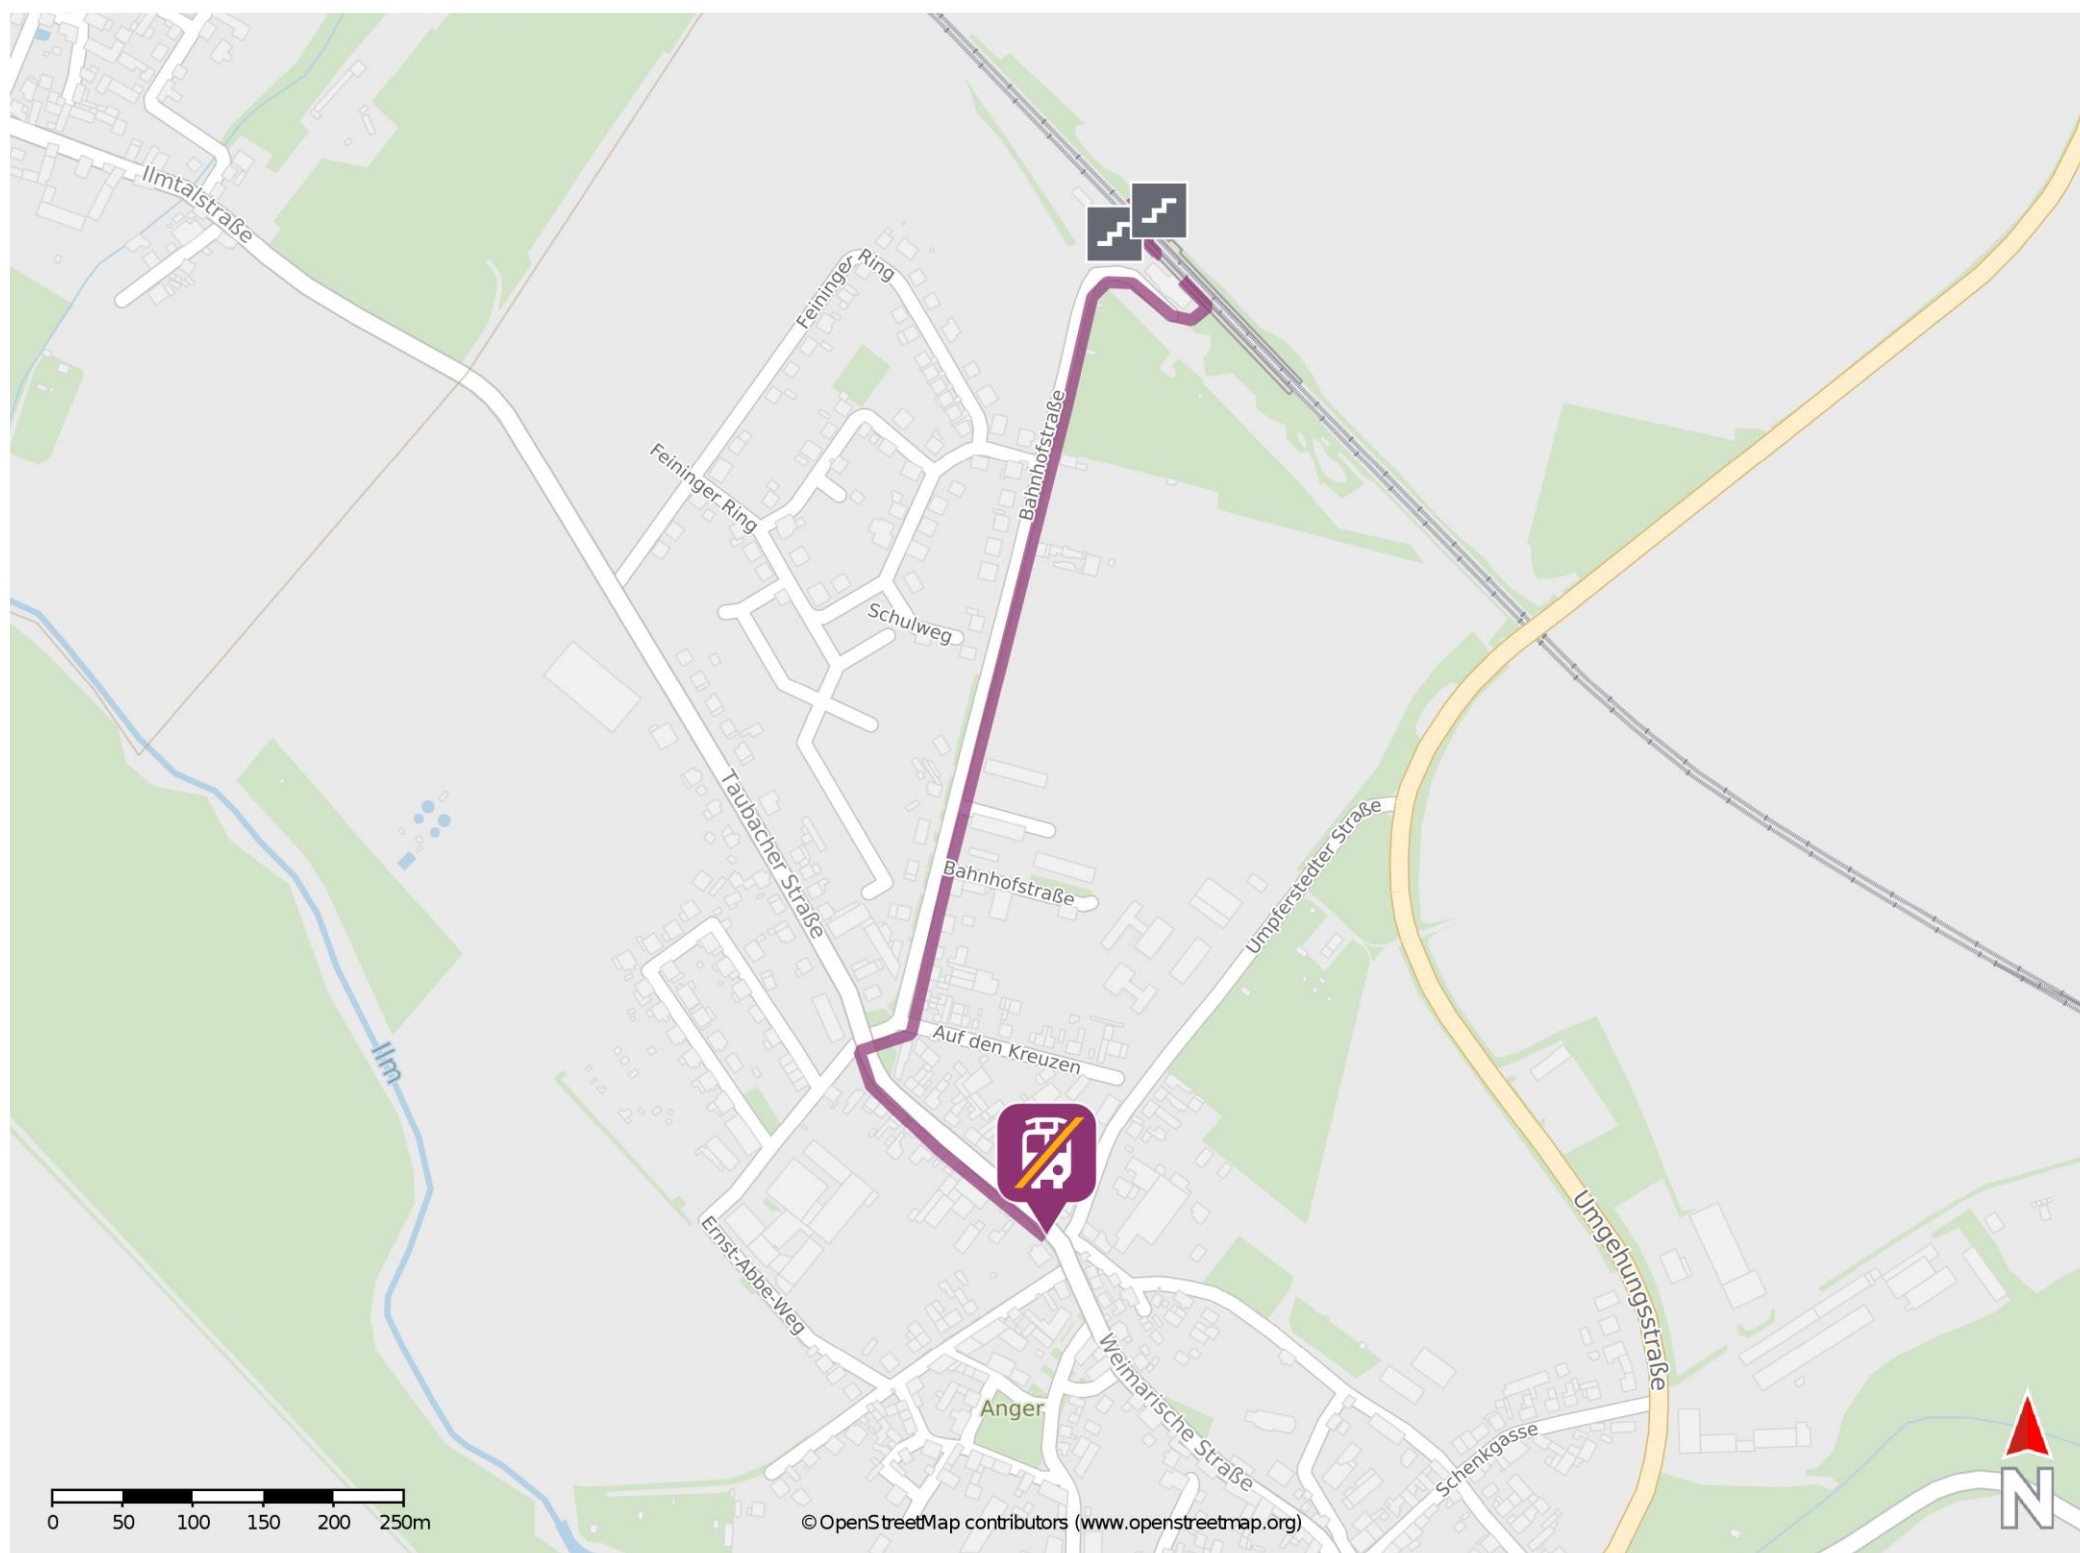

Mellingen (Thür)

Wegbeschreibung Schienenersatzverkehr *

Verlassen Sie den Bahnsteig und begeben Sie sich an die Bahnhofstraße. Biegen Sie nach links ab und folgen Sie dem Straßenverlauf ca. 600 m bis zur Weimarischen Straße. Biegen Sie nach links ab und folgen Sie der Straße bis zur Ersatzhaltestelle. Die Ersatzhaltestelle befindet sich an der Bushaltestelle Weimarische Straße.

* Fahrradmitnahme im Schienenersatzverkehr nur begrenzt möglich.
Im QR Code sind die Koordinaten der Ersatzhaltestelle hinterlegt.

— barrierefrei
— nicht barrierefrei