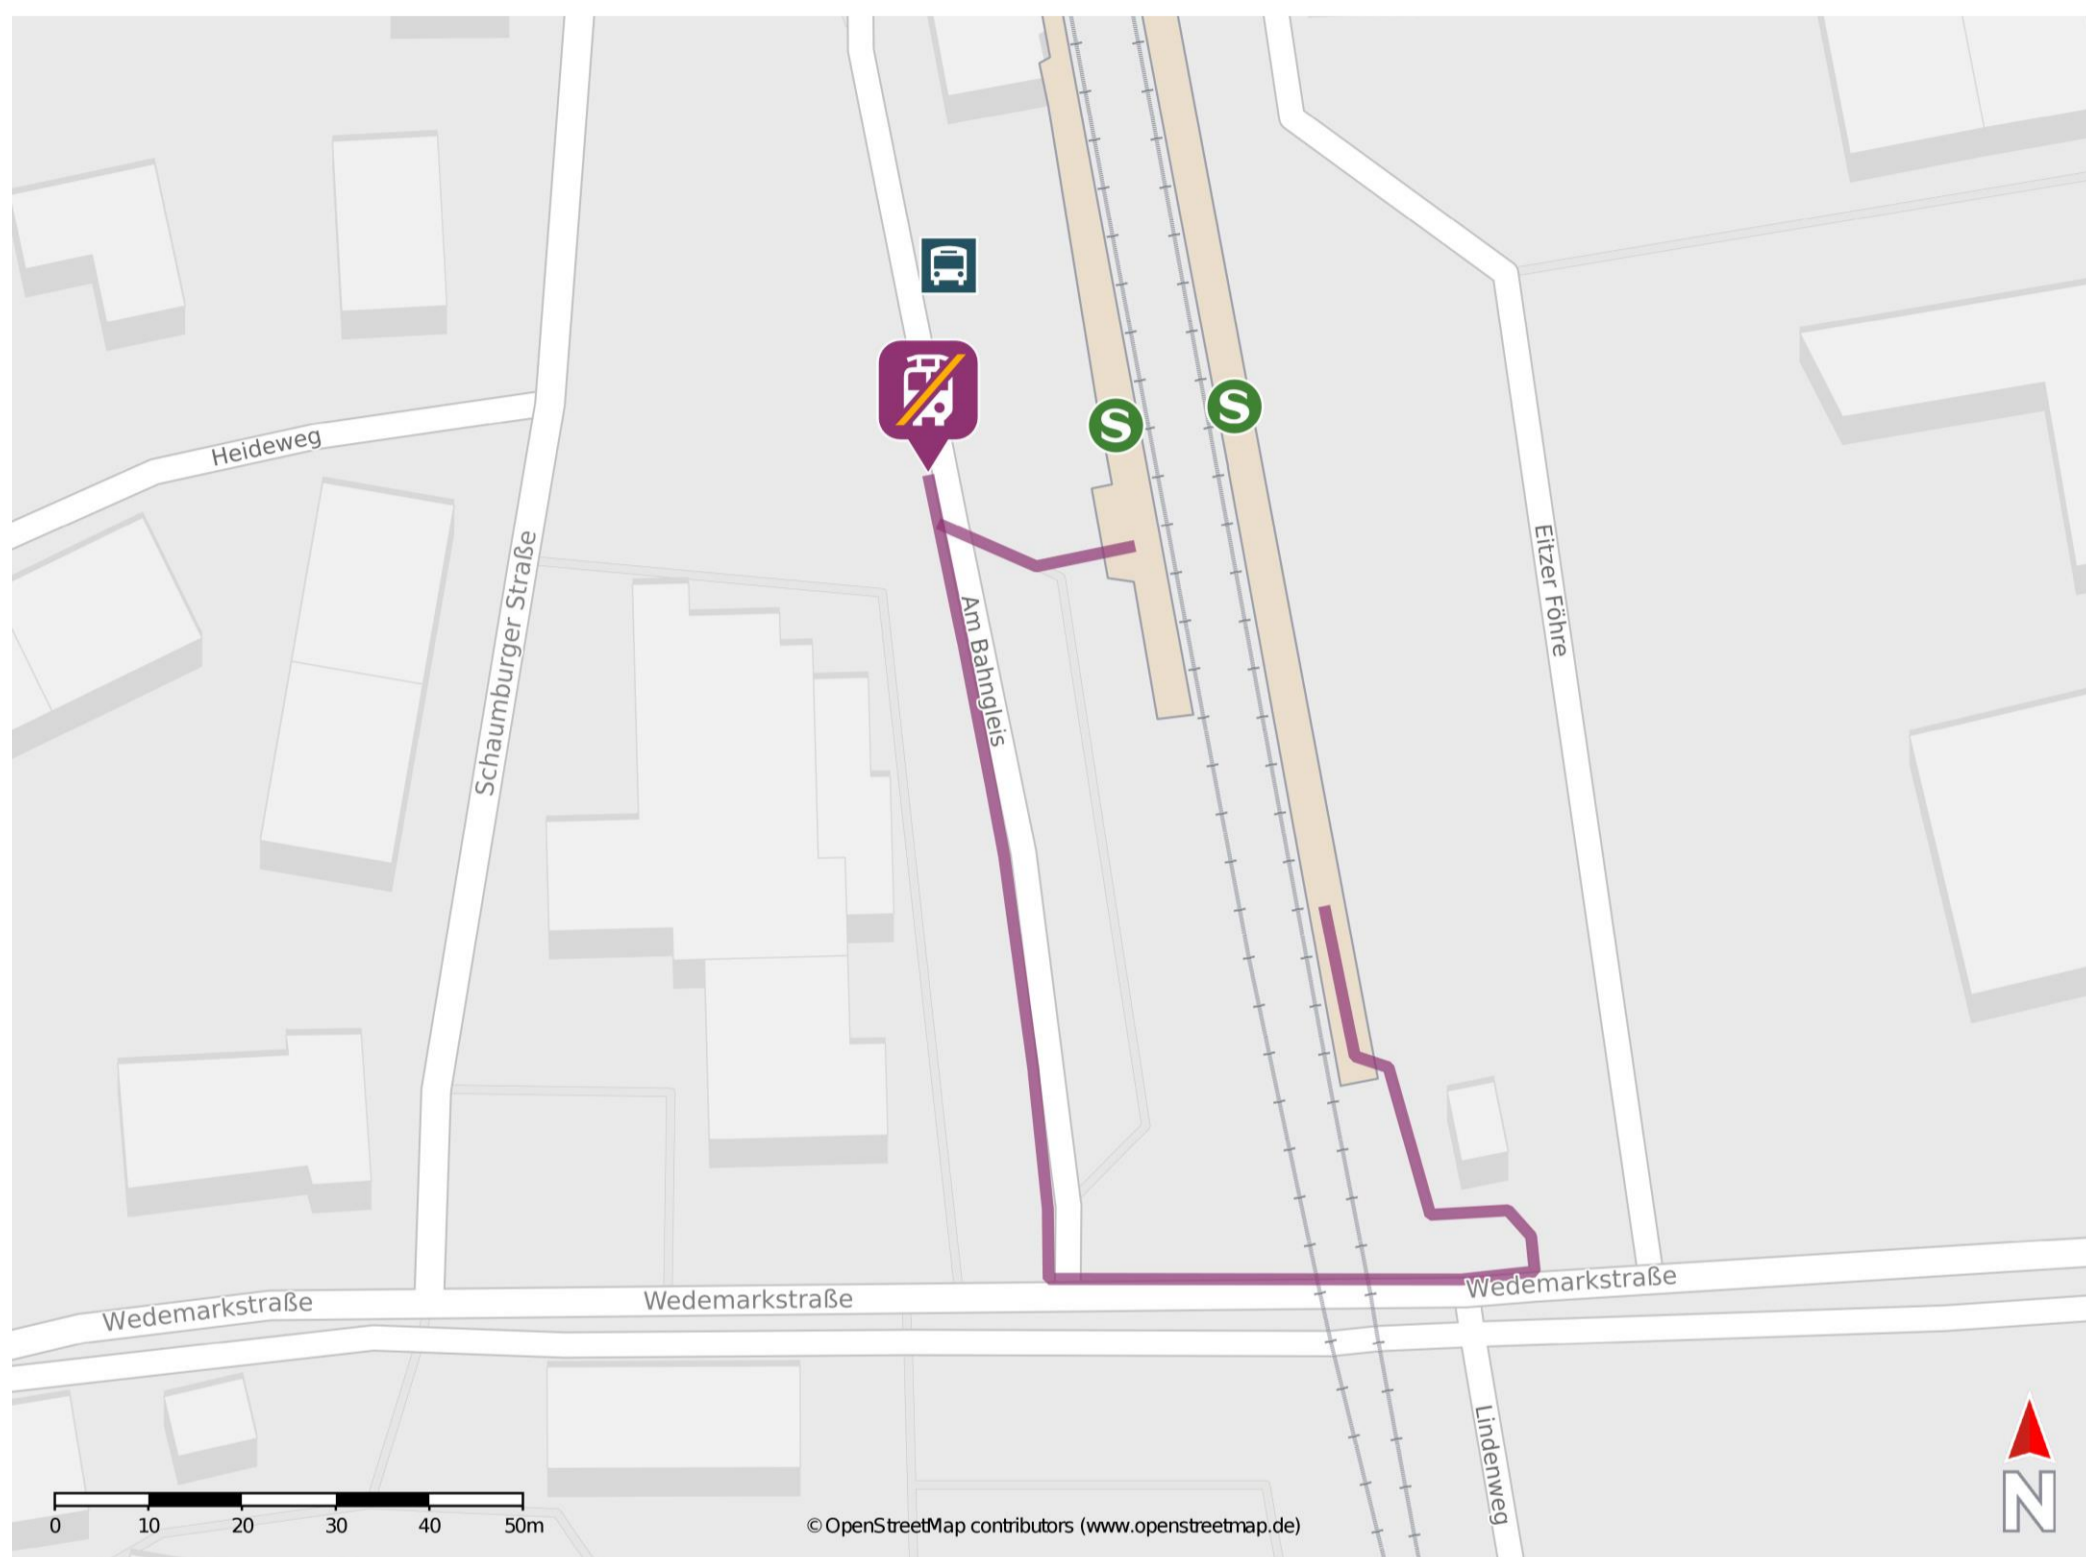

Mellendorf

Wegbeschreibung Schienenersatzverkehr *

Verlassen Sie den Bahnsteig und begeben Sie sich auf die Straße Am Bahngleis. Die Ersatzhaltestelle befindet sich an der Bushaltestelle Mellendorf Bahnhof.

* Fahrradmitnahme im Schienenersatzverkehr nur begrenzt möglich.
Im QR Code sind die Koordinaten der Ersatzhaltestelle hinterlegt.

— barrierefrei
- nicht barrierefrei