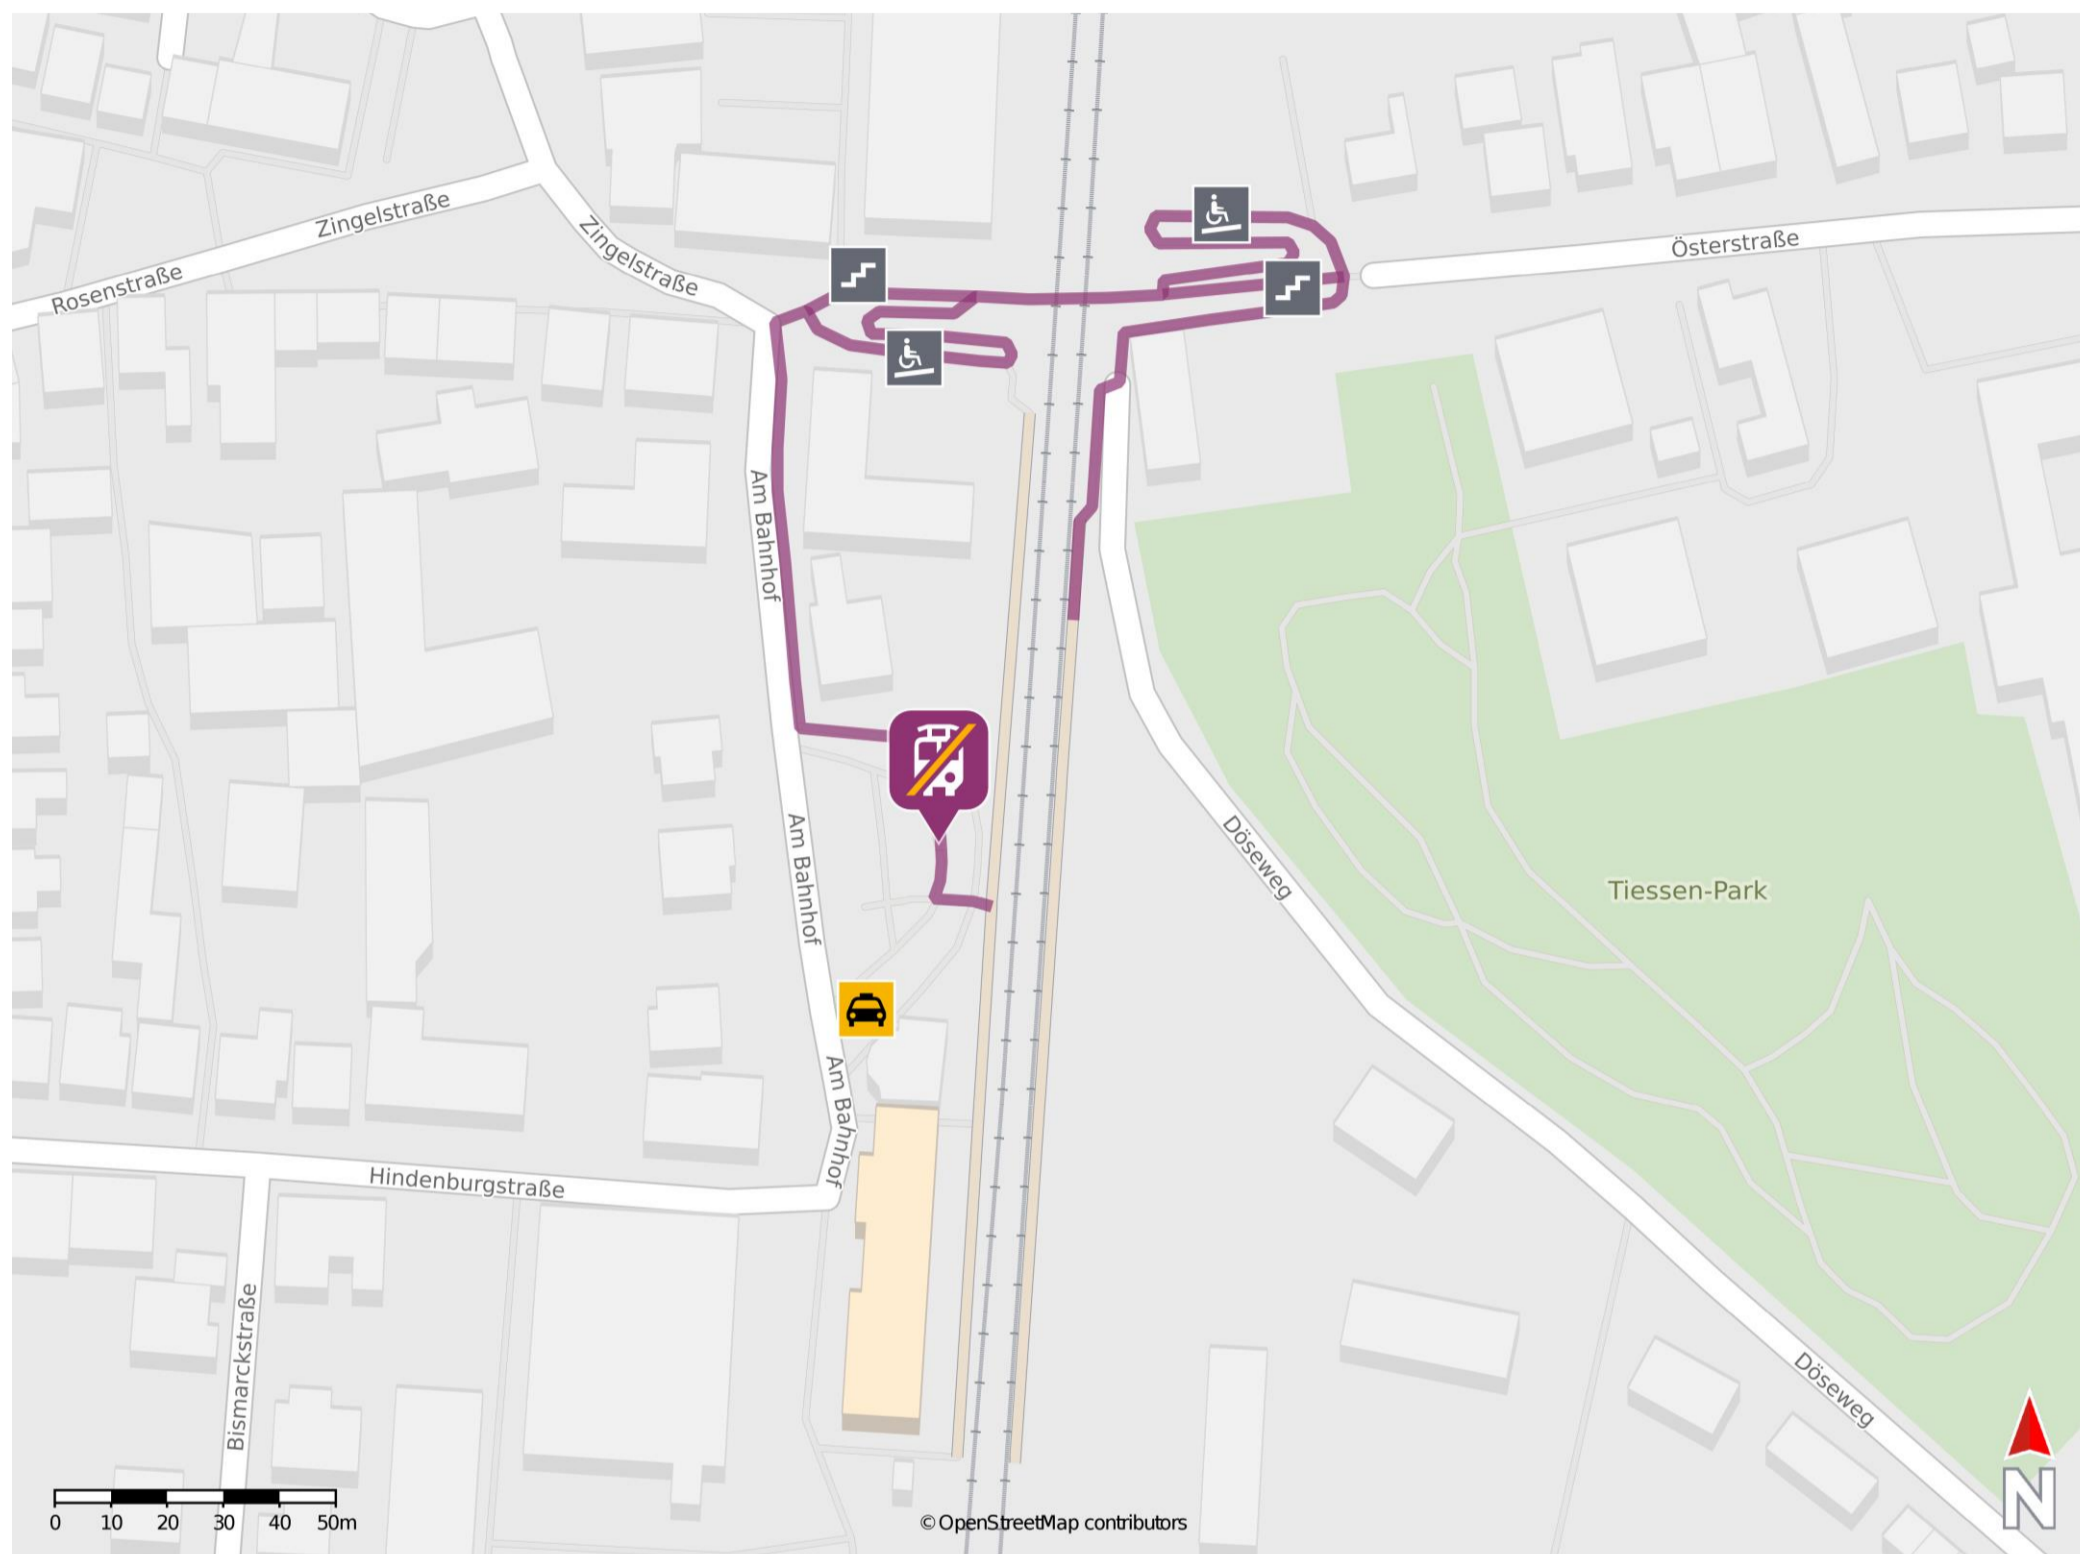

Meldorf

Wegbeschreibung Schienenersatzverkehr *

Von Gleis 1: Verlassen Sie den Bahnsteig und begeben Sie sich zum Bahnhofsvorplatz. Die Ersatzhaltestelle befindet sich am Busbahnhof unweit des Bahnsteigs.

Von Gleis 2: Verlassen Sie den Bahnsteig durch die Unterführung und begeben Sie sich an die Straße Am Bahnhof. Biegen Sie nach links in diese ein und folgen Sie der Straße bis zum Bahnhofsvorplatz. Die Ersatzhaltestelle befindet sich am Busbahnhof unweit des Bahnsteigs.

* Fahrradmitnahme im Schienenersatzverkehr nur begrenzt möglich.
Im QR Code sind die Koordinaten der Ersatzhaltestelle hinterlegt.

— barrierefrei
— nicht barrierefrei