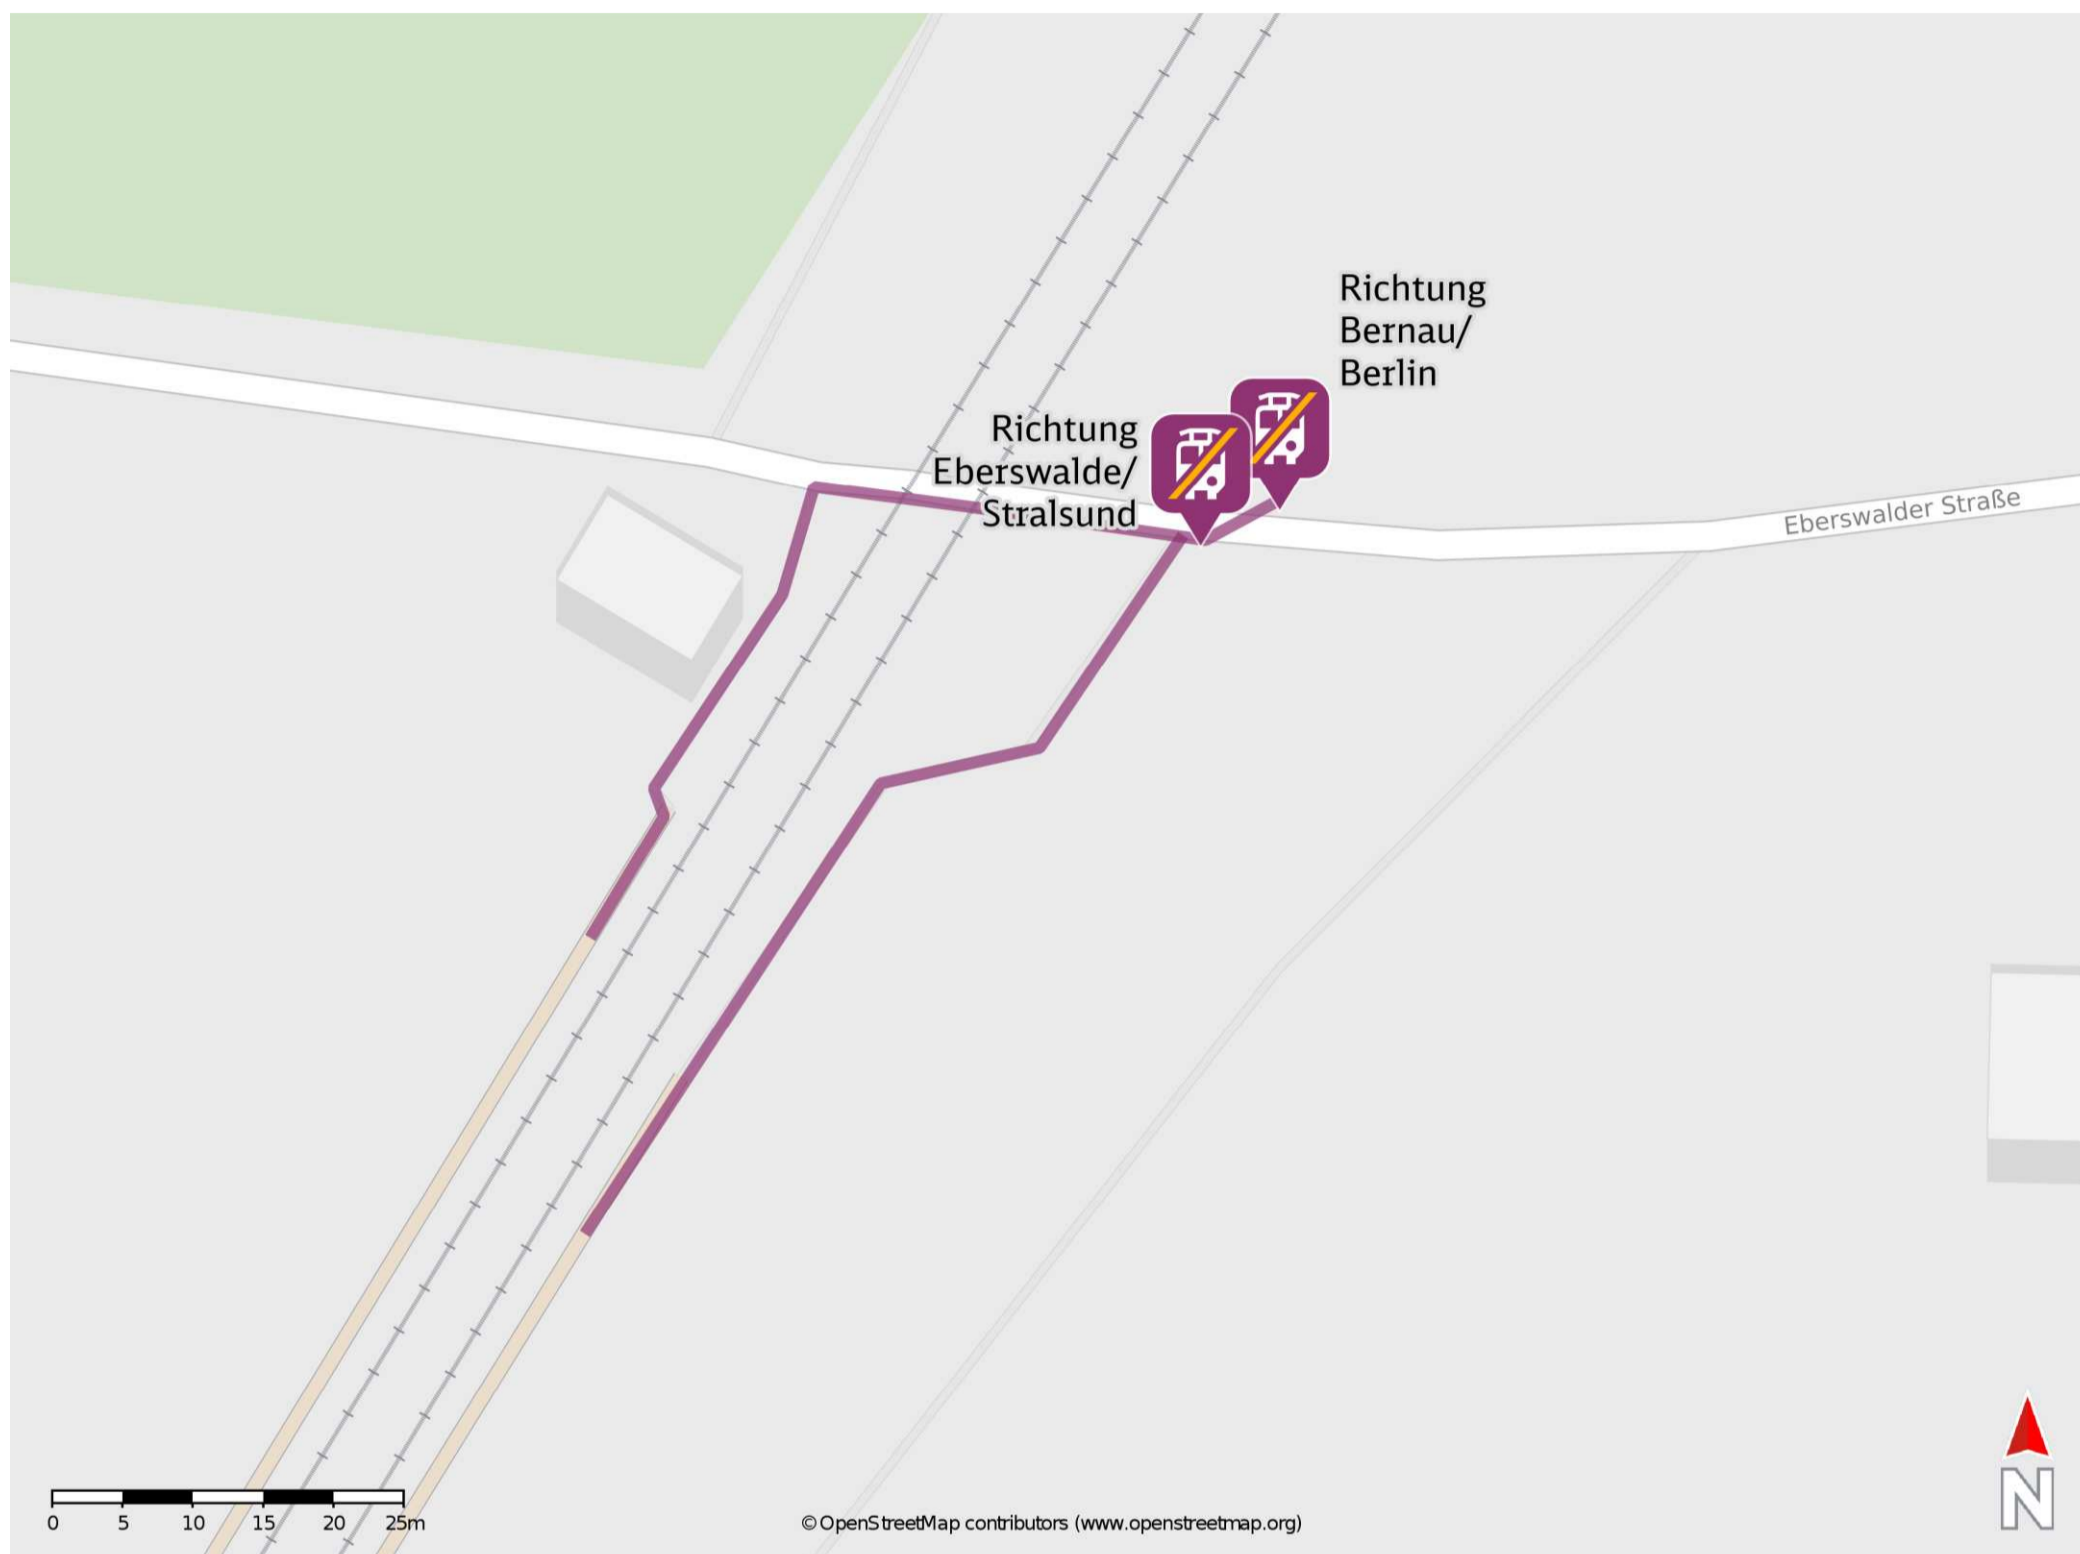

Melchow

Wegbeschreibung Schienenersatzverkehr *

Verlassen Sie den Bahnsteig und begeben Sie sich an die Eberswalder Straße. Halten Sie sich rechts, ggf. überqueren Sie den Bahnübergang und begeben Sie sich an die jeweilige Ersatzhaltestelle. Die Ersatzhaltestelle befindet sich in unmittelbarer Nähe zum Bahnübergang.

Ersatzhaltestelle Richtung Eberswalde/ Stralsund

Ersatzhaltestelle Richtung Bernau/ Berlin

* Fahrradmitnahme im Schienenersatzverkehr nur begrenzt möglich.
Im QR Code sind die Koordinaten der Ersatzhaltestelle hinterlegt.

— barrierefrei
— nicht barrierefrei