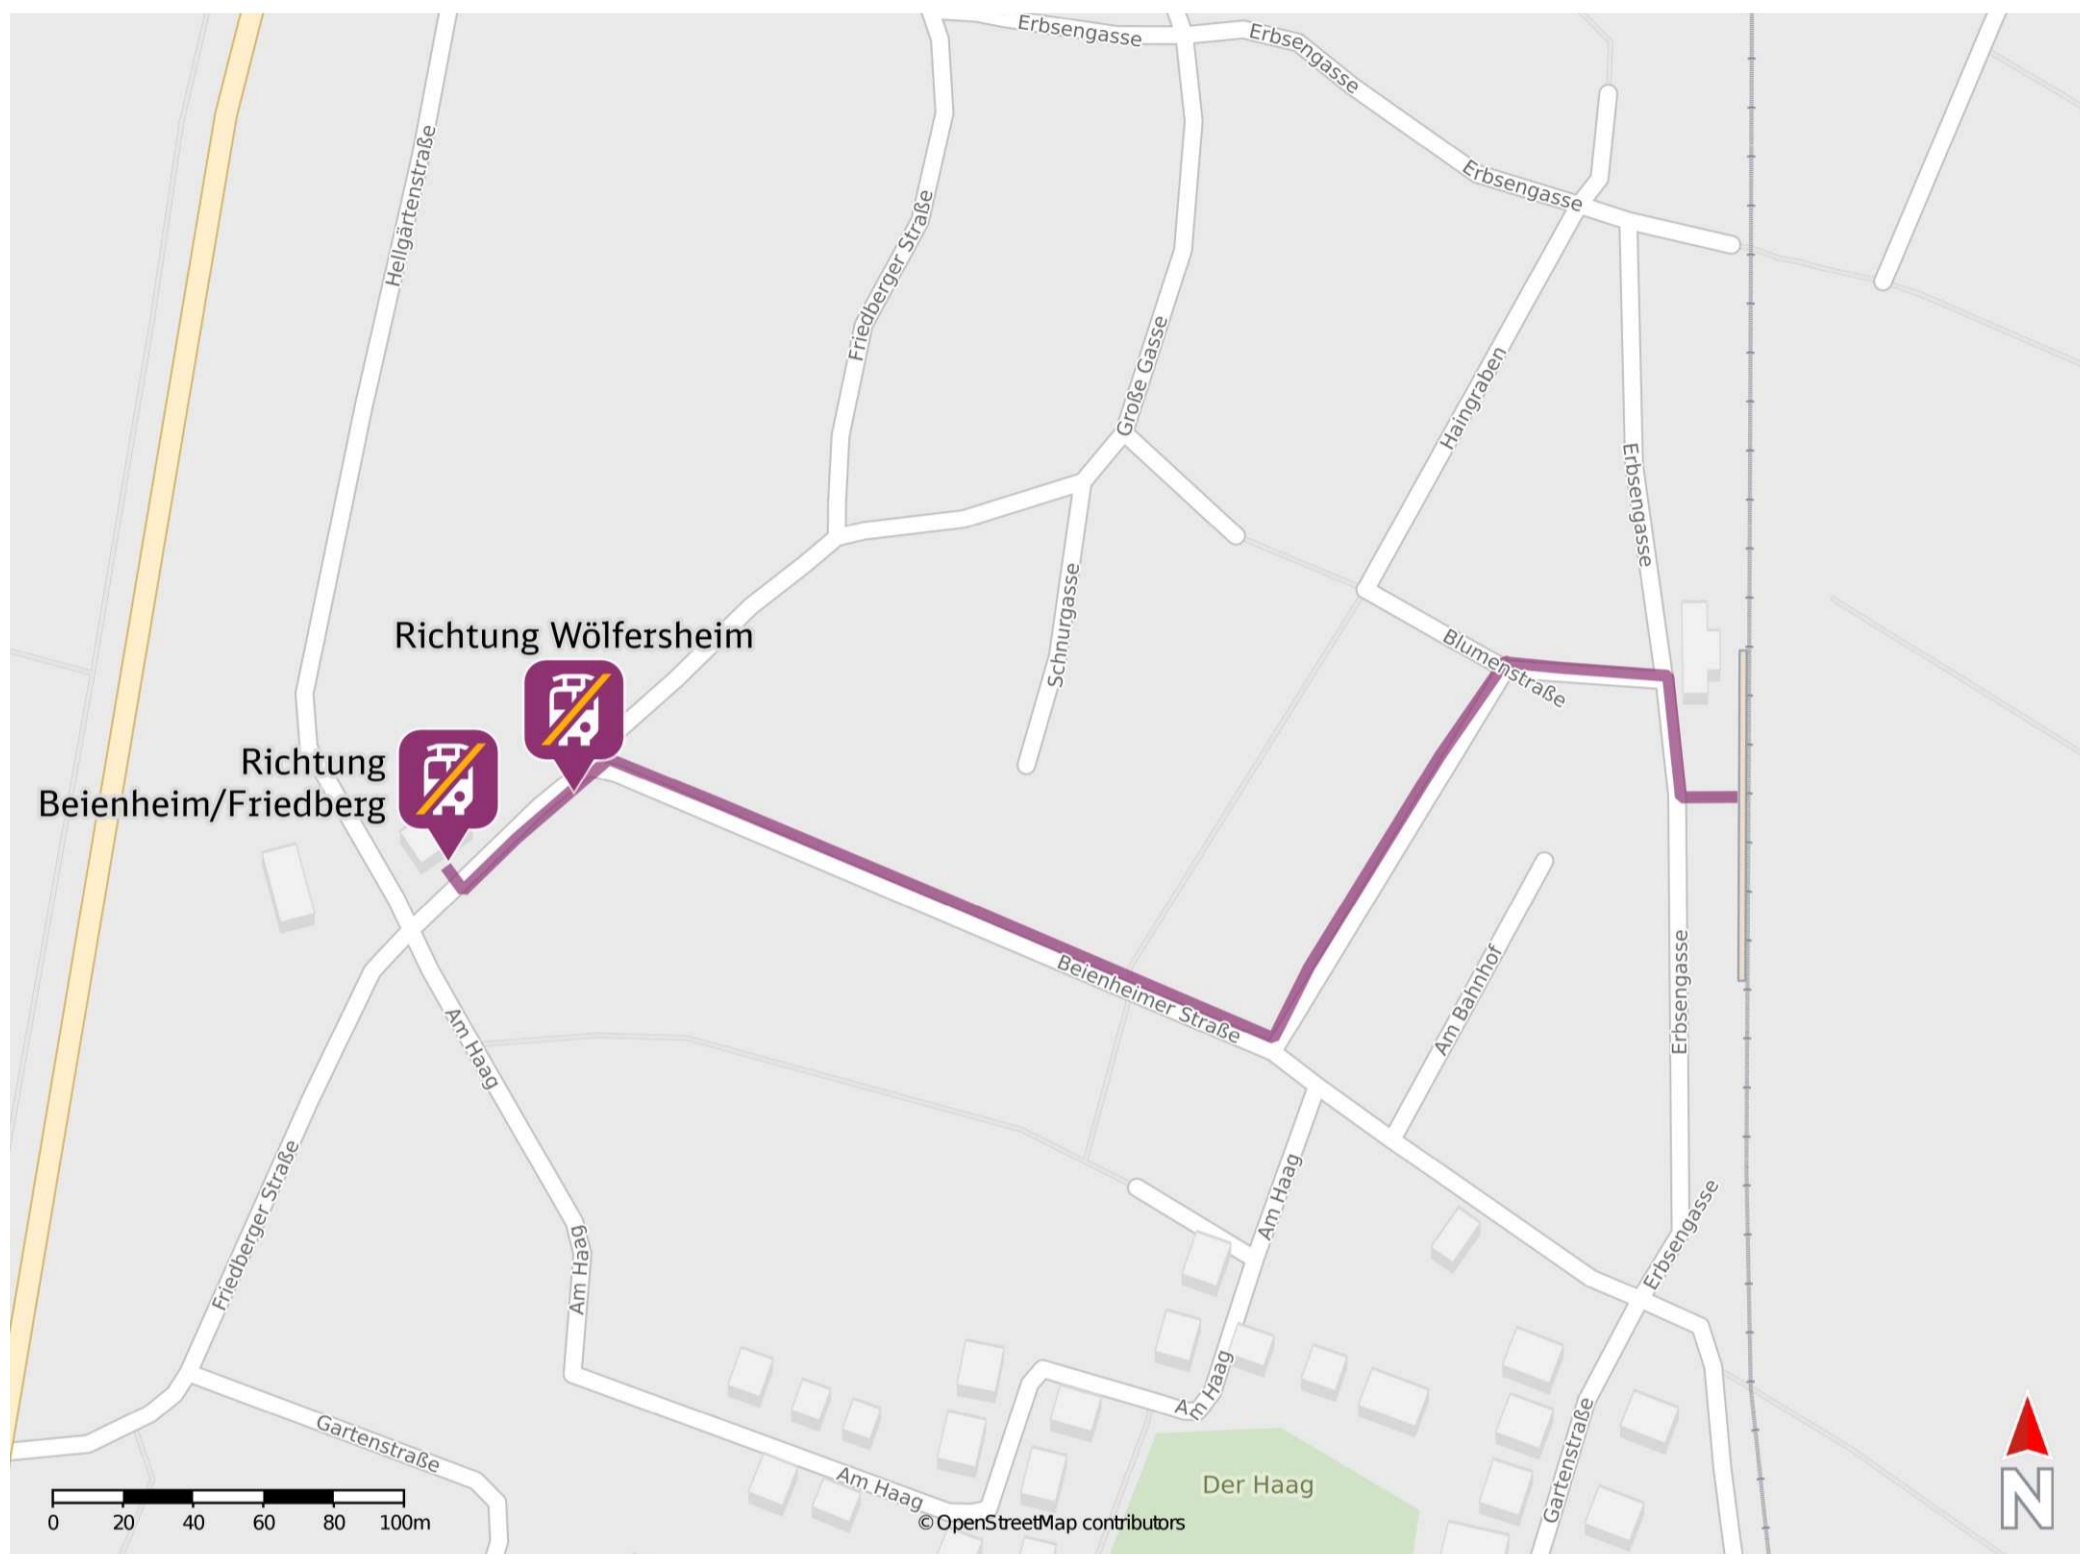

Melbach

Ersatzhaltestelle Richtung Wölfersheim

Ersatzhaltestelle Richtung Beienheim/Friedberg

Wegbeschreibung Schienenersatzverkehr *

Verlassen Sie den Bahnsteig in Richtung Erbsengasse und orientieren Sie sich rechts. Folgen Sie der Straße bis zur Kreuzung Erbsengasse und Blumenstraße. Biegen Sie links in diese ein und um nach wenigen Metern wieder links abzubiegen. Folgen Sie der Blumenstraße bis zur Kreuzung Blumenstraße und Beienheimer Straße. Biegen Sie nach rechts ab und folgen Sie dem Straßenverlauf der Beienheimer Straße bis zur Kreuzung Friedberger Straße. Biegen Sie links ab und folgen Sie dem Straßenverlauf der Friedberger Straße bis zu den Ersatzhaltestellen in Richtung Wölfersheim und Beienheim/Friedberg. Die Ersatzhaltestellen befinden sich an den Bushaltestellen Friedberger Straße.

* Fahrradmitnahme im Schienenersatzverkehr nur begrenzt möglich.
Im QR Code sind die Koordinaten der Ersatzhaltestelle hinterlegt.

barrierefrei
 nicht barrierefrei