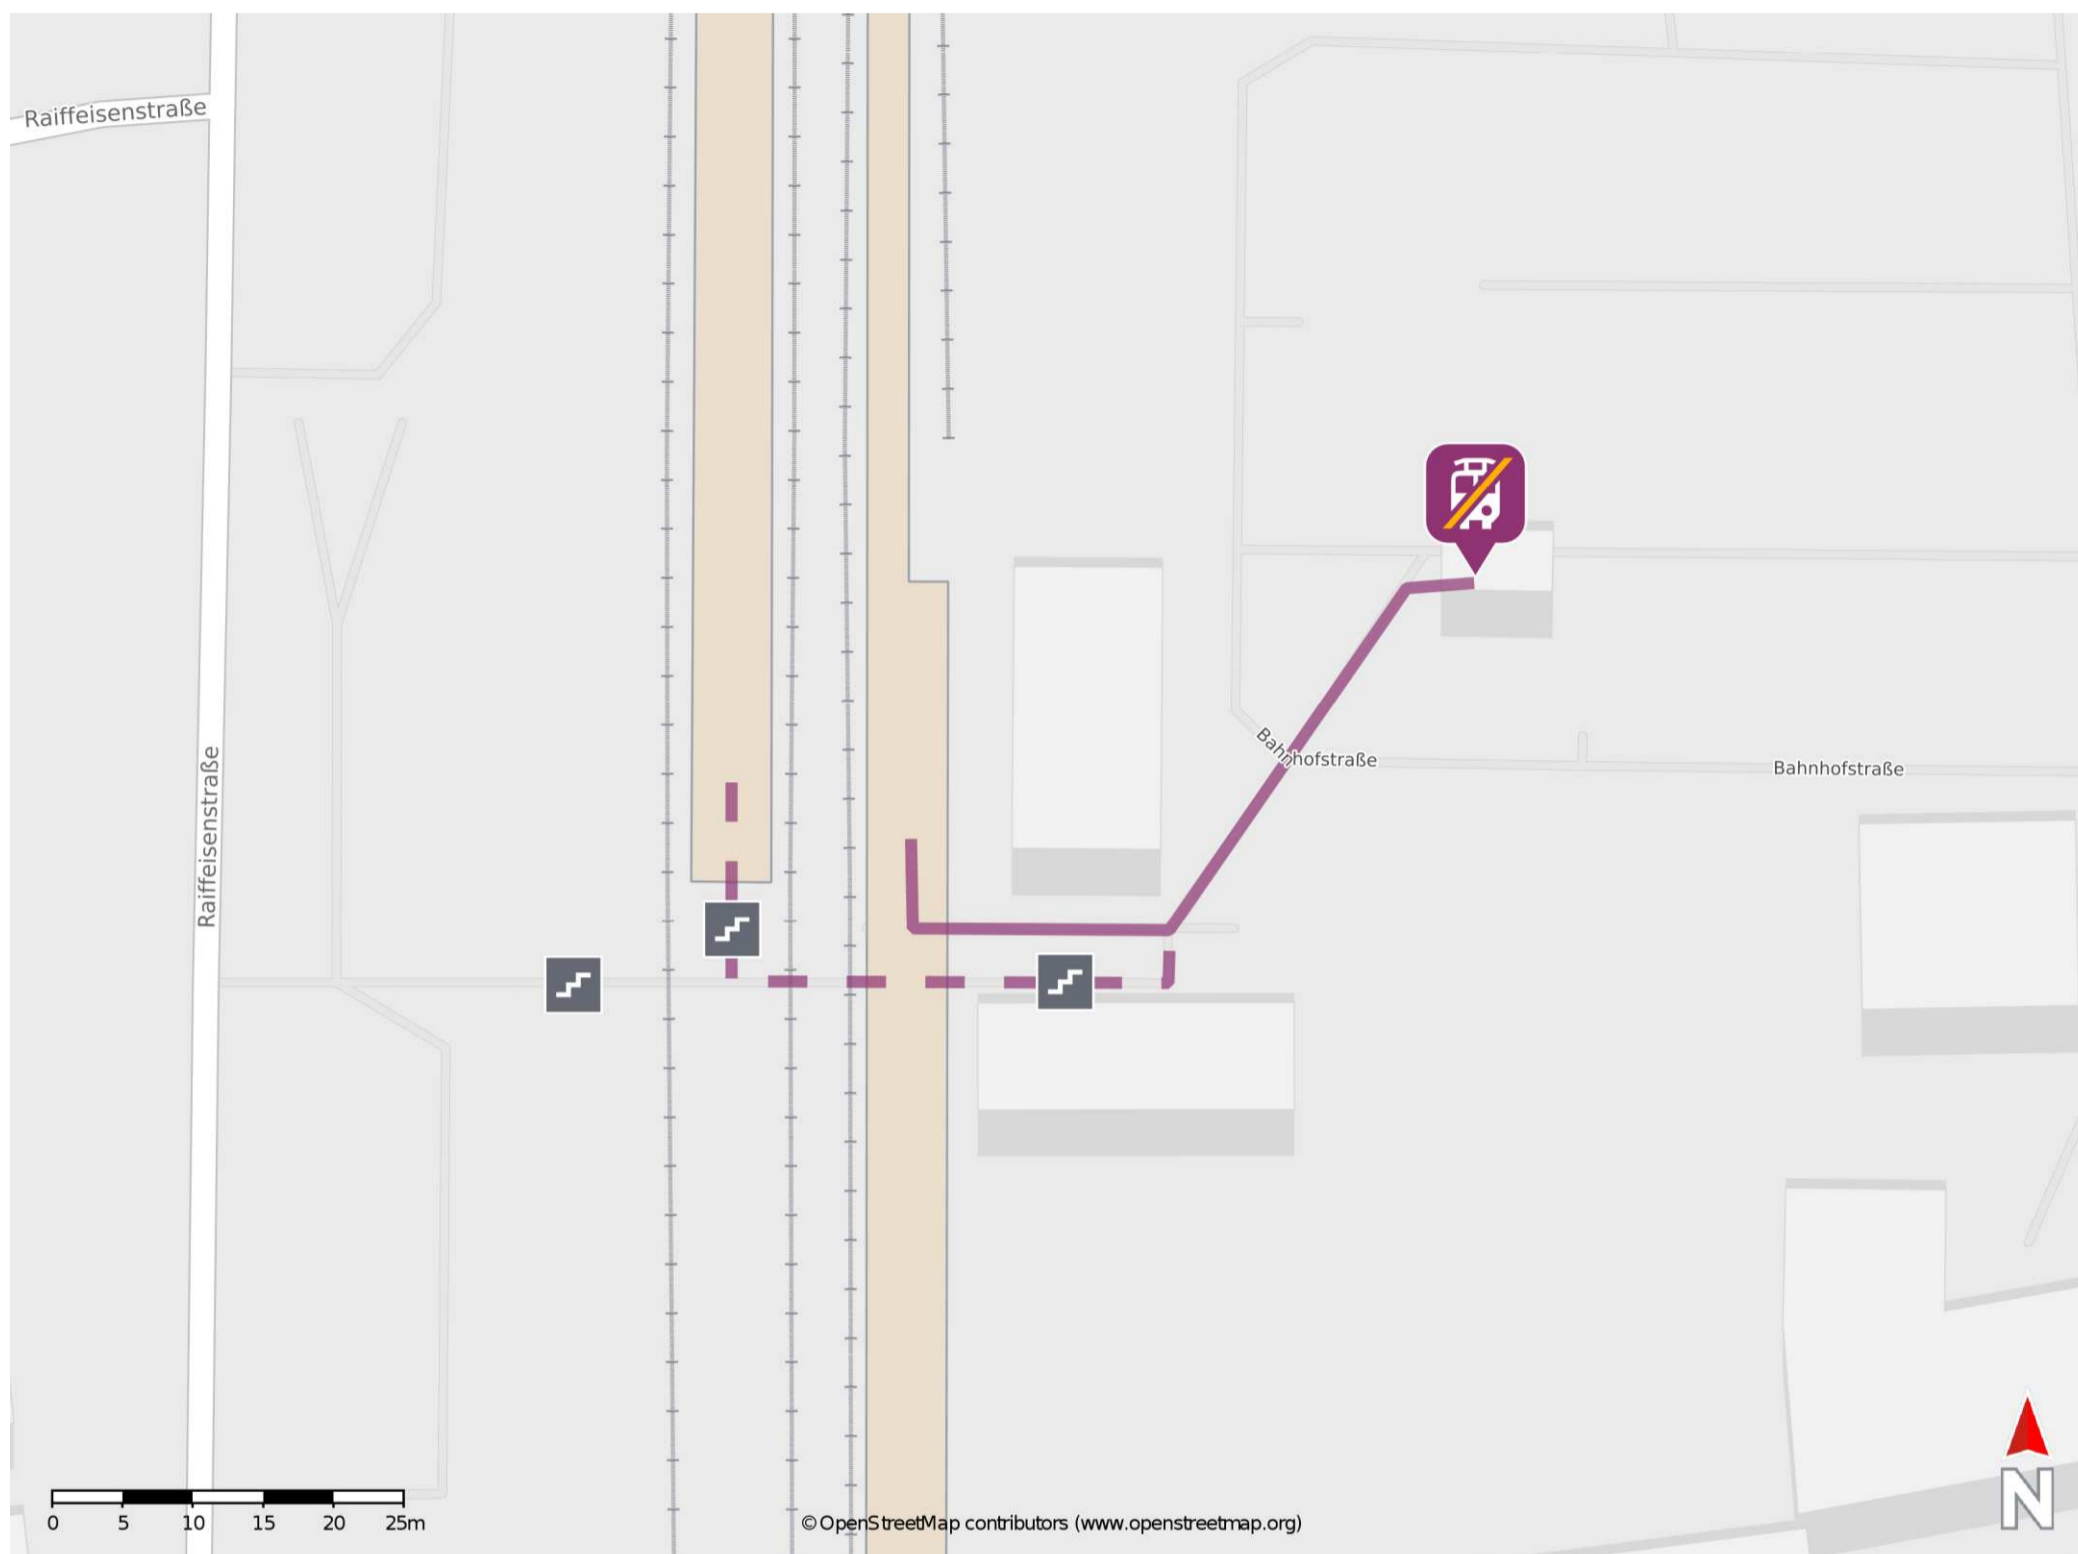

Meitingen

Wegbeschreibung Schienenersatzverkehr *

Verlassen Sie den Bahnsteig in Richtung Bahnhofgebäude. Die Ersatzhaltestelle befindet sich unmittelbar auf dem Bahnhofsvorplatz.

* Fahrradmitnahme im Schienenersatzverkehr nur begrenzt möglich.
Im QR Code sind die Koordinaten der Ersatzhaltestelle hinterlegt.

— barrierefrei
- - nicht barrierefrei