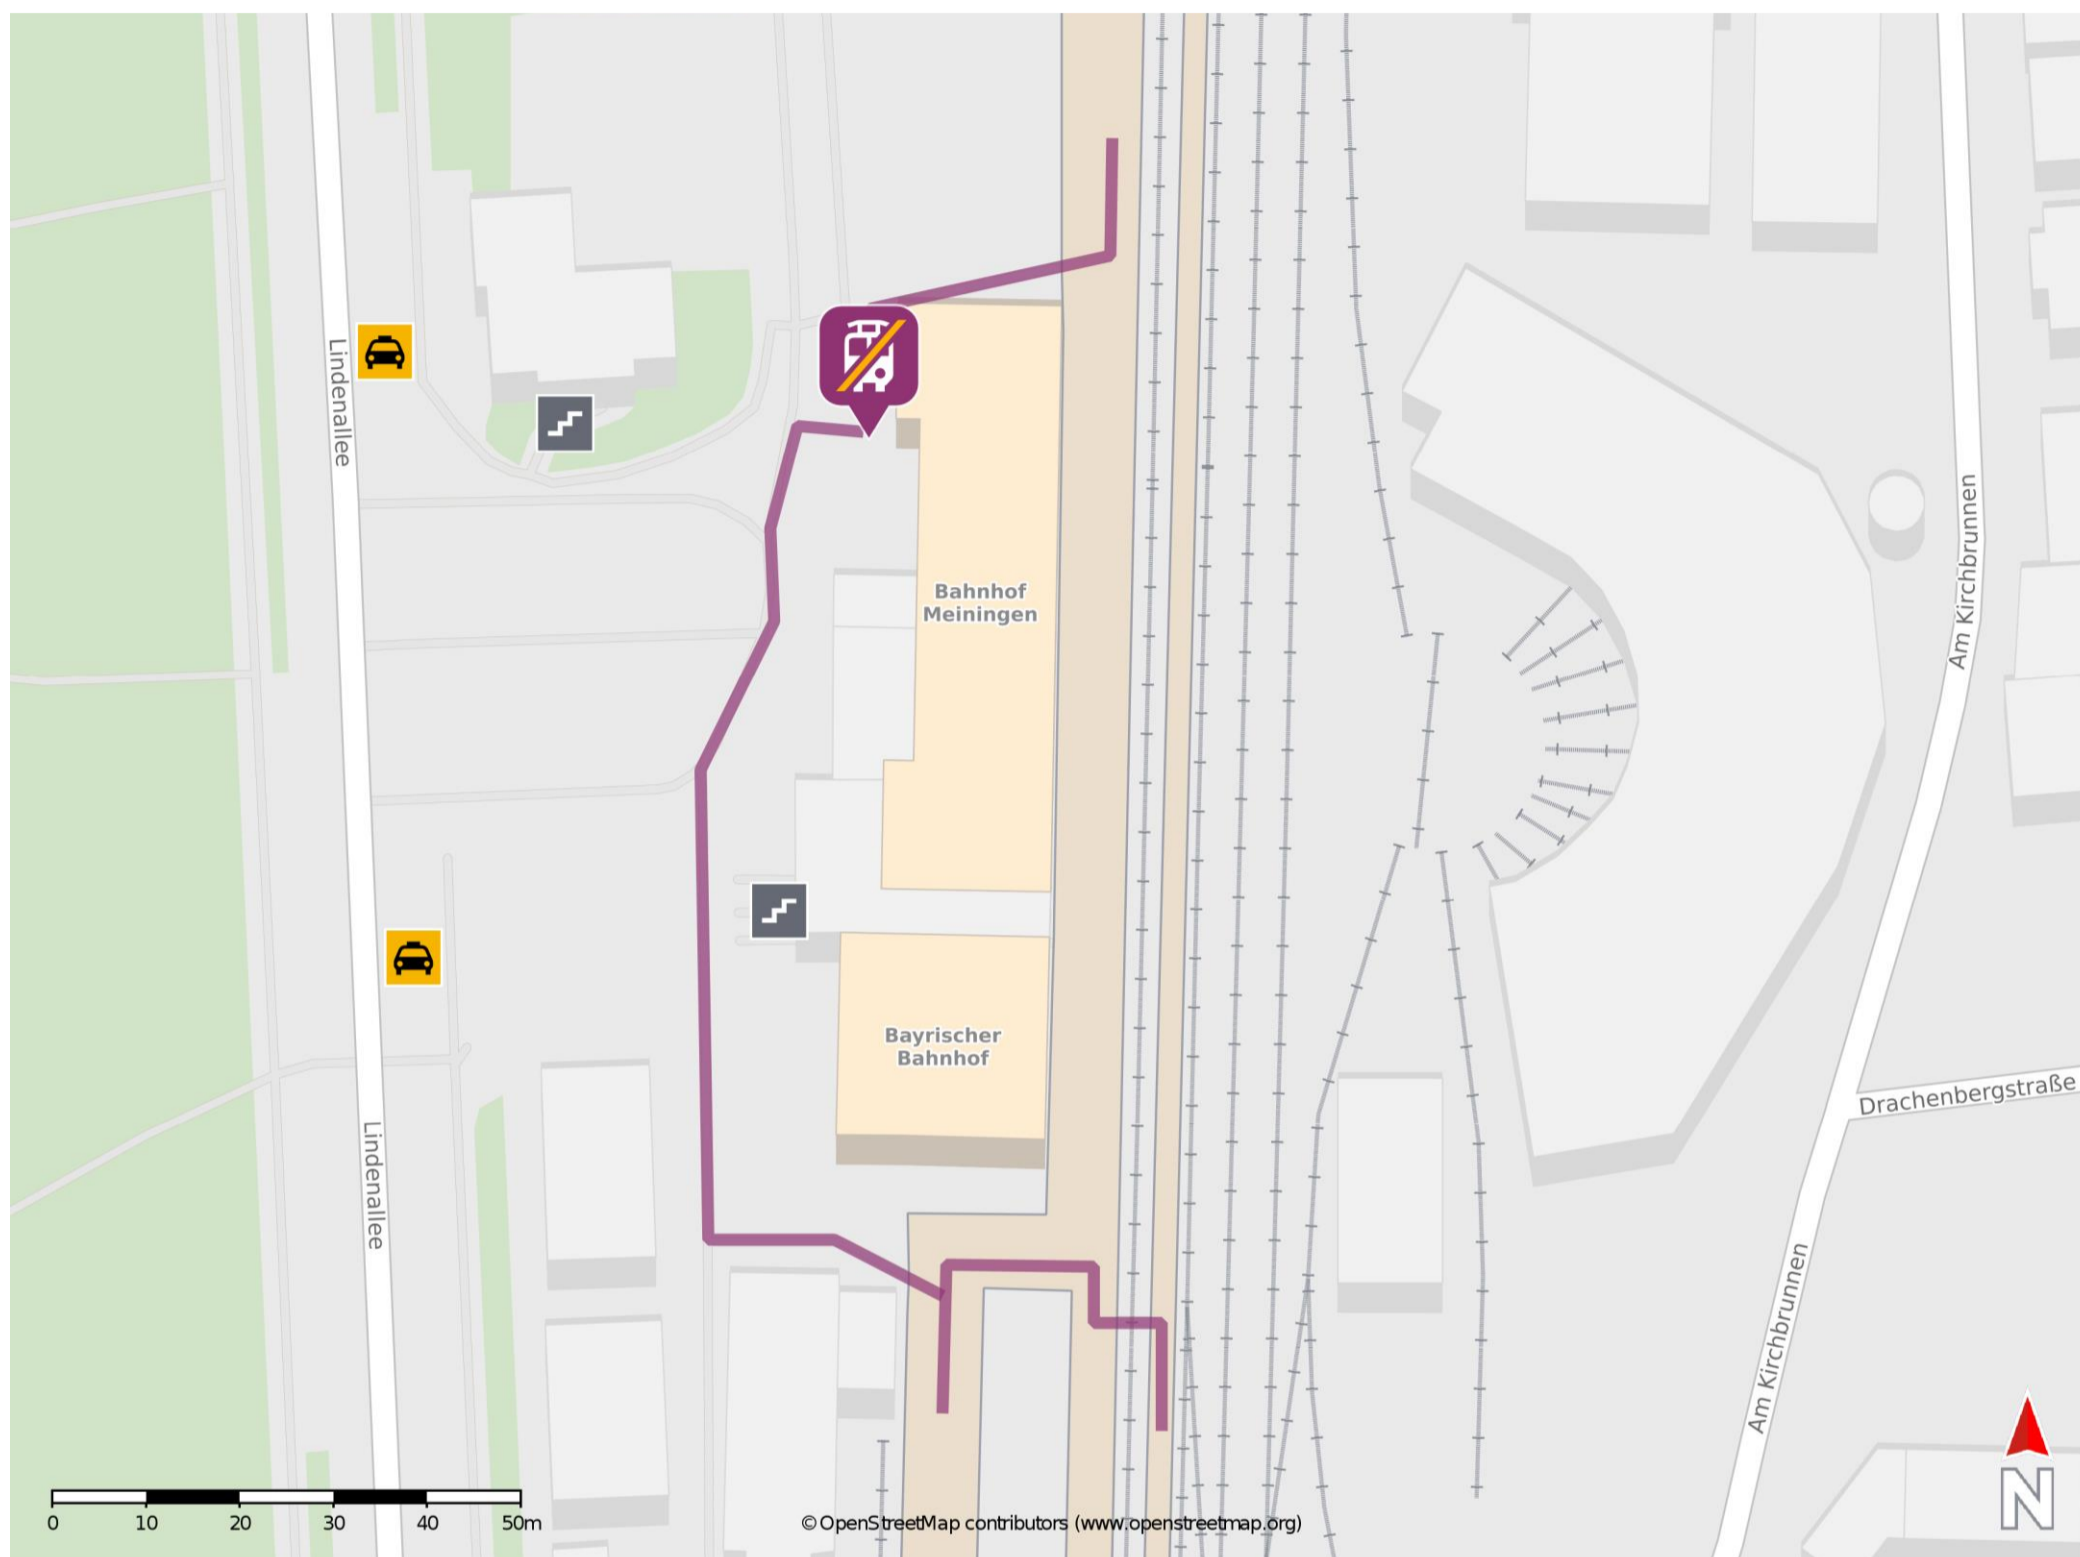

Meiningen

Wegbeschreibung Schienenersatzverkehr *

Verlassen Sie den Bahnsteig und begeben Sie sich an den Bahnhofsvorplatz. Die Ersatzhaltestelle befindet sich in unmittelbarer Nähe zum Bahnhof.

* Fahrradmitnahme im Schienenersatzverkehr nur begrenzt möglich.
Im QR Code sind die Koordinaten der Ersatzhaltestelle hinterlegt.

— barrierefrei
- nicht barrierefrei