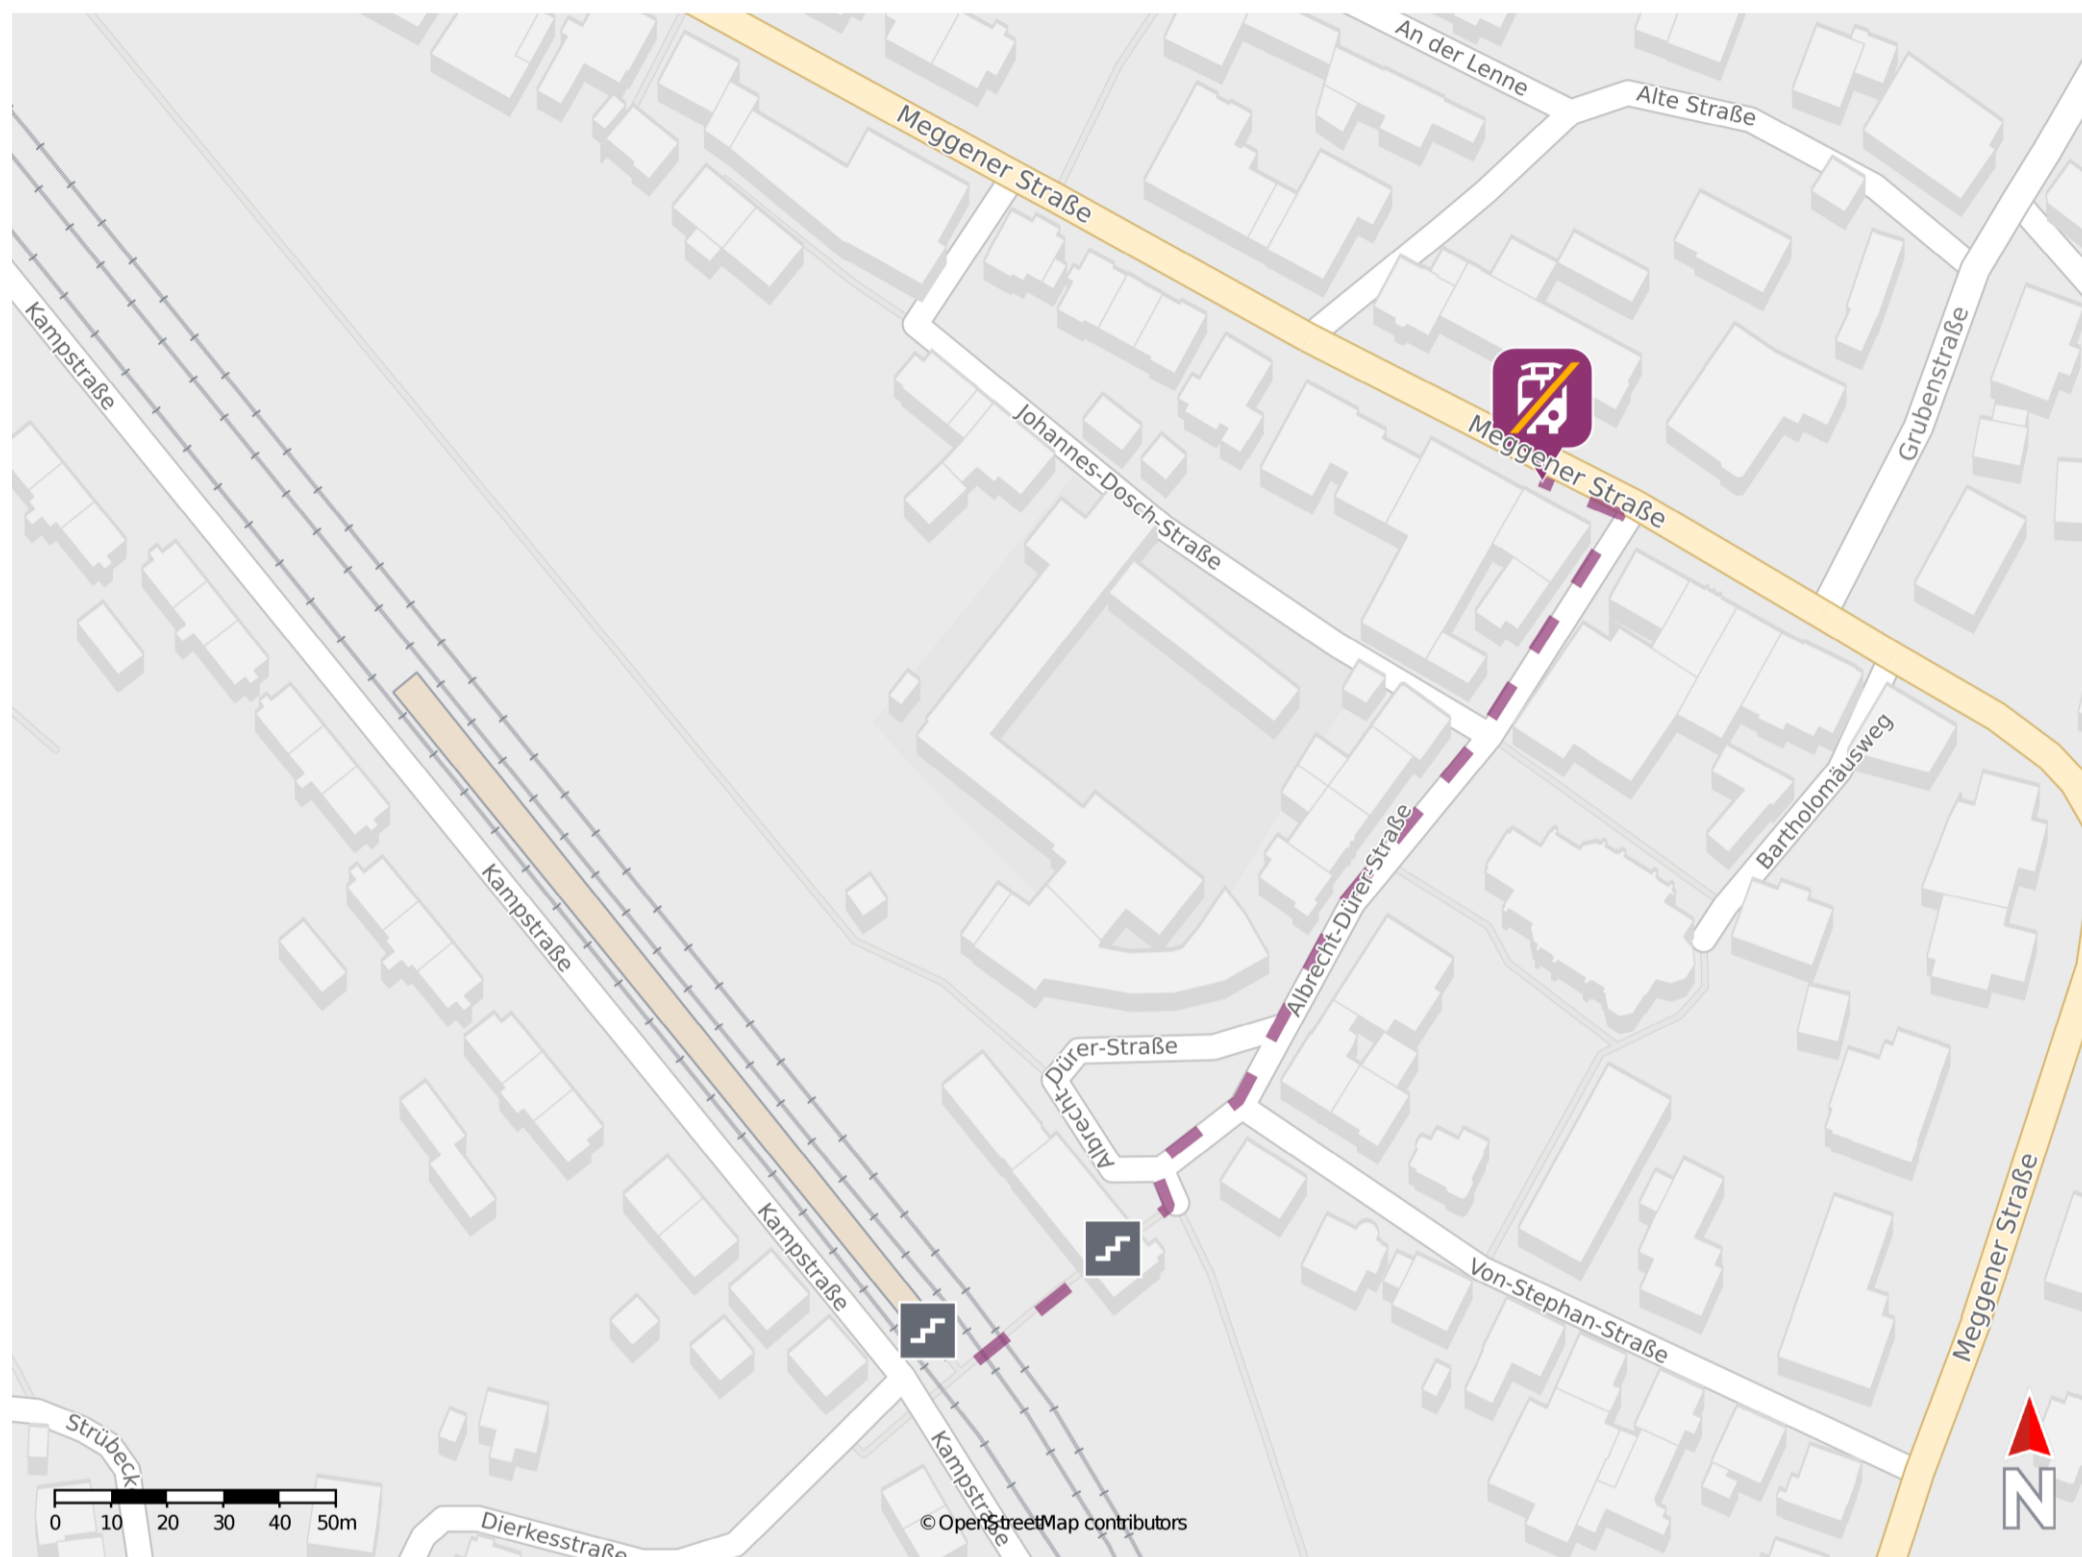

Lennestadt-Meggen

Wegbeschreibung Schienenersatzverkehr *

Verlassen Sie den Bahnsteig über die Treppenanlage und die Unterführung und begeben Sie sich an die Albrecht-Dürer-Straße. Folgen Sie dem Straßenverlauf der Albrecht-Dürer-Straße bis zur Kreuzung Meggener Straße. Biegen Sie links in die Meggener Straße ab und folgen Sie dieser wenige Meter bis zur Ersatzhaltestelle. Die Ersatzhaltestelle befindet sich an der Haltestelle Meggen-Vetter.

* Fahrradmitnahme im Schienenersatzverkehr nur begrenzt möglich.
Im QR Code sind die Koordinaten der Ersatzhaltestelle hinterlegt.

— barrierefrei
- nicht barrierefrei