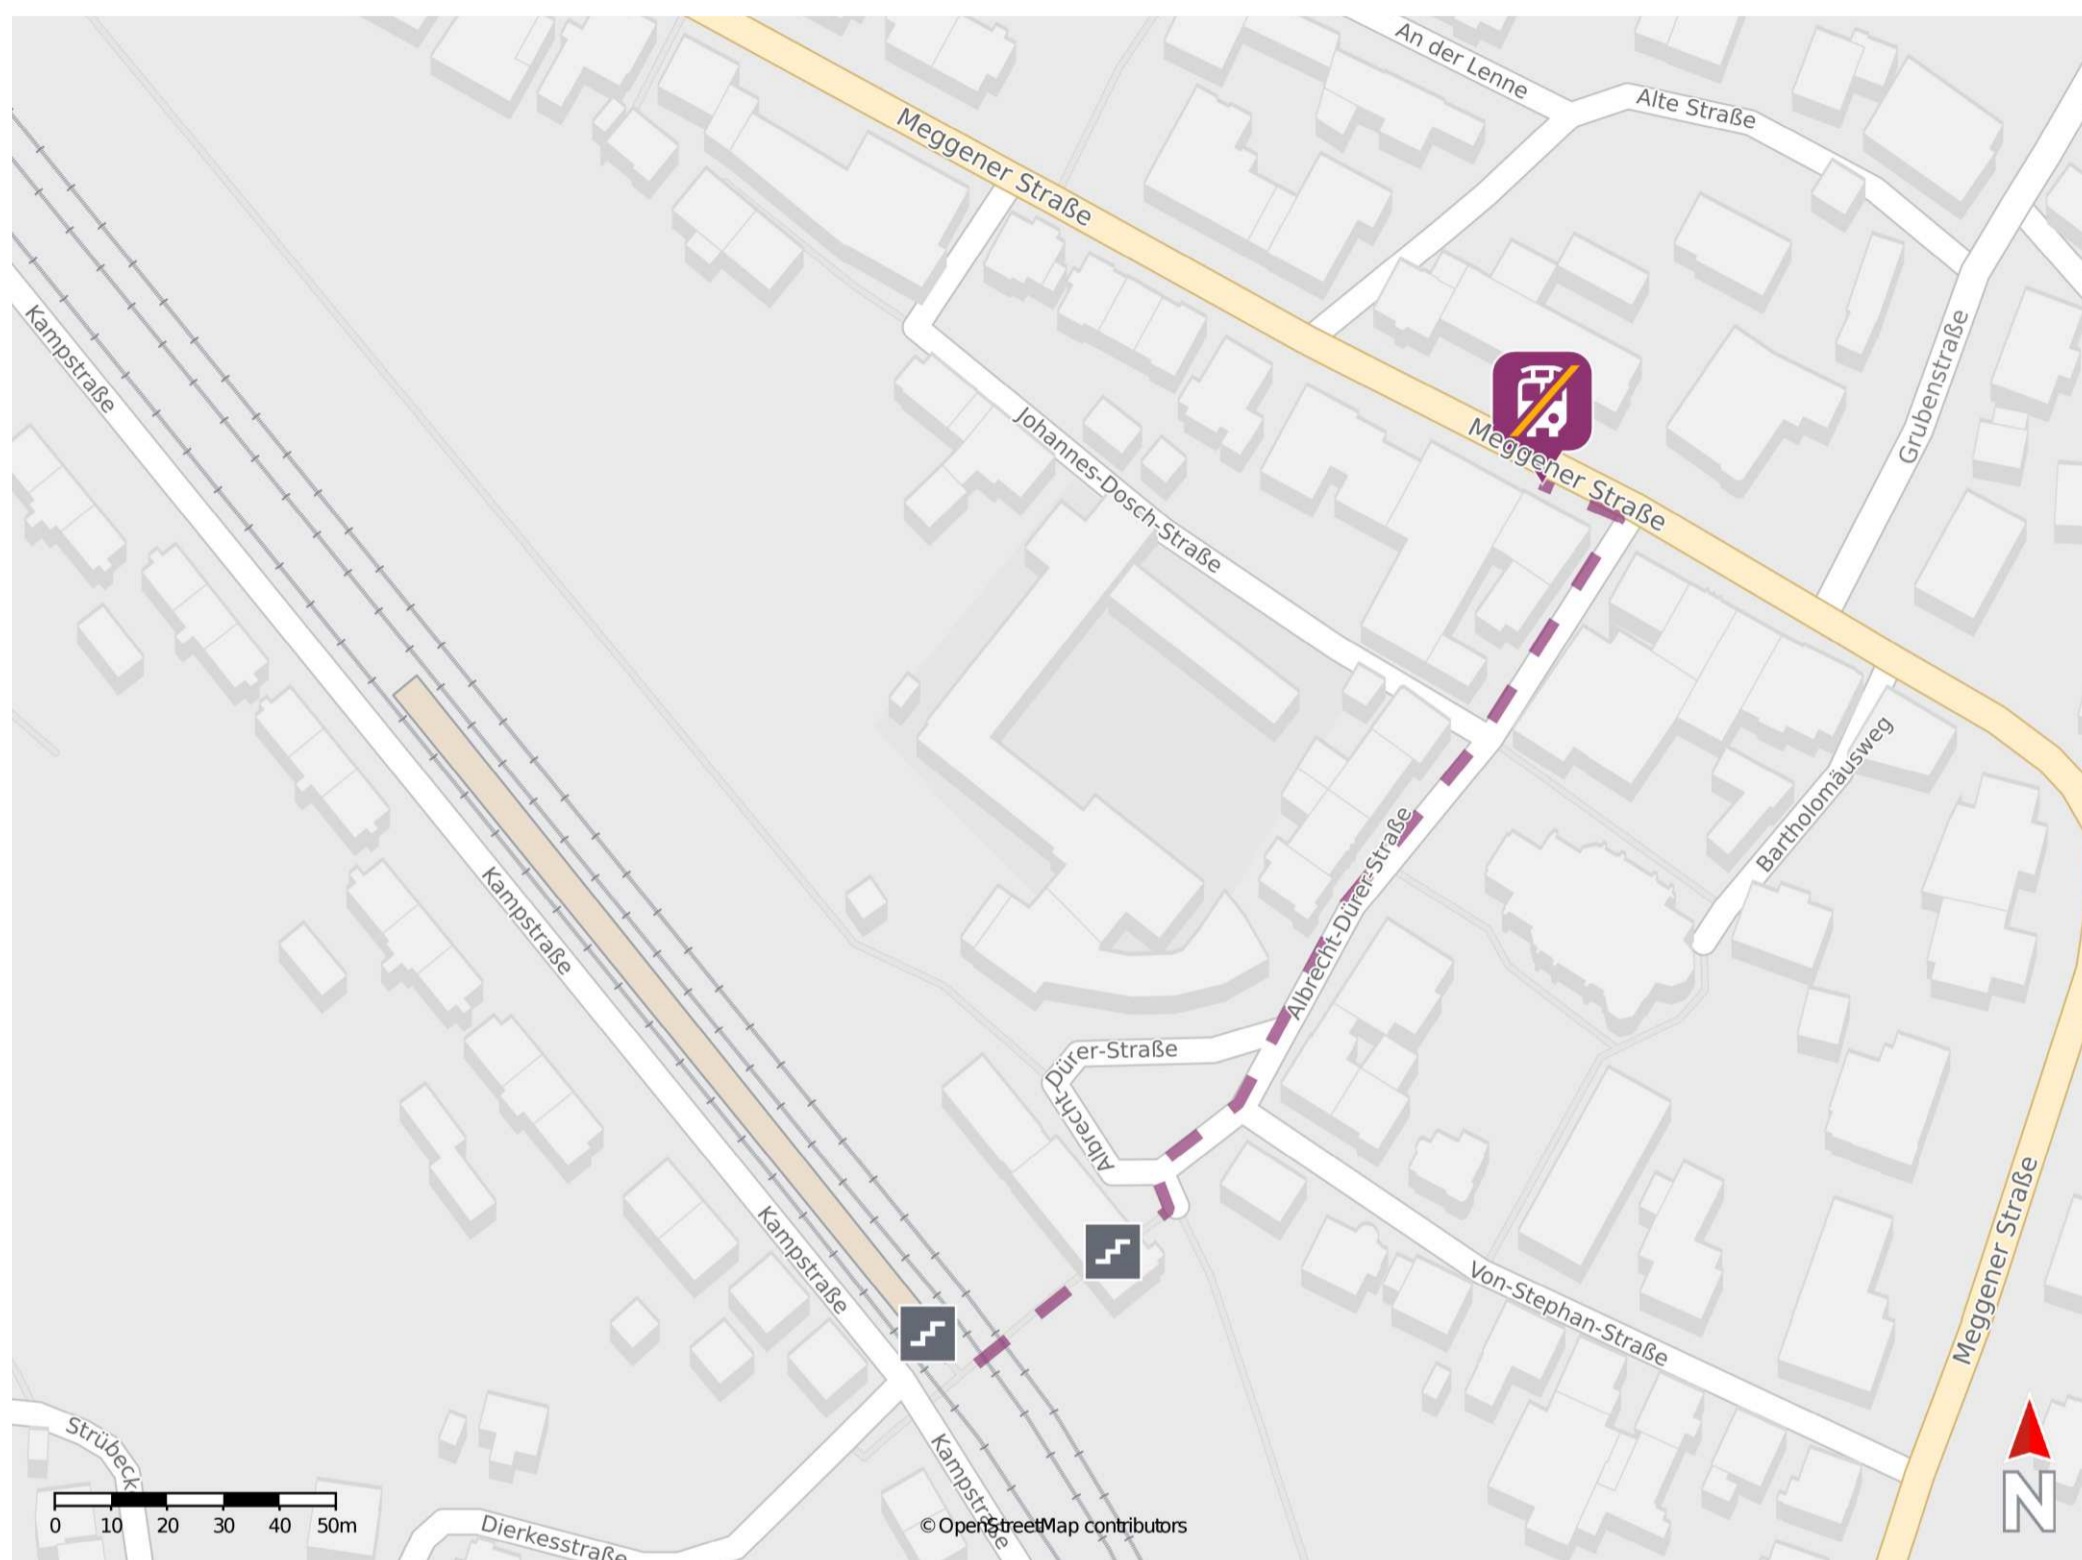

Lennestadt-Meggen

Wegbeschreibung Schienenersatzverkehr *

Verlassen Sie den Bahnsteig über die Treppenanlage und die Unterführung und begeben Sie sich an die Albrecht-Dürer-Straße. Folgen Sie dem Straßenverlauf der Albrecht-Dürer-Straße bis zur Kreuzung Meggener Straße. Biegen Sie links in die Meggener Straße ab und folgen Sie dieser wenige Meter bis zur Ersatzhaltestelle. Die Ersatzhaltestelle befindet sich an der Haltestelle Meggen-Vetter.

* Fahrradmitnahme im Schienenersatzverkehr nur begrenzt möglich.
Im QR Code sind die Koordinaten der Ersatzhaltestelle hinterlegt.

— barrierefrei
- nicht barrierefrei