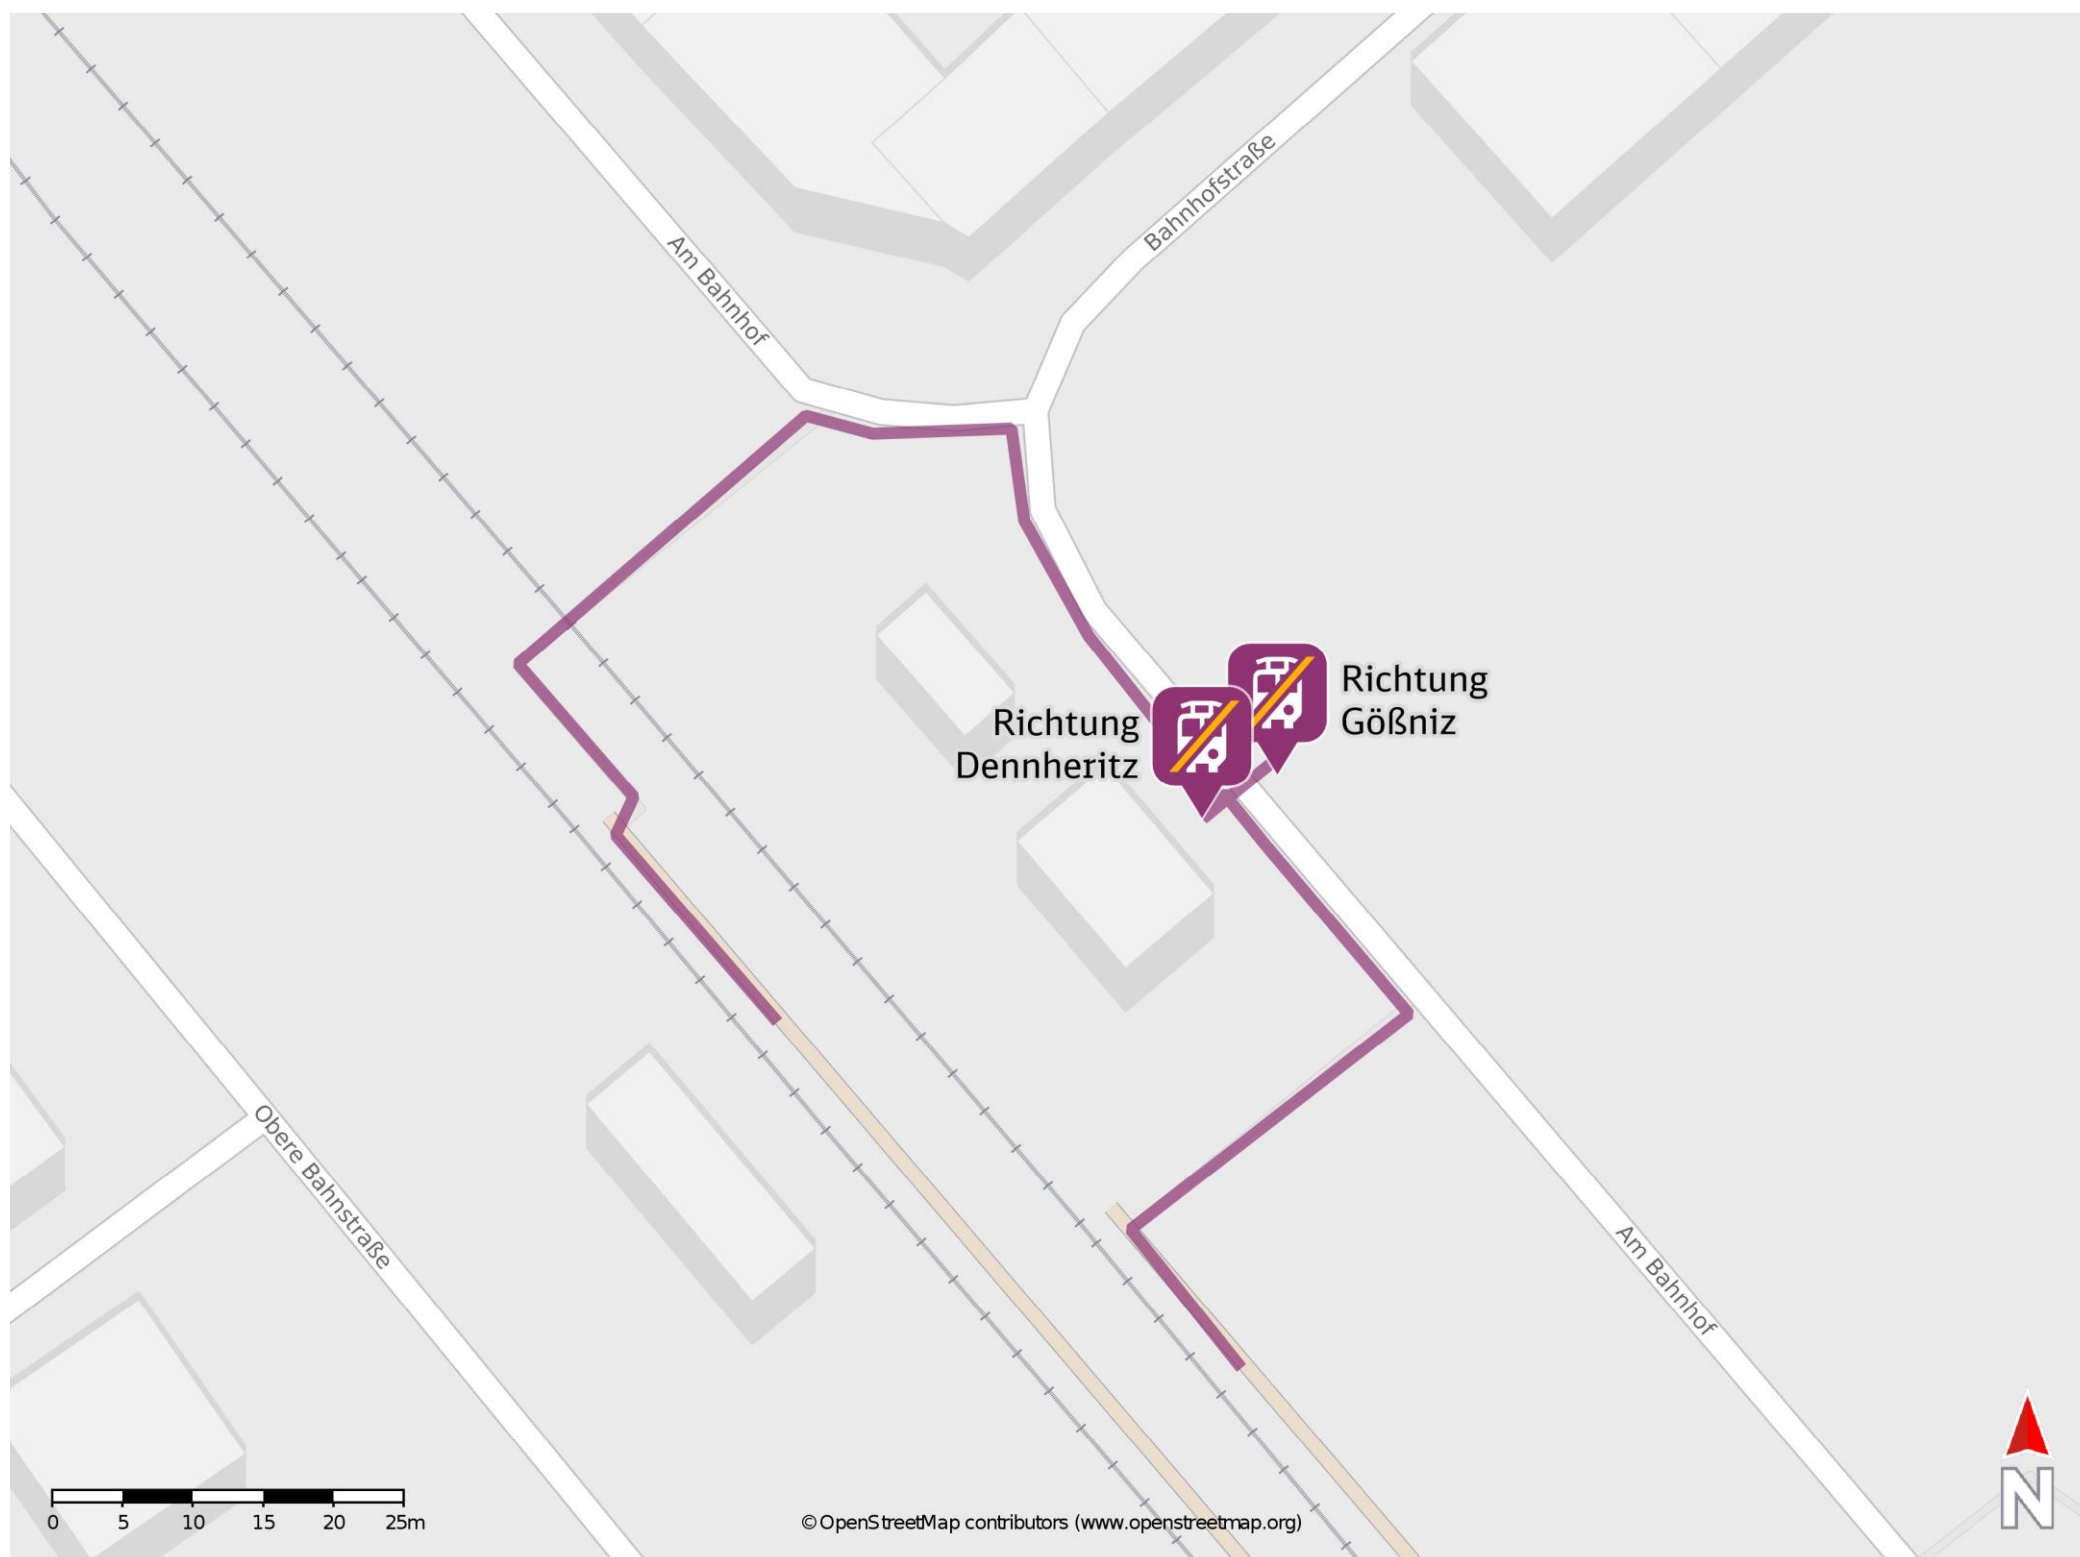

Meerane

Wegbeschreibung Schienenersatzverkehr *

Verlassen Sie den Bahnsteig und begeben Sie sich an die Straße Am Bahnhof. Die Ersatzhaltestelle befindet sich in unmittelbarer Nähe an der Bushaltestelle Meerane.

Ersatzhaltestelle Richtung
Dennheritz

Ersatzhaltestelle Richtung
Gößnitz

* Fahrradmitnahme im Schienenersatzverkehr nur begrenzt möglich.
Im QR Code sind die Koordinaten der Ersatzhaltestelle hinterlegt.