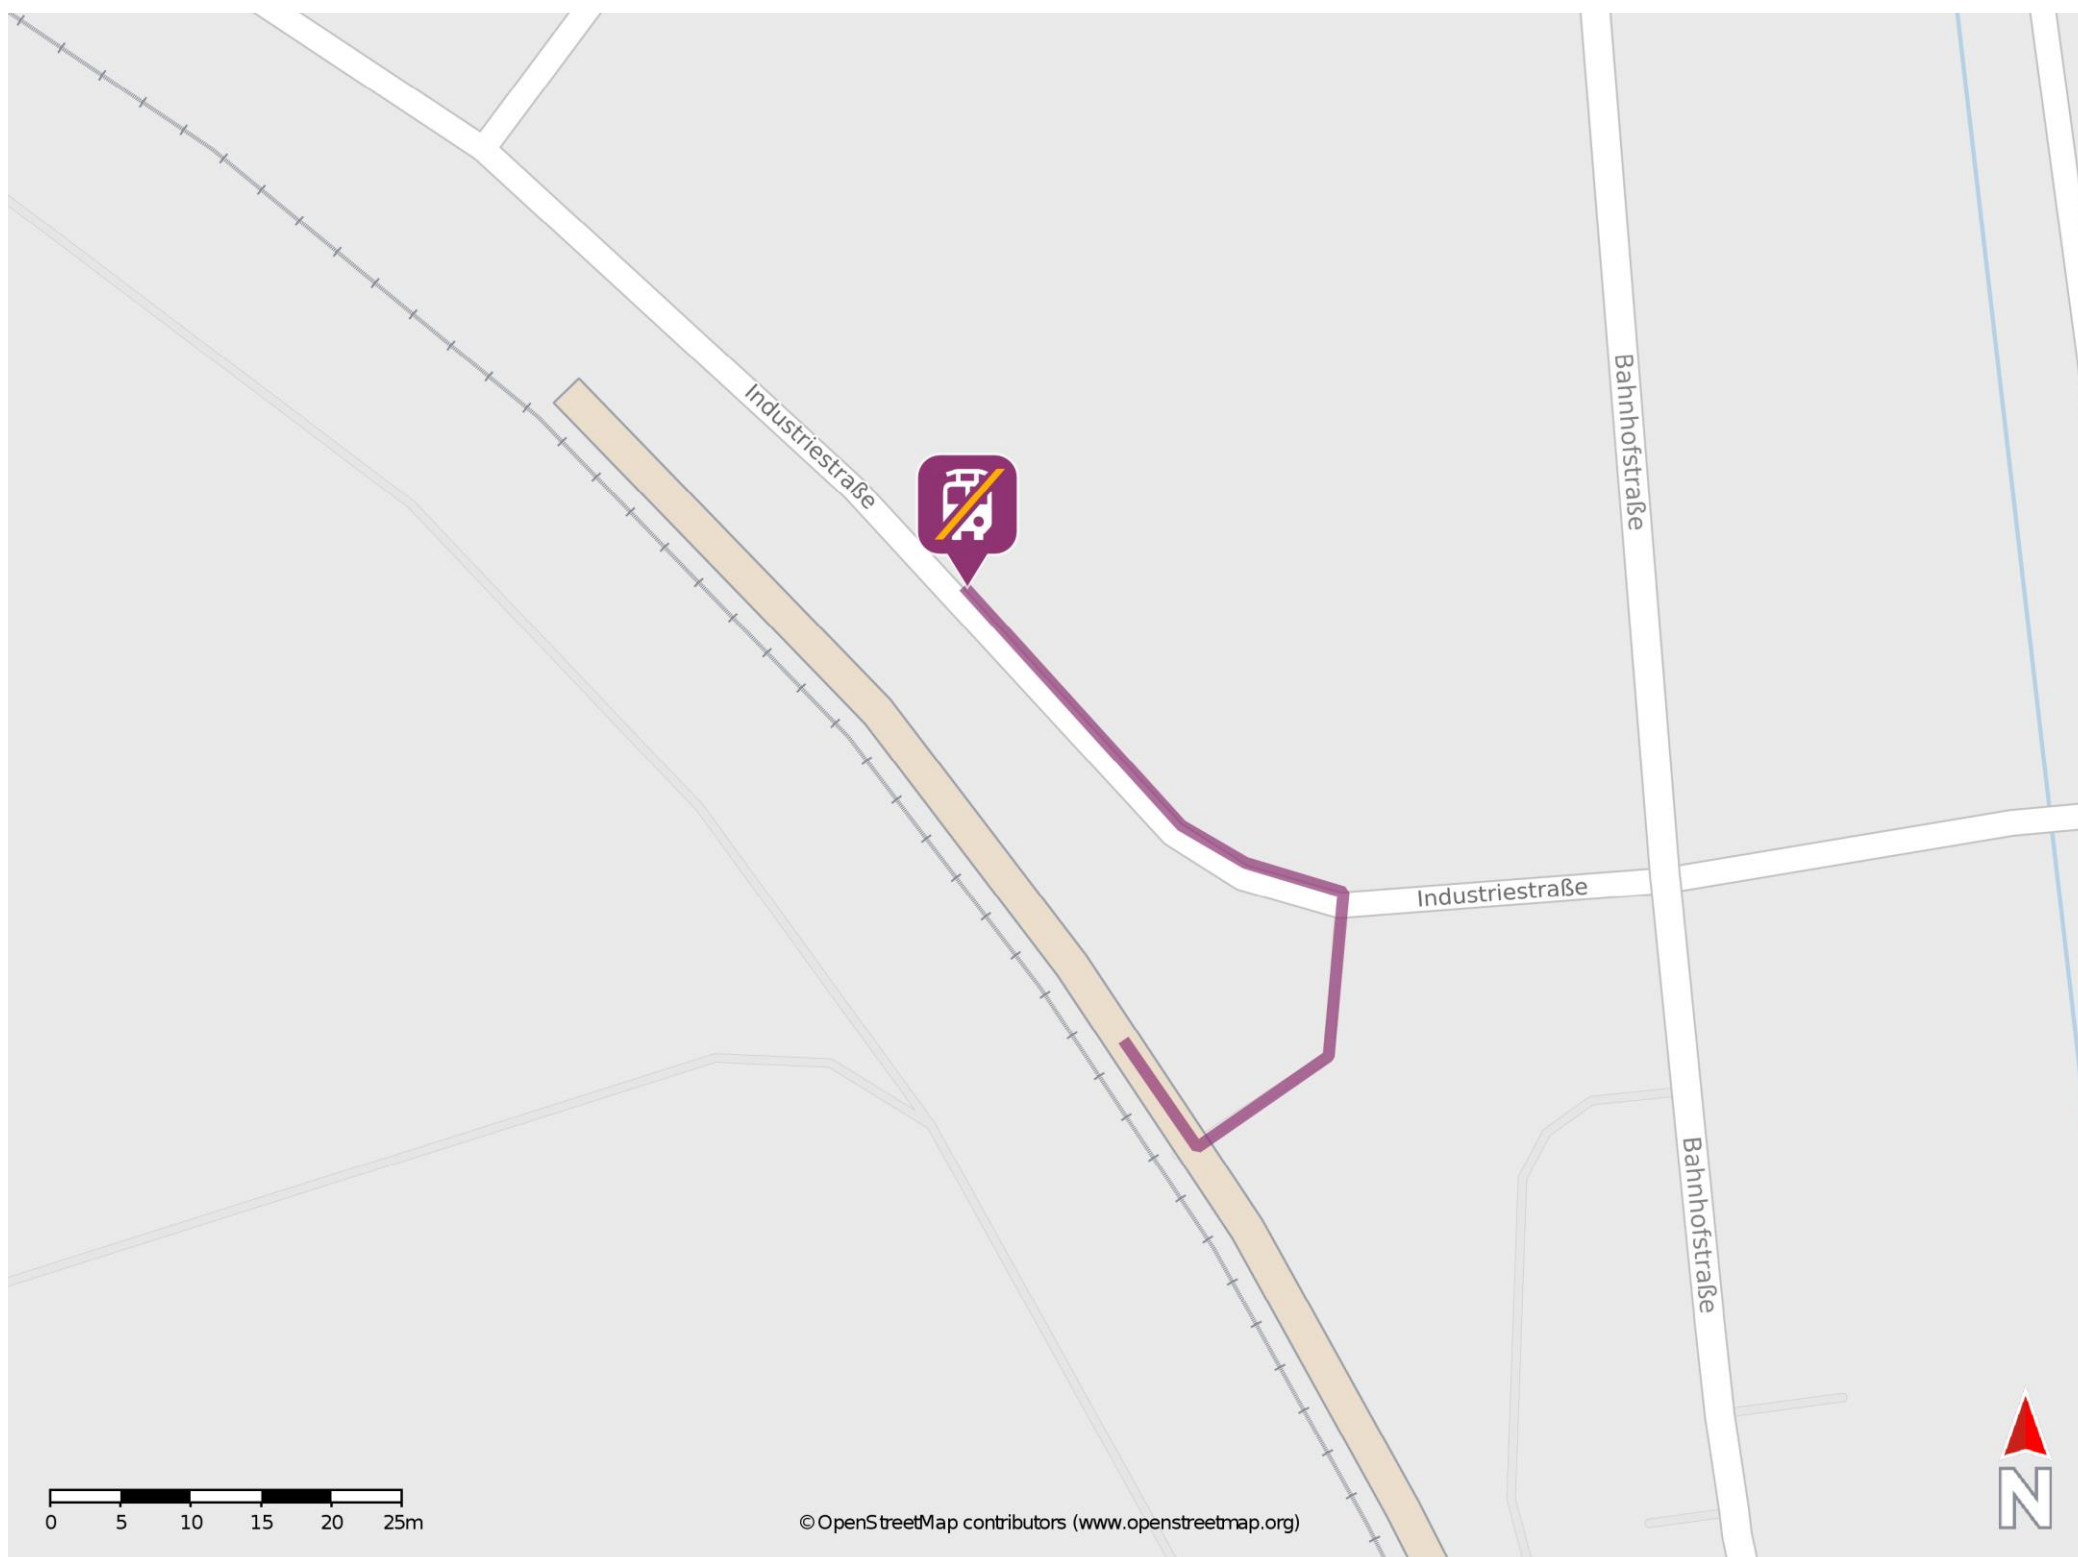

Meeder

Wegbeschreibung Schienenersatzverkehr *

Verlassen Sie den Bahnsteig und begeben Sie sich an die Industriestraße. Biegen Sie nach links ab und folgen Sie dem Straßenverlauf bis zur Ersatzhaltestelle.

* Fahrradmitnahme im Schienenersatzverkehr nur begrenzt möglich.
Im QR Code sind die Koordinaten der Ersatzhaltestelle hinterlegt.

— barrierefrei
— nicht barrierefrei