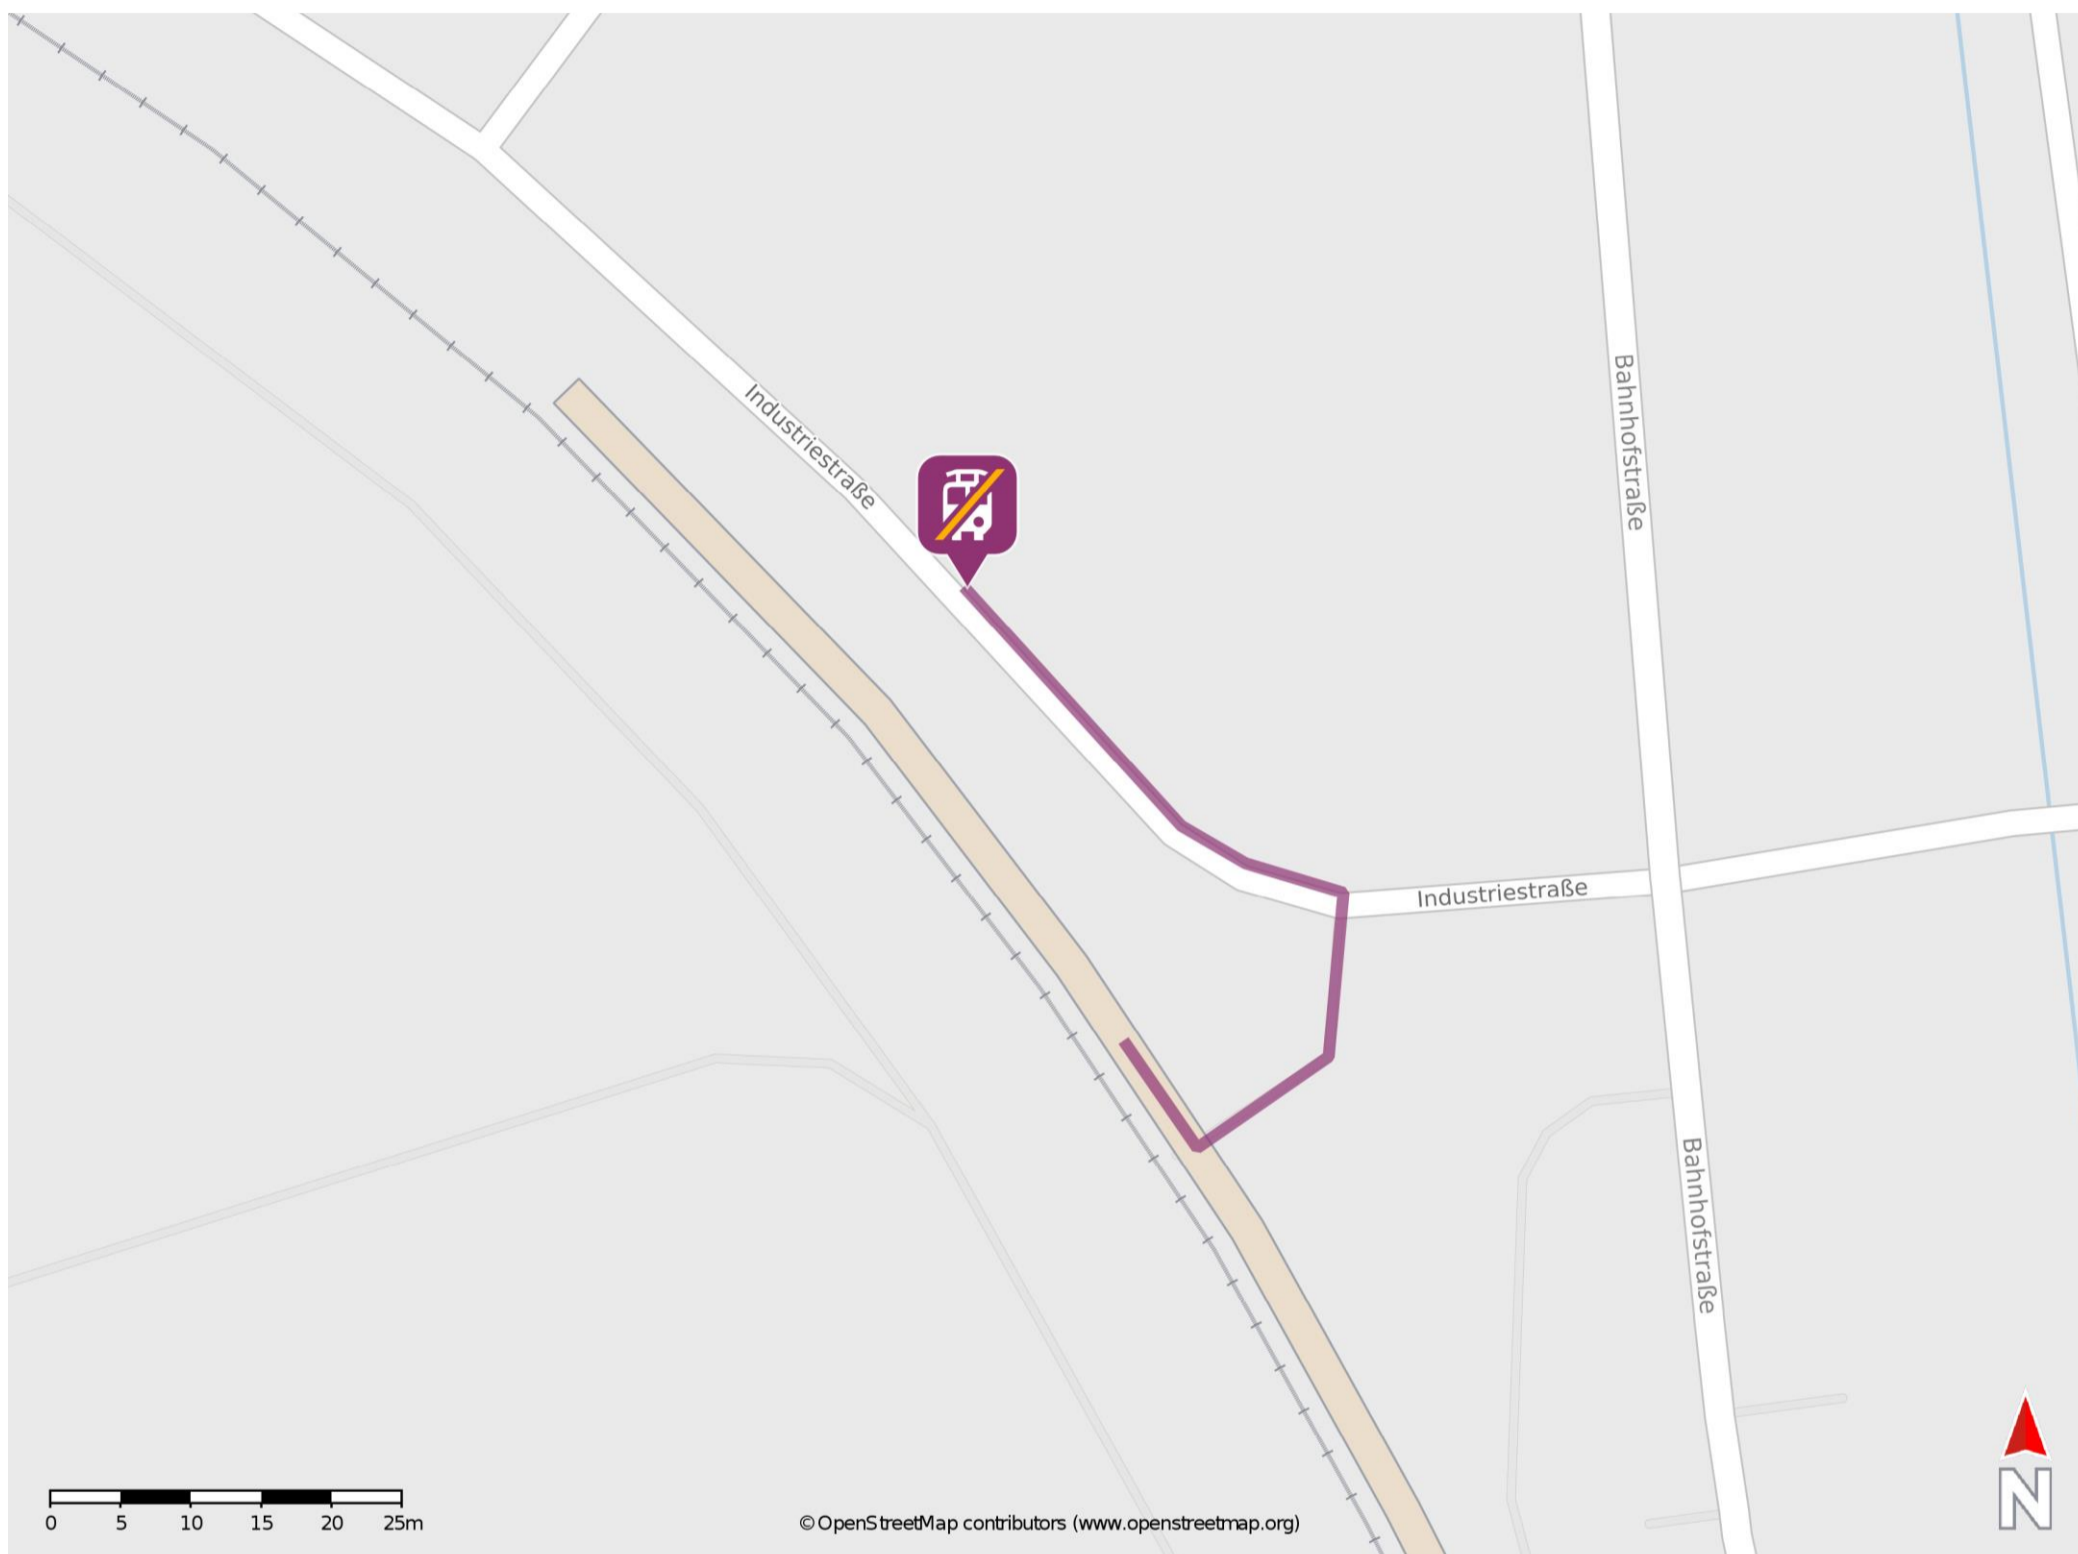

Meeder

Wegbeschreibung Schienenersatzverkehr *

Verlassen Sie den Bahnsteig und begeben Sie sich an die Industriestraße. Biegen Sie nach links ab und folgen Sie dem Straßenverlauf bis zur Ersatzhaltestelle.

* Fahrradmitnahme im Schienenersatzverkehr nur begrenzt möglich.
Im QR Code sind die Koordinaten der Ersatzhaltestelle hinterlegt.

— barrierefrei
— nicht barrierefrei