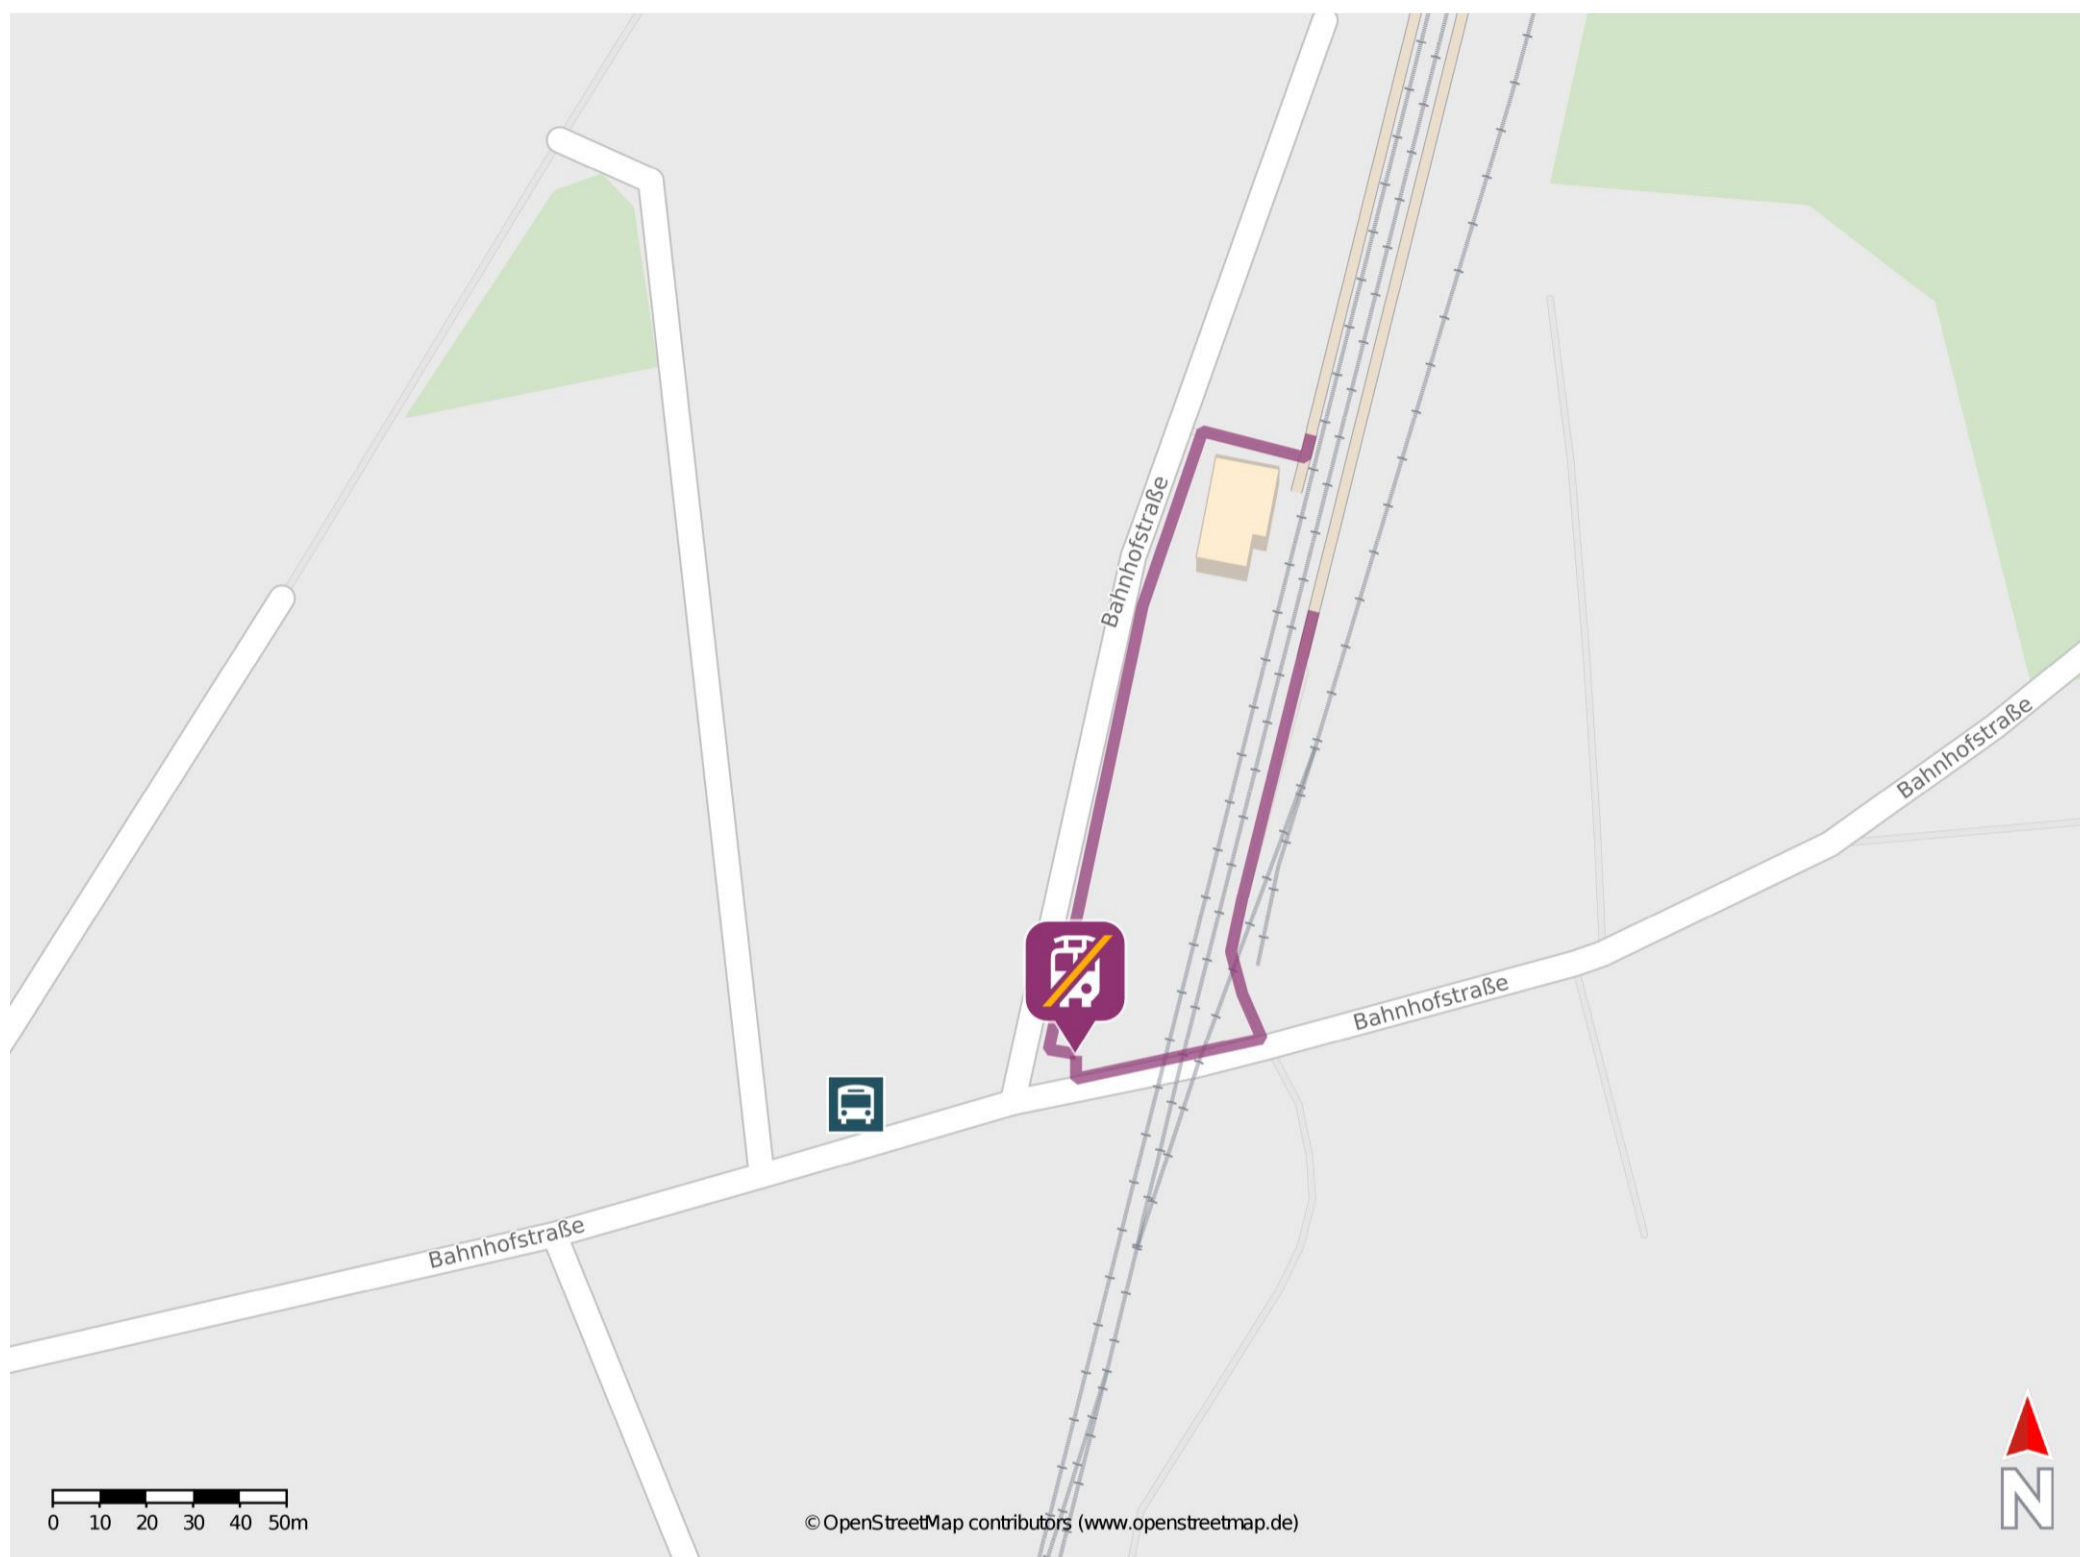

## Medewitz (Mark)

### Wegbeschreibung Schienenersatzverkehr \*

Verlassen Sie den Bahnsteig in Richtung Bahnhofstraße. Die Ersatzhaltestelle befindet sich an der Bushaltestelle Medewitz, Bahnhof in unmittelbarer Nähe zum Bahnübergang.

\* Fahrradmitnahme im Schienenersatzverkehr nur begrenzt möglich.  
Im QR Code sind die Koordinaten der Ersatzhaltestelle hinterlegt.

— barrierefrei  
— nicht barrierefrei