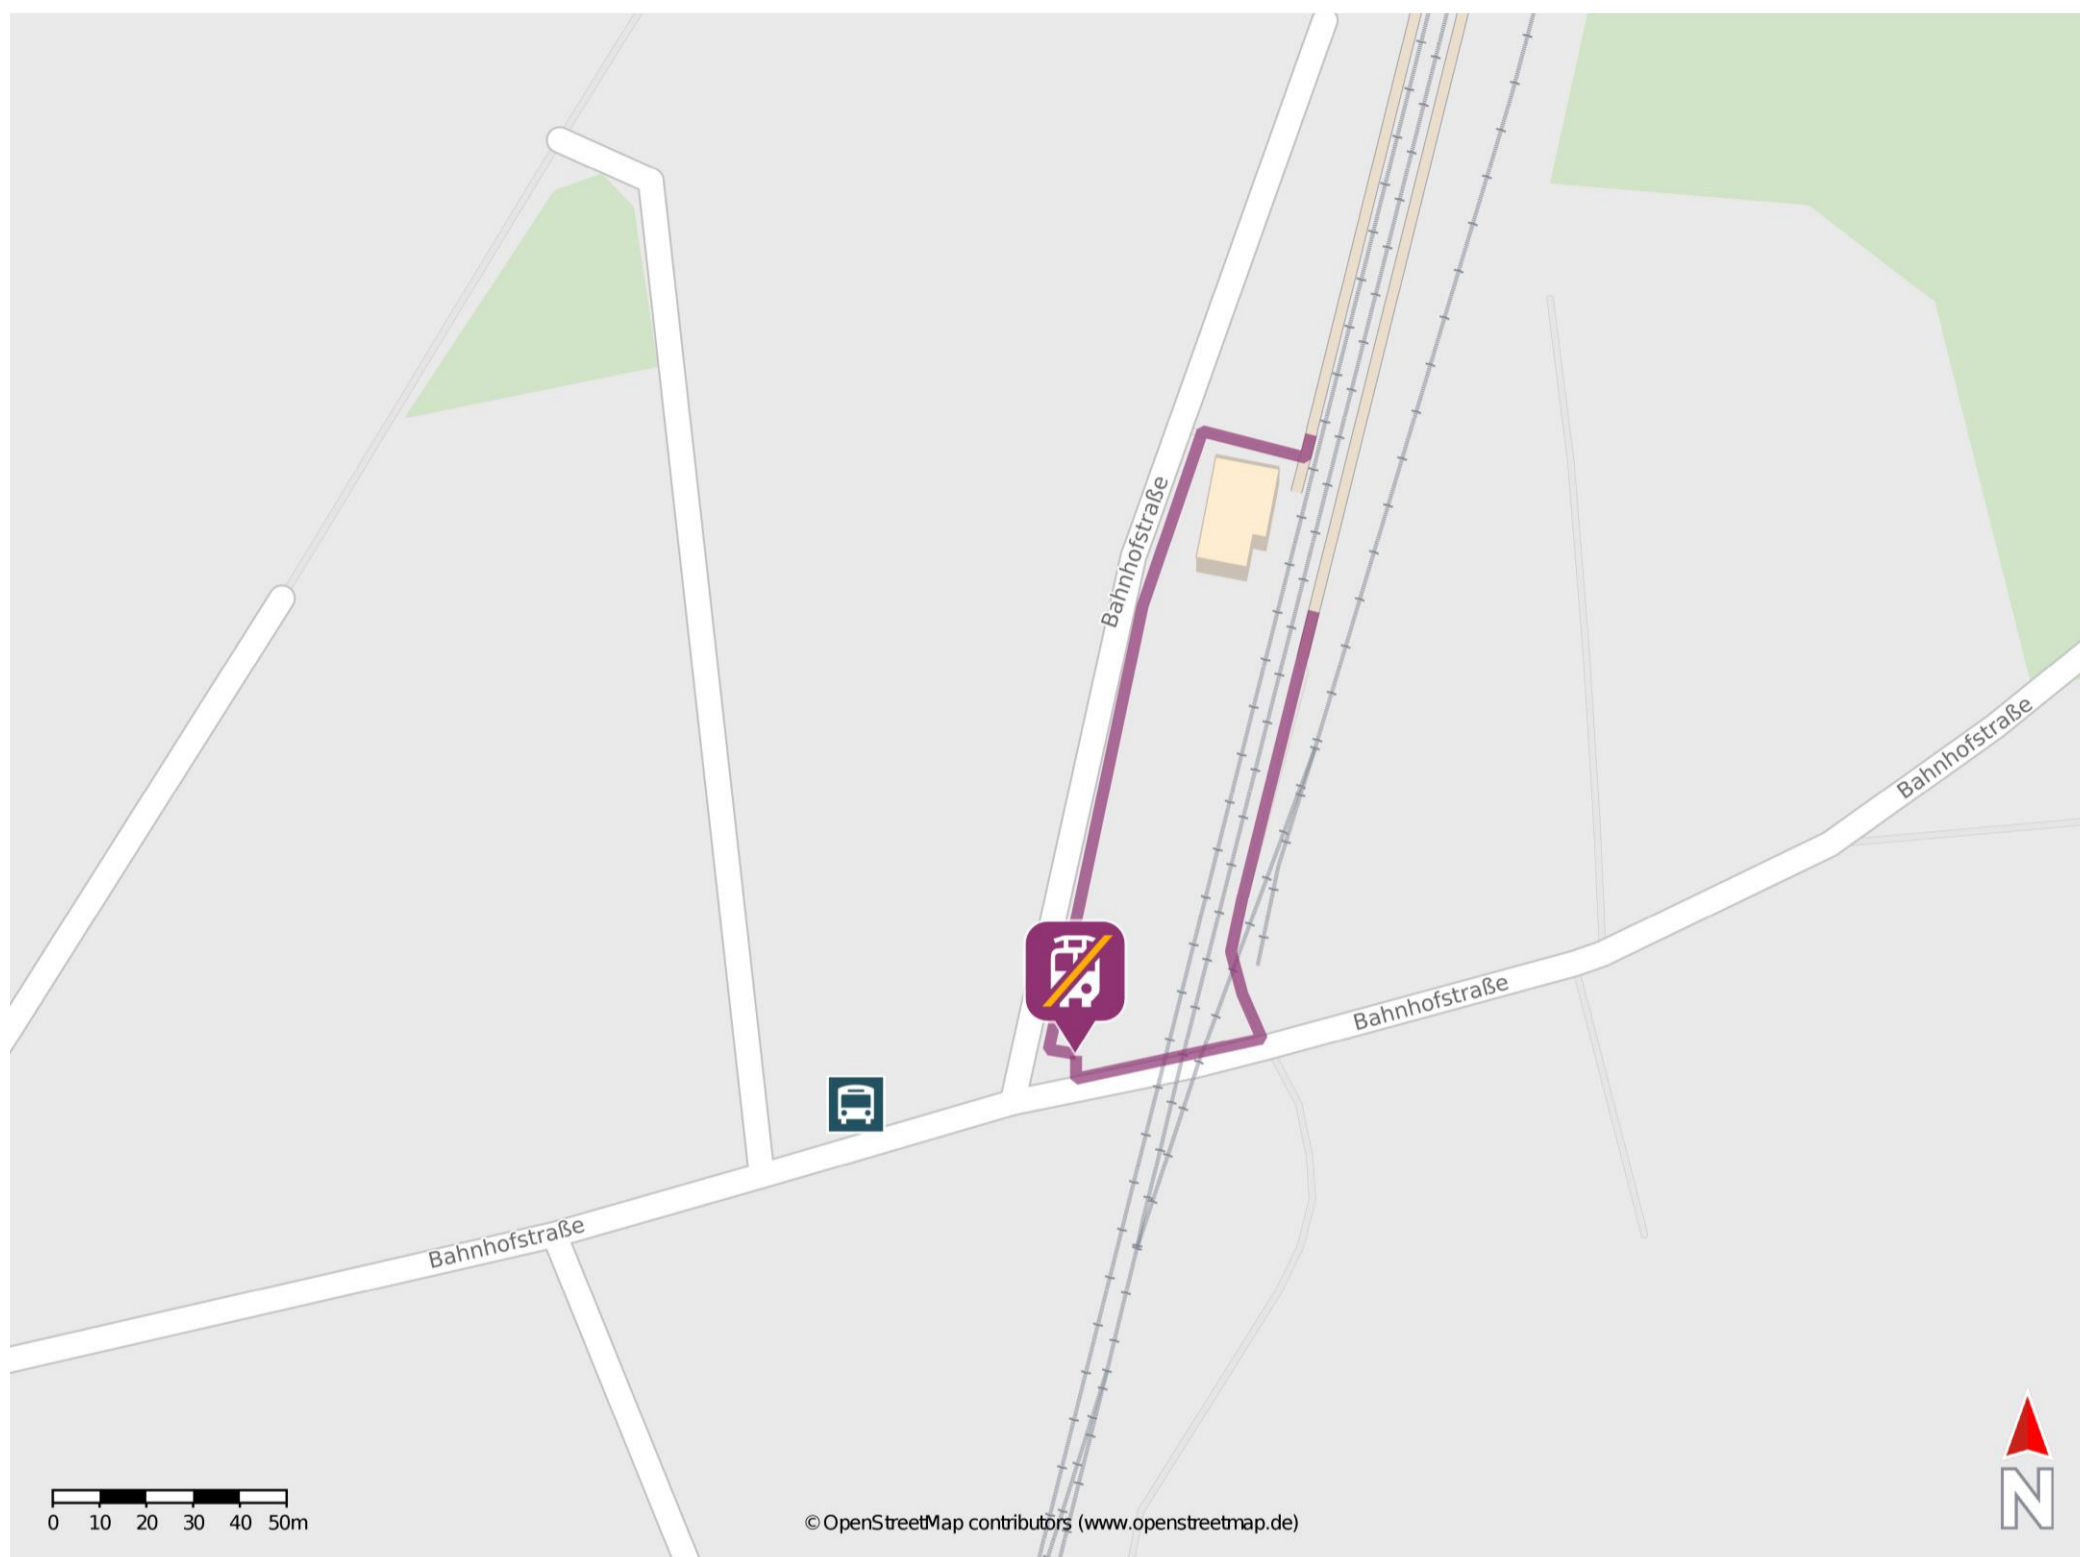

Medewitz (Mark)

Wegbeschreibung Schienenersatzverkehr *

Verlassen Sie den Bahnsteig in Richtung Bahnhofstraße. Die Ersatzhaltestelle befindet sich an der Bushaltestelle Medewitz, Bahnhof in unmittelbarer Nähe zum Bahnübergang.

* Fahrradmitnahme im Schienenersatzverkehr nur begrenzt möglich.
Im QR Code sind die Koordinaten der Ersatzhaltestelle hinterlegt.

— barrierefrei
— nicht barrierefrei