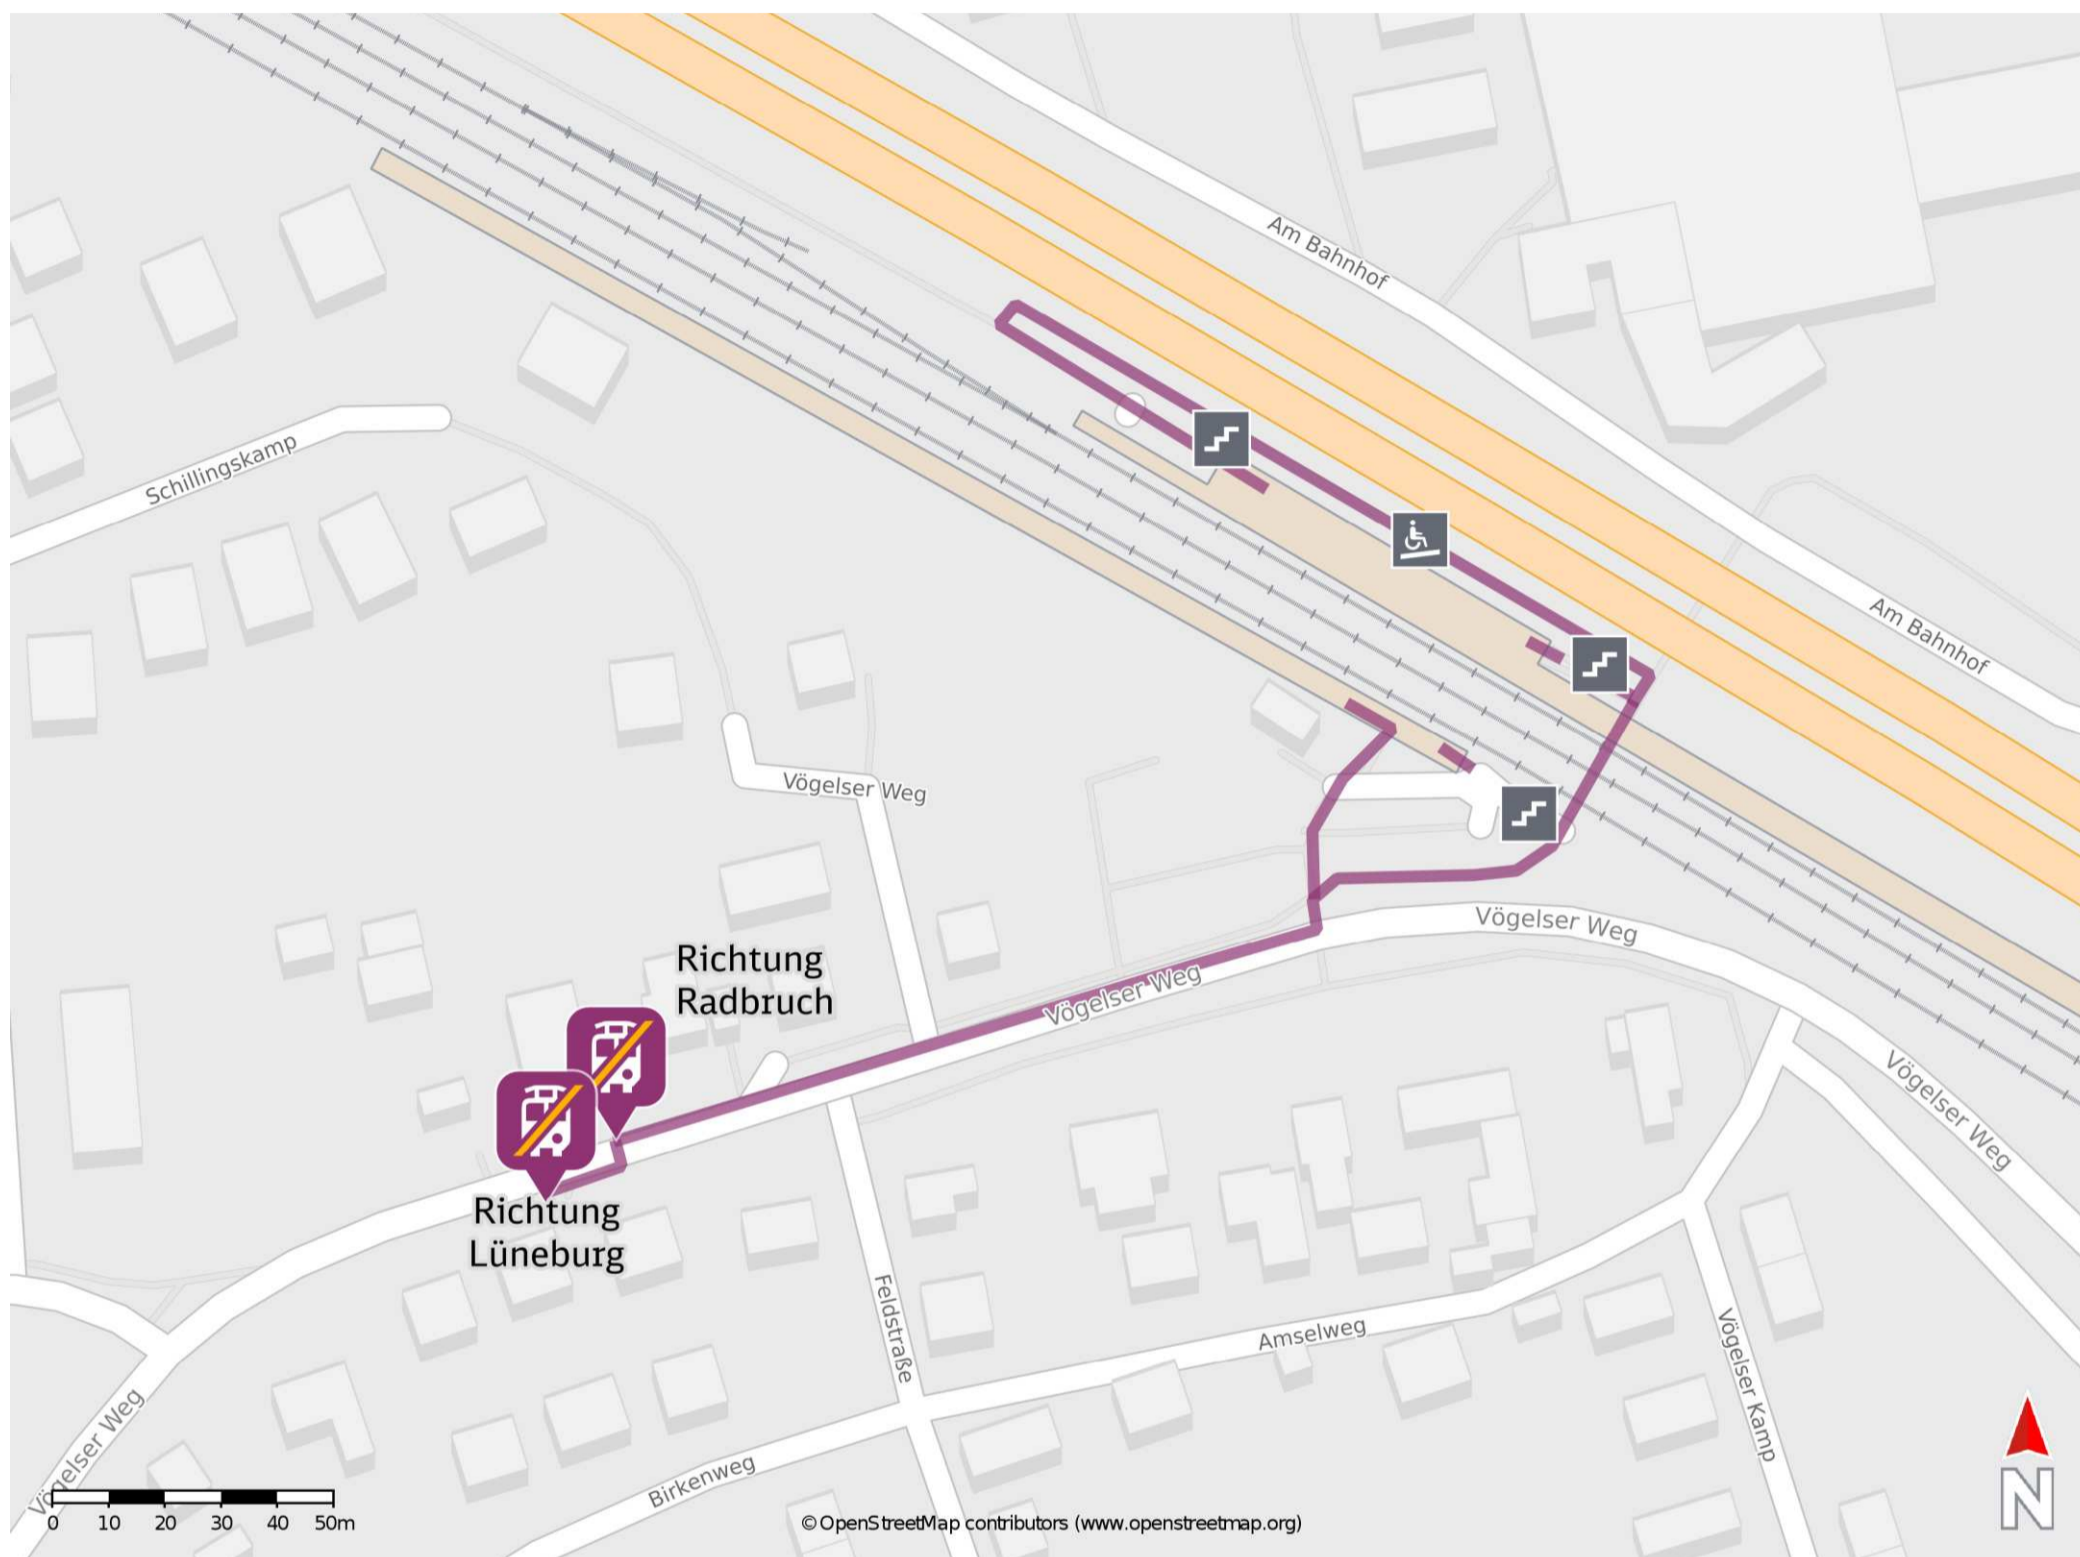

Bardowick

Wegbeschreibung Schienenersatzverkehr *

Verlassen Sie den Bahnsteig und begeben Sie sich an den Vögeler Weg. Biegen Sie nach links ab und folgen Sie dem Straßenverlauf bis zu den Ersatzhaltestellen. Die Ersatzhaltestellen befinden sich an den Bushaltestellen Feldstraße.

Ersatzhaltestelle Richtung Radbruch

Ersatzhaltestelle Richtung Lüneburg

* Fahrradmitnahme im Schienenersatzverkehr nur begrenzt möglich. Im QR Code sind die Koordinaten der Ersatzhaltestelle hinterlegt.

— barrierefrei
- - nicht barrierefrei