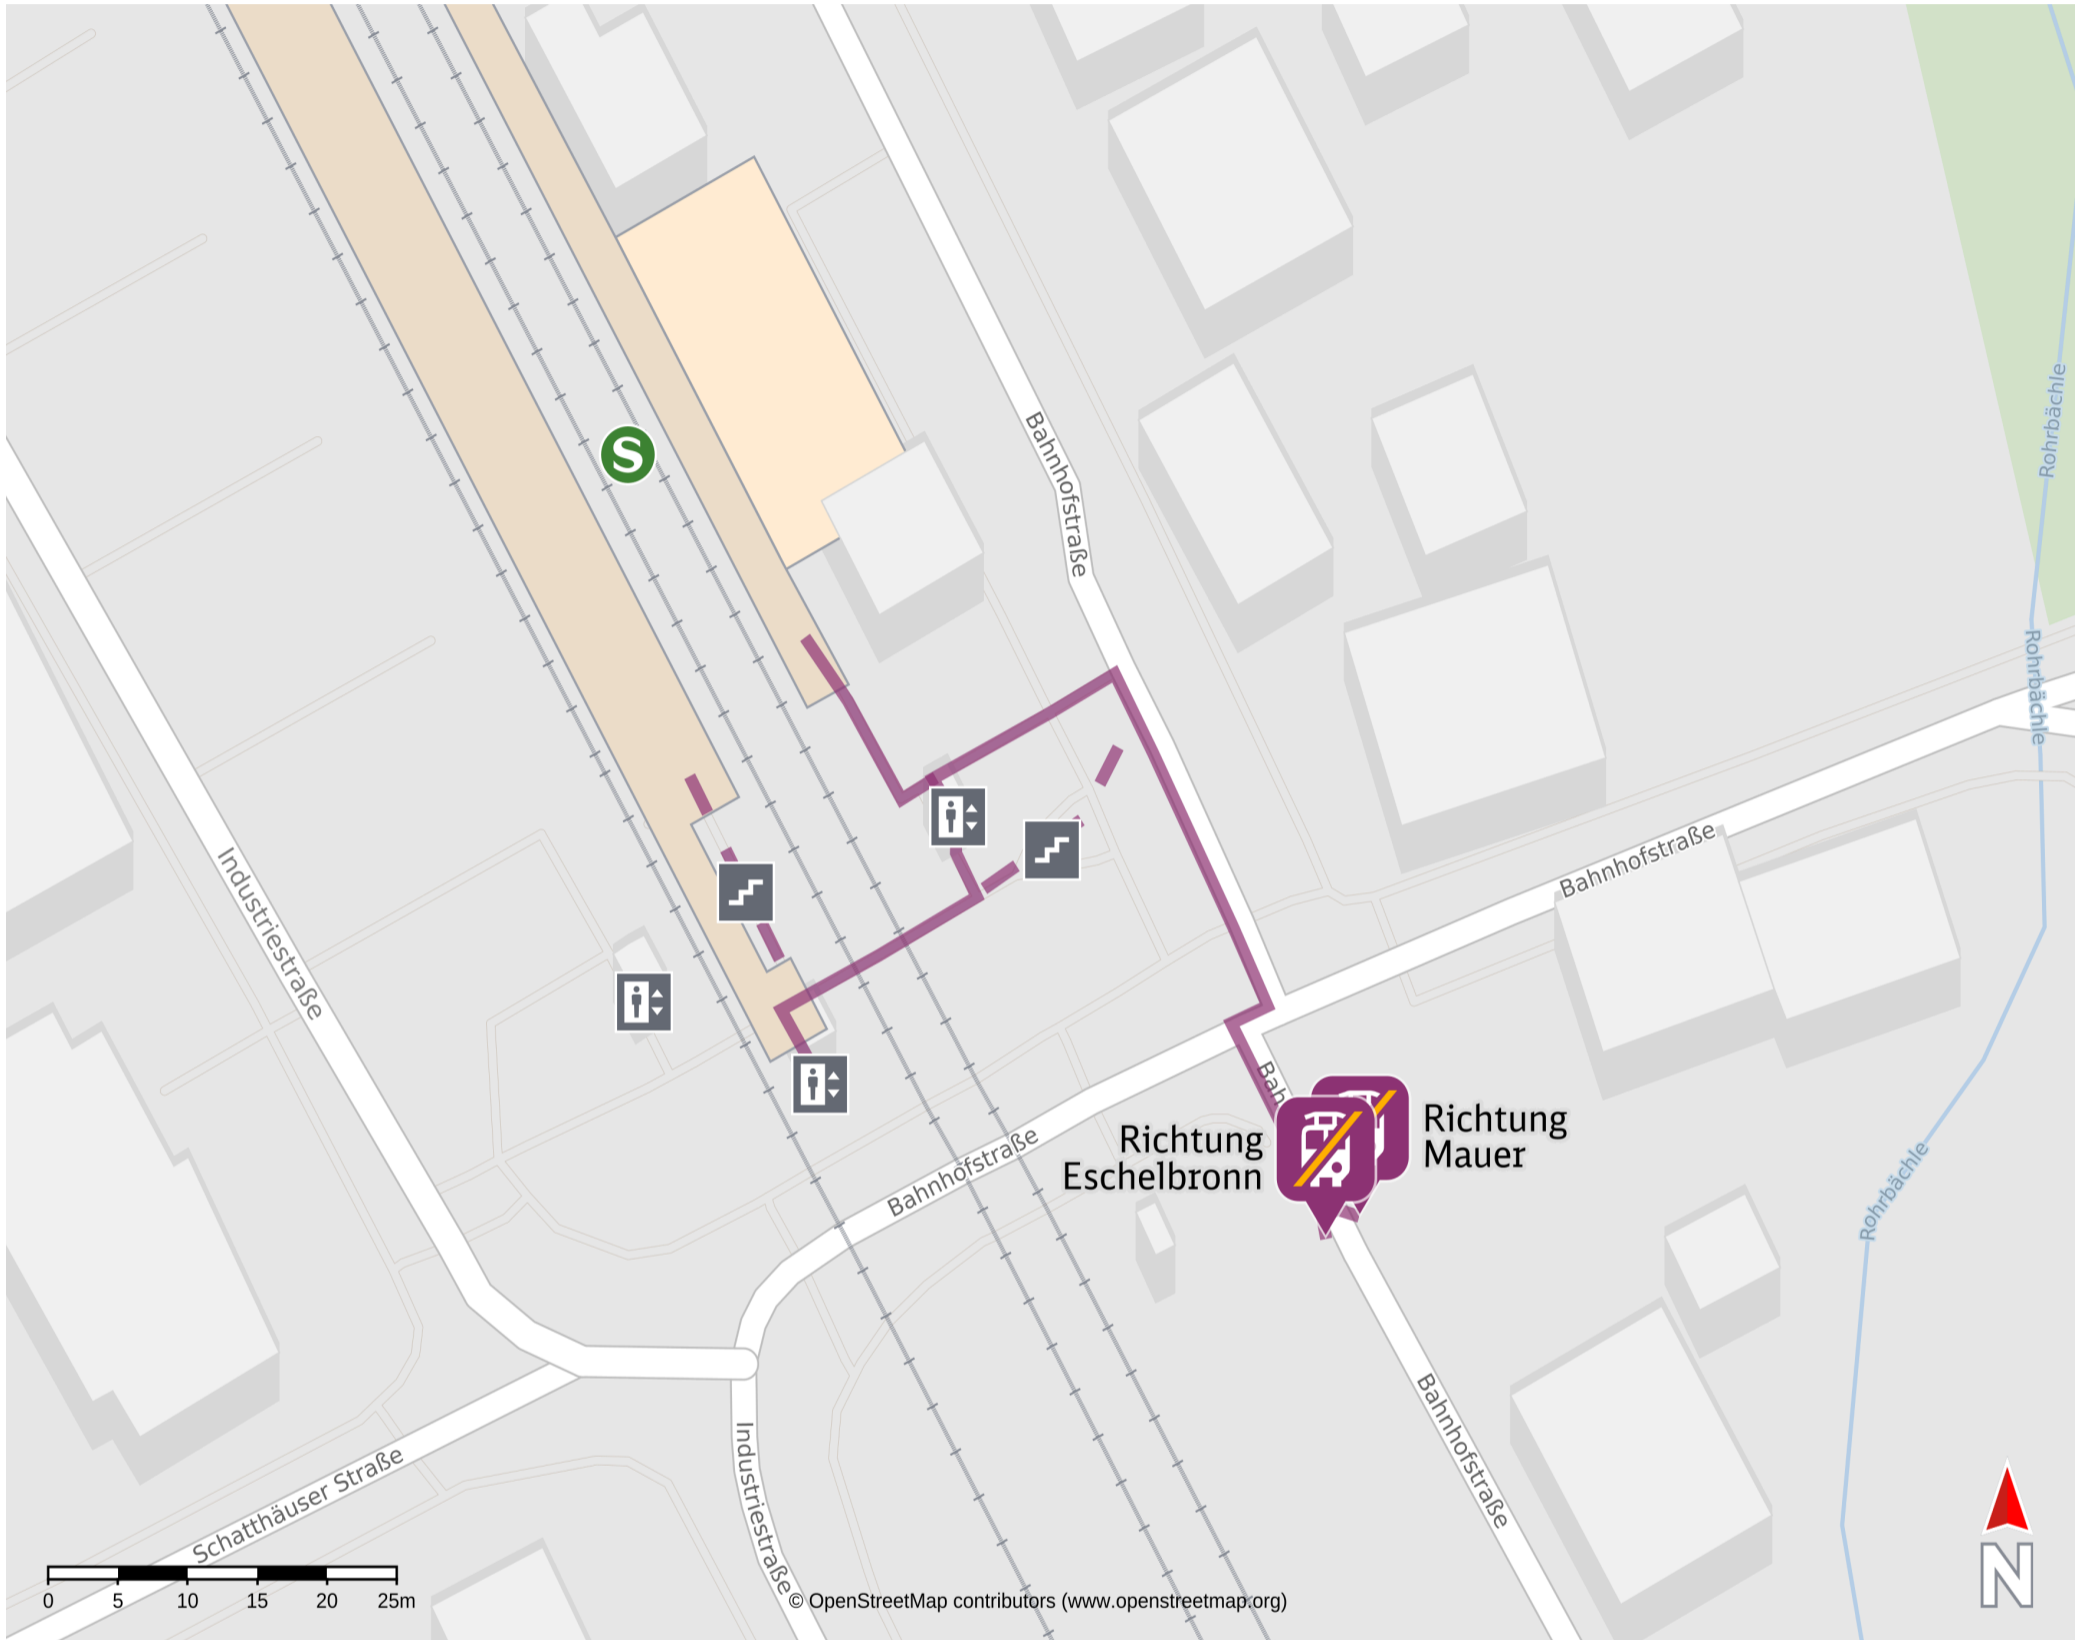

Umgebungsplan

Meckesheim

11.09.2024, 21:36

Wegbeschreibung Schienenersatzverkehr*

Verlassen Sie den Bahnsteig, ggf. durch die Unterführung und begeben Sie sich vor das Bahnhofsgebäude an die Bahnhofstraße. Orientieren Sie sich nach rechts und folgen Sie der Straße bis zu den Ersatzhaltestellen. Die Ersatzhaltestellen befinden sich an der Kreuzung in unmittelbarer Nähe zum Bahnübergang.

Richtung Eschelbronn

Richtung Mauer

*Fahrradmitnahme im Schienenersatzverkehr nur begrenzt, teilweise gar nicht möglich. Bitte informieren Sie sich bei dem von Ihnen genutzten Eisenbahnverkehrsunternehmen. Im QR Code sind die Koordinaten der Ersatzhaltestelle hinterlegt.