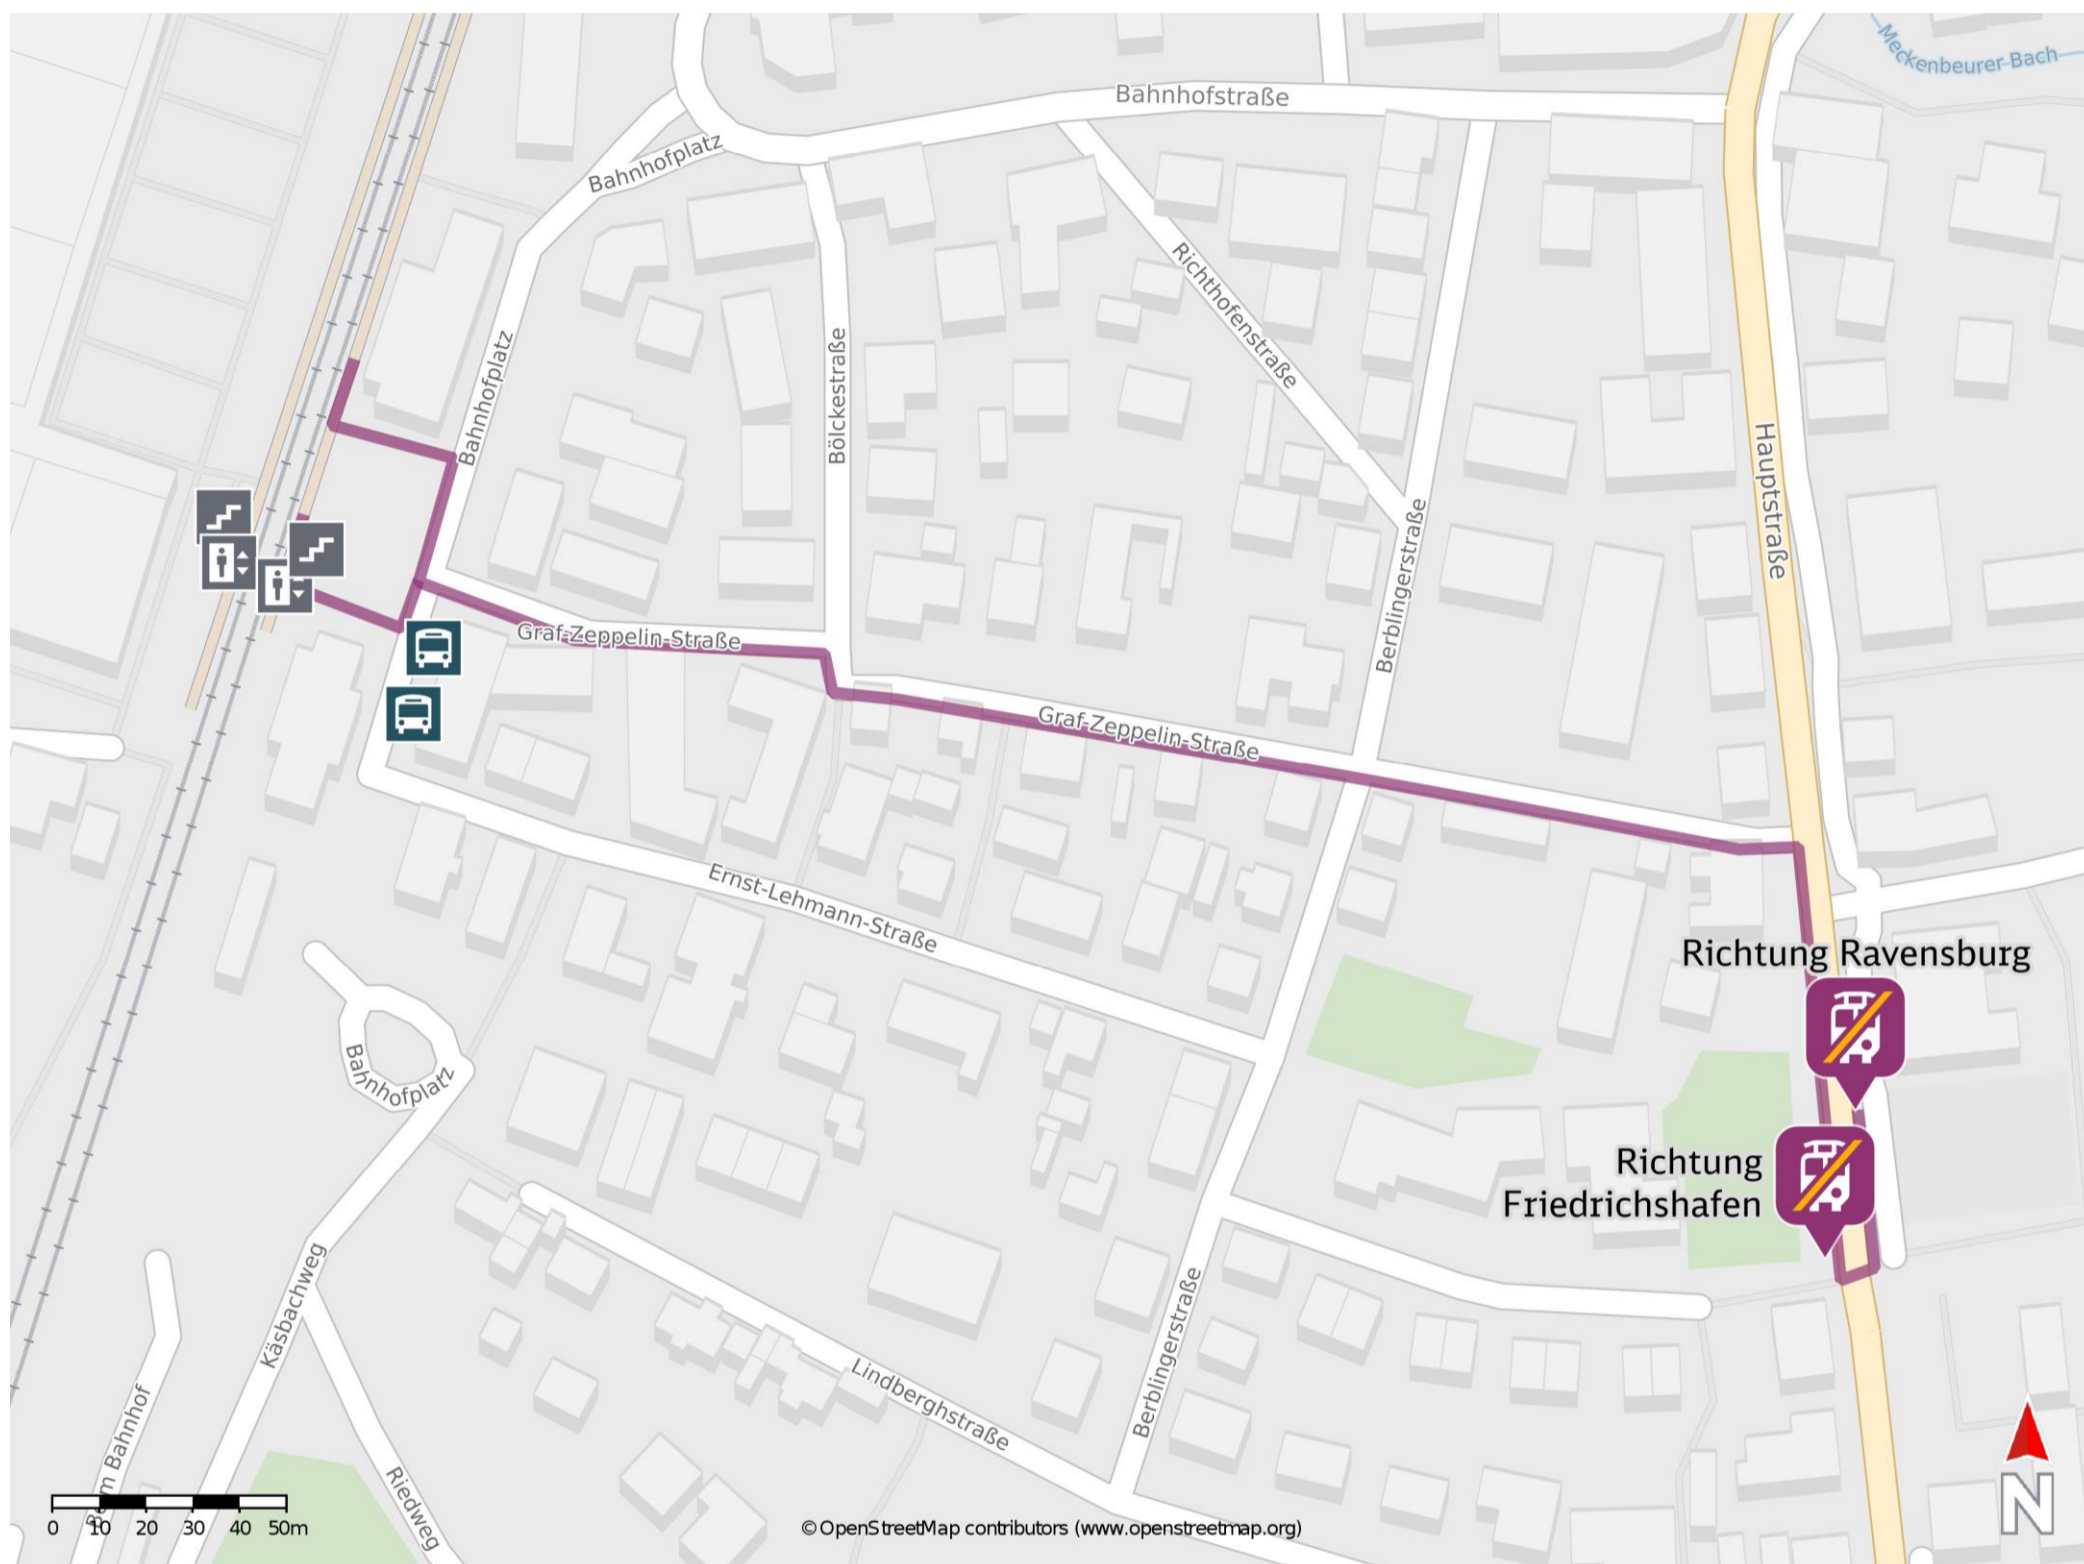

# Umgebungsplan

## Meckenbeuren

Ersatzhaltestelle Richtung Ravensburg

Ersatzhaltestelle Richtung Friedrichshafen

### Wegbeschreibung Schienenersatzverkehr \*

Verlassen Sie den Bahnsteig, ggf. über die Treppenanlage oder den Aufzug in Richtung Bahnhofvorplatz. Biegen Sie nach links bzw. rechts ab und begeben Sie sich an die Graf-Zeppelin-Straße. Folgen Sie dem Straßenverlauf der Graf-Zeppelin-Straße bis zur Kreuzung Graf-Zeppelin-Straße/Hauptstraße. Biegen Sie nach rechts auf die Hauptstraße ab. Folgen Sie dem Straßenverlauf bis zur jeweiligen Ersatzhaltestelle. Die Ersatzhaltestelle befindet sich an der Bushaltestelle Meckenbeuren Kirche.

\*Fahrradmitnahme im Schienenersatzverkehr nur begrenzt, teilweise gar nicht möglich. Bitte informieren Sie sich bei dem von Ihnen genutzten Eisenbahnverkehrsunternehmen. Im QR Code sind die Koordinaten der Ersatzhaltestelle hinterlegt.