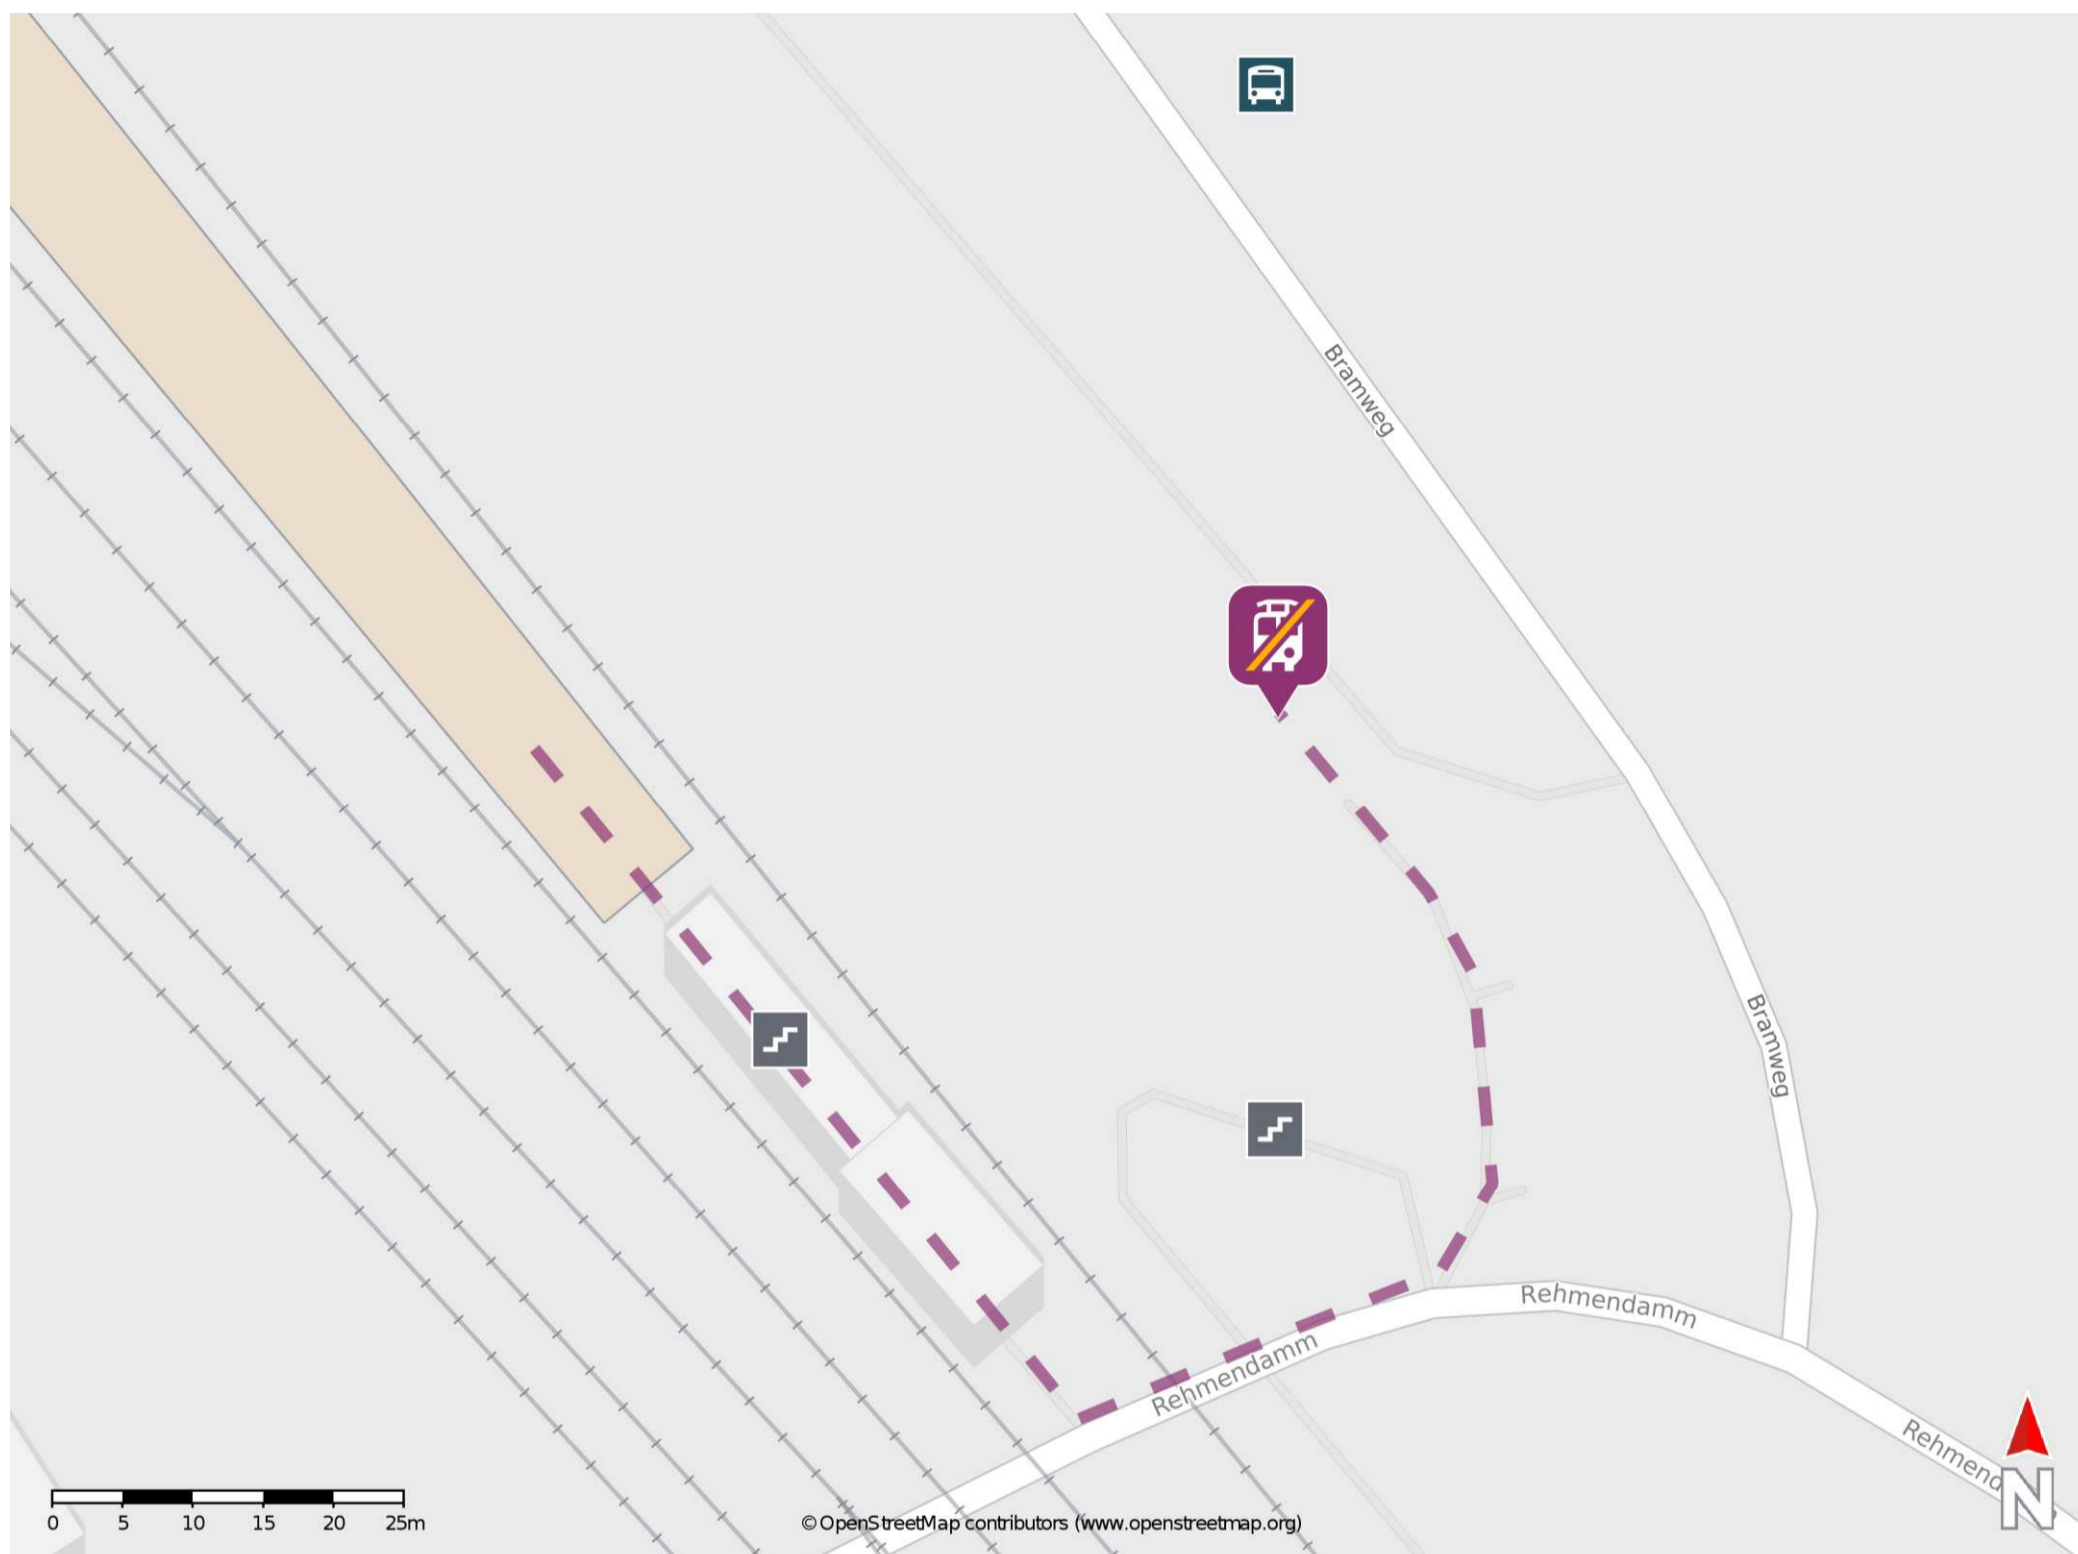

## Meckelfeld

### Wegbeschreibung Schienenersatzverkehr \*

Verlassen Sie den Bahnsteig und begeben Sie sich an die Straße Rehmendamm. Biegen Sie nach links ab und folgen Sie dem Straßenverlauf ca. 40 m. Halten Sie sich links und folgen Sie der Zuwegung zum öffentlichen Parkplatz. Die Ersatzhaltestelle befindet sich in unmittelbarer Nähe.

\* Fahrradmitnahme im Schienenersatzverkehr nur begrenzt möglich.  
Im QR Code sind die Koordinaten der Ersatzhaltestelle hinterlegt.

— barrierefrei  
- nicht barrierefrei